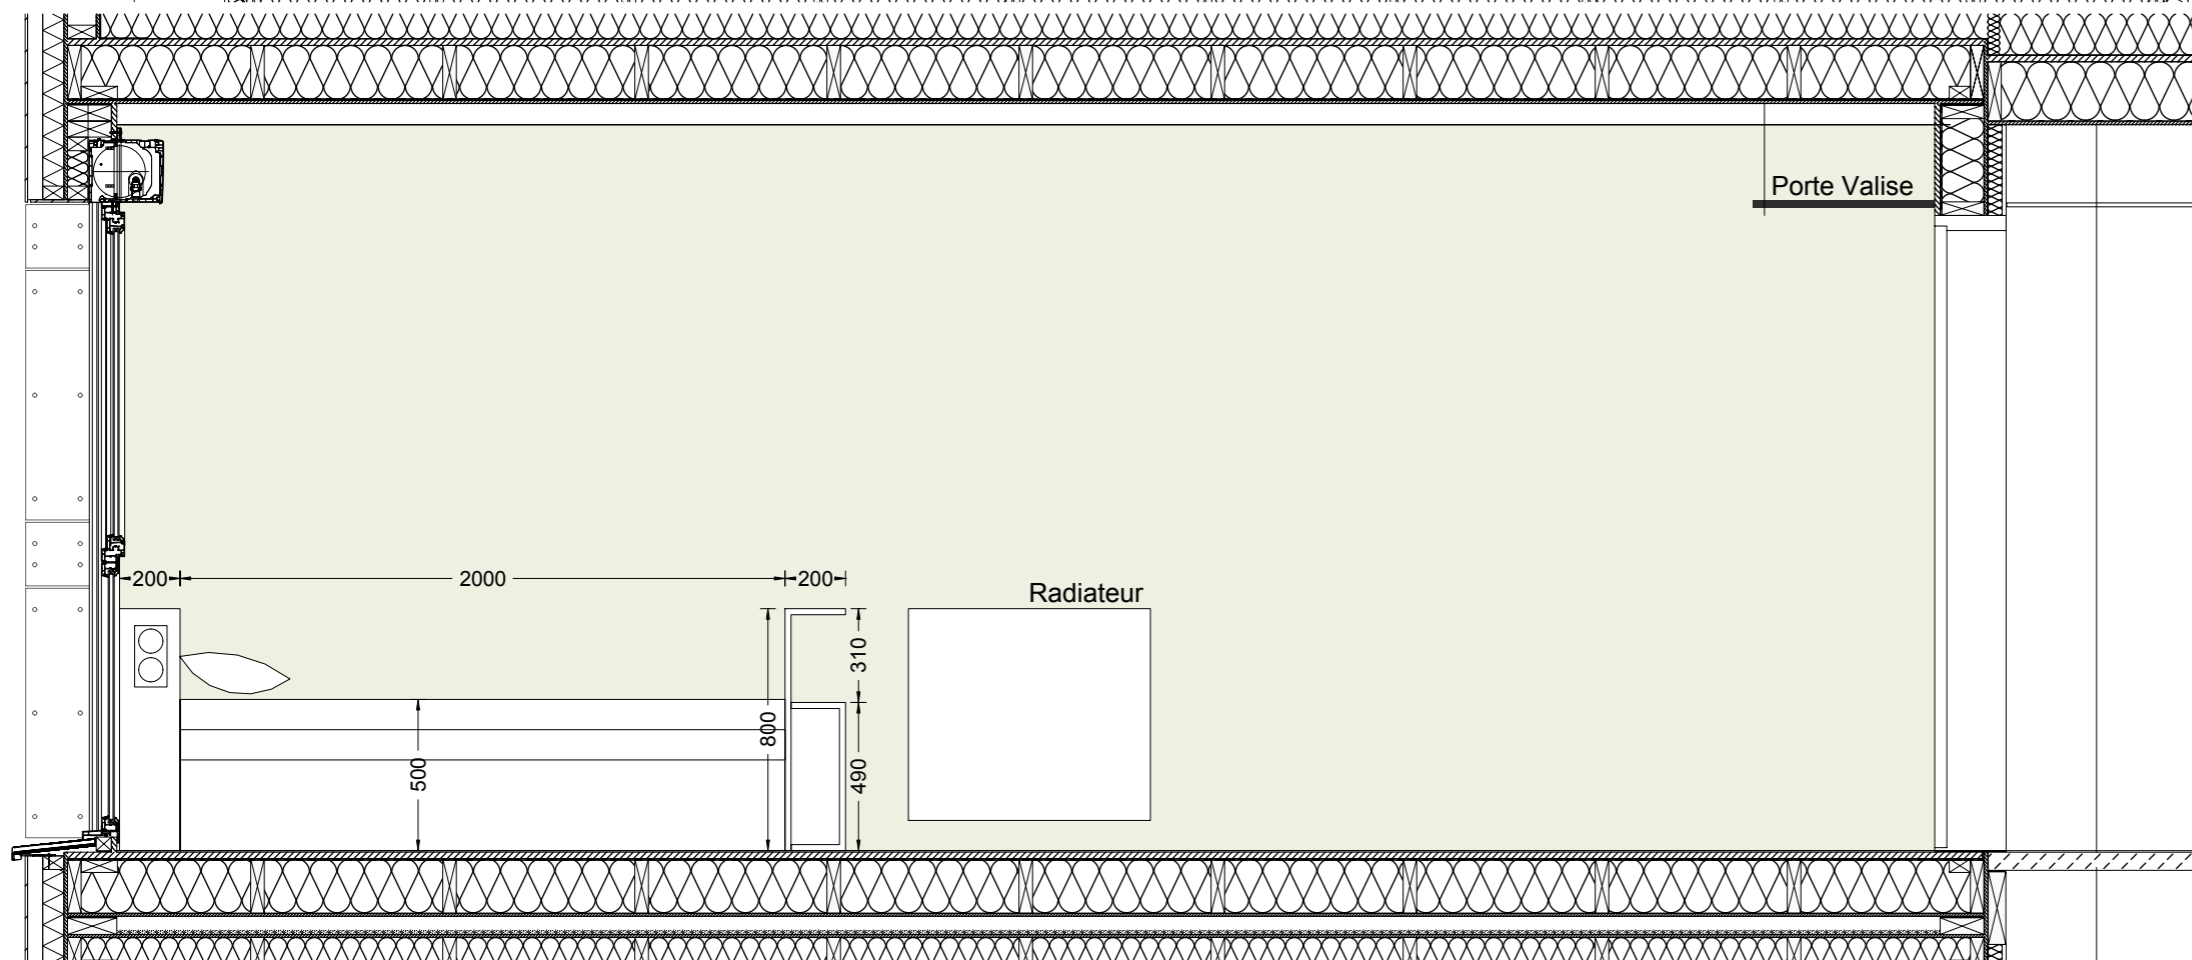

Coupe 1-1 Studio Type (NON PMR)

Coupe 2-2 Studio Type (NON PMR)

Maître d'Ouvrage

Entr. Gén / mandataire

Maîtrise d'Oeuvre

REALISATION DE 100 LOGEMENTS ETUDIANTS - REIMS

DOSSIER PRO

Date : Novembre 2015

Coupes Studio Type (NON PMR)

Echelle

1/25

Détail N°

02