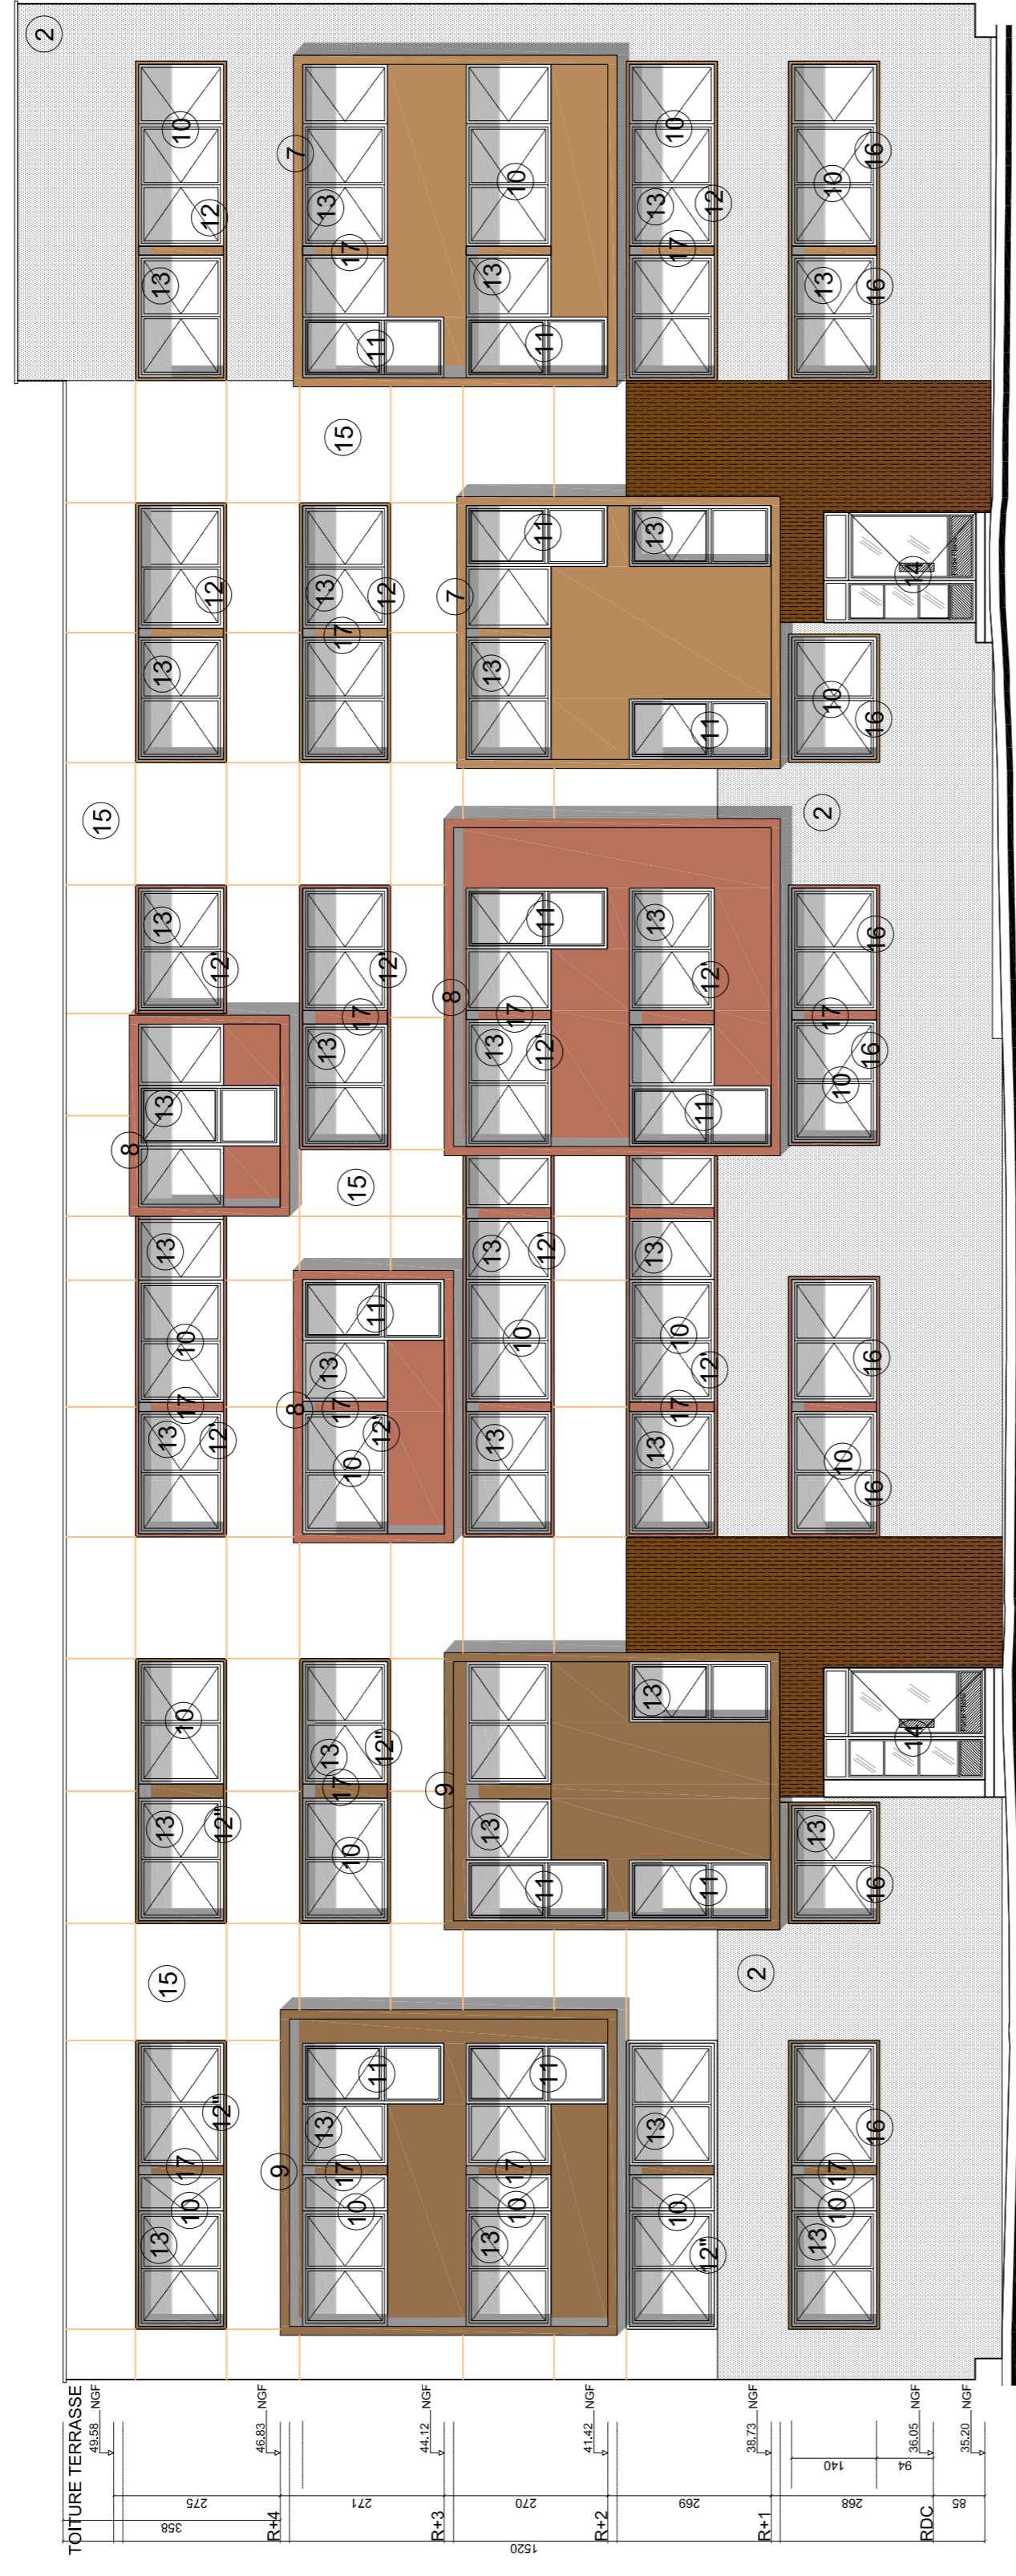

- 1 Enduit monocouche blanc cassé
- 2 Bardage de chez FUNDERMAX MAX EXTERIOR REF 0080X NOIR
- 3 Bardage de chez FUNDERMAX MAX EXTERIOR REF 0037XT INDIAN APPLE (Aspect Bois)
- 4 Habillage métallique Brun Beige Se 2052
- 5 Habillage métallique Brun vauduz Se 2053
- 6 Habillage métallique Brun terre SE 2054
- 7 Cadre en métal thermolaqué Brun Beige Se 2052
- 8 Cadre en métal thermolaqué Brun vauduz Se 2053
- 9 Cadre en métal thermolaqué Brun terre SE 2054
- 10 Fenêtre PVC blanc
- 11 Porte Fenêtre PVC Blanc ouvrant+allège fixe Coupe feu.
- 12 Cadre+couvertine Fenêtre métallique Brun Beige Se 2052
- 12* Cadre +couvertine Fenêtre métallique Brun vauduz Se 2053
- 12** Cadre +couvertine Fenêtre métallique Brun terre SE 2054
- 13 Store Blanc
- 14 Ensemble porte d'entrée métallique thermolaqué RAL 7039
- 15 Bardage de chez EQUITONE REF TECTIVA BLANC TE00
- 16 Cadre +couvertine Fenêtre métallique Ral 9005
- 17 Capotage Alu Ral suivant Localisation

BAT. C Projet : Façade Sud Rue des côtes d'Auty -
Façade Nord sur cour - Pignon Est - Pignon Ouest

Numéro
P10
indice

ECHELLE = 1-100

Date = SEPTEMBRE 2015

Façade Sud Rue des côtes d'Auty

Pignon Est

Façade sur cour