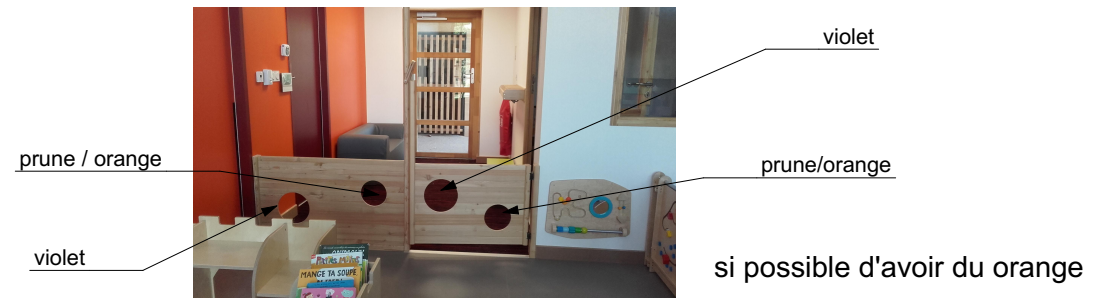

Couleur panneaux signalétique (Lot 7)
Couleur Plaque signalétique Nuancier RAL

- RAL 4003
- Violet bruyère
- RAL 3013
- Rouge tomate
- teinte non trouvée dans nuancier RAL prendre teinte idem huisserie ou un c RAL des portes des casiers, ou teinte idem strat dans nuancier sikkens
- RAL 2004
- Orangé pur
- RAL 4006
- Pourpre trafic
- R0.30.60
- teinte non trouvée dans nuancier RAL, prendre teinte idem huisserie

LAEP

Moyens

MAF

Petits

couleurs sélectionnées

Nuancier Reflectiv

CONSTRUCTION D'UN PÔLE PETIT ENFANCE

29/08/2017