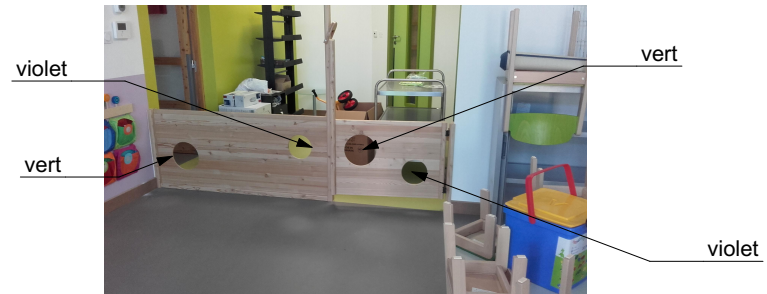

CONSTRUCTION D'UN PÔLE PETIT ENFANCE

SITUATION: Commune de Roquemaure

14/04/2017

DET

Plan Repérage peinture (lot 13) et enduits/badgeon (lot 4)

DET AB 13.1 V4

échelle:

Grands

LAEP

Moyens

MAF

Petits

couleurs sélectionnées

Nuancier Reflectiv

CONSTRUCTION D'UN PÔLE PETIT ENFANCE

29/08/2017