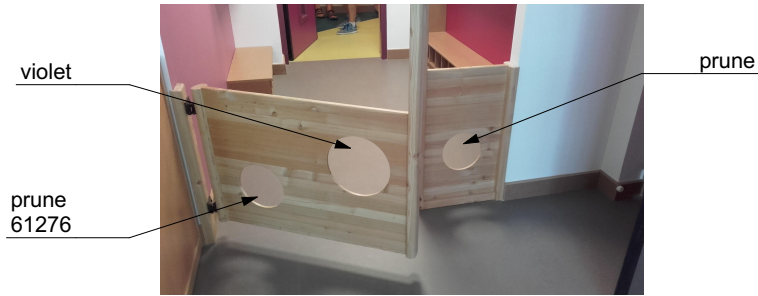

Couleur panneaux signalétique (Lot 7)
Couleur Plaque signalétique Nuancier RAL

- RAL 4003
- Violet bruyère
- RAL 3013
- Rouge tomate
- teinte non trouvée dans nuancier RAL prendre teinte idem huisserie ou un c RAL des portes des casiers, ou teinte idem strat dans nuancier sikkens
- RAL 2004
- Orangé pur
- RAL 4006
- Pourpre trafic
- R0.30.60
- teinte non trouvée dans nuancier RAL, prendre teinte idem huisserie

CONSTRUCTION D'UN PÔLE PETIT ENFANCE

SITUATION: Commune de Roquemaure

14/04/2017

DET

Plan Repérage peinture (lot 13) et enduits/badgeon (lot 4)

DET AB 13.1 V4

échelle:

Grands

LAEP

Moyens

MAF

Petits

couleurs sélectionnées

Nuancier Reflectiv

CONSTRUCTION D'UN PÔLE PETIT ENFANCE

29/08/2017