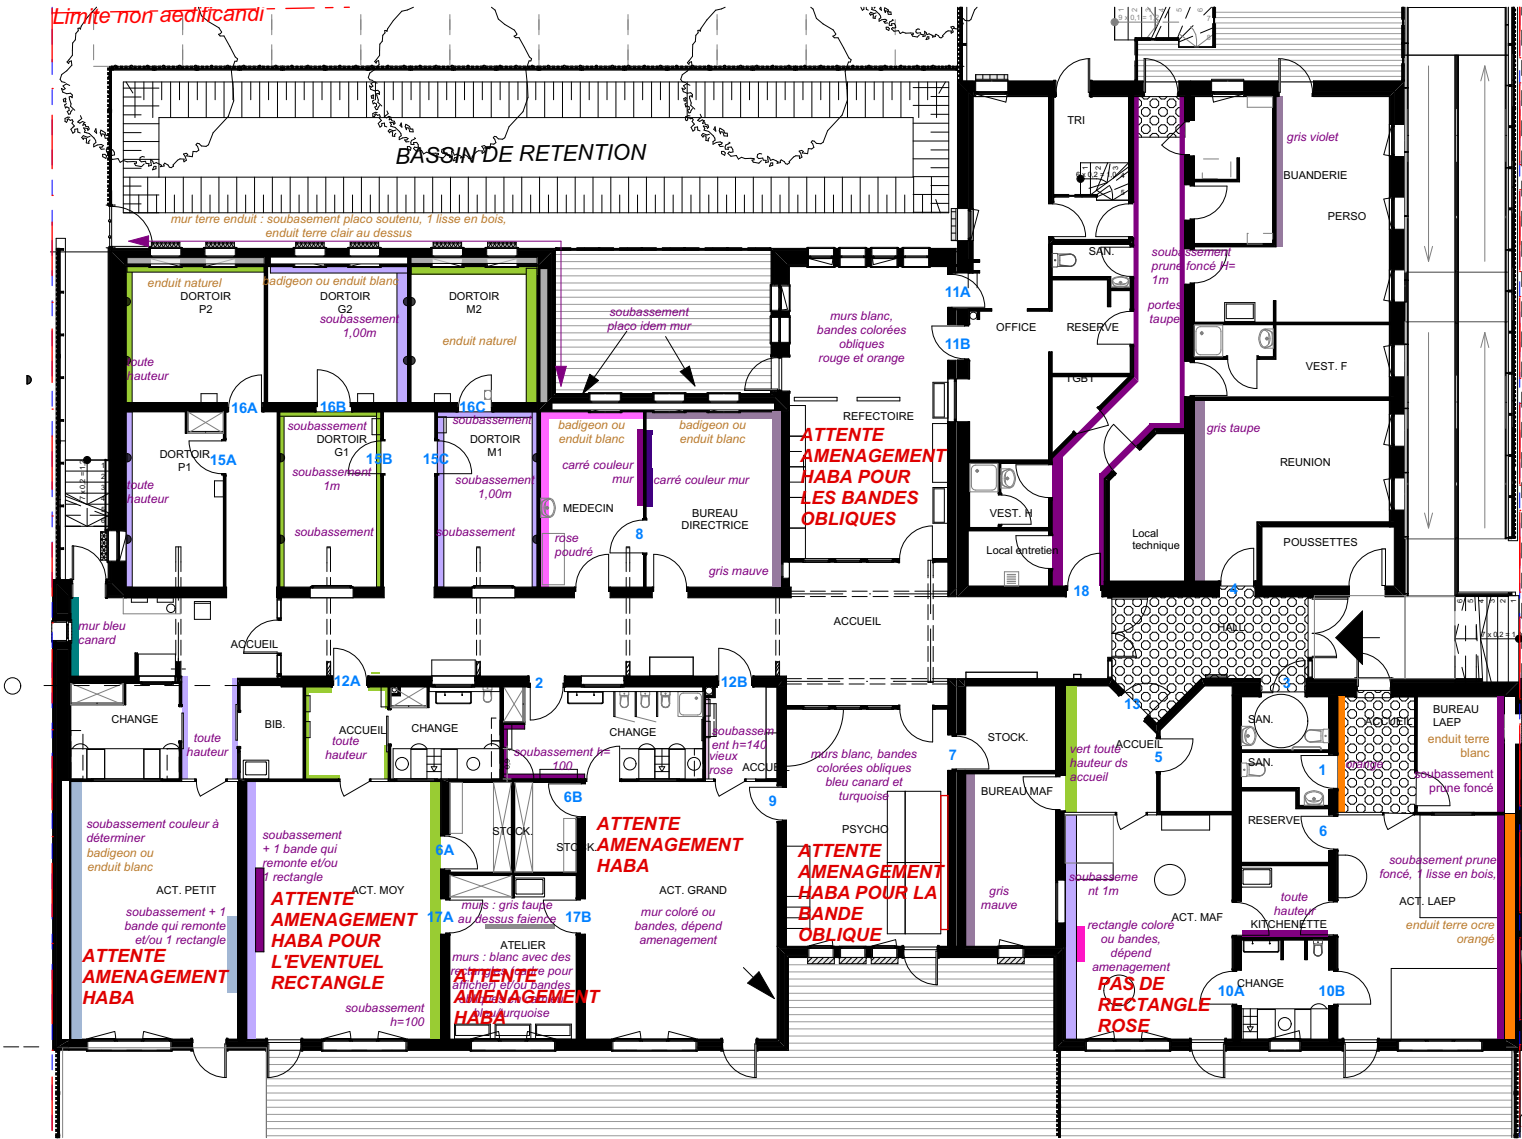

VERSION DEFINITIVE

CONSTRUCTION D'UN PÔLE PETIT ENFANCE SITUATION: Commune de Roquemaure	10/05/2017	Plan Repérage Sol (Souple et autres)	DET AB 11.1 V2
	DET		échelle: 1:150ème

Limite non aedificandi

VERSION PROVISOIRE

Manque :
détail salles activités crèche petits, moyens et grands, refectoire et motricité

Enduit terre et badgeon (Lot 4) avec couche de protection

- ocre orangé
- Enduit naturel
- Enduit argile blanc ou badgeon blanc