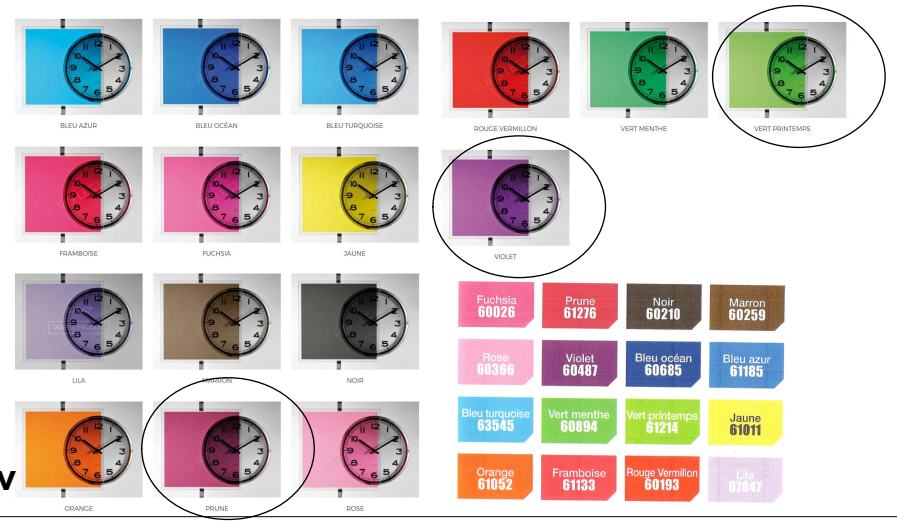

Coloris strat (lot 7) + n° porte

Porte Strat Jeldwen 2017 ou 2016

- 1 New Burgundy
- Juicy Pink 4, 2, 17B
- 3 Rouge Cerise
- Lime 5, 6A, 10A, 12A, 13, 15B, 16A, 16C
- 6 Clementine
- Amarena 6B, 7, 9, 10B, 12B, 15A, 15C, 16B, 17A,
- Bleu turquoise 18
- Blanc Glacier 8
- Gris perle 11A et 11B

Couleur panneaux signalétique (Lot 7)
Couleur Plaque signalétique Nuancier RAL

- RAL 4003
- Violet bruyère
- RAL 3013
- Rouge tomate
- teinte non trouvée dans nuancier RAL prendre teinte idem huisserie ou un c RAL des portes des casiers, ou teinte idem strat dans nuancier sikkens
- RAL 2004
- Orangé pur
- RAL 4006
- Pourpre trafic
- R0.30.60
- teinte non trouvée dans nuancier RAL, prendre teinte idem huisserie

LAEP

Moyens

MAF

Petits

couleurs sélectionnées

Nuancier Reflectiv

CONSTRUCTION D'UN PÔLE PETIT ENFANCE

29/08/2017

SITUATION: Commune de Roquemaure

Aude Briat Architecte d'intérieur

www.aude-briat.fr | 06 18 09 26 66 | contact@au-de-briat.fr

DET

Couleurs plexi portillons

DET AB 8.7 V2

échelle: