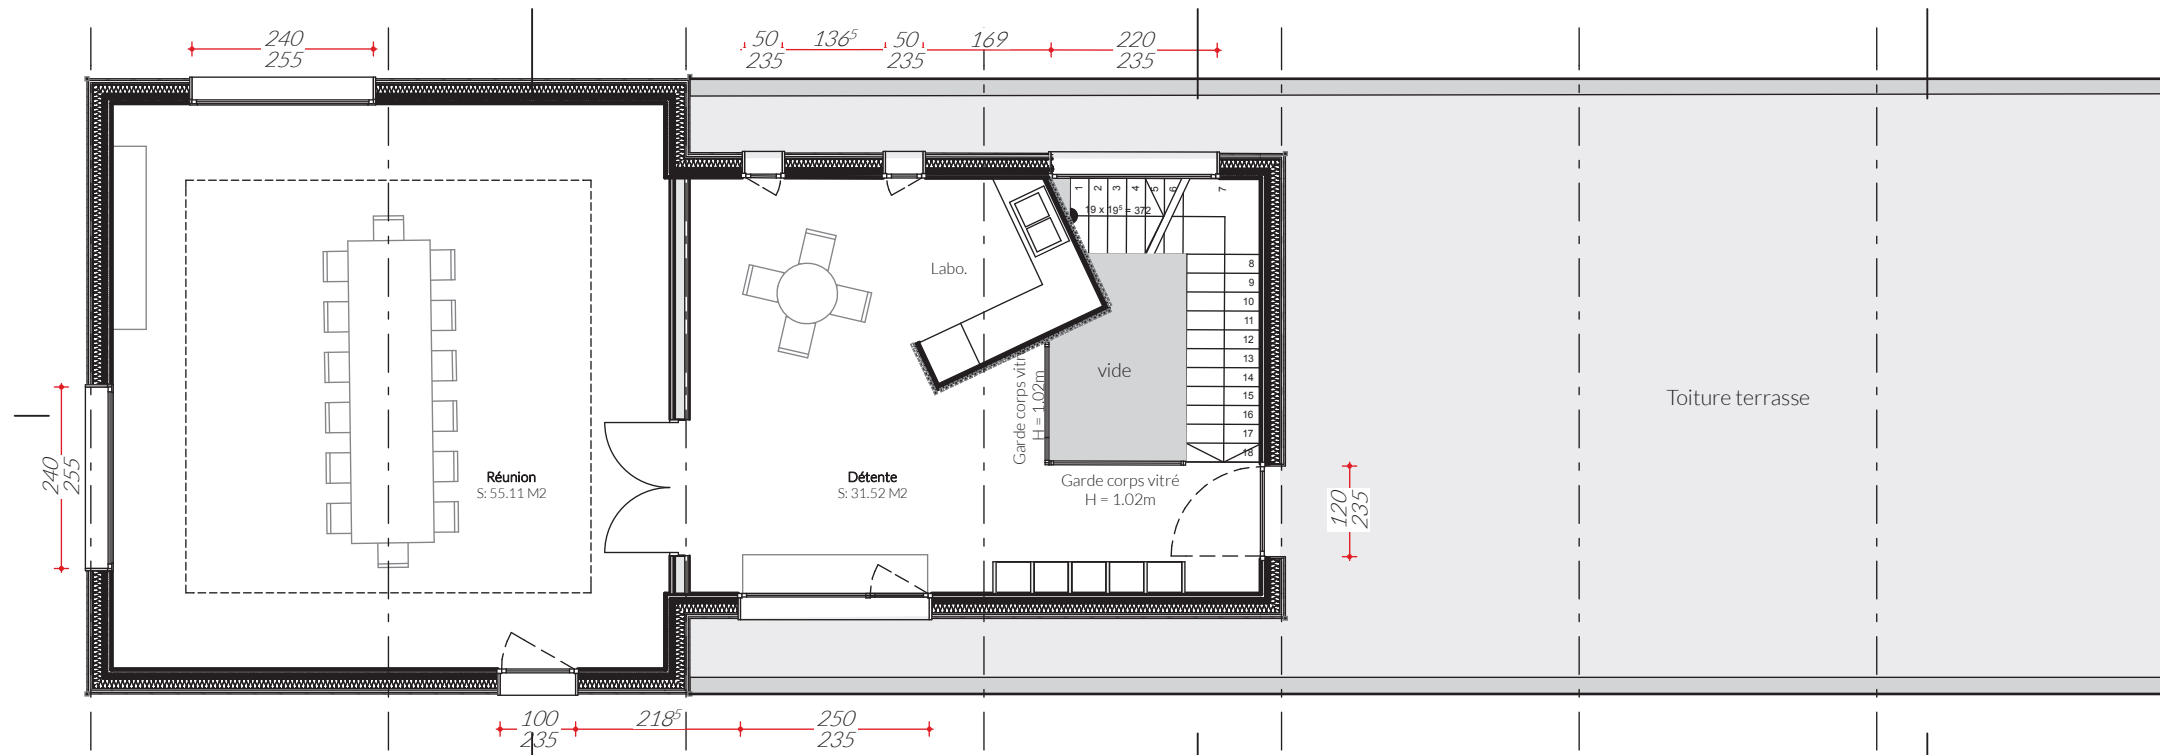

Plan rez-de-chaussée échelle 1/100

Plan étage échelle 1/100

Surfaces		
Etage	Nom	Surface
Rez-de-chaussée		
	Accueil	24.73
	Achats	14.32
	Attente	18.42
	Bureau d'étude	27.13
	Dgt	4.80
	Direction	18.87
	Reprographie	17.63
	Wc	9.63
étage 1		
	Détente	31.52
	Réunion	55.11
		222.16 m²