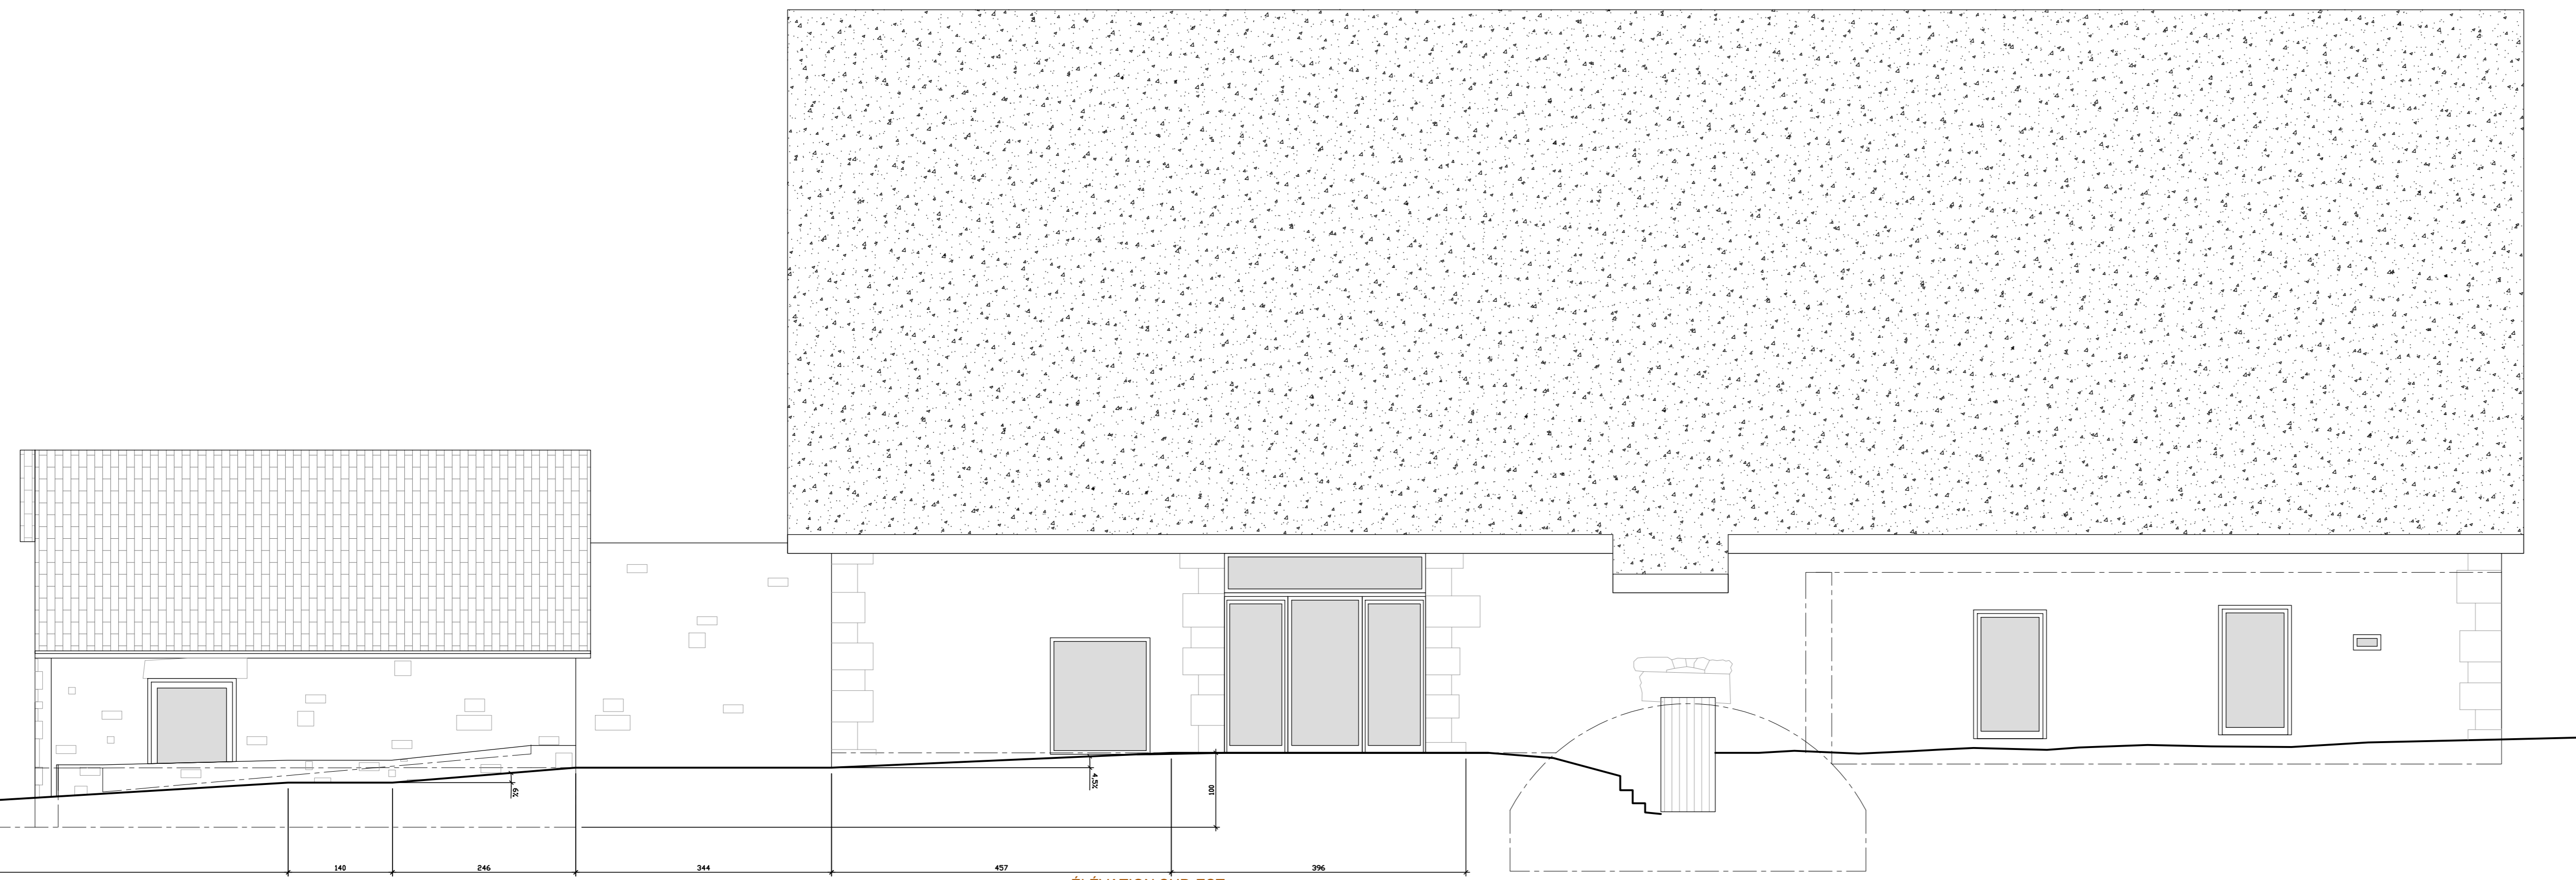

ÉLEVATION NORD-OUEST

ÉLEVATION NORD-EST

ÉLEVATION SUD-EST

ÉLEVATION SUD-OUEST

PHOTO N°1

PHOTO N°2

PHOTO N°3

PHOTO N°4

PHOTO N°5

PHOTO N°6

INSERTION PAYSAGÈRE D'APRÈS PHOTO N°2

DEPARTEMENT DE LA CORREZE  
COMMUNE DE MEYRIGNAC L'ÉGLISE

M. Cyrus FAY

TRANSFORMATION D'UNE GRANGE EN HABITATION ET  
SALLE DE YOGA RECEVANT DU PUBLIC

DOSSIER DE PLANS - PROJET  
ÉLEVATIONS ET PHOTOS

ESQ	Maître de l'Ouvrage	
APS	Maître d'Œuvre	
APD	Bureau d'étude en Architecture	
DOE		
PRO		
EXE		
DOE		

Adresse	7 Square Claude Debussy, 78 130 Rambouillet
Bureau d'étude en Architecture	Le Bourg 19800 MEYRIGNAC L'ÉGLISE
Date	05.05.21 14h25