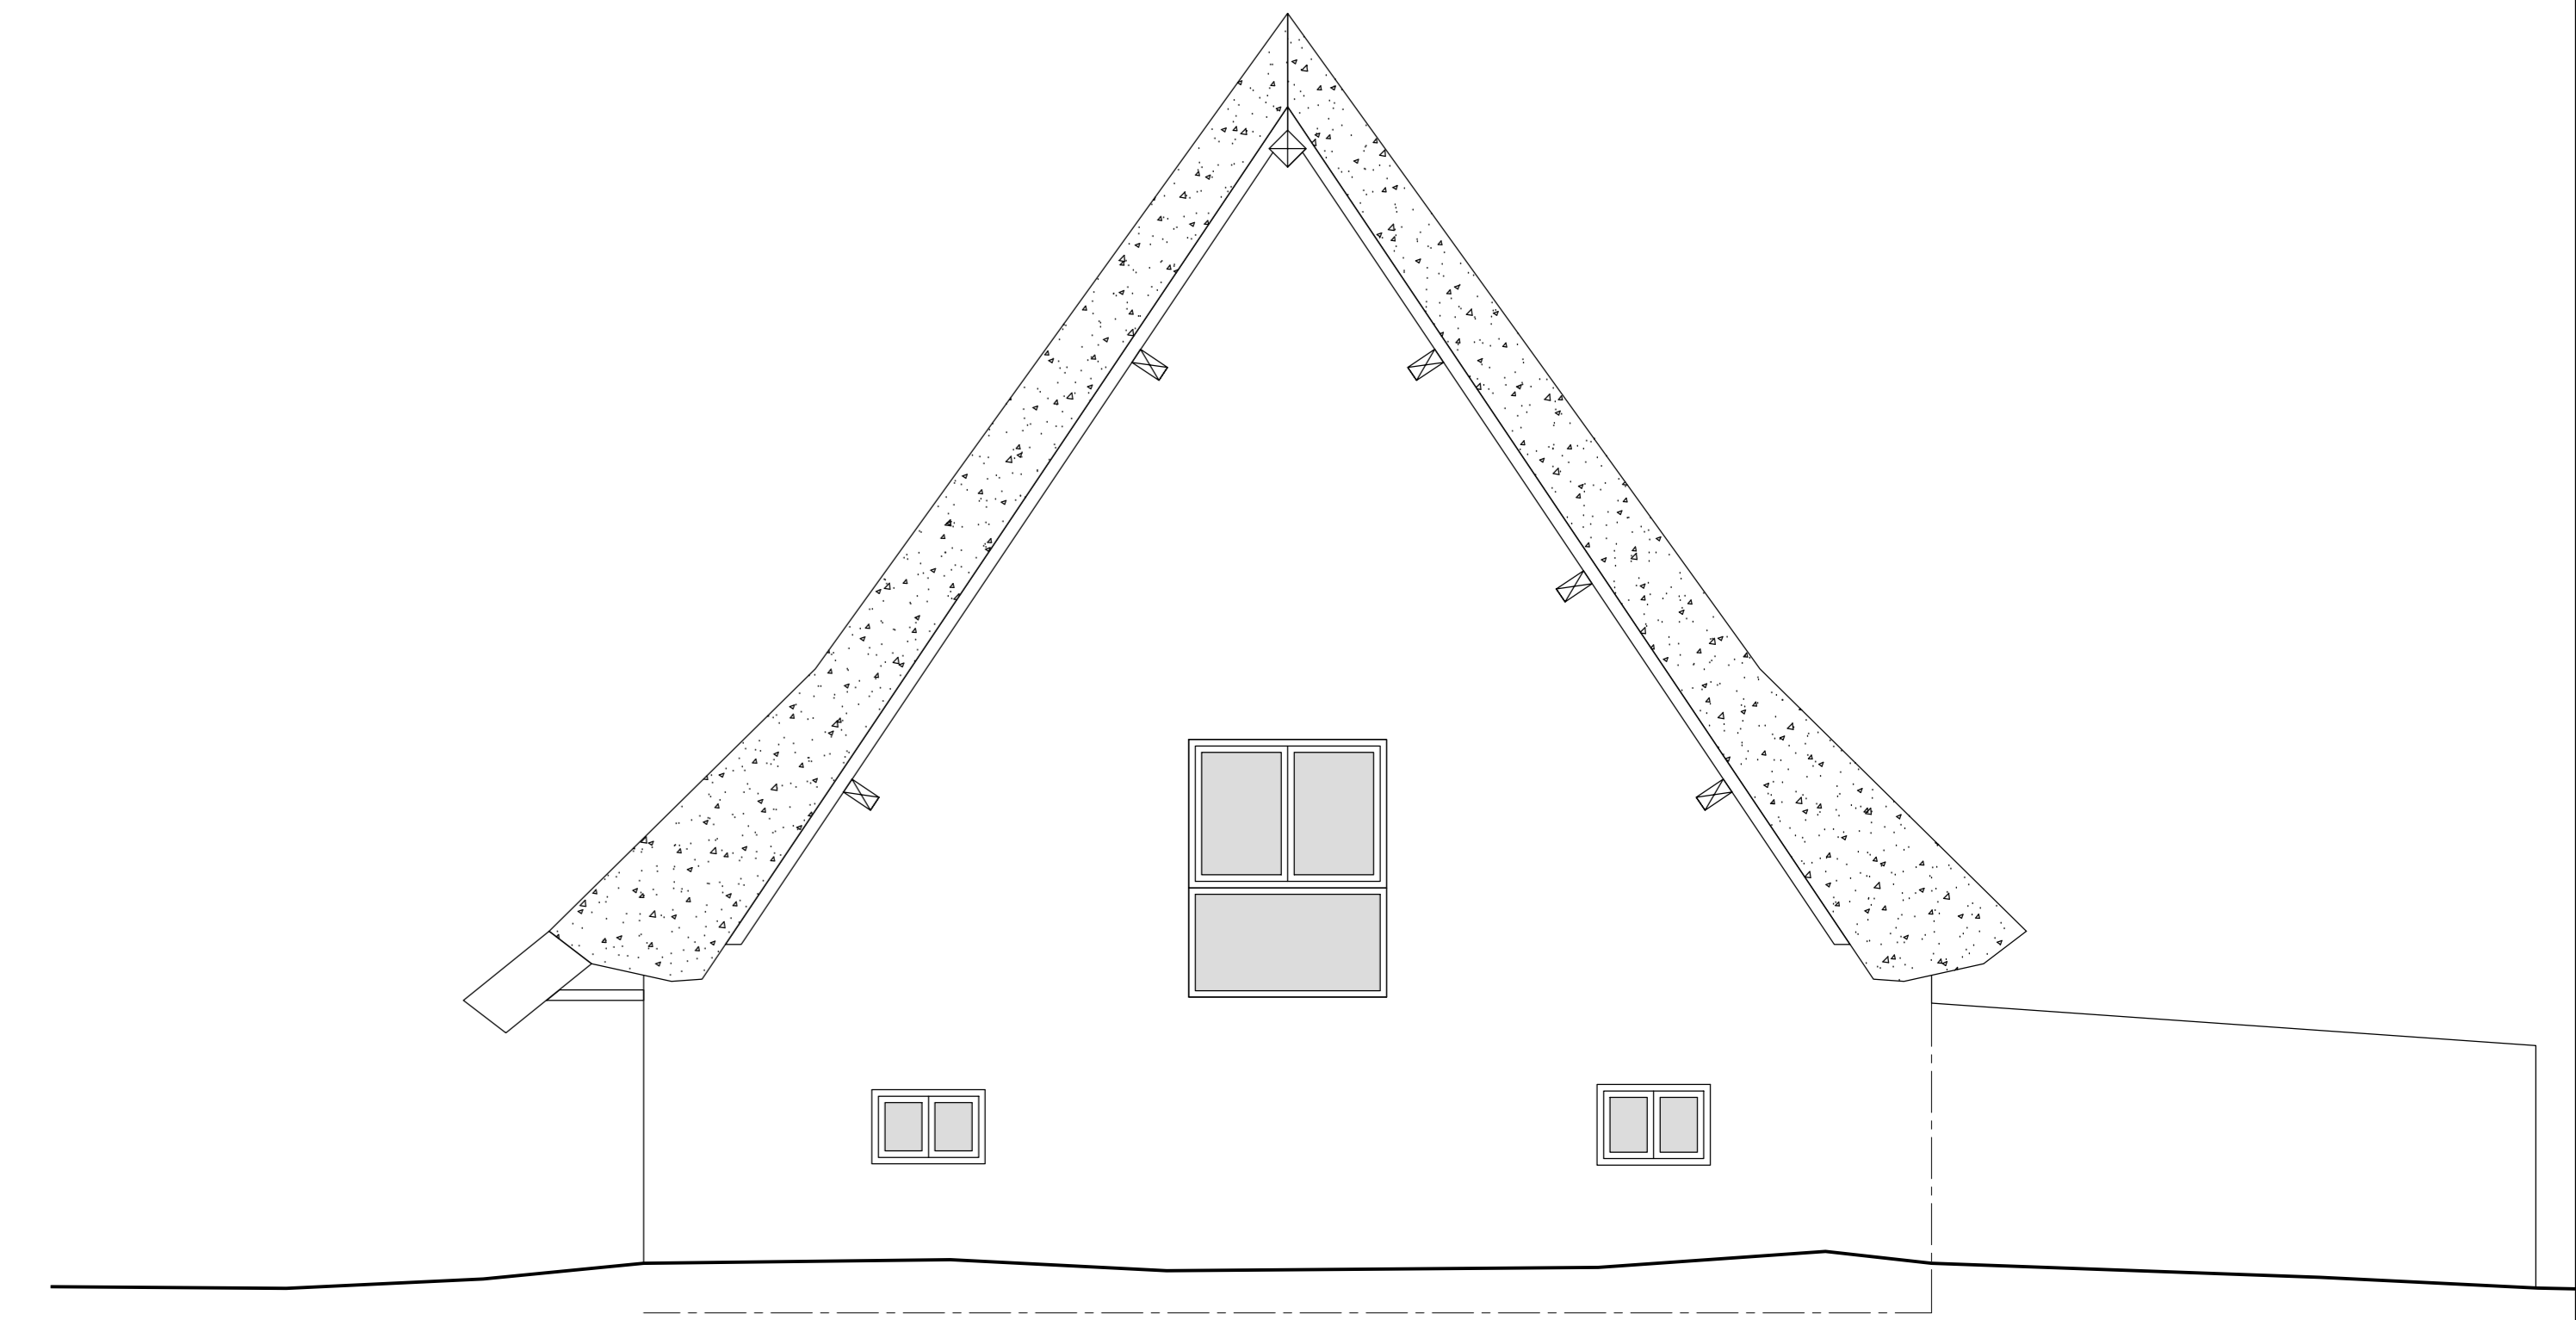

ÉLEVATION NORD-OUEST

ÉLEVATION NORD-EST

ÉLEVATION SUD-EST

ÉLEVATION SUD-OUEST

PHOTO N°1

PHOTO N°2

PHOTO N°3

PHOTO N°4

PHOTO N°5

PHOTO N°6

INSERTION PAYSAGÈRE D'APRÈS PHOTO N°2

DEPARTEMENT DE LA CORREZE  
COMMUNE DE MEYRIGNAC L'ÉGLISE

M. Cyrus FAY

TRANSFORMATION D'UNE GRANGE EN HABITATION ET  
SALLE DE YOGA RECEVANT DU PUBLIC

DOSSIER DE PLANS - PROJET  
ÉLEVATIONS ET PHOTOS

ESQ	Maître de l'Ouvrage	
APS	Maître d'Œuvre	
APD	Bureau d'étude en Architecture	
DOE		
PRO		
EXE		
DOE		

Adresse	7 Square Claude Debussy, 78 130 Rambouillet
Bureau d'étude en Architecture	Le Bourg 19800 MEYRIGNAC L'ÉGLISE
Date	05.05.21 14h25