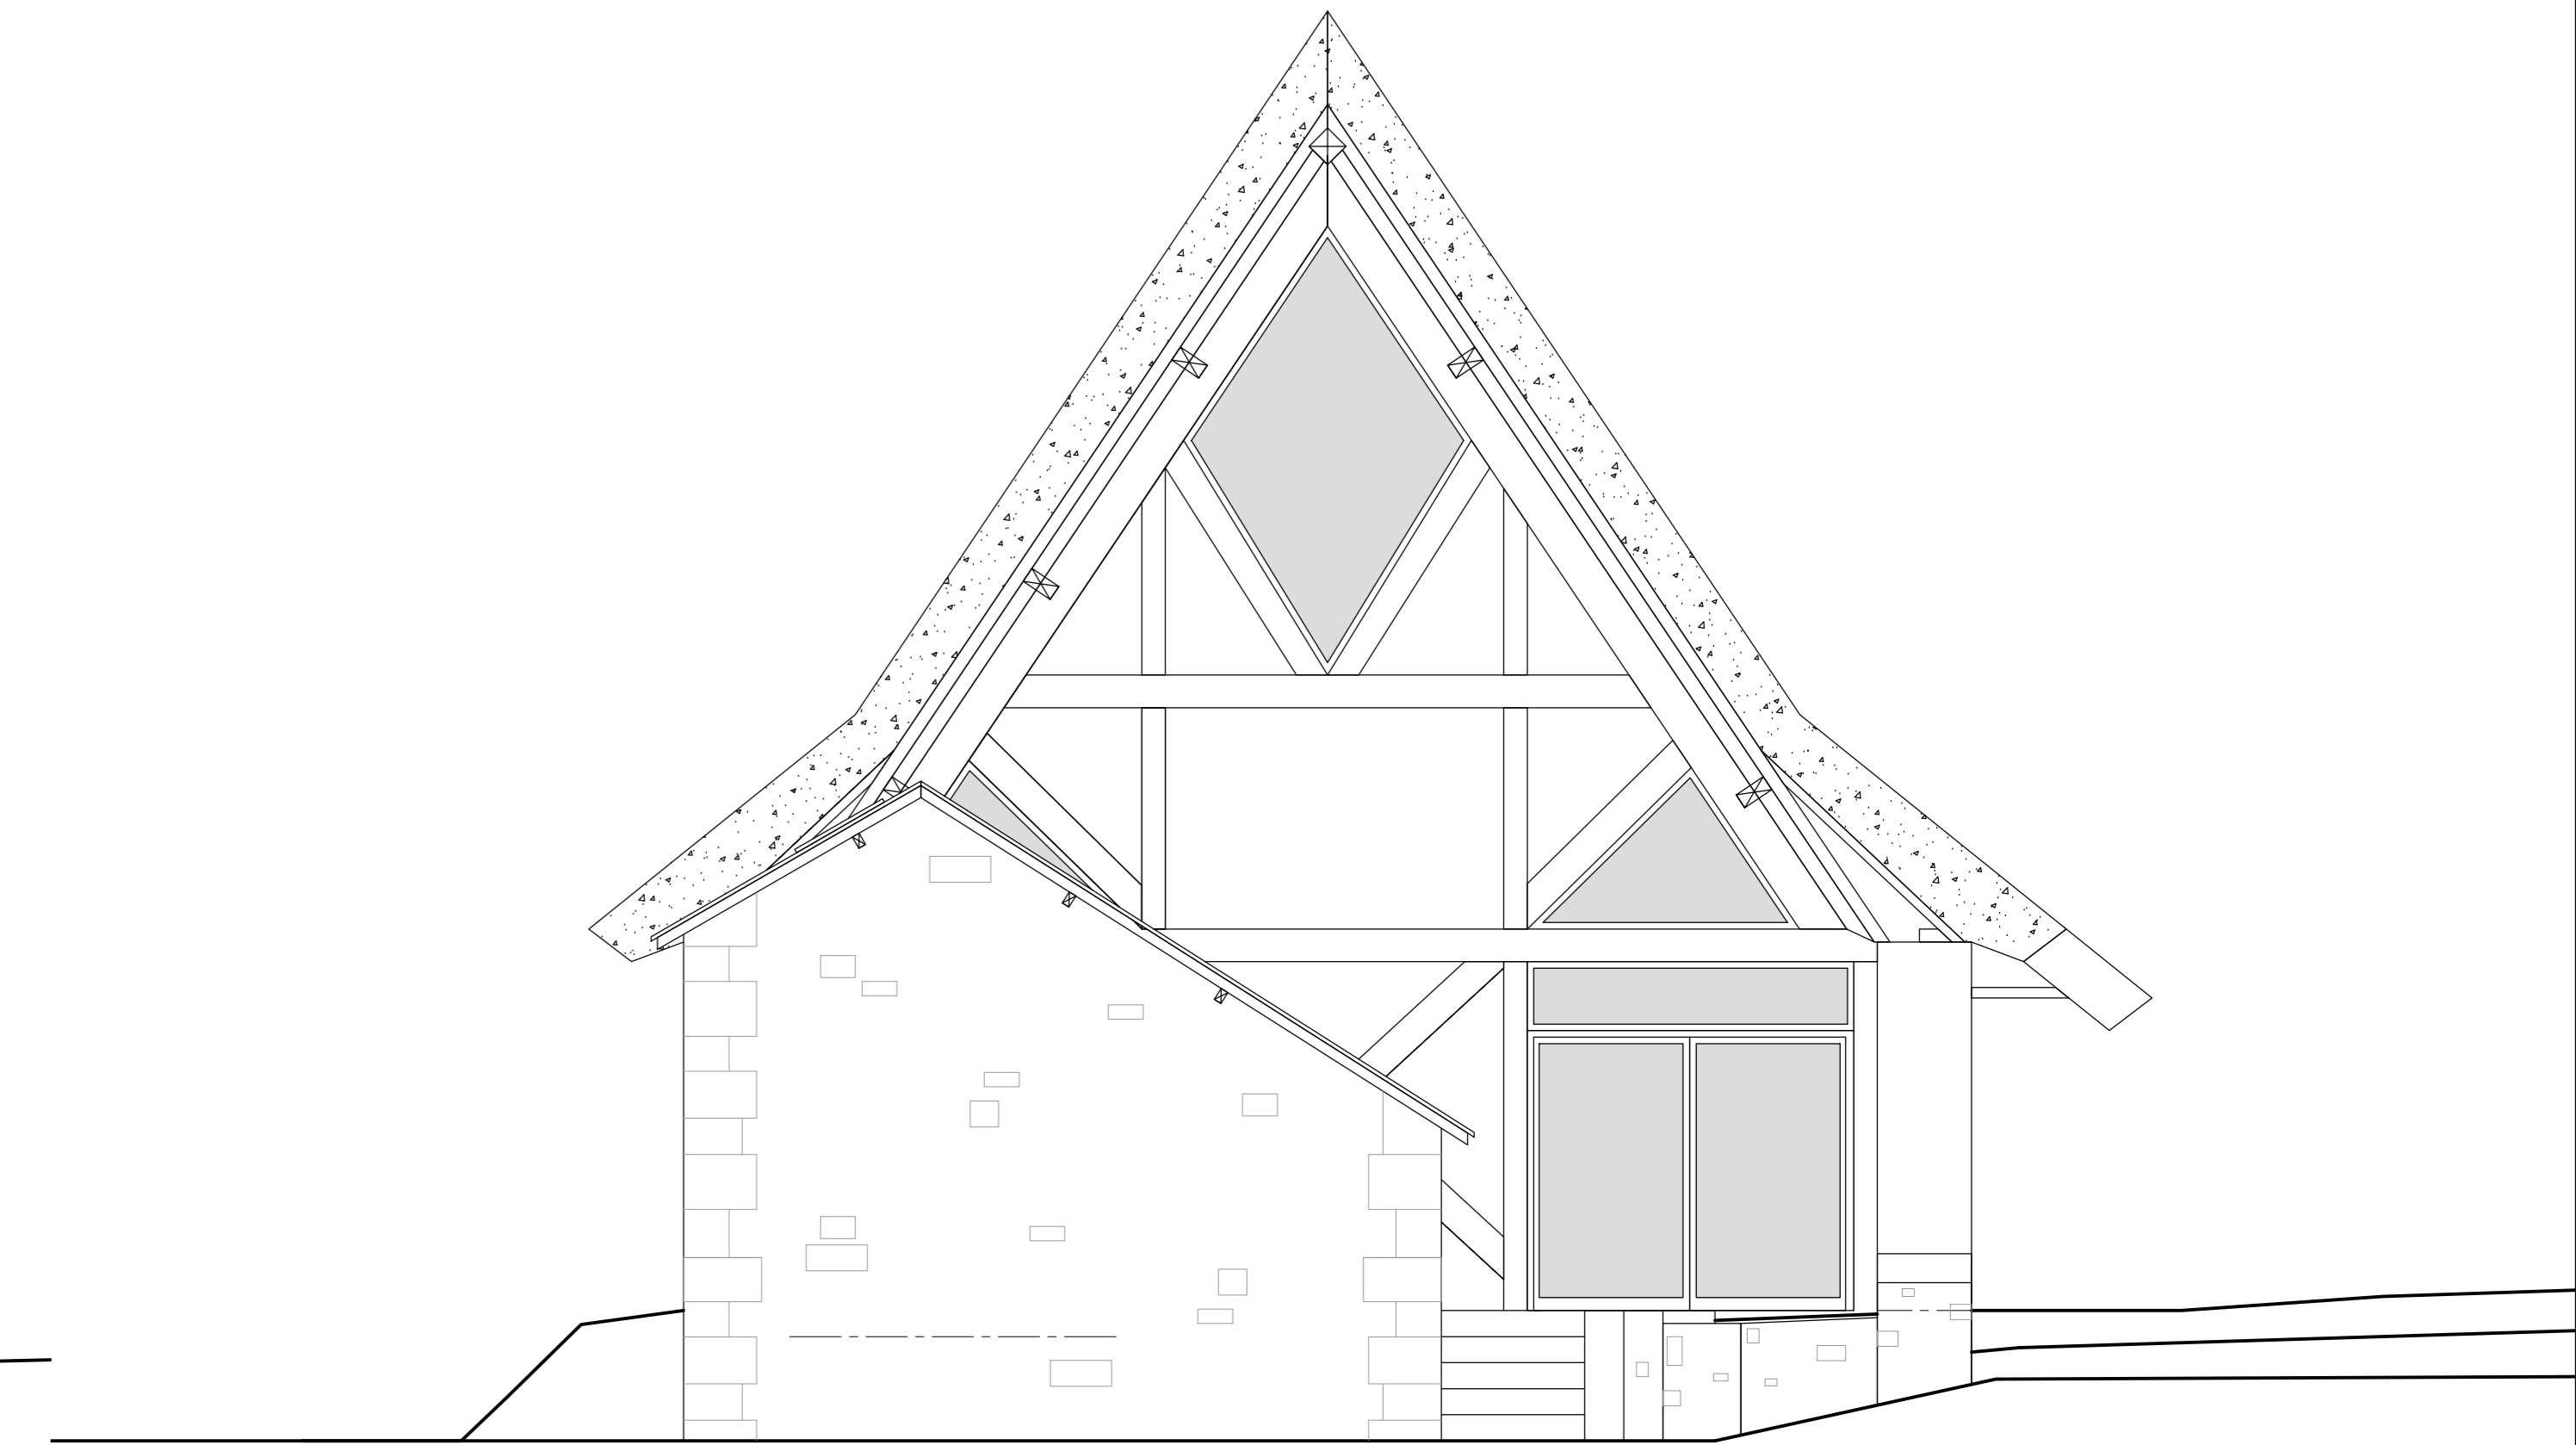

ÉLEVATION NORD-OUEST

ÉLEVATION NORD-EST

ÉLEVATION SUD-EST

ÉLEVATION SUD-OUEST

PHOTO N°1

PHOTO N°2

PHOTO N°3

PHOTO N°4

PHOTO N°5

PHOTO N°6

INSERTION PAYSAGÈRE D'APRÈS PHOTO N°2

DEPARTEMENT DE LA CORREZE  
COMMUNE DE MEYRIGNAC L'ÉGLISE

M. Cyrus FAY

TRANSFORMATION D'UNE GRANGE EN HABITATION ET  
SALLE DE YOGA RECEVANT DU PUBLIC

DOSSIER DE PLANS - PROJET  
ÉLEVATIONS ET PHOTOS

ESQ	Maître de l'Ouvrage	
APS	Maître d'Œuvre	
APD	Bureau d'étude en Architecture	
DOE		
PRO		
EXE		
DOE		

Adresse	7 Square Claude Debussy, 78 130 Rambouillet
Bureau d'étude en Architecture	Le Bourg 19800 MEYRIGNAC L'ÉGLISE
Date	05.05.21 14h25