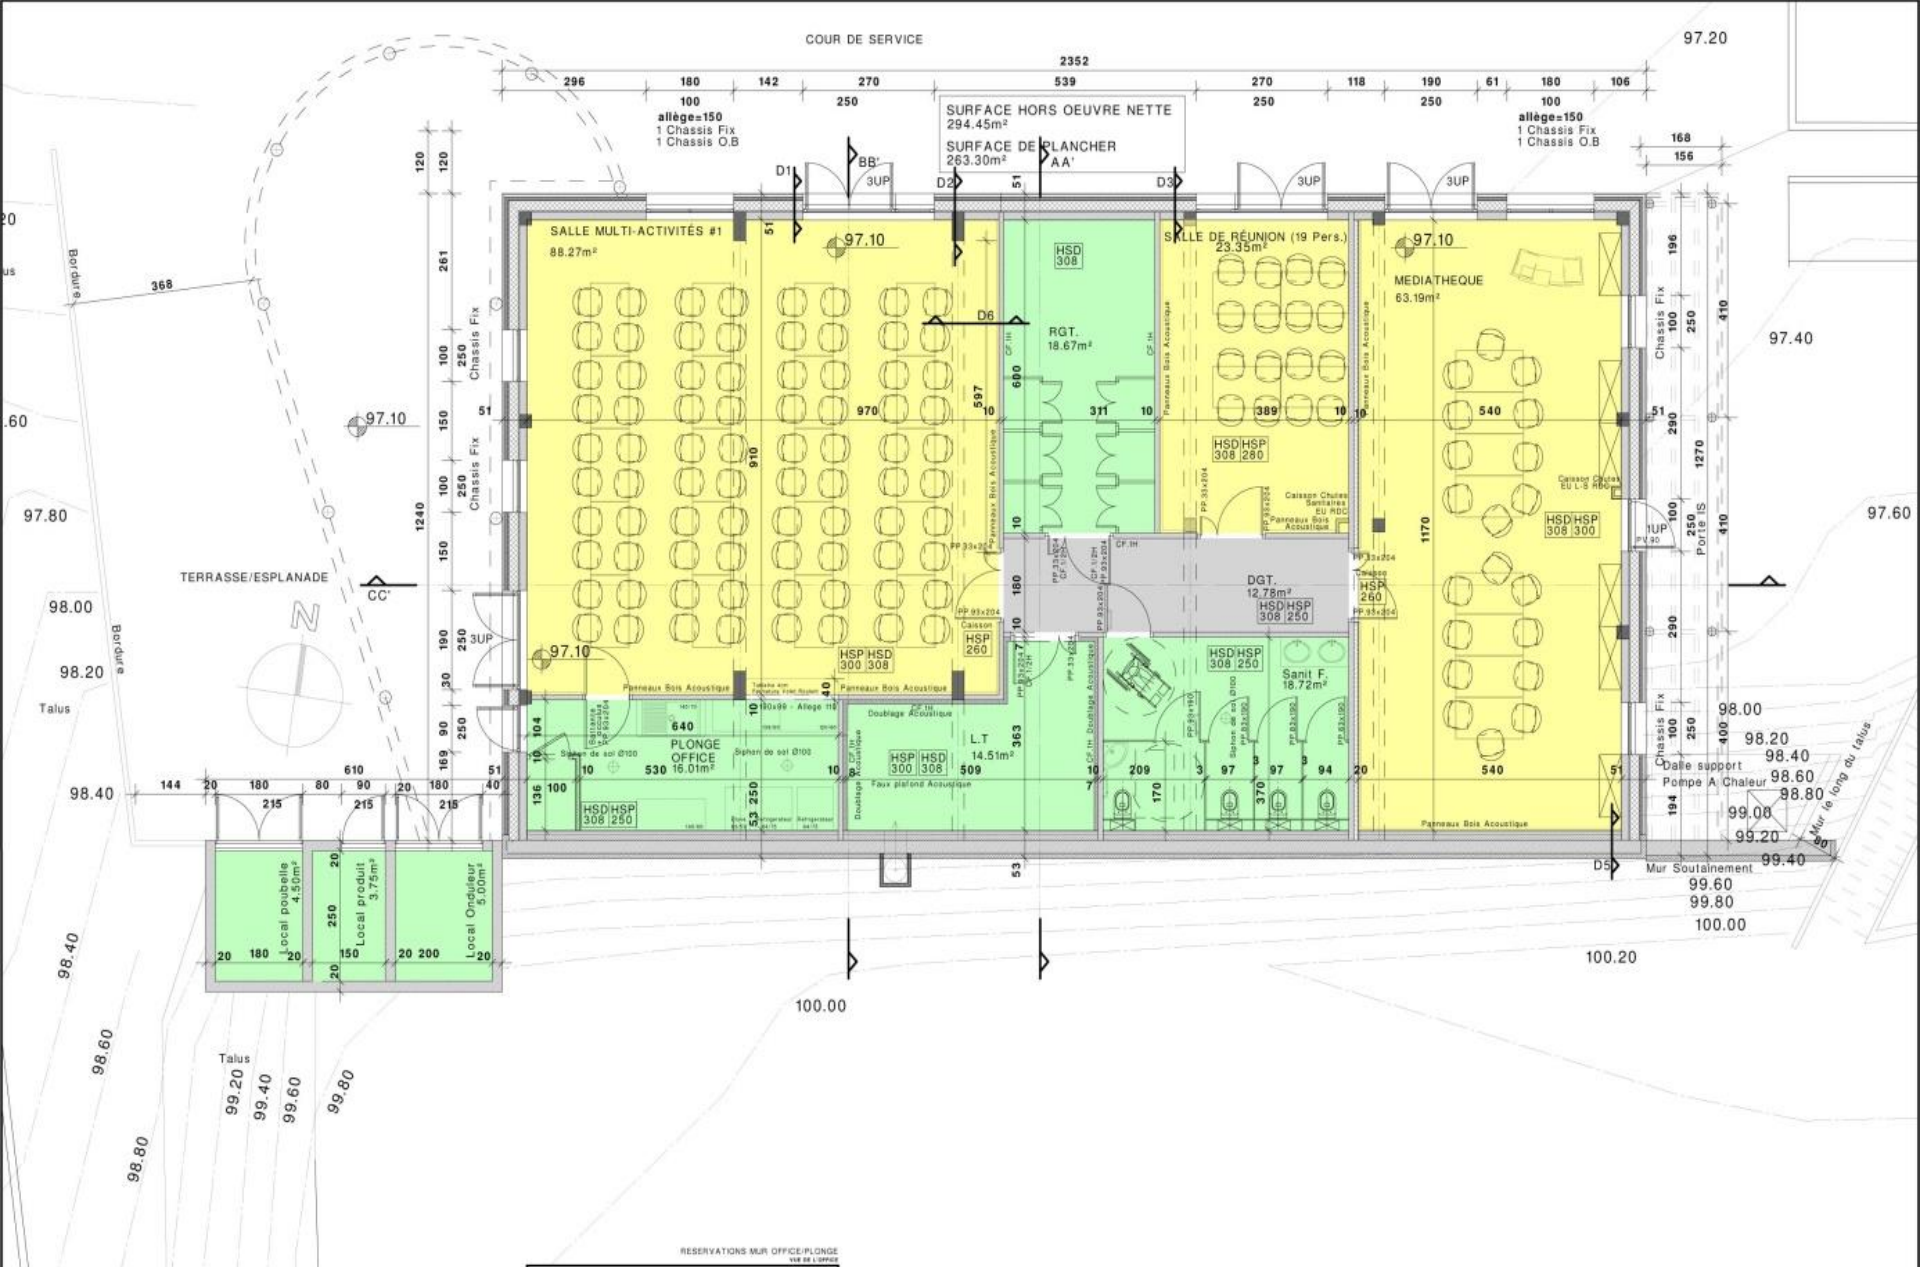

Les plans fournis ne peuvent en aucun cas servir de plans d'exécution.

COMMUNE DE PARENT
MAIRIE DE PARENT - 63270 PARENT
CONSTRUCTION D'UN BÂTIMENT COMMUNAL
RUE DES ECOLES - 63270 PARENT

PERMIS DE CONSTRUIRE
Pièces Complémentaire

PROJET
NIVEAU REZ DE CHAUSSÉE

PC_3

Echelle 1/100e
22/11/2017

Les plans fournis ne peuvent en aucun cas servir de plans d'exécution.

COMMUNE DE PARENT
 MAIRIE DE PARENT - 63270 PARENT

CONSTRUCTION D'UN BÂTIMENT COMMUNAL
 RUE DES ECOLES - 63270 PARENT

PERMIS DE CONSTRUIRE

PC_3

PROJET
 NIVEAU REZ DE JARDIN

Echelle 1/100e
 22/11/2017