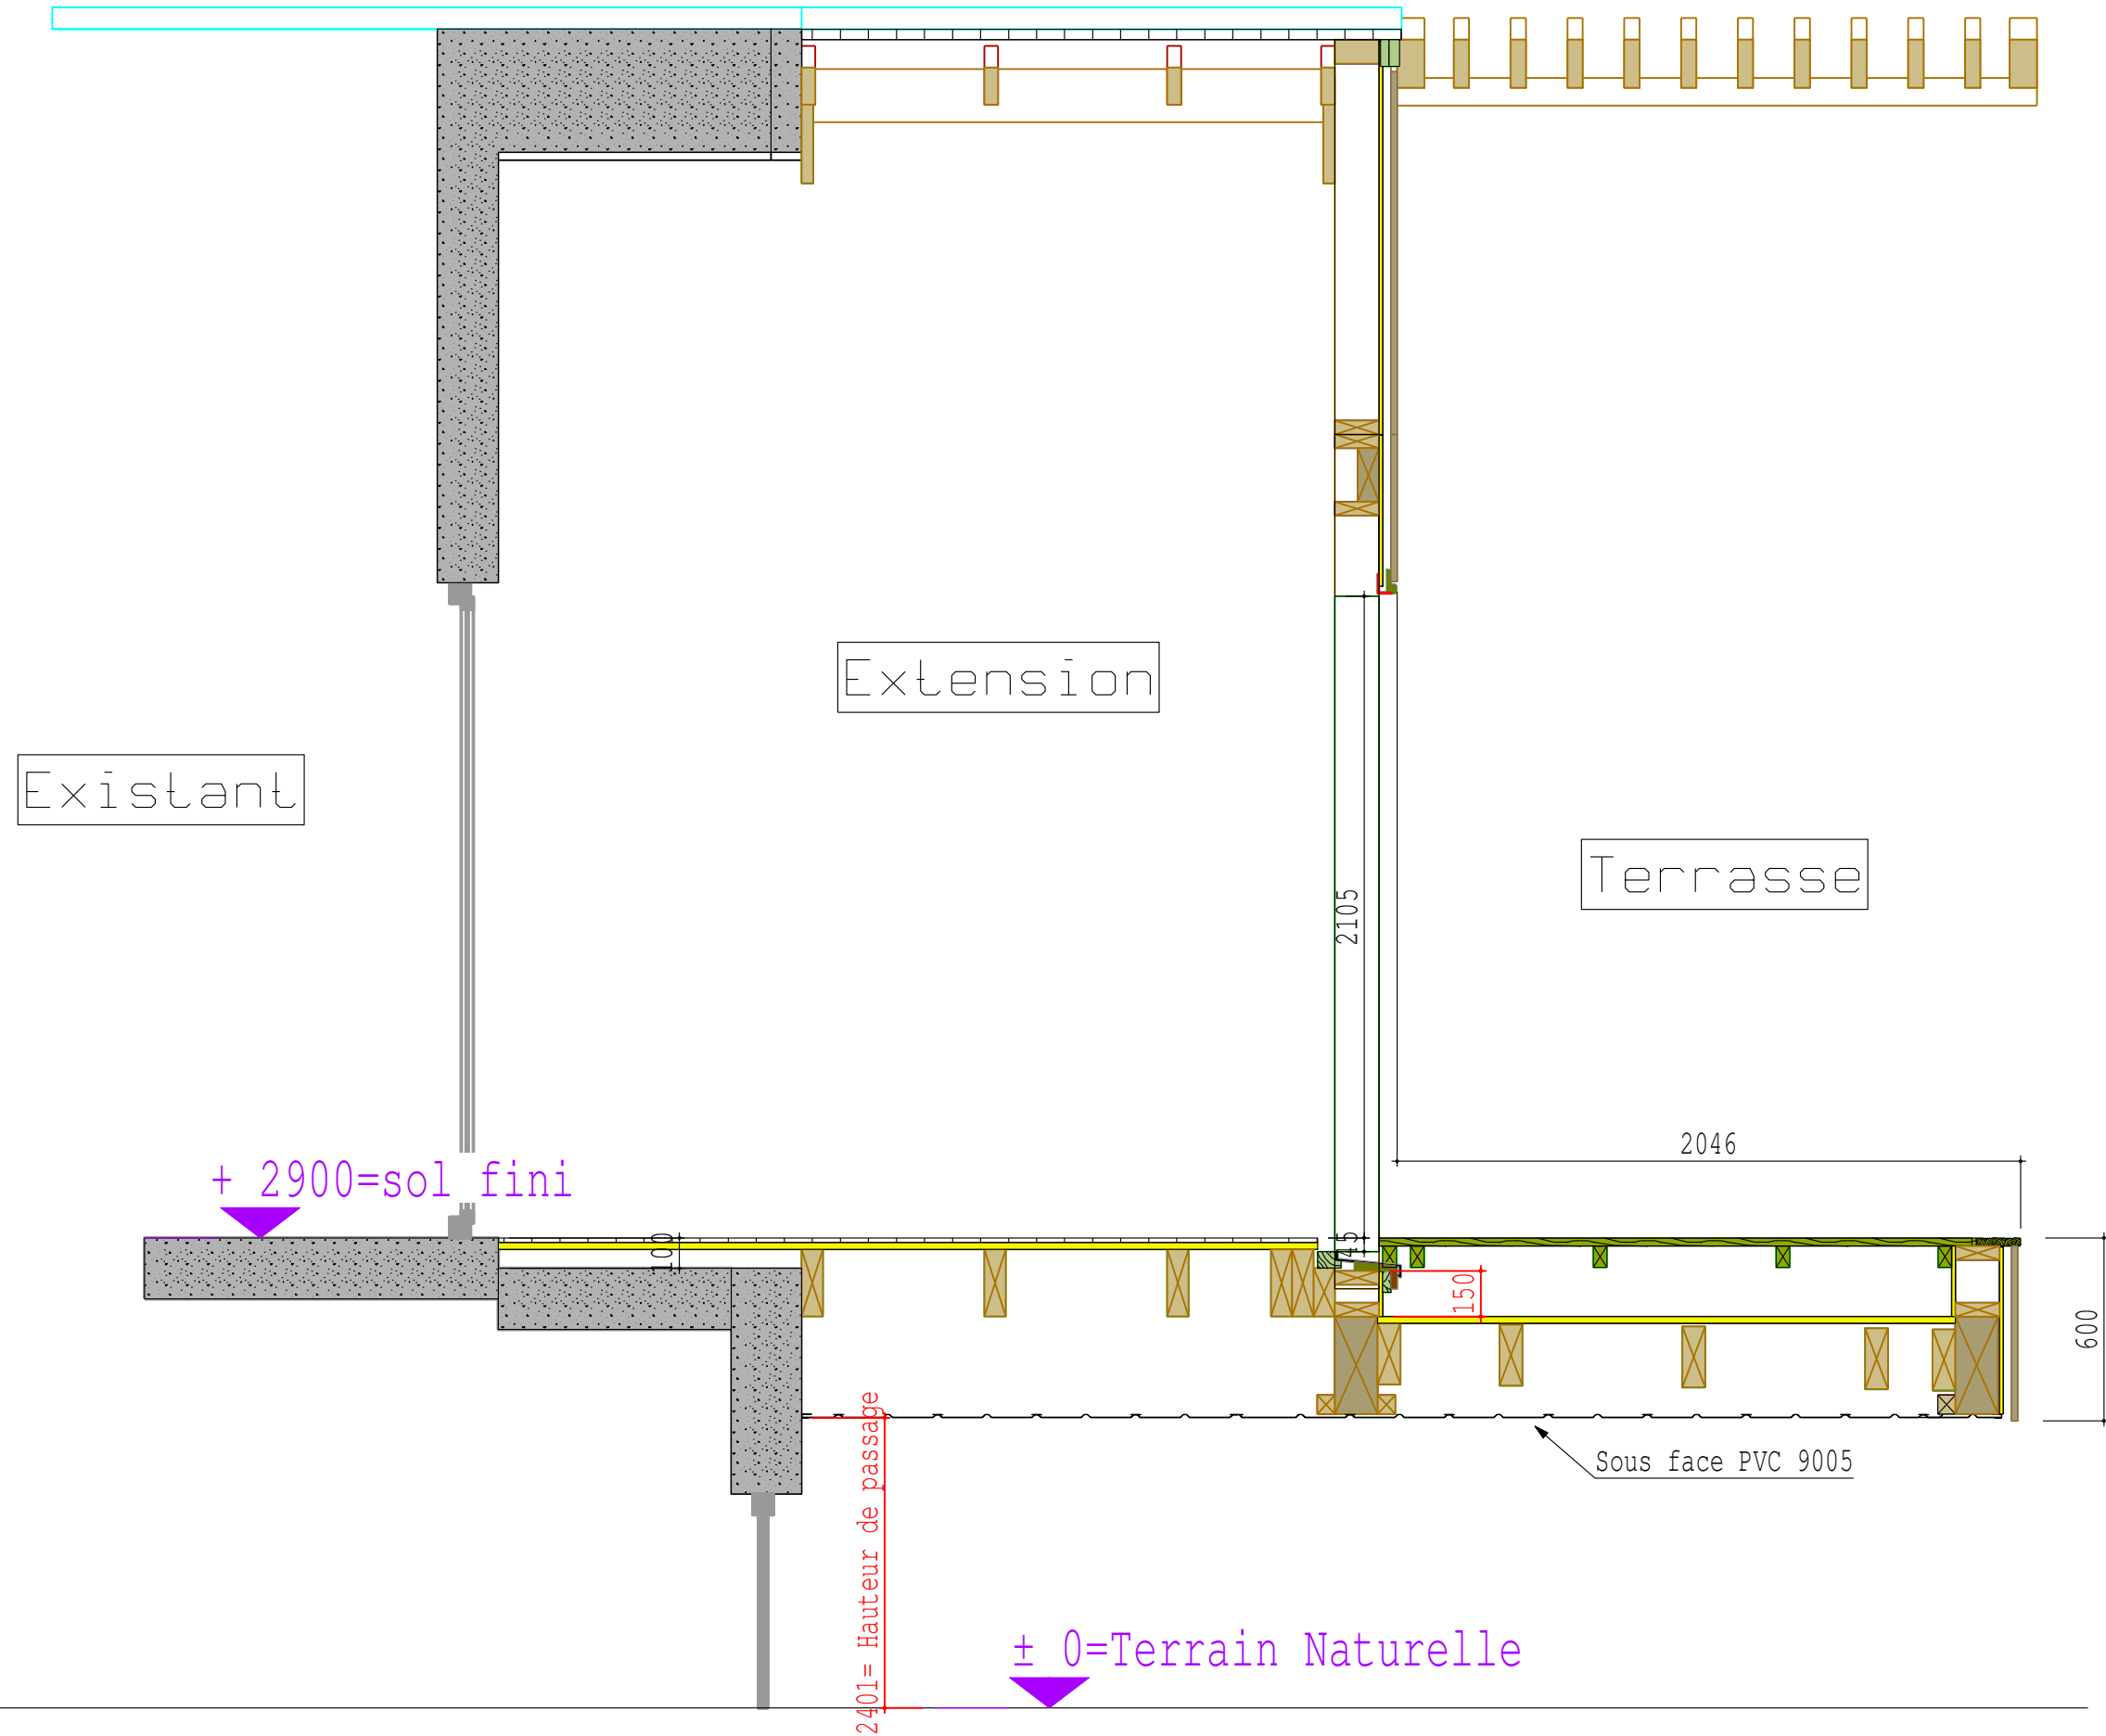

Coupe horizontale

Coupe BB

Coupe AA

Axo Pergola 120x48 et poteaux 190x190

Dossier:FRICOTEAUX

Dessiné par: Gwenola

Reproduction interdite - propriété de NATURE & BOIS

Modifié le: 29-01-18

Echelle: 1/Coupe BB