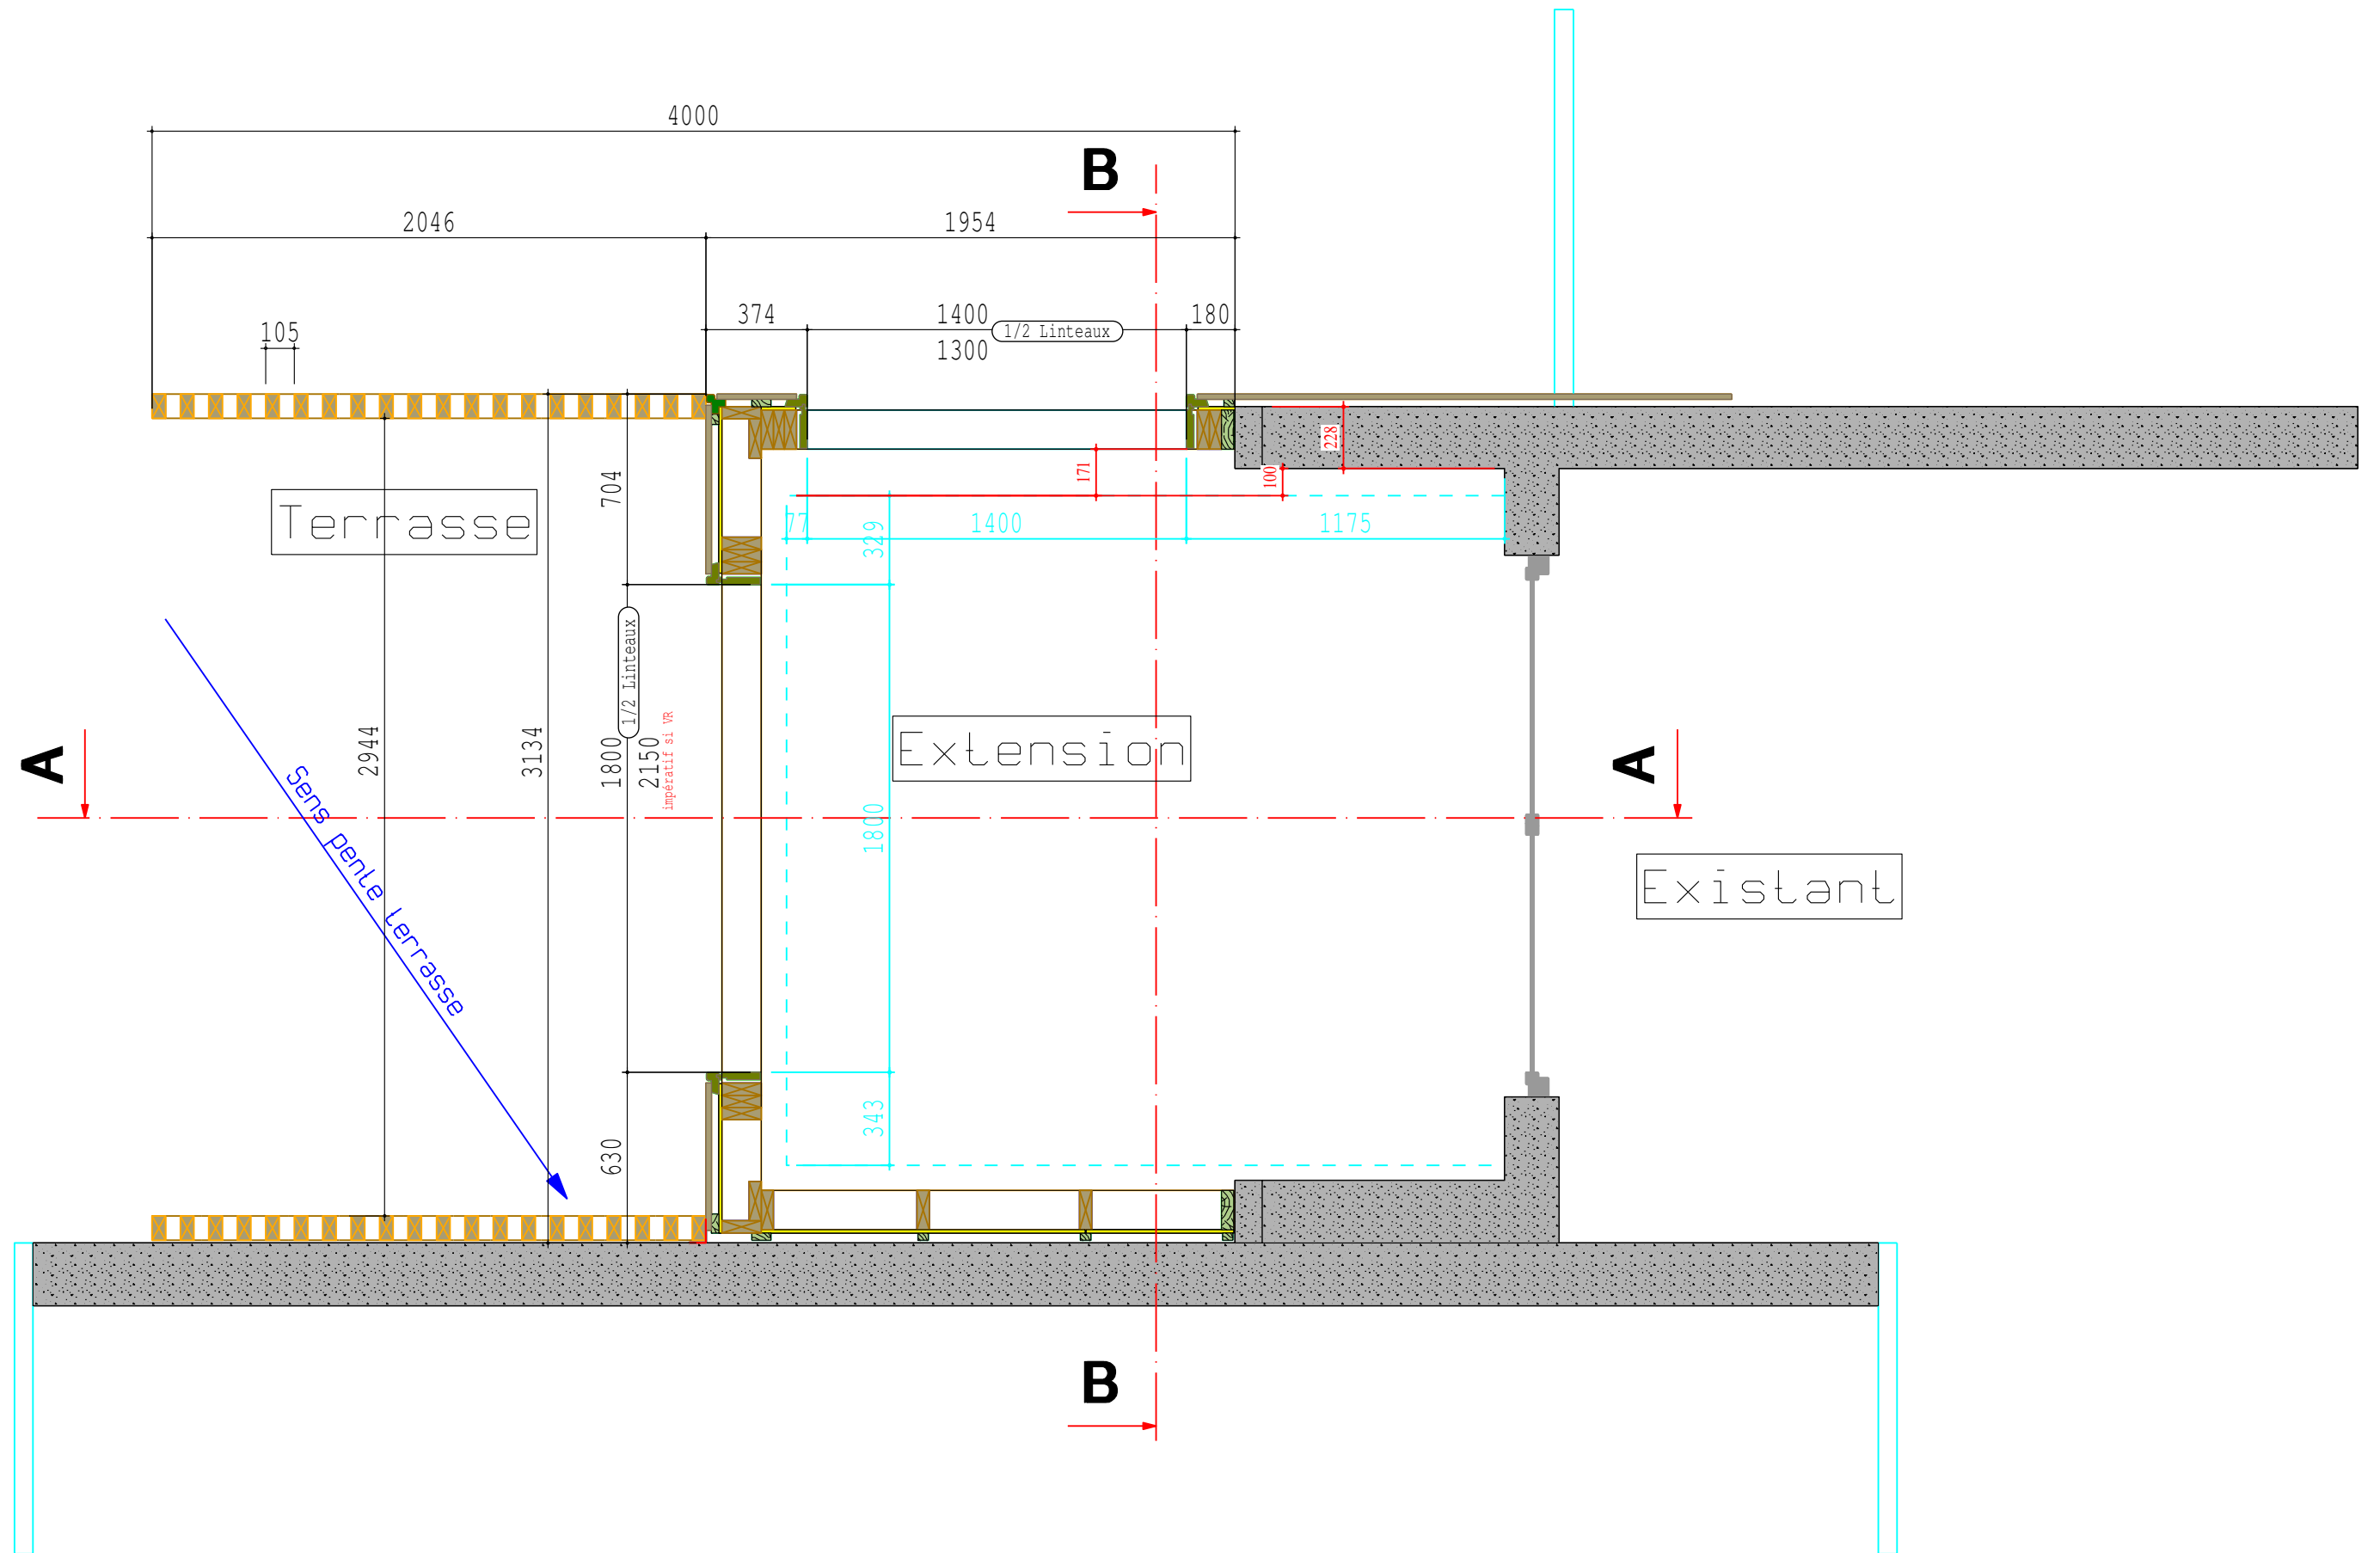

Coupe horizontale

Coupe BB

Coupe AA

Axo Pergola 120x48 et poteaux 190x190

Dossier:FRICOTEAUX

Dessiné par: Gwenola

Reproduction interdite - propriété de NATURE & BOIS

Modifié le: 29-01-18

Echelle: 1/Coupe BB