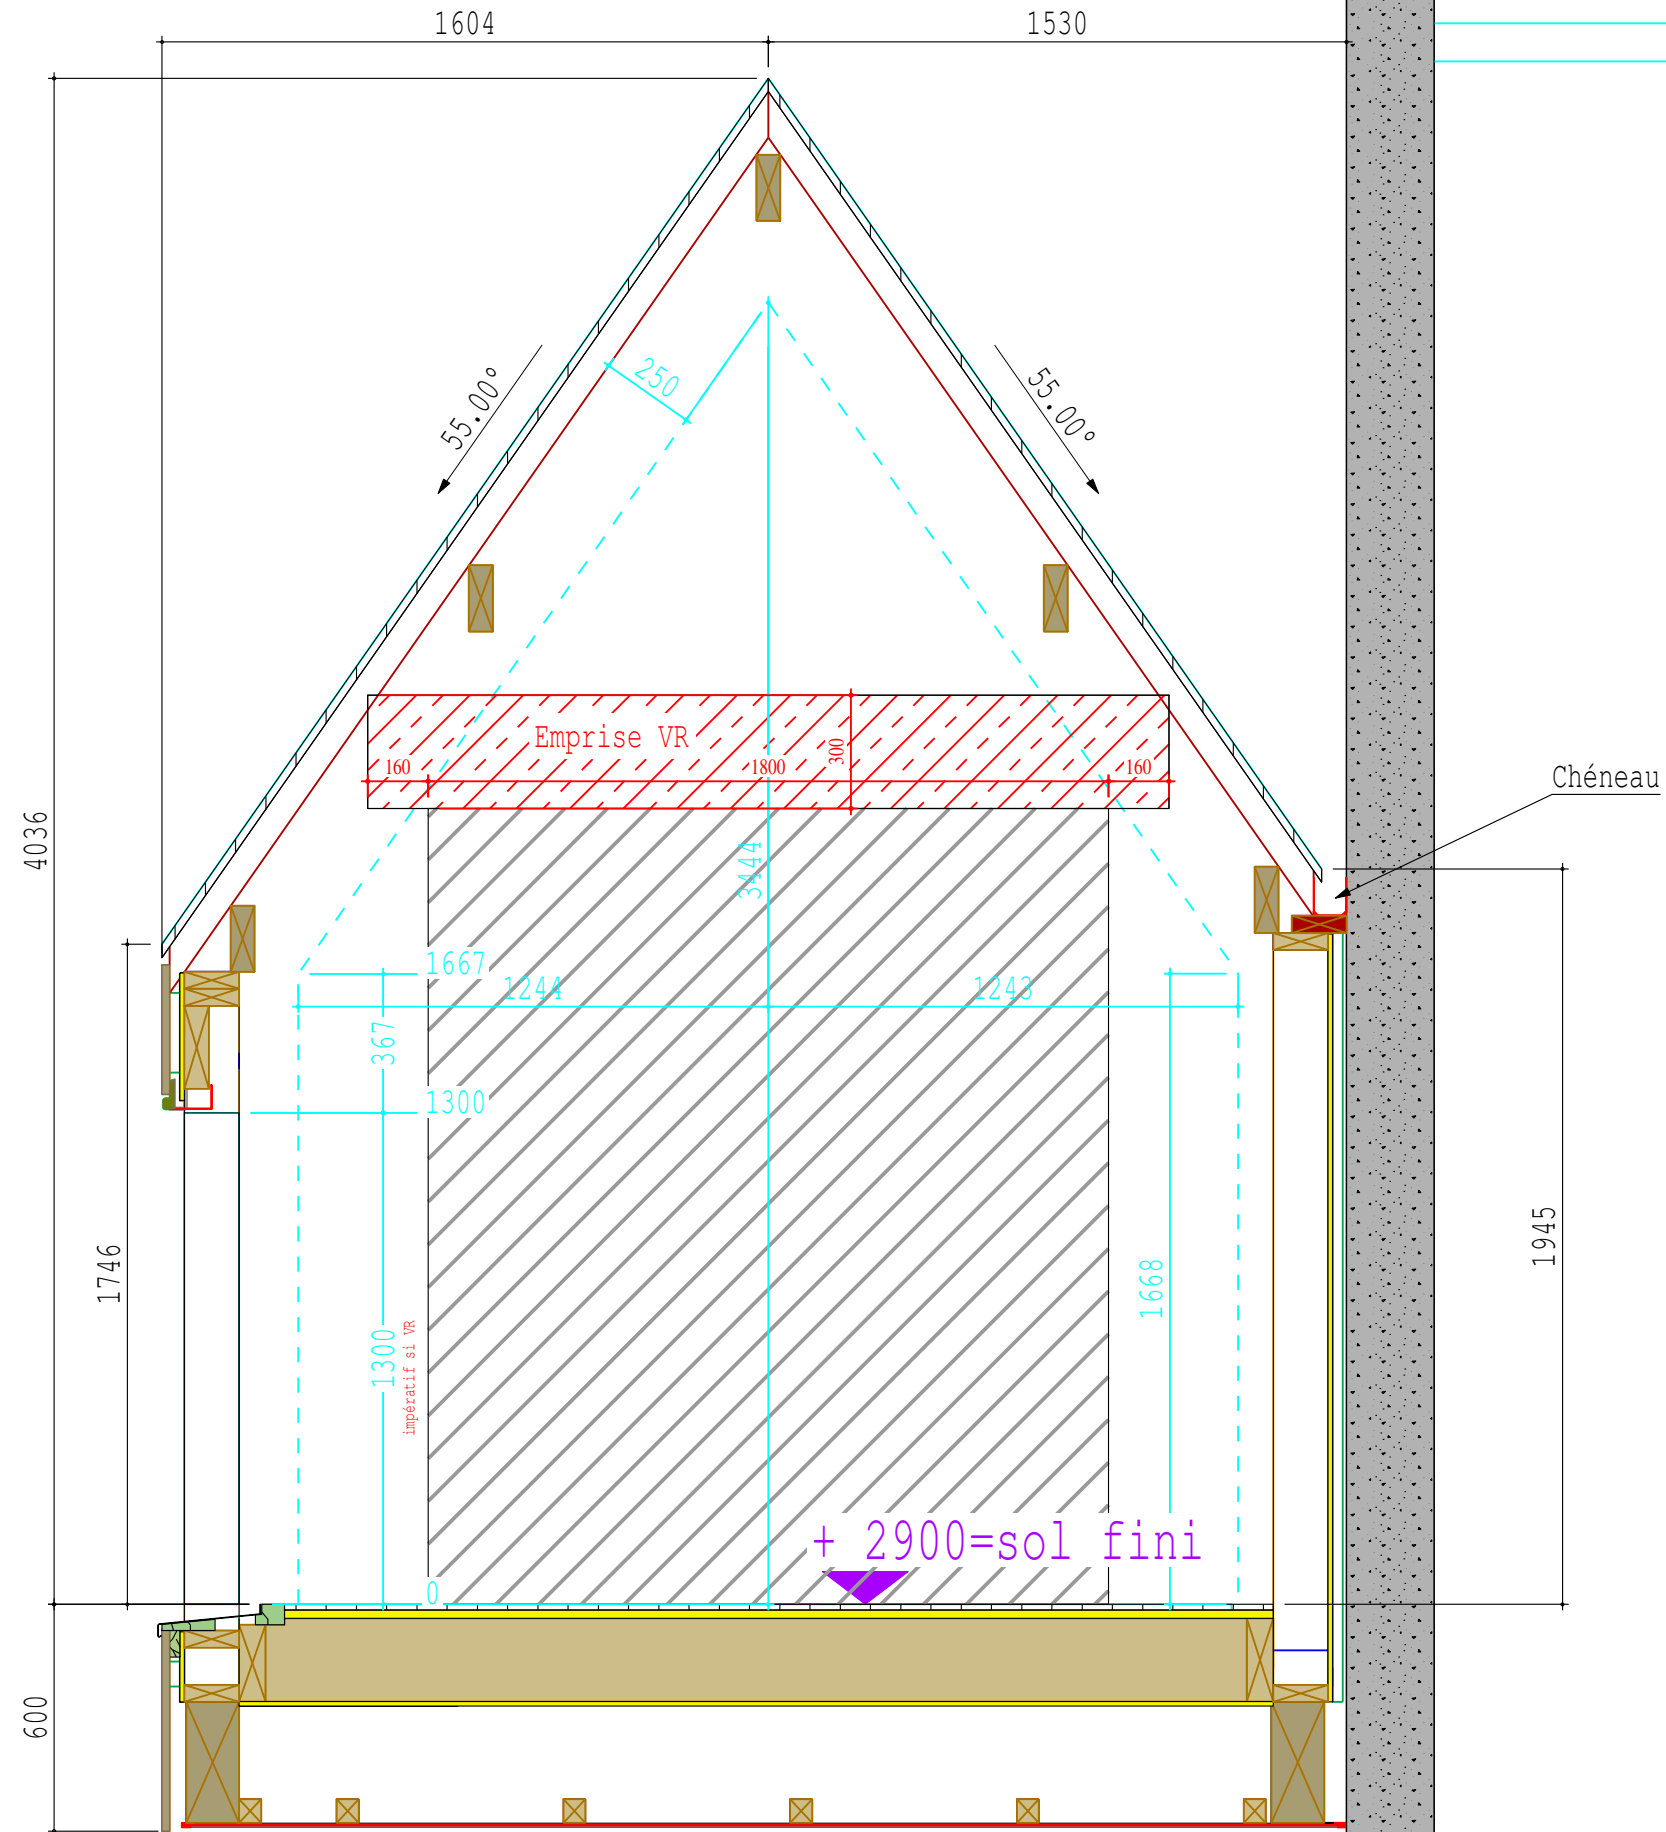

Coupe horizontale

Coupe BB

Coupe AA

Axo Pergola 120x48 et poteaux 190x190

Dossier:FRICOTEAUX

Dessiné par: Gwenola

Reproduction interdite - propriété de NATURE & BOIS

Modifié le: 29-01-18

Echelle: 1/Coupe BB