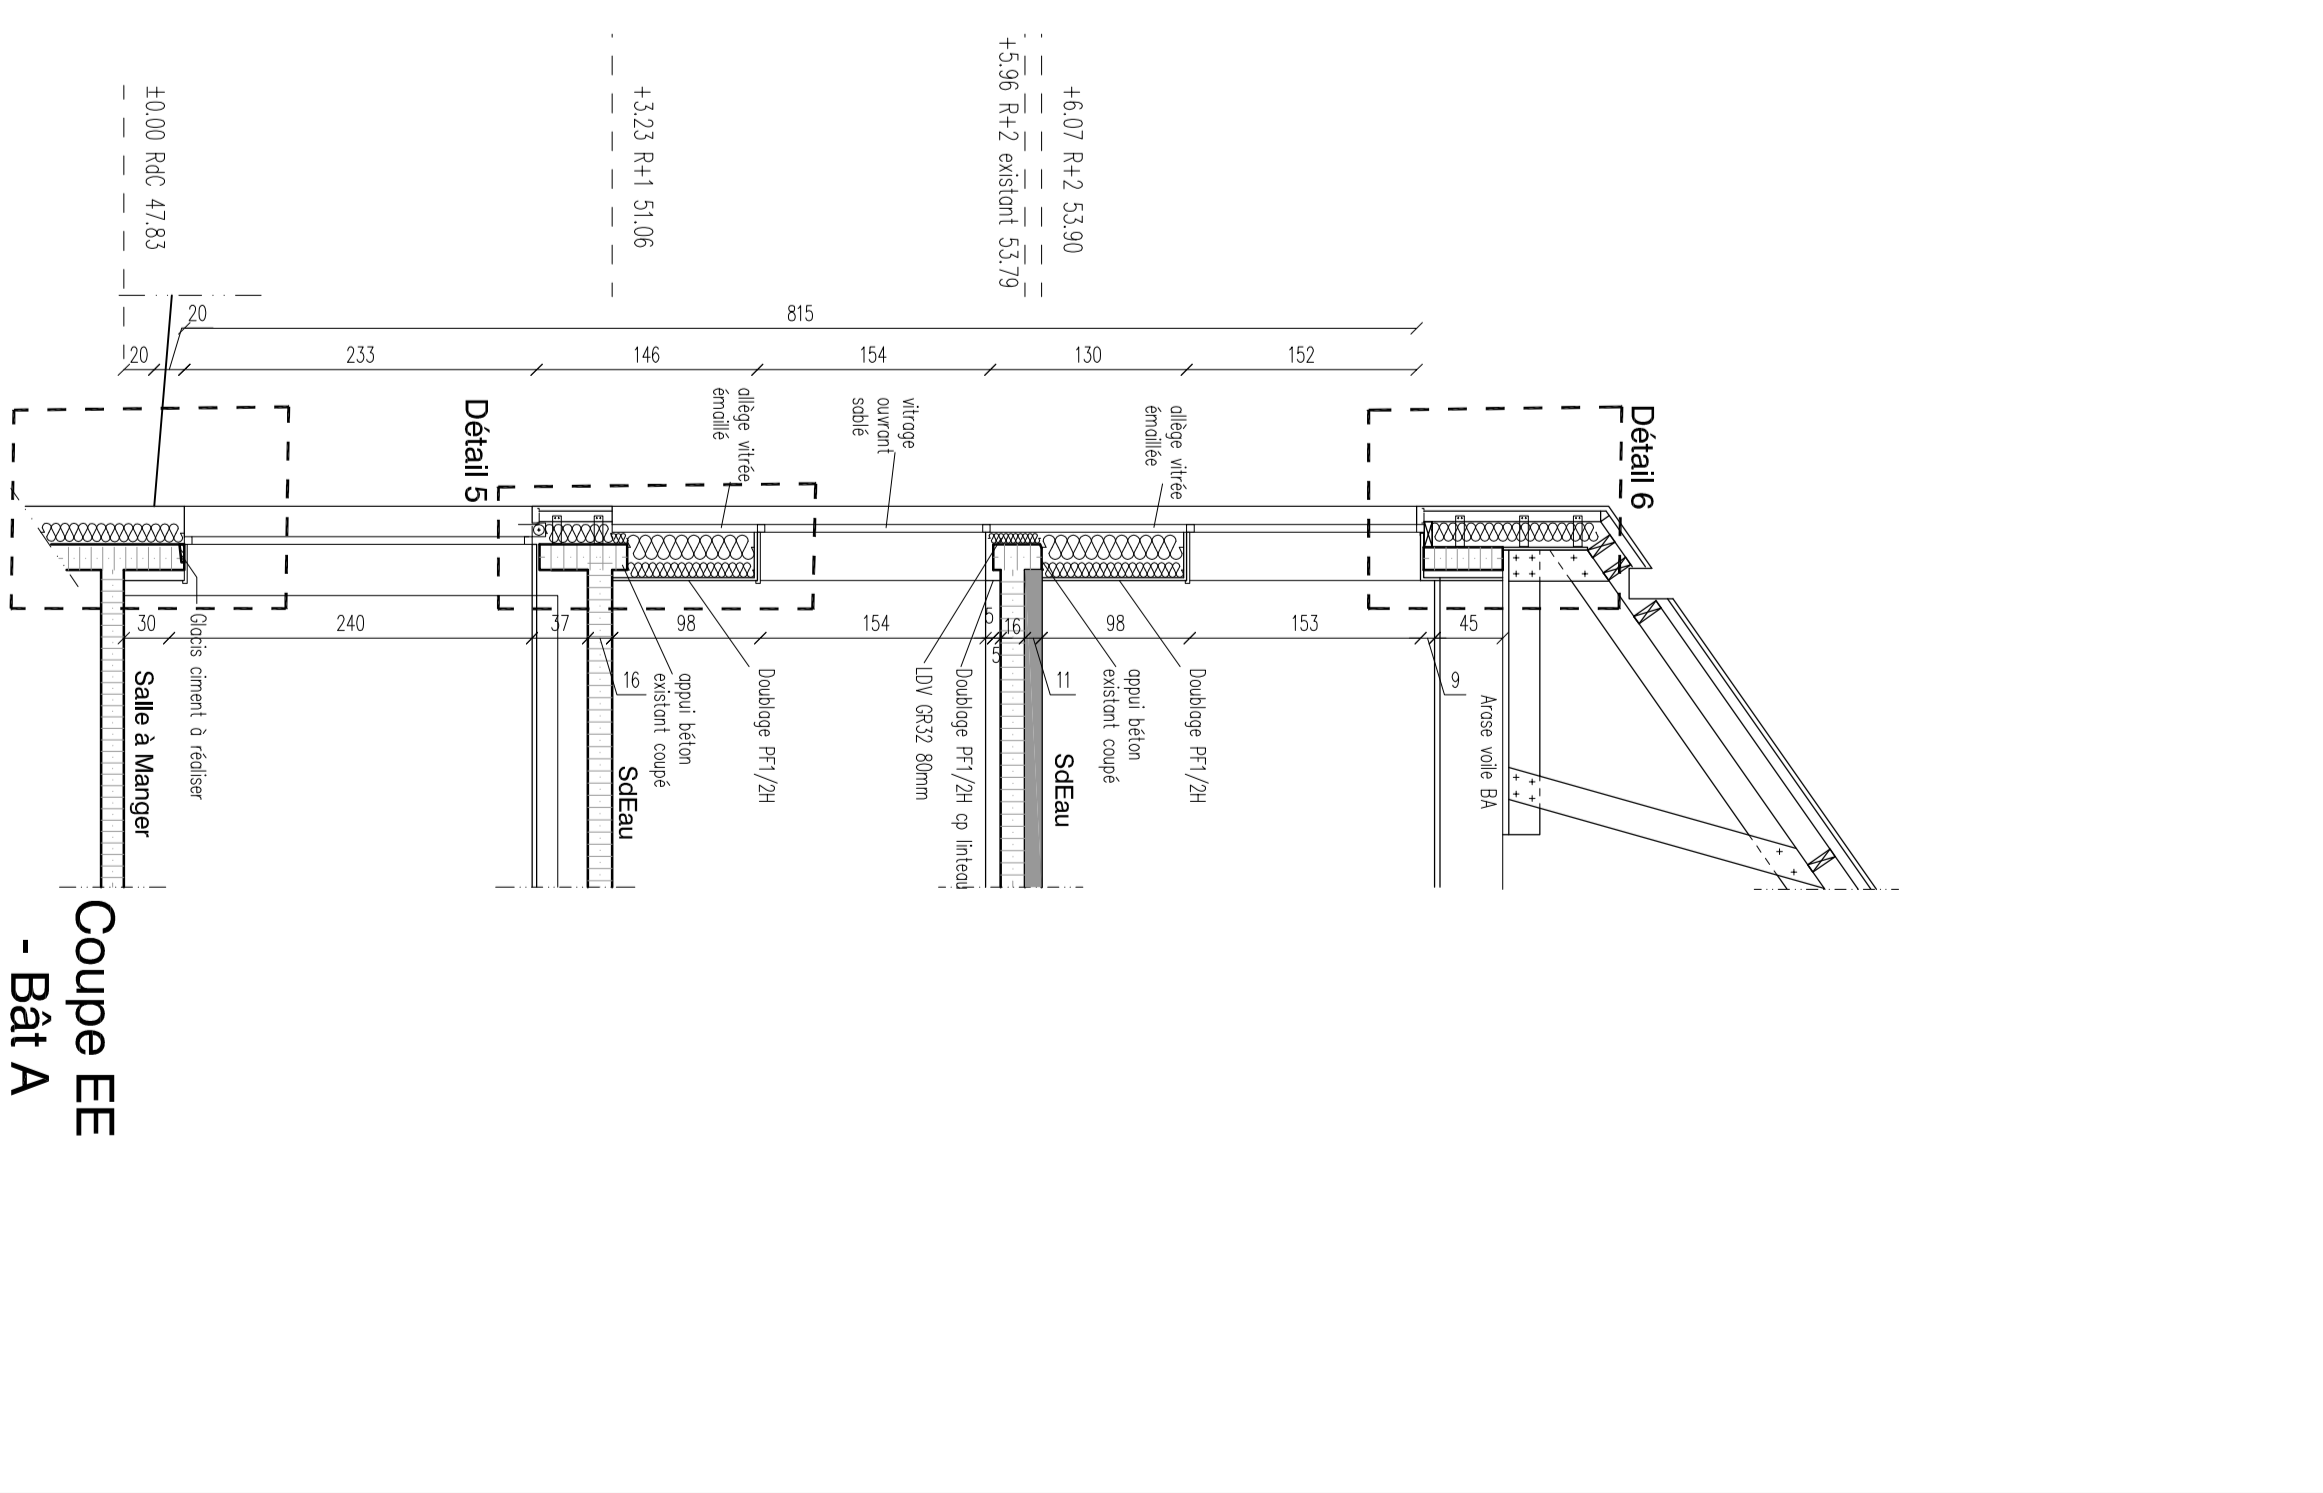

Coupe EE
- Bât A

Maison de Retraite "Les Tilleuls"
23, rue des Tilleuls
53110 Lassay, Les Chateaux
M. BENOIST - M. LEBLANC - M. LEBLANC

Restructuration et Extension de la Maison de Retraite "Les Tilleuls"

PLAN MARCHÉ

PA 04
COUPES bât A

DET
Date de diffusion: 29/10/2012

Ech: 1/50

NOTA: