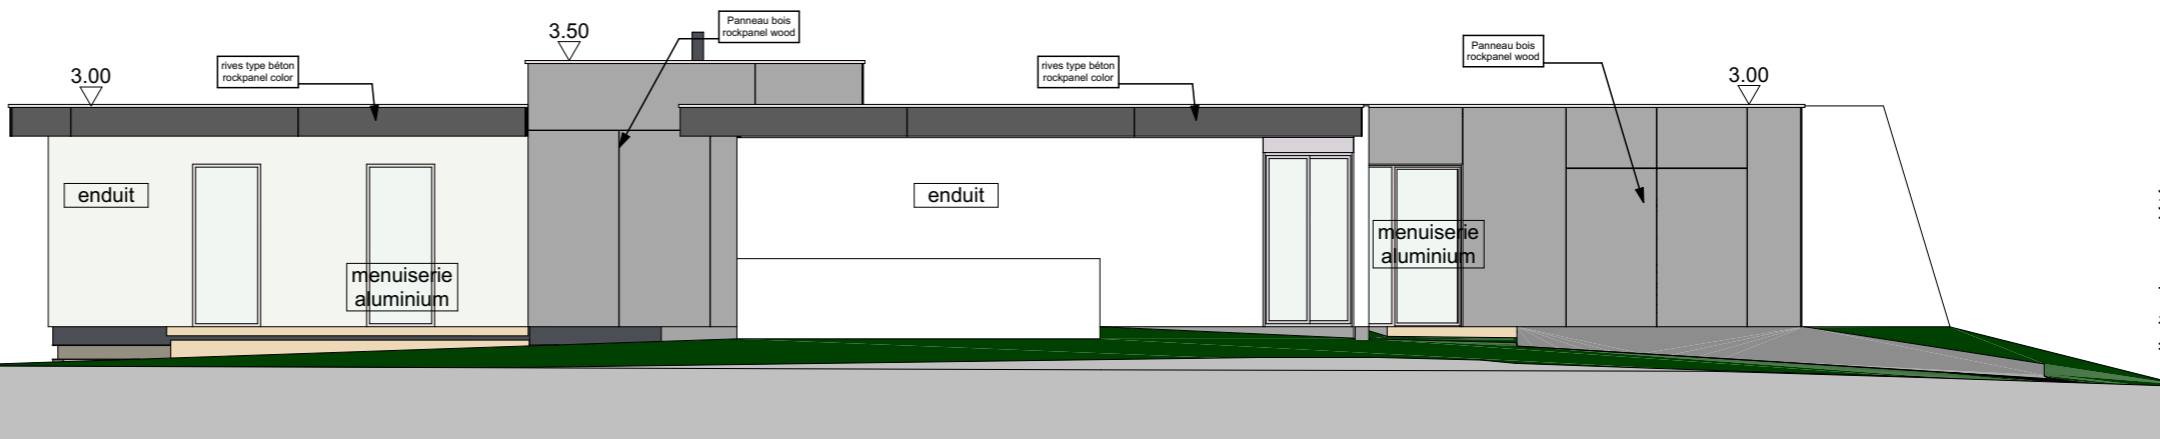

FACADE EST

FACADE OUEST

FACADE NORD

FACADE SUD

<p>Ouvrage : Extension Maison "MERZI" 4 rue Marguerite Cugnos 64000 PAU</p>	<p>Maitre d'ouvrage: M&Mme MERZI 4 rue Marguerite Cugnos 64000 PAU</p>	<p>Titre: FACADES PROJET</p>	<p>Architecte : Sarl AtHome Architectes - Véronique & Eric Mialou Architectes 4 rue Jacques Terrier - 64000 PAU Mail : contact@athomearchi.com - tél 0559063105 - 0668413105</p>				
<p>Sections Cadastreales : BS 95 - 1003m2</p>	<p>Email : thomasmerzi@hotmail.com</p>	<p>PROJET</p>	<p>Echelle : 1/100</p>	<p>Format : A3</p>	<p>Date : 28/02/2019</p>		