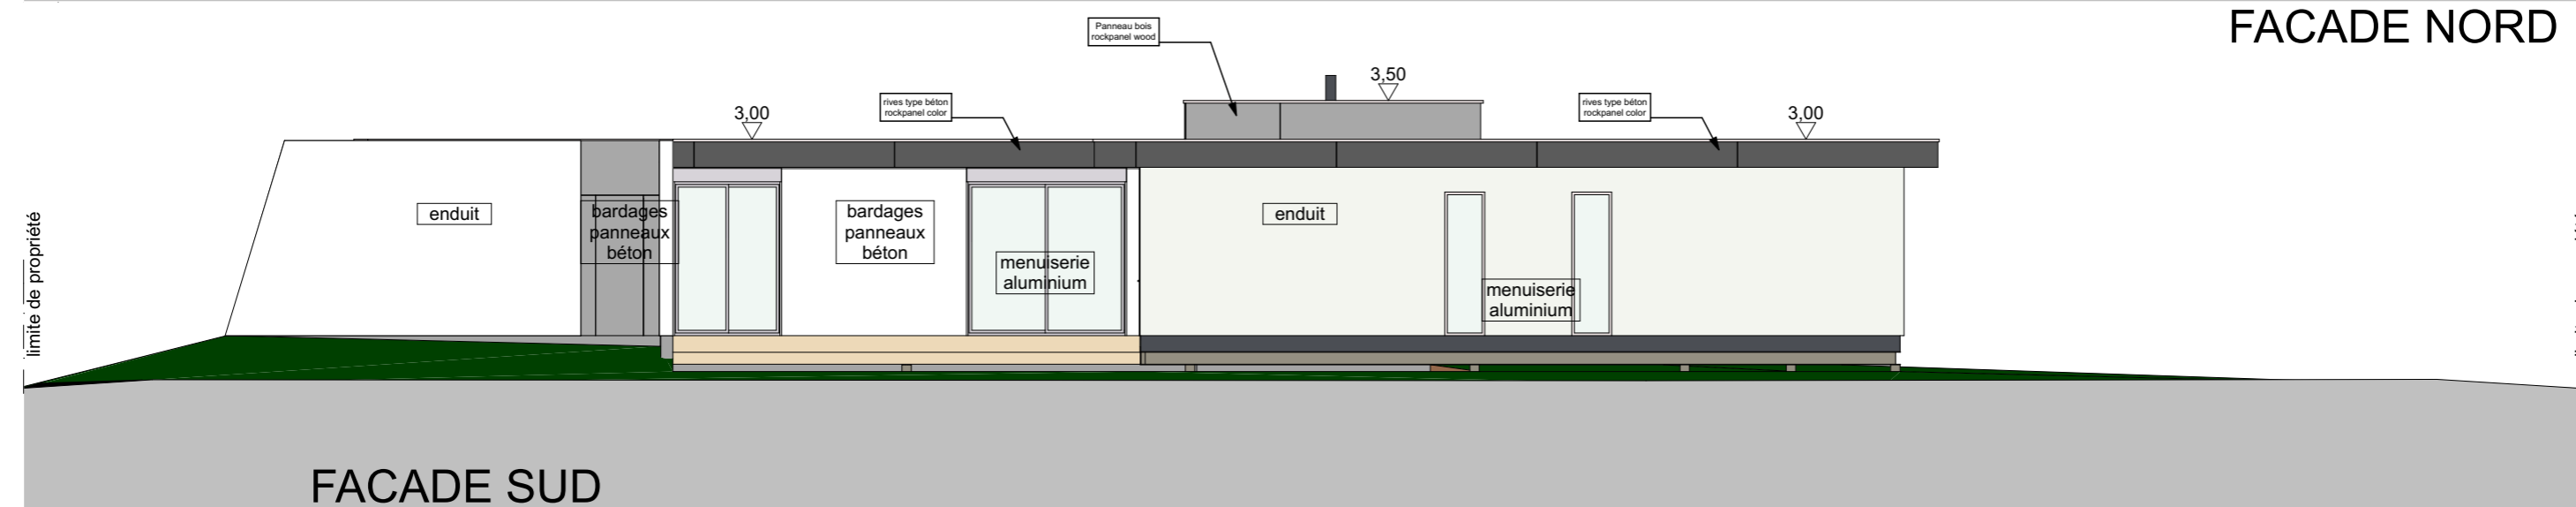

FACADE EST

FACADE OUEST

FACADE NORD

FACADE SUD

<p>Ouvrage : Extension Maison "MERZI" 4 rue Marguerite Cugnos 64000 PAU</p>	<p>Maitre d'ouvrage: M&Mme MERZI 4 rue Marguerite Cugnos 64000 PAU</p>	<p>Titre: FACADES PROJET</p>	<p>Architecte : Sarl AtHome Architectes - Véronique & Eric Mialou Architectes 4 rue Jacques Terrier - 64000 PAU Mail : contact@athomearchi.com - tél 0559063105 - 0668413105</p>				
<p>Sections Cadastreales : BS 95 - 1003m2</p>	<p>Email : thomasmerzi@hotmail.com</p>	<p>PROJET</p>	<p>Echelle : 1/100</p>	<p>Format : A3</p>	<p>Date : 28/02/2019</p>		