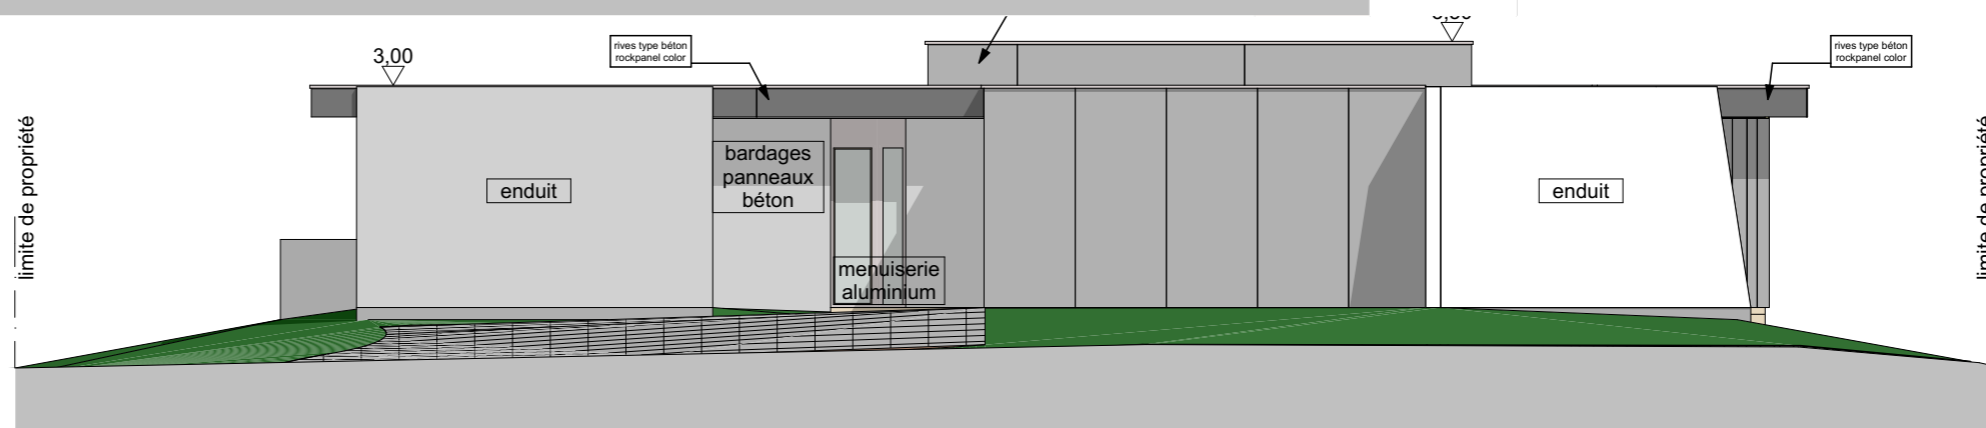

FACADE EST

FACADE OUEST

FACADE NORD

FACADE SUD

<p>Ouvrage : Extension Maison "MERZI" 4 rue Marguerite Cugnos 64000 PAU</p>	<p>Maitre d'ouvrage: M&Mme MERZI 4 rue Marguerite Cugnos 64000 PAU</p>	<p>Titre: FACADES PROJET</p>	<p>Architecte : Sarl AtHome Architectes - Véronique & Eric Mialou Architectes 4 rue Jacques Terrier - 64000 PAU Mail : contact@athomearchi.com - tél 0559063105 - 0668413105</p>				
<p>Sections Cadastreales : BS 95 - 1003m2</p>	<p>Email : thomasmerzi@hotmail.com</p>	<p>PROJET</p>	<p>Echelle : 1/100</p>	<p>Format : A3</p>	<p>Date : 28/02/2019</p>		