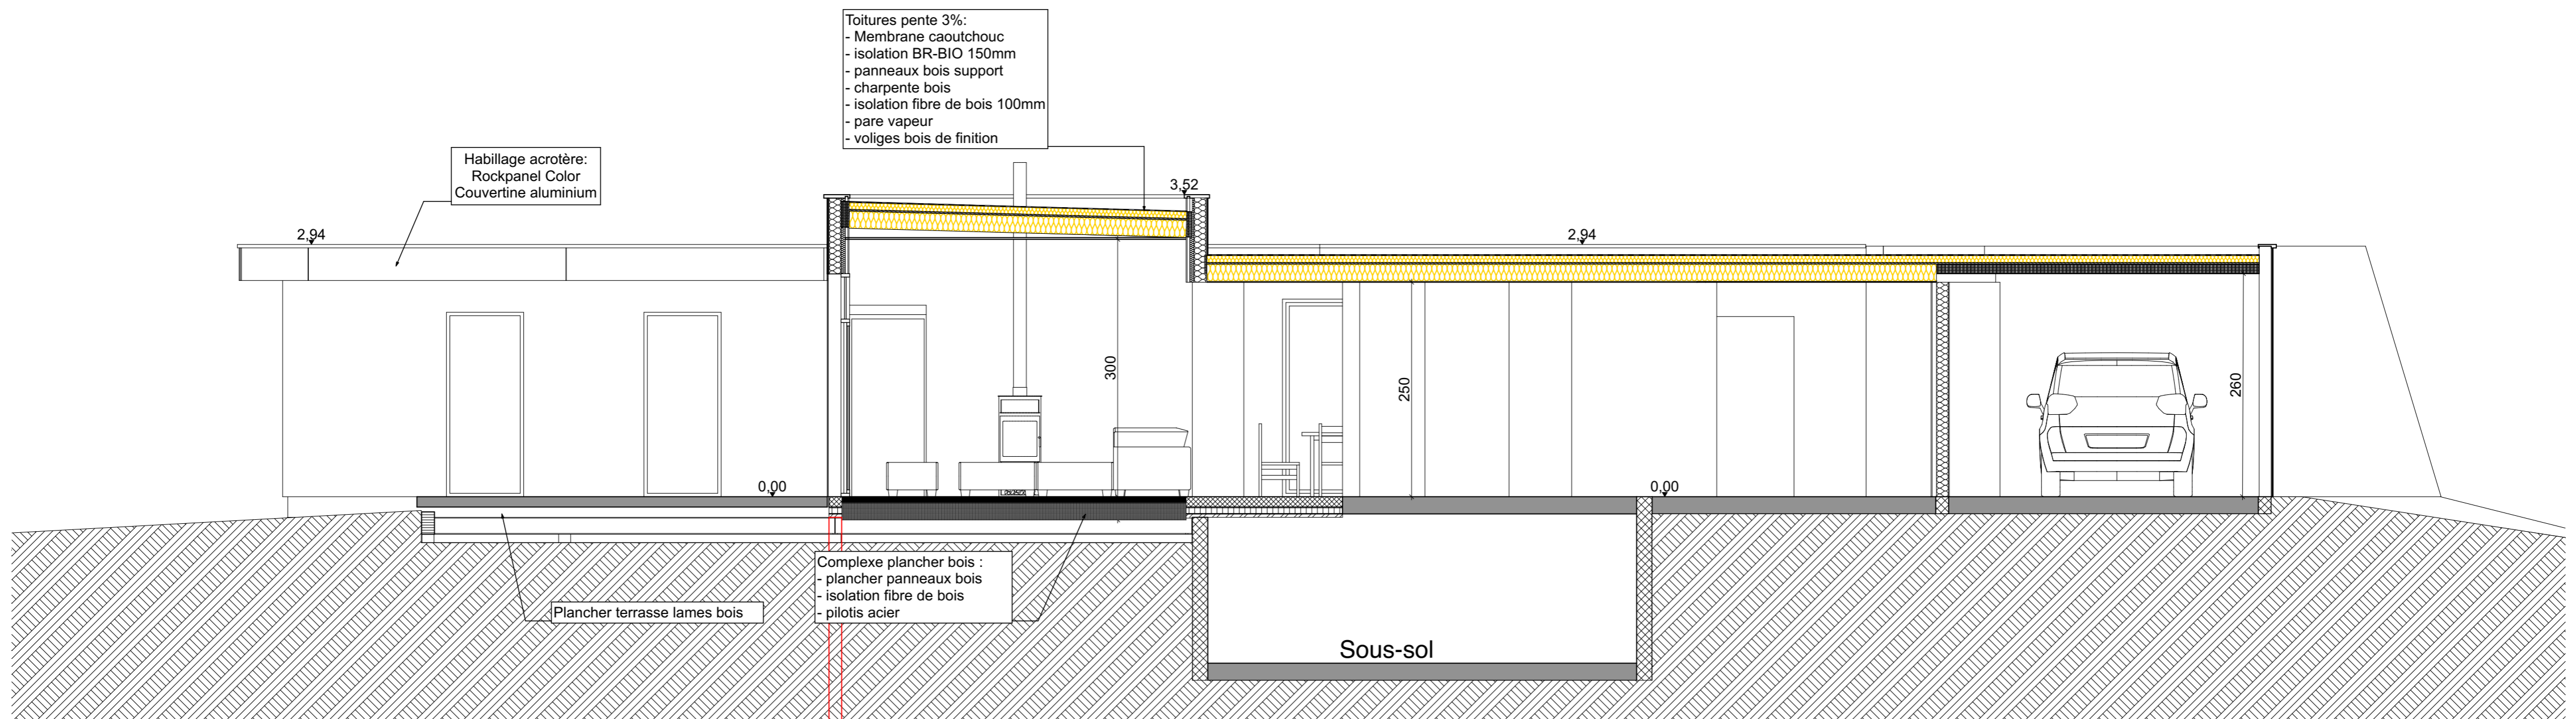

Coupe BB

<p>Ouvrage :</p> <p>Extension Maison "MERZI" 4 rue Marguerite Cugnos 64000 PAU</p>	<p>Maitre d'ouvrage:</p> <p>M&Mme MERZI 4 rue Marguerite Cugnos 64000 PAU</p>	<p>Titre:</p> <p>COUPES</p>	<p>Architecte :</p> <p>Sarl AHome Architectes - Véronique & Eric Mialou Architectes 4 rue Jacques Terrier - 64000 PAU Mail : contact@athomearchi.com - tél 0559063105 - 0668413105</p>		
<p>Sections Cadastres :</p> <p>BS 95 - 1003m2</p>	<p>Email :</p> <p>thomasmerzi@hotmail.com</p>	<p>PROJET</p>	<p>Echelle :</p> <p>1/50</p>		