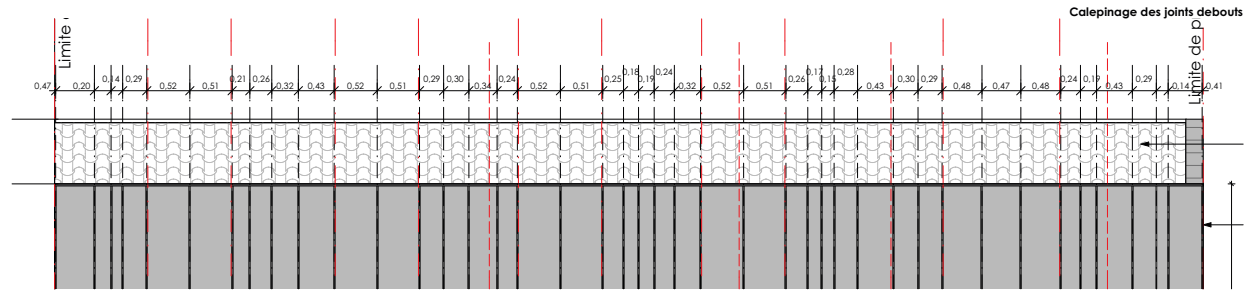

Façade Sud avenue Étienne Billières
L'ensemble des menuiseries créées sera en aluminium teinte gris brun RAL 7013

Surélévation L

AR-QUO

plan façade sur rue - 1/100e