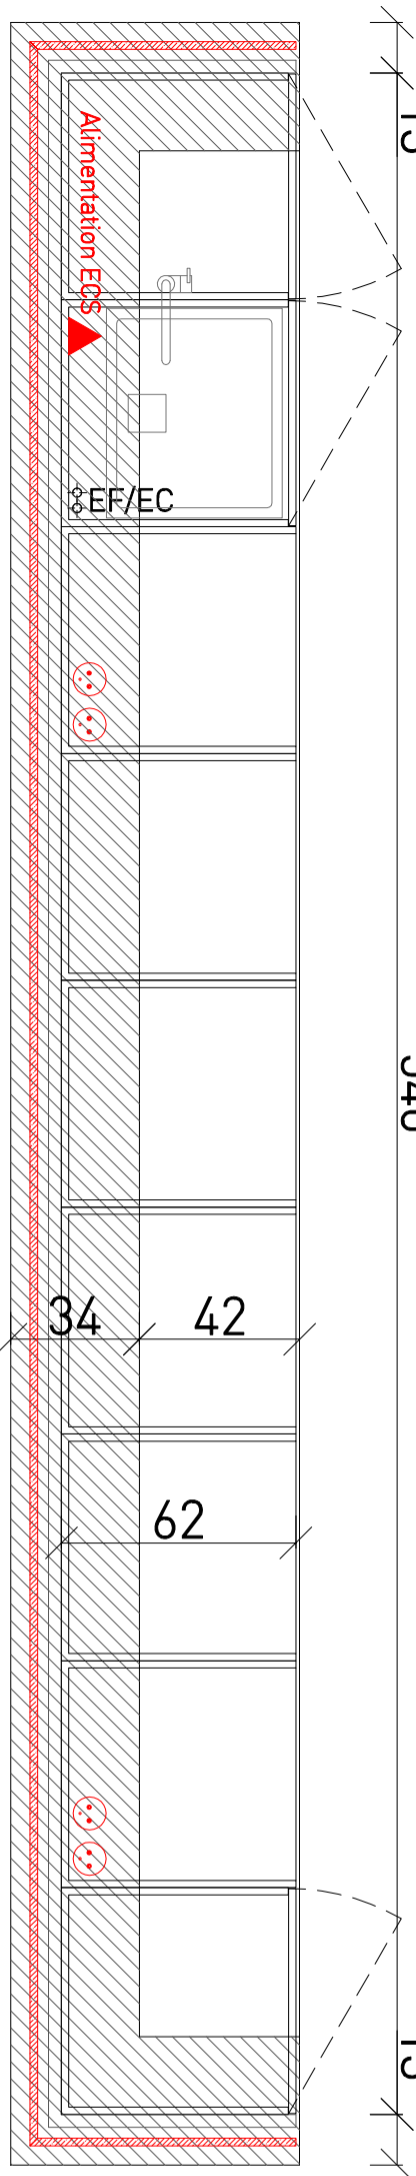

13

540

ATOMÉ

13

15045

567

76

Détail vue en plan bar meuble E I 1/20

Détail coupe bar meuble E I 1/10

Panneaux + pintnes
Valchromat noir

Planchettes u nettoyage
Peuplier

Elevation bar meuble E I 1/20

Elevation droite bar meuble E I 1/20

Plan de travail
Valchromat gris

Caissons + étagères + plinthe
Mélaminé noir

Porte
Valchromat noir

89,8

25,2

3

Elevation intérieure bar meuble E I 1/20

Coupe bar meuble E I 1/20

Détails Meuble E I Etat Futur I 1/20

DCE
 daté du 05 Déc. 2016
 modifié le 09/12/2016
 Page 07 / 11