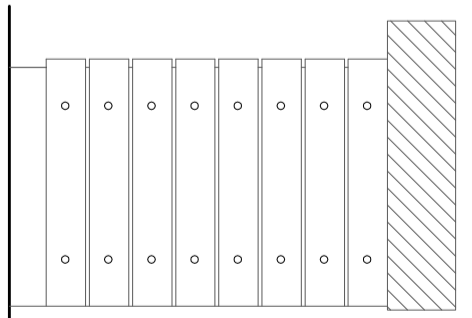

13

540

ATOMÉ

13

15045

567

76

Détail vue en plan bar meuble E I 1/20

Détail coupe bar meuble E I 1/10

Panneaux + pintnes
Valchromat noir

Planchettes u nettoyage
Peuplier

Elevation bar meuble E I 1/20

Elevation droite bar meuble E I 1/20

Plan de travail
Valchromat gris

Caissons + étagères + plinthe
Mélaminé noir

Porte
Valchromat noir

89,8

25,2

3

Elevation intérieure bar meuble E I 1/20

Coupe bar meuble E I 1/20

Détails Meuble E I Etat Futur I 1/20

DCE
 daté du 05 Déc. 2016
 modifié le 09/12/2016
 Page 07 / 11