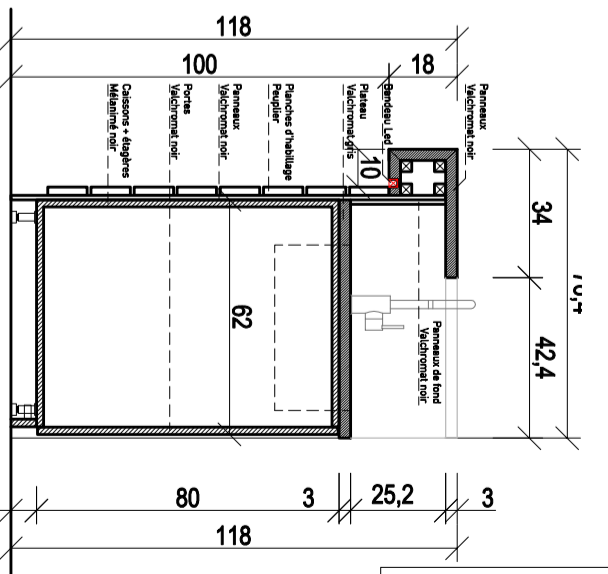

13

540

ATOMÉ

13

15045

567

76

Détail vue en plan bar meuble E I 1/20

Détail coupe bar meuble E I 1/10

Panneaux + pintnes
Valchromat noir

Planchettes u nettoyage
Peuplier

Elevation bar meuble E I 1/20

Elevation droite bar meuble E I 1/20

Plan de travail
Valchromat gris

Caissons + étagères + plinthe
Mélaminé noir

Porte
Valchromat noir

89,8

25,2

3

Elevation intérieure bar meuble E I 1/20

Coupe bar meuble E I 1/20

Détails Meuble E I Etat Futur I 1/20

DCE
 daté du 05 Déc. 2016
 modifié le 09/12/2016
 Page 07 / 11