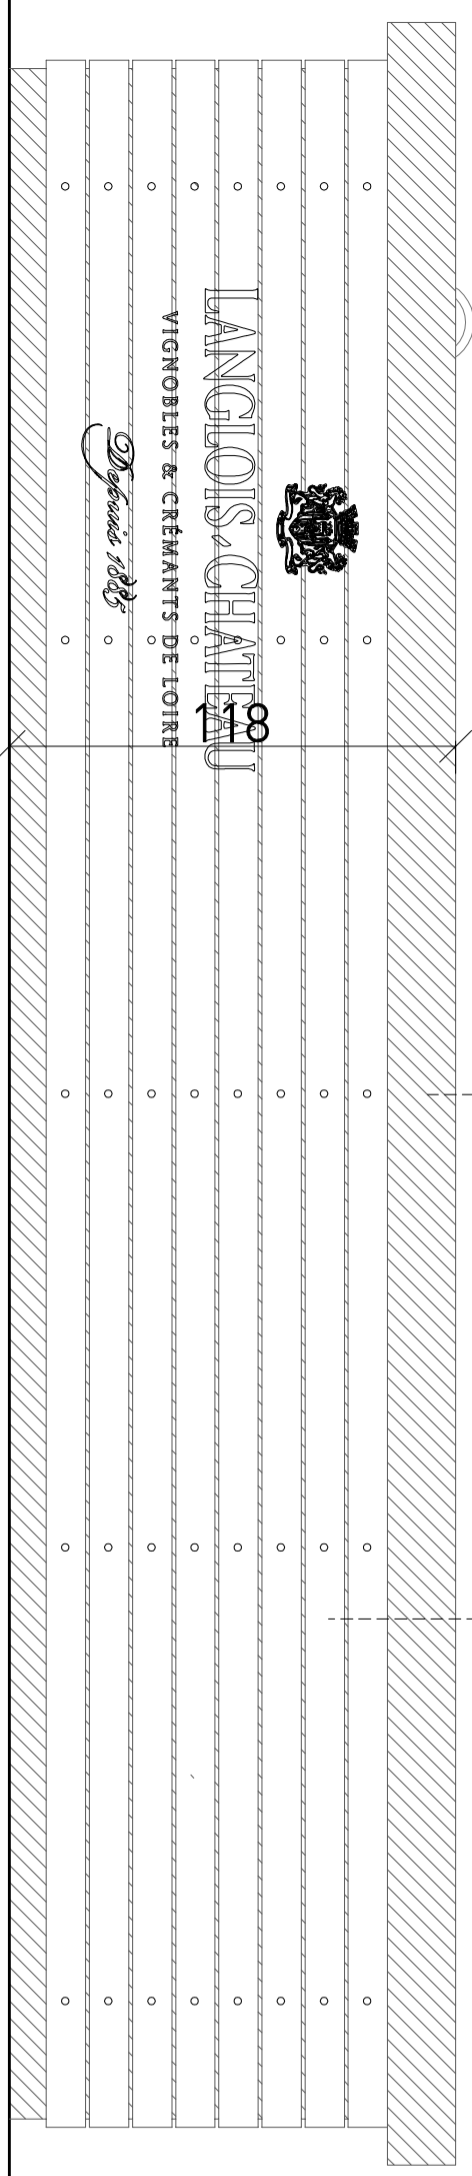

13

540

ATOMÉ

13

15045

567

76

Détail vue en plan bar meuble E I 1/20

Détail coupe bar meuble E I 1/10

Panneaux + pintnes
Valchromat noir

Planchettes u nettoyage
Peuplier

Elevation bar meuble E I 1/20

Elevation droite bar meuble E I 1/20

Plan de travail
Valchromat gris

Caissons + étagères + plinthe
Mélaminé noir

Porte
Valchromat noir

89,8

25,2

3

Elevation intérieure bar meuble E I 1/20

Coupe bar meuble E I 1/20

Détails Meuble E I Etat Futur I 1/20

DCE
 daté du 05 Déc. 2016
 modifié le 09/12/2016
 Page 07 / 11