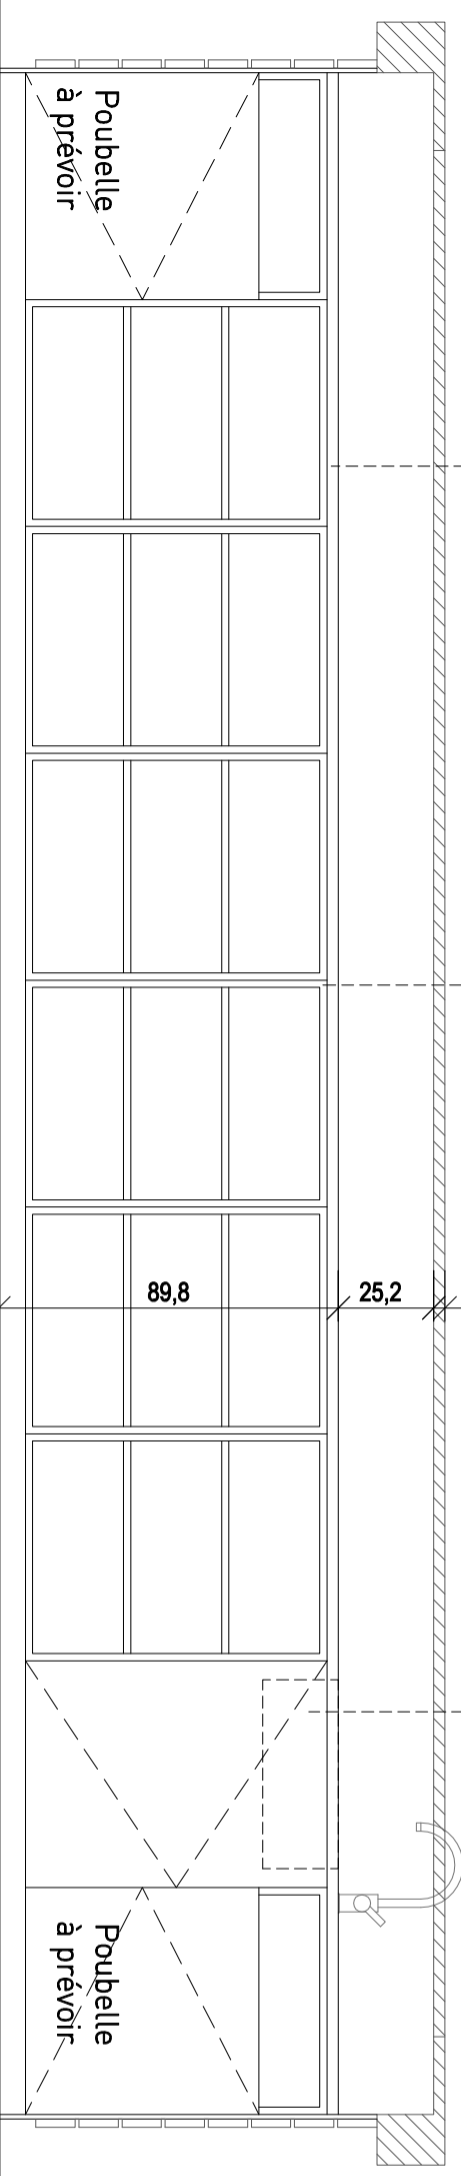

13

540

ATOMÉ

13

15045

567

76

Détail vue en plan bar meuble E I 1/20

Détail coupe bar meuble E I 1/10

Panneaux + pintnes
Valchromat noir

Planchettes u nettoyage
Peuplier

Elevation bar meuble E I 1/20

Elevation droite bar meuble E I 1/20

Plan de travail
Valchromat gris

Caissons + étagères + plinthe
Mélaminé noir

Porte
Valchromat noir

89,8

25,2

3

Elevation intérieure bar meuble E I 1/20

Coupe bar meuble E I 1/20

Détails Meuble E I Etat Futur I 1/20

DCE
 daté du 05 Déc. 2016
 modifié le 09/12/2016
 Page 07 / 11