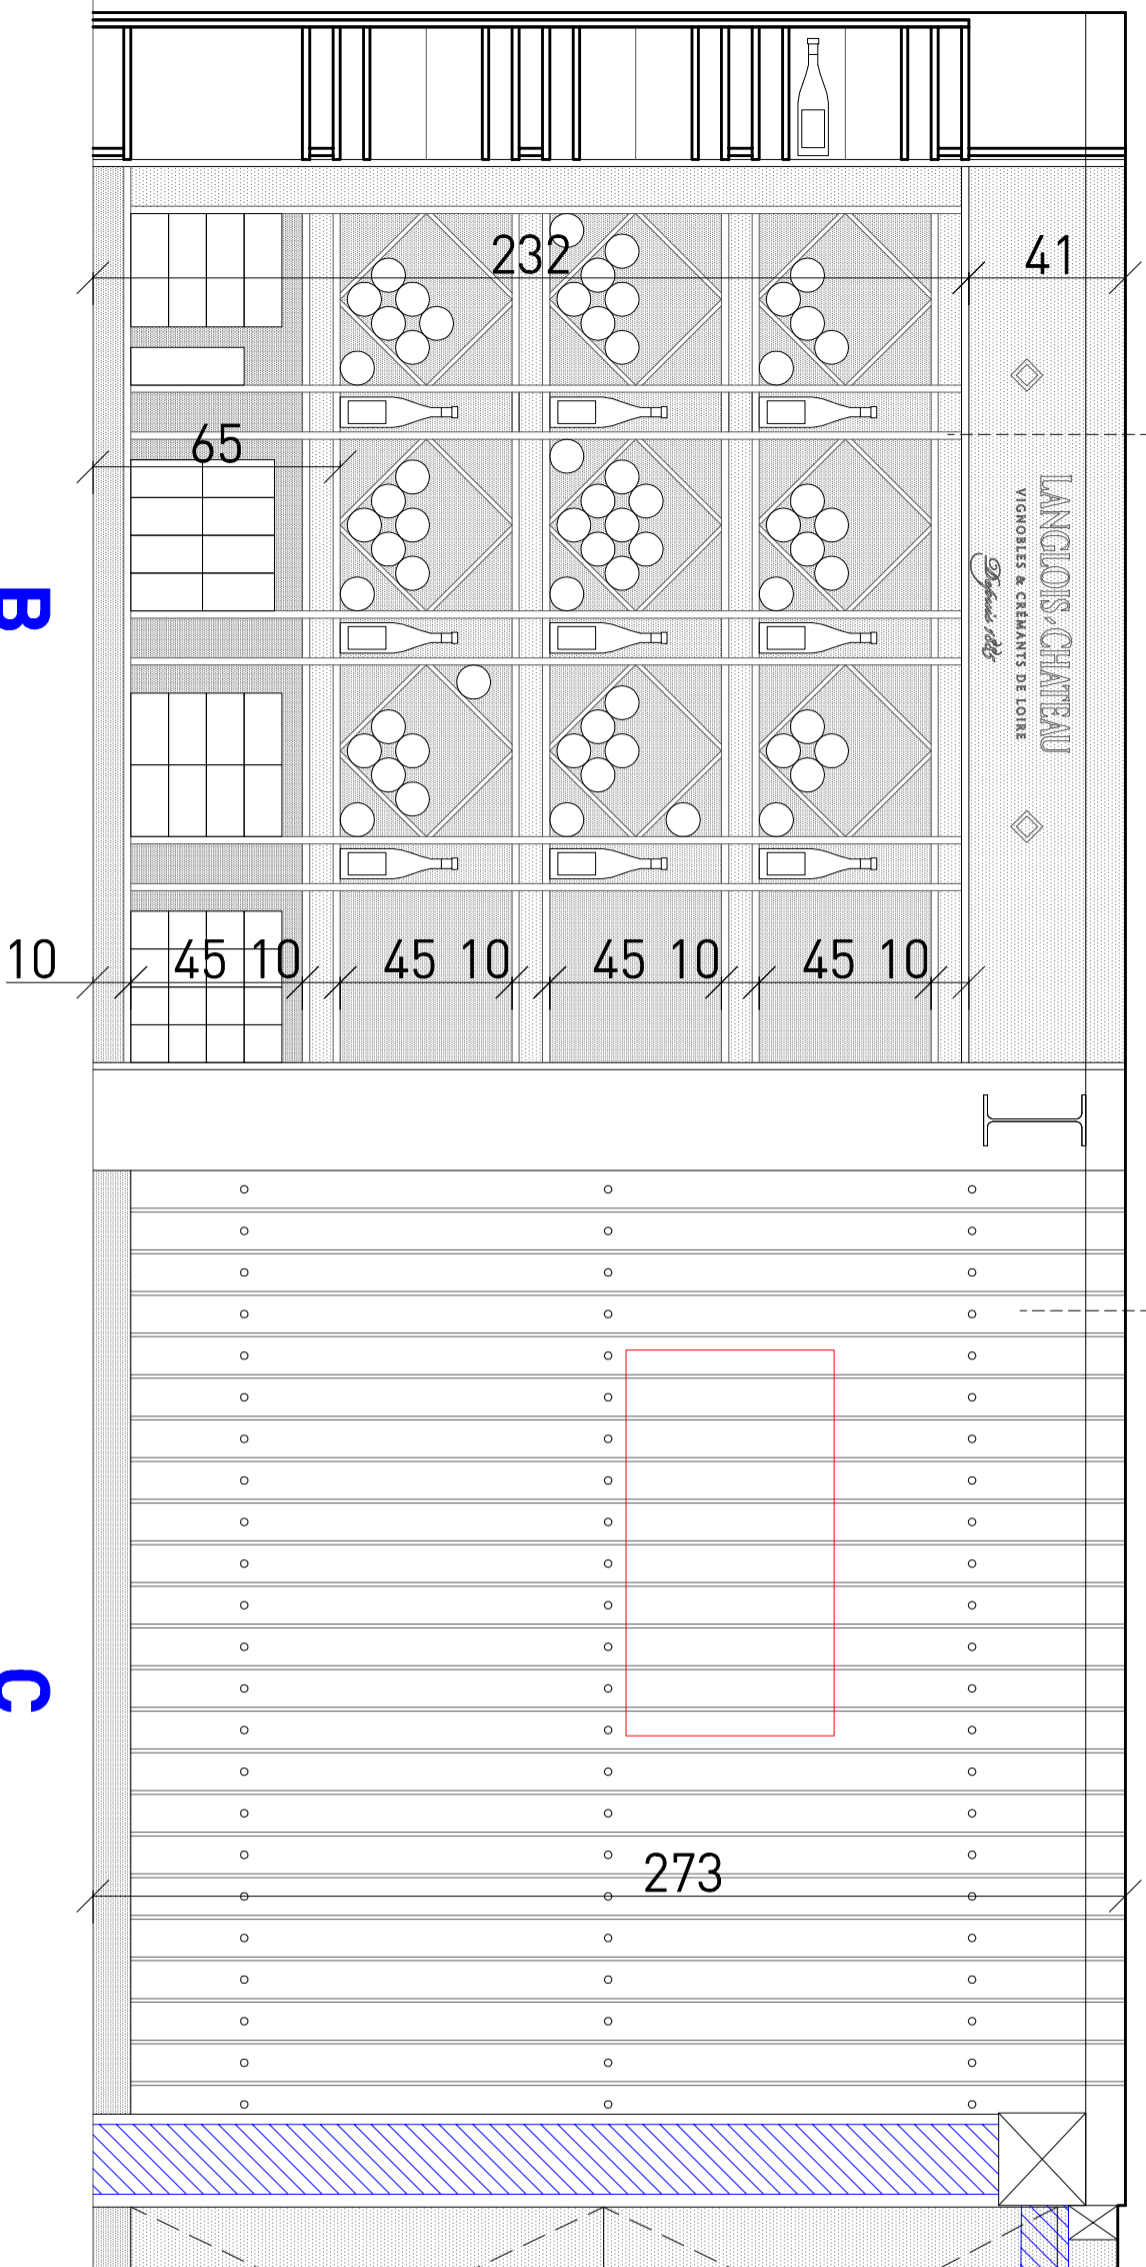

Montants et traverses
Chêne

Planches d'habillage
Peuplier

Elévation Meuble B & C I 1/20

B

C

Vue en plan Meuble C I 1/20

C

DCE
 daté du 05 Déc. 2016
 modifié le 09/12/2016
 Page 04 / 11