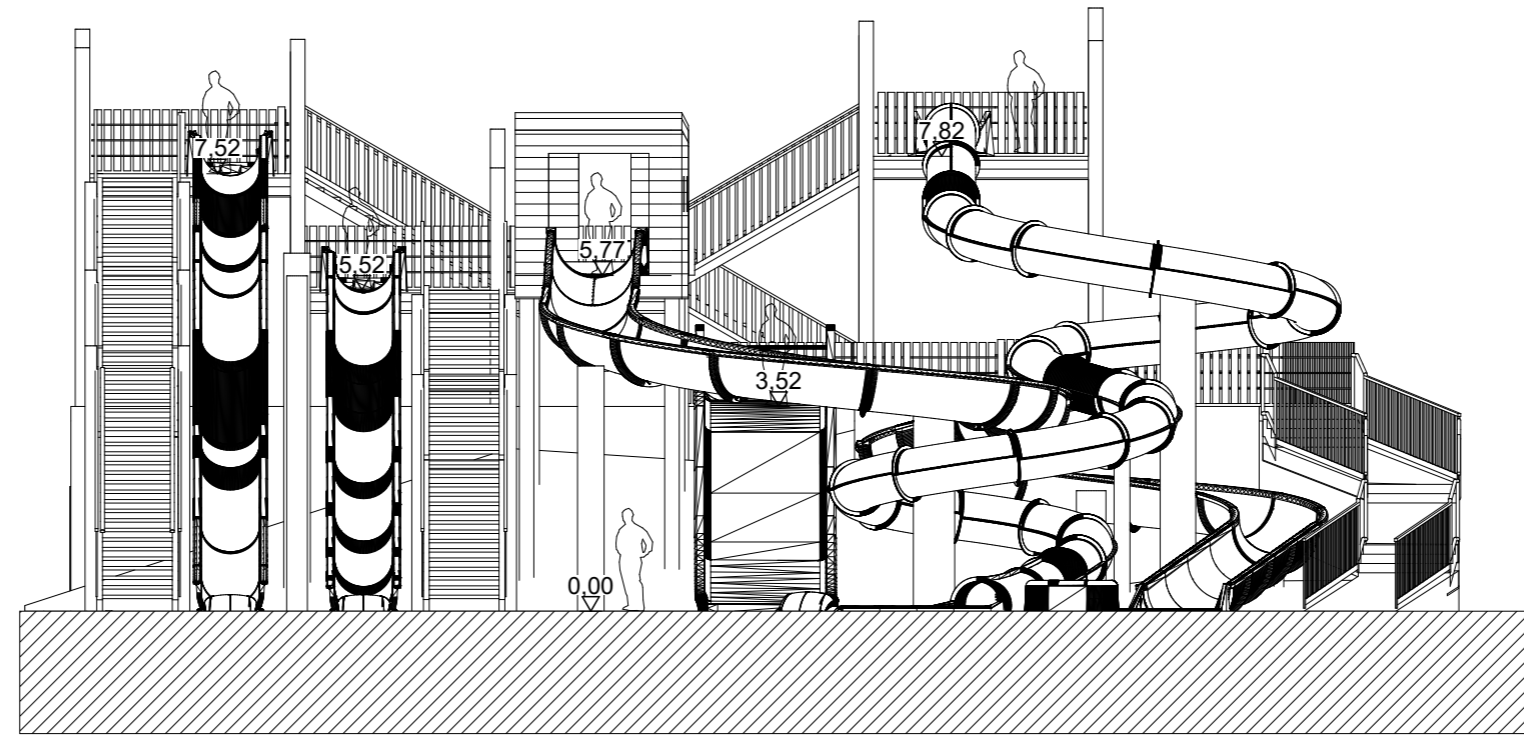

Elévation Ouest

Elévation Sud

Projet Toboggan
Le Sérignan Plage - Sérignan Plage

Elévations Ouest et Sud

Ech. :	1:130	Phase:	APS
Rév. :	-	N° de plan:	04
Format :	A3	Date :	22/06/2017

ALTEABOIS
 99, impasse des Coteaux
 34730 Prades le Lez
 www.alteabois.com
 Mail: contact@alteabois.com
 Tél. +(33)09 75 51 67 55

Elévation Est

Elévation Nord

Projet Toboggan
Le Sérignan Plage - Sérignan Plage

Elévations Est et Nord

Ech. :	1:130	Phase:	APS
Rév. :	-	N° de plan:	05
Format :	A3	Date :	22/06/2017

ALTEABOIS
99, impasse des Coteaux
34730 Prades le Lez
www.alteabois.com
Mail: contact@alteabois.com
Tél. +(33)09 75 51 67 55