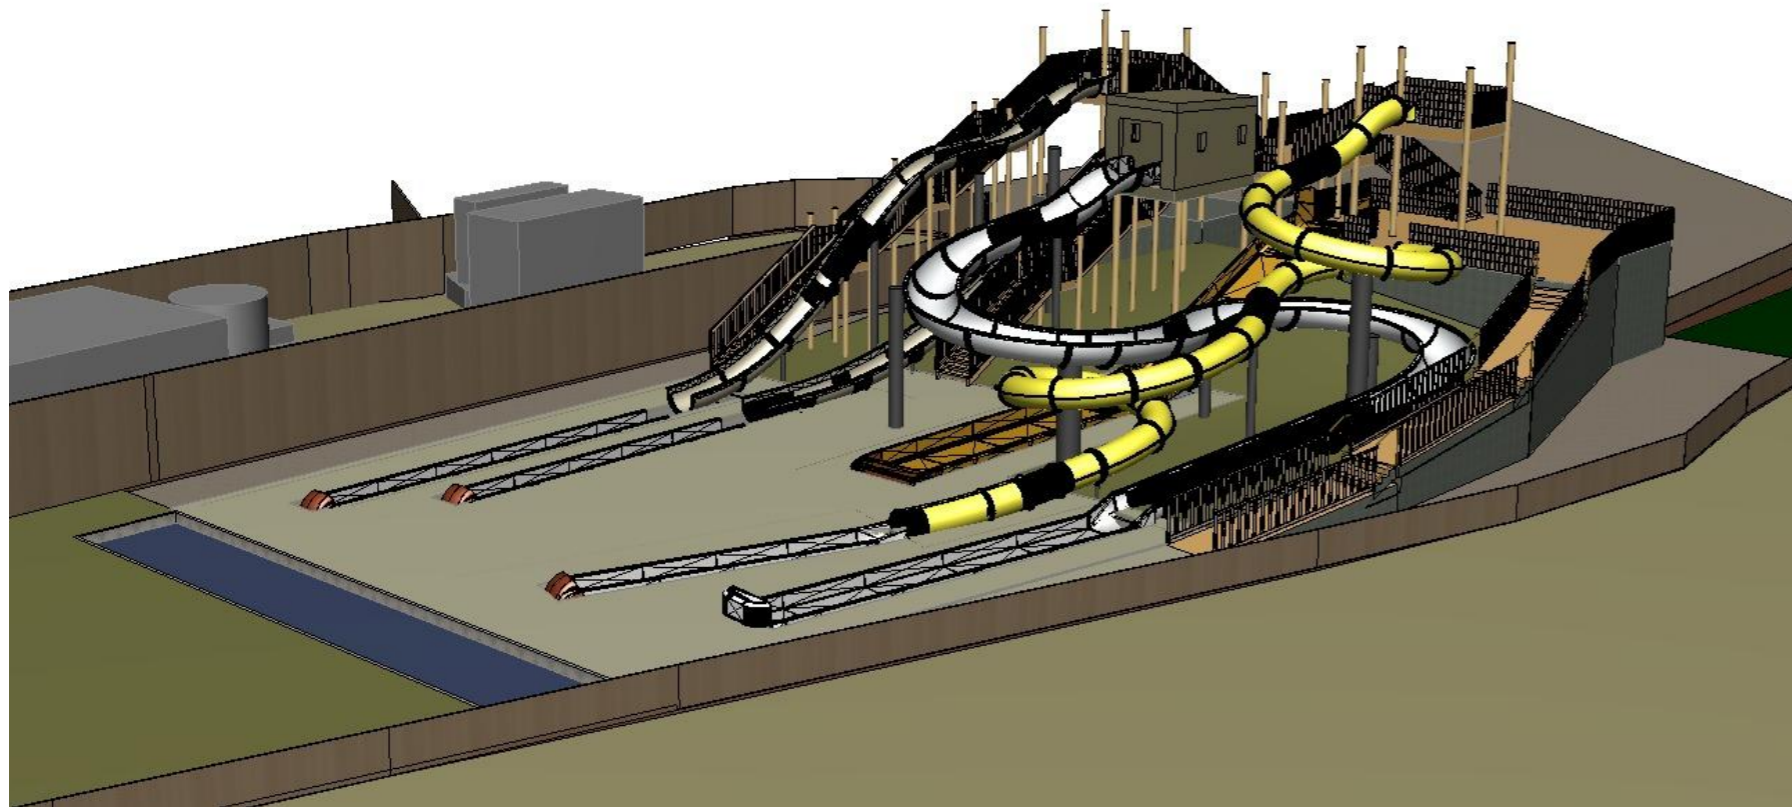

Elévation Ouest

Elévation Sud

Projet Toboggan
Le Sérignan Plage - Sérignan Plage

Elévations Ouest et Sud

Ech. :	1:130	Phase:	APS
Rév. :	-	N° de plan:	04
Format :	A3	Date :	22/06/2017

ALTEABOIS
 99, impasse des Coteaux
 34730 Prades le Lez
 www.alteabois.com
 Mail: contact@alteabois.com
 Tél. +(33)09 75 51 67 55

Elévation Est

Elévation Nord

Projet Toboggan
Le Sérignan Plage - Sérignan Plage

Elévations Est et Nord

Ech. :	1:130	Phase:	APS
Rév. :	-	N° de plan:	05
Format :	A3	Date :	22/06/2017

ALTEABOIS
99, impasse des Coteaux
34730 Prades le Lez
www.alteabois.com
Mail: contact@alteabois.com
Tél. +(33)09 75 51 67 55

Perspective 4

Perspective 3

Perspective 2

Perspective 3

Projet Toboggan
Le Sérignan Plage - Sérignan Plage

Perspective

Ech. :	-	Phase:	APS
Rév.	-	N° de plan:	07
Format :	A3	Date :	22/06/2017

ALTEABOIS
99, impasse des Coteaux
34730 Prades le Lez
www.alteabois.com
Mail: contact@alteabois.com
Tél. +(33)09 75 51 67 55