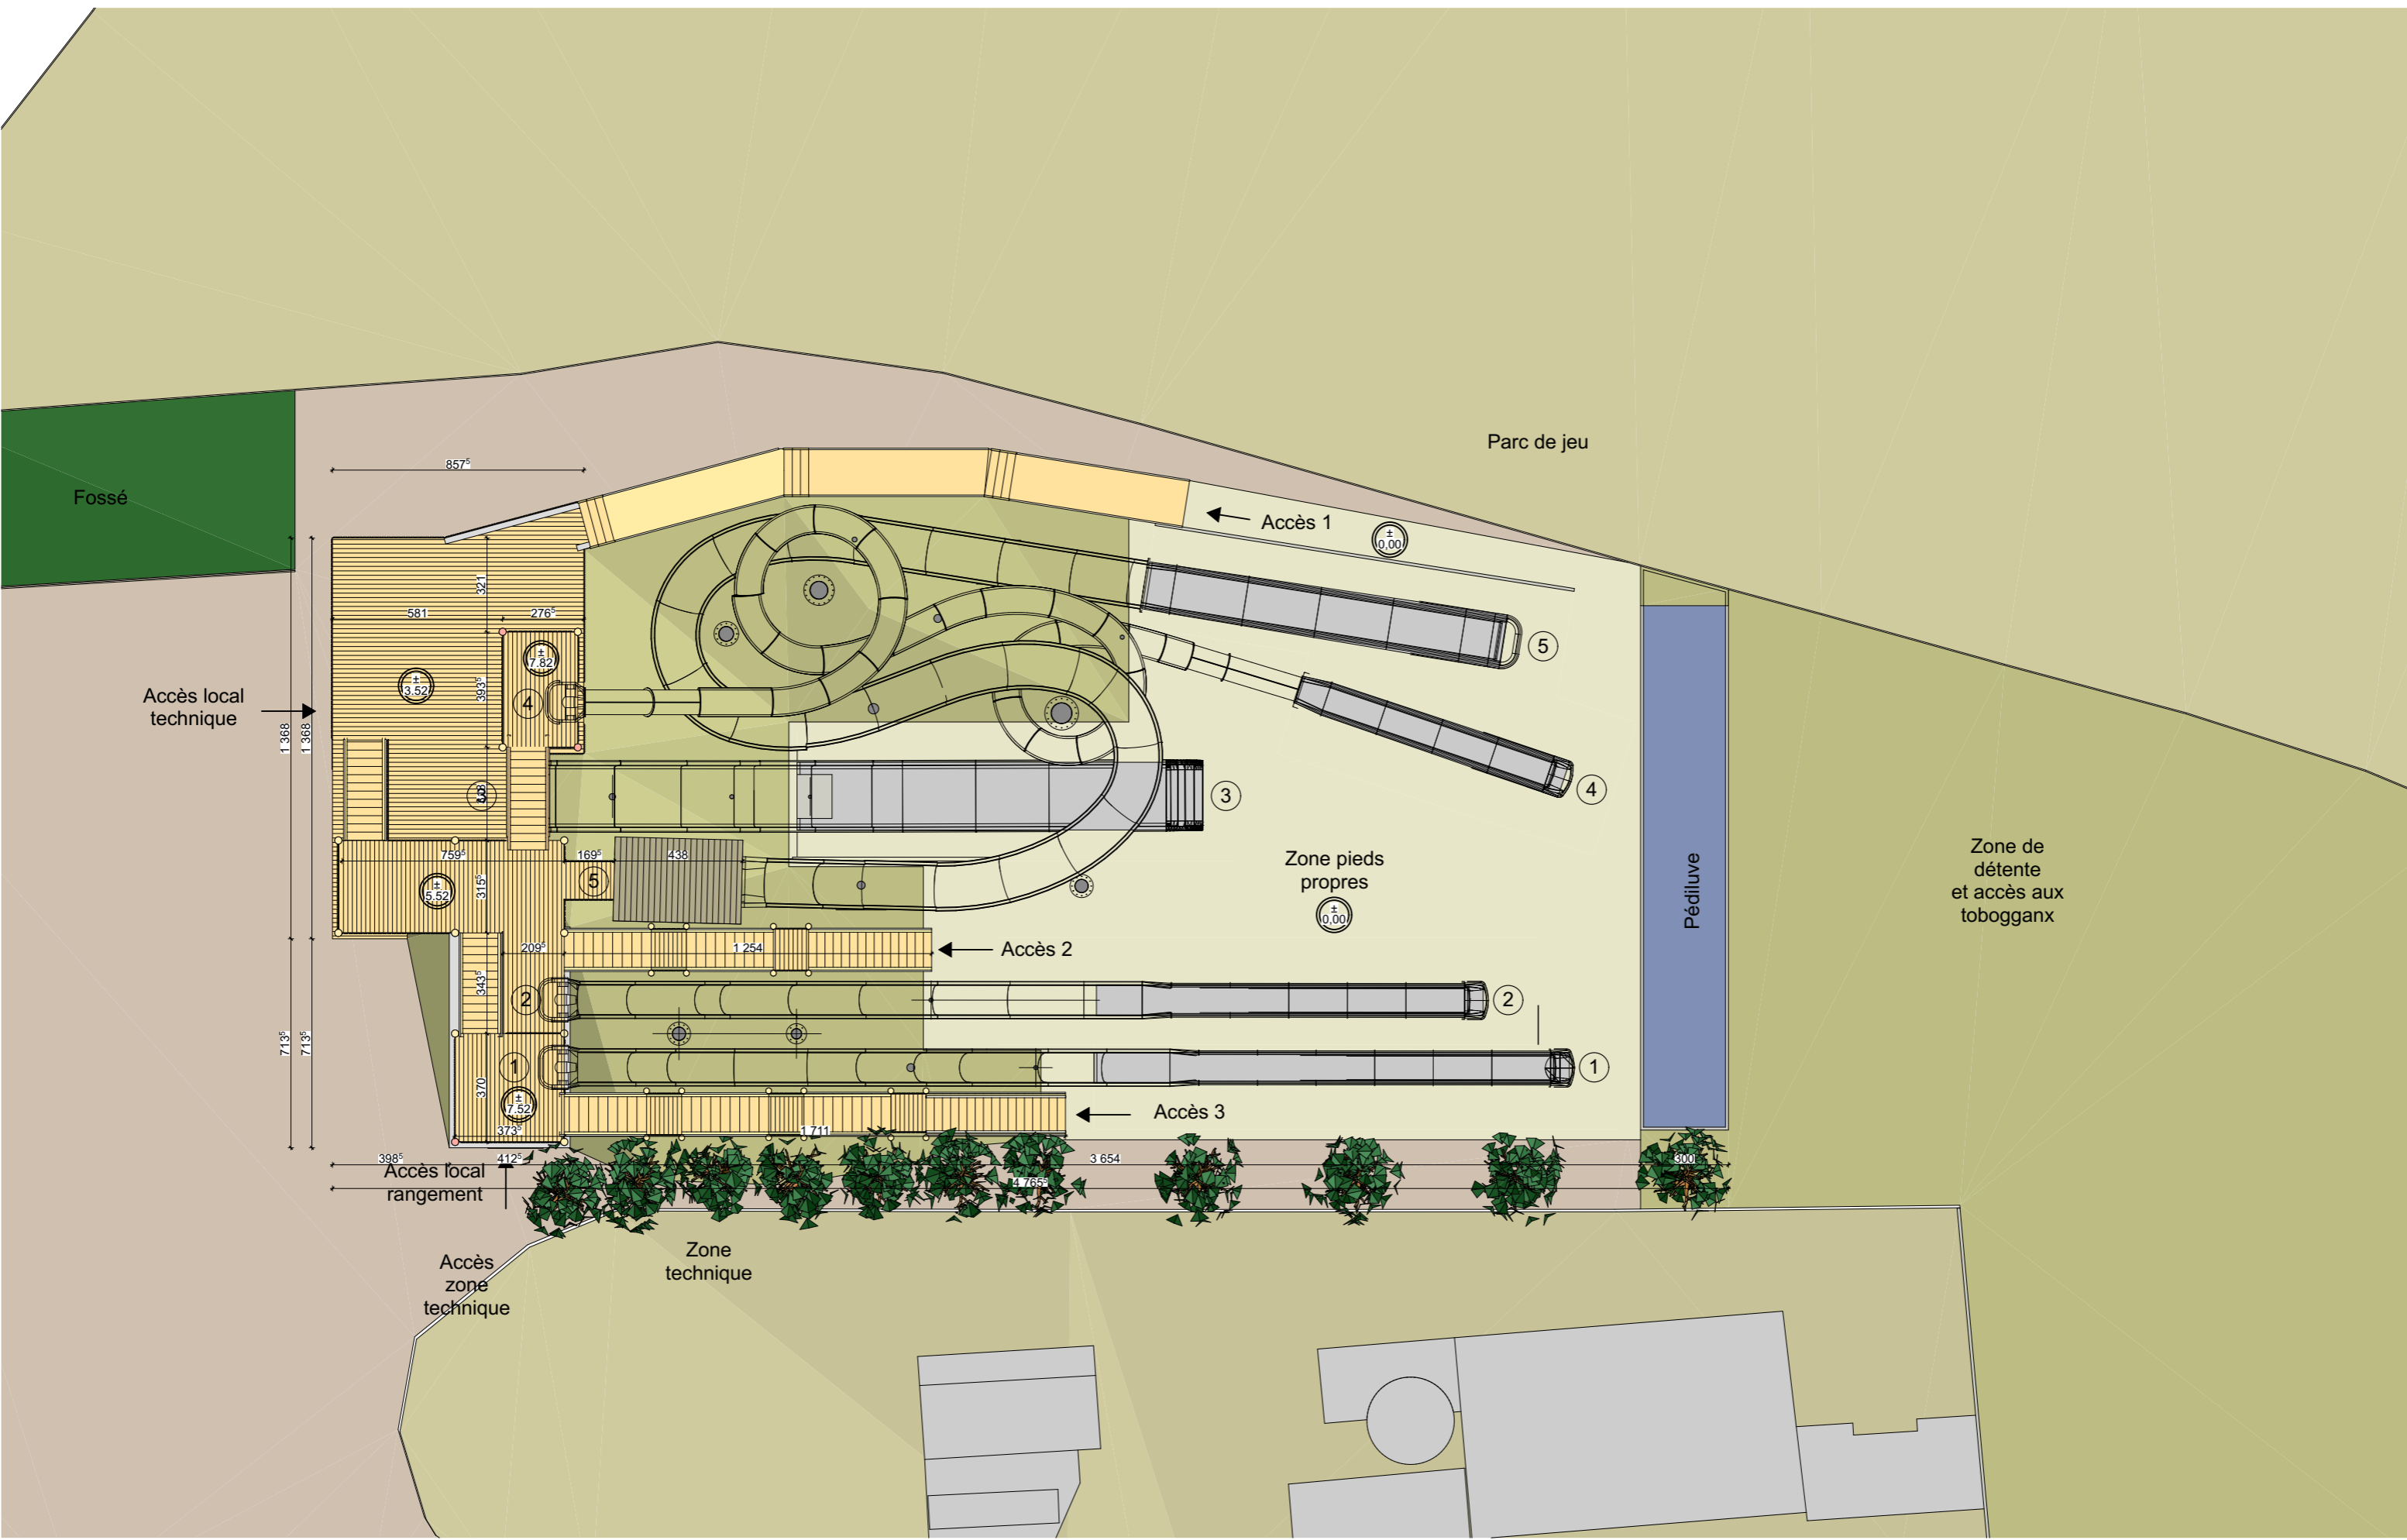

Projet Toboggan
Le Sérignan Plage - Sérignan Plage

Plan topographique de l'existant

Ech. :	1:500	Phase:	APS
Rév. :	-	N° de plan:	01
Format :	A3	Date :	22/06/2017

ALTEABOIS
 99, impasse des Coteaux
 34730 Prades le Lez
 www.alteabois.com
 Mail: contact@alteabois.com
 Tél. +(33)09 75 51 67 55

Projet Toboggan
Le Sérignan Plage - Sérignan Plage

Plan de masse

Ech. :	1:200	Phase:	APS
Rév. :	-	N° de plan:	02
Format :	A3	Date :	22/06/2017

ALTEABOIS
 99, impasse des Coteaux
 34730 Prades le Lez
 www.alteabois.com
 Mail: contact@alteabois.com
 Tél. +(33)09 75 51 67 55

Projet Toboggan
Le Sérignan Plage - Sérignan Plage

Plan de principe du local technique et des dallages

Ech. :	1:150	Phase:	APS
Rév.	-	N° de plan:	03
Format :	A3	Date :	22/06/2017

ALTEABOIS
 99, impasse des Coteaux
 34730 Prades le Lez
 www.alteabois.com
 Mail: contact@alteabois.com
 Tél. +(33)09 75 51 67 55

Elévation Ouest

Elévation Sud

Projet Toboggan
Le Sérignan Plage - Sérignan Plage

Elévations Ouest et Sud

Ech. :	1:130	Phase:	APS
Rév. :	-	N° de plan:	04
Format :	A3	Date :	22/06/2017

ALTEABOIS
 99, impasse des Coteaux
 34730 Prades le Lez
 www.alteabois.com
 Mail: contact@alteabois.com
 Tél. +(33)09 75 51 67 55