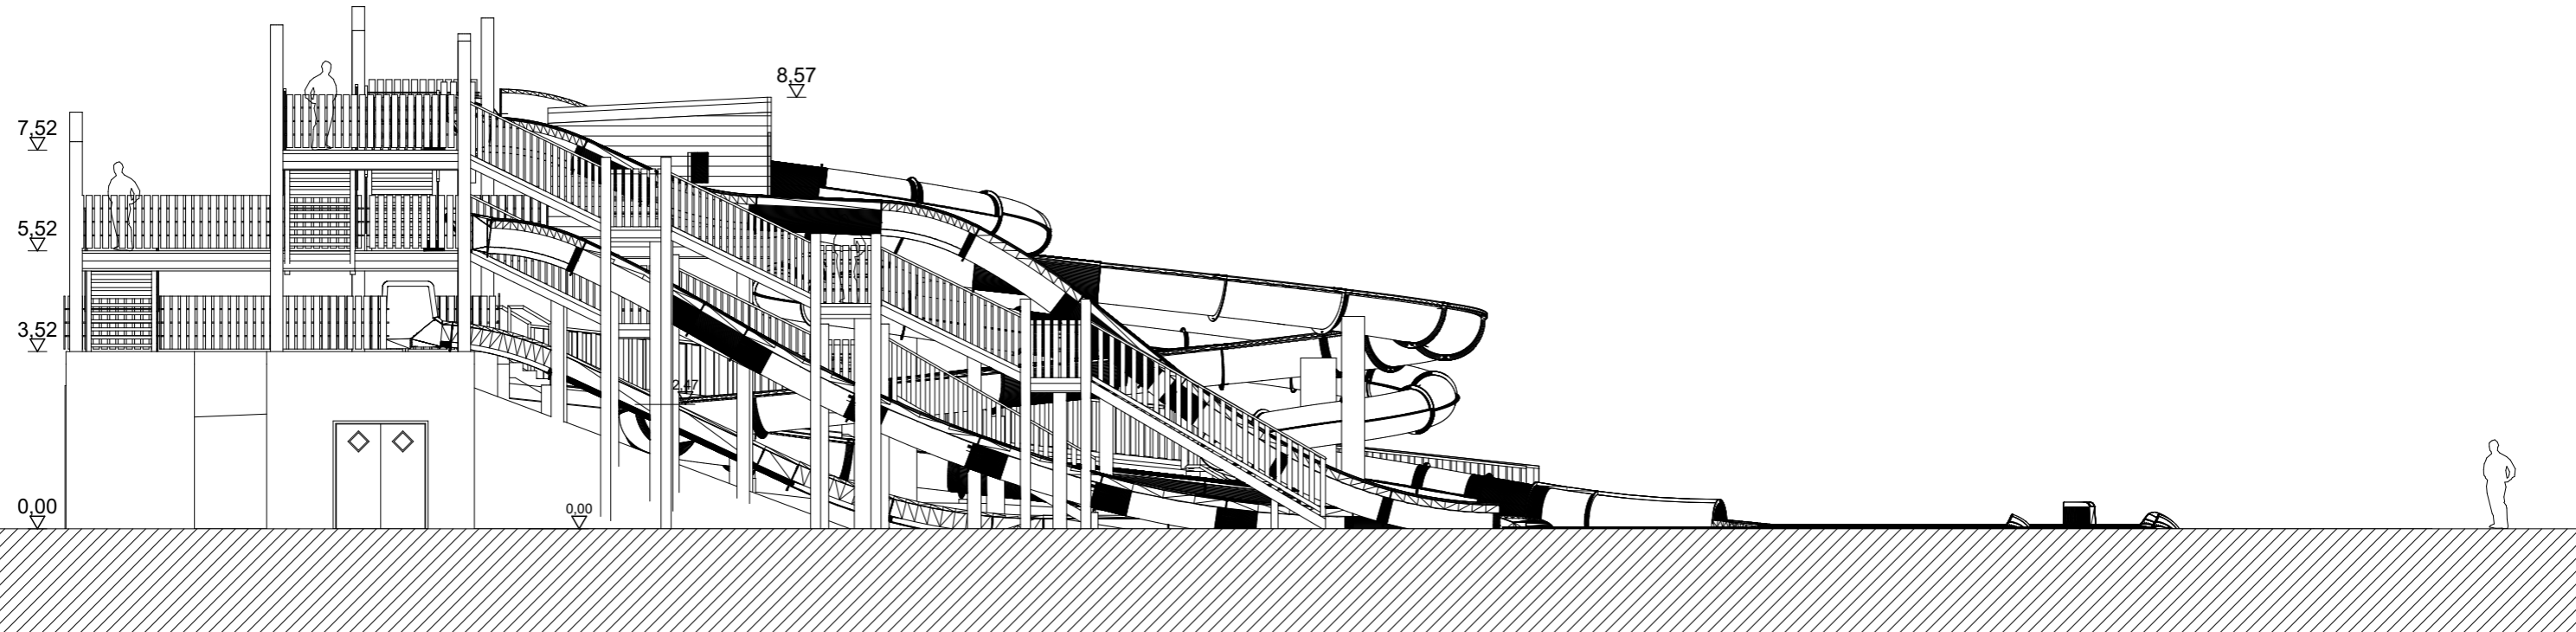

Elévation Ouest

Elévation Sud

Projet Toboggan
Le Sérignan Plage - Sérignan Plage

Elévations Ouest et Sud

Ech. :	1:130	Phase:	APS
Rév. :	-	N° de plan:	04
Format :	A3	Date :	22/06/2017

ALTEABOIS
 99, impasse des Coteaux
 34730 Prades le Lez
 www.alteabois.com
 Mail: contact@alteabois.com
 Tél. +(33)09 75 51 67 55