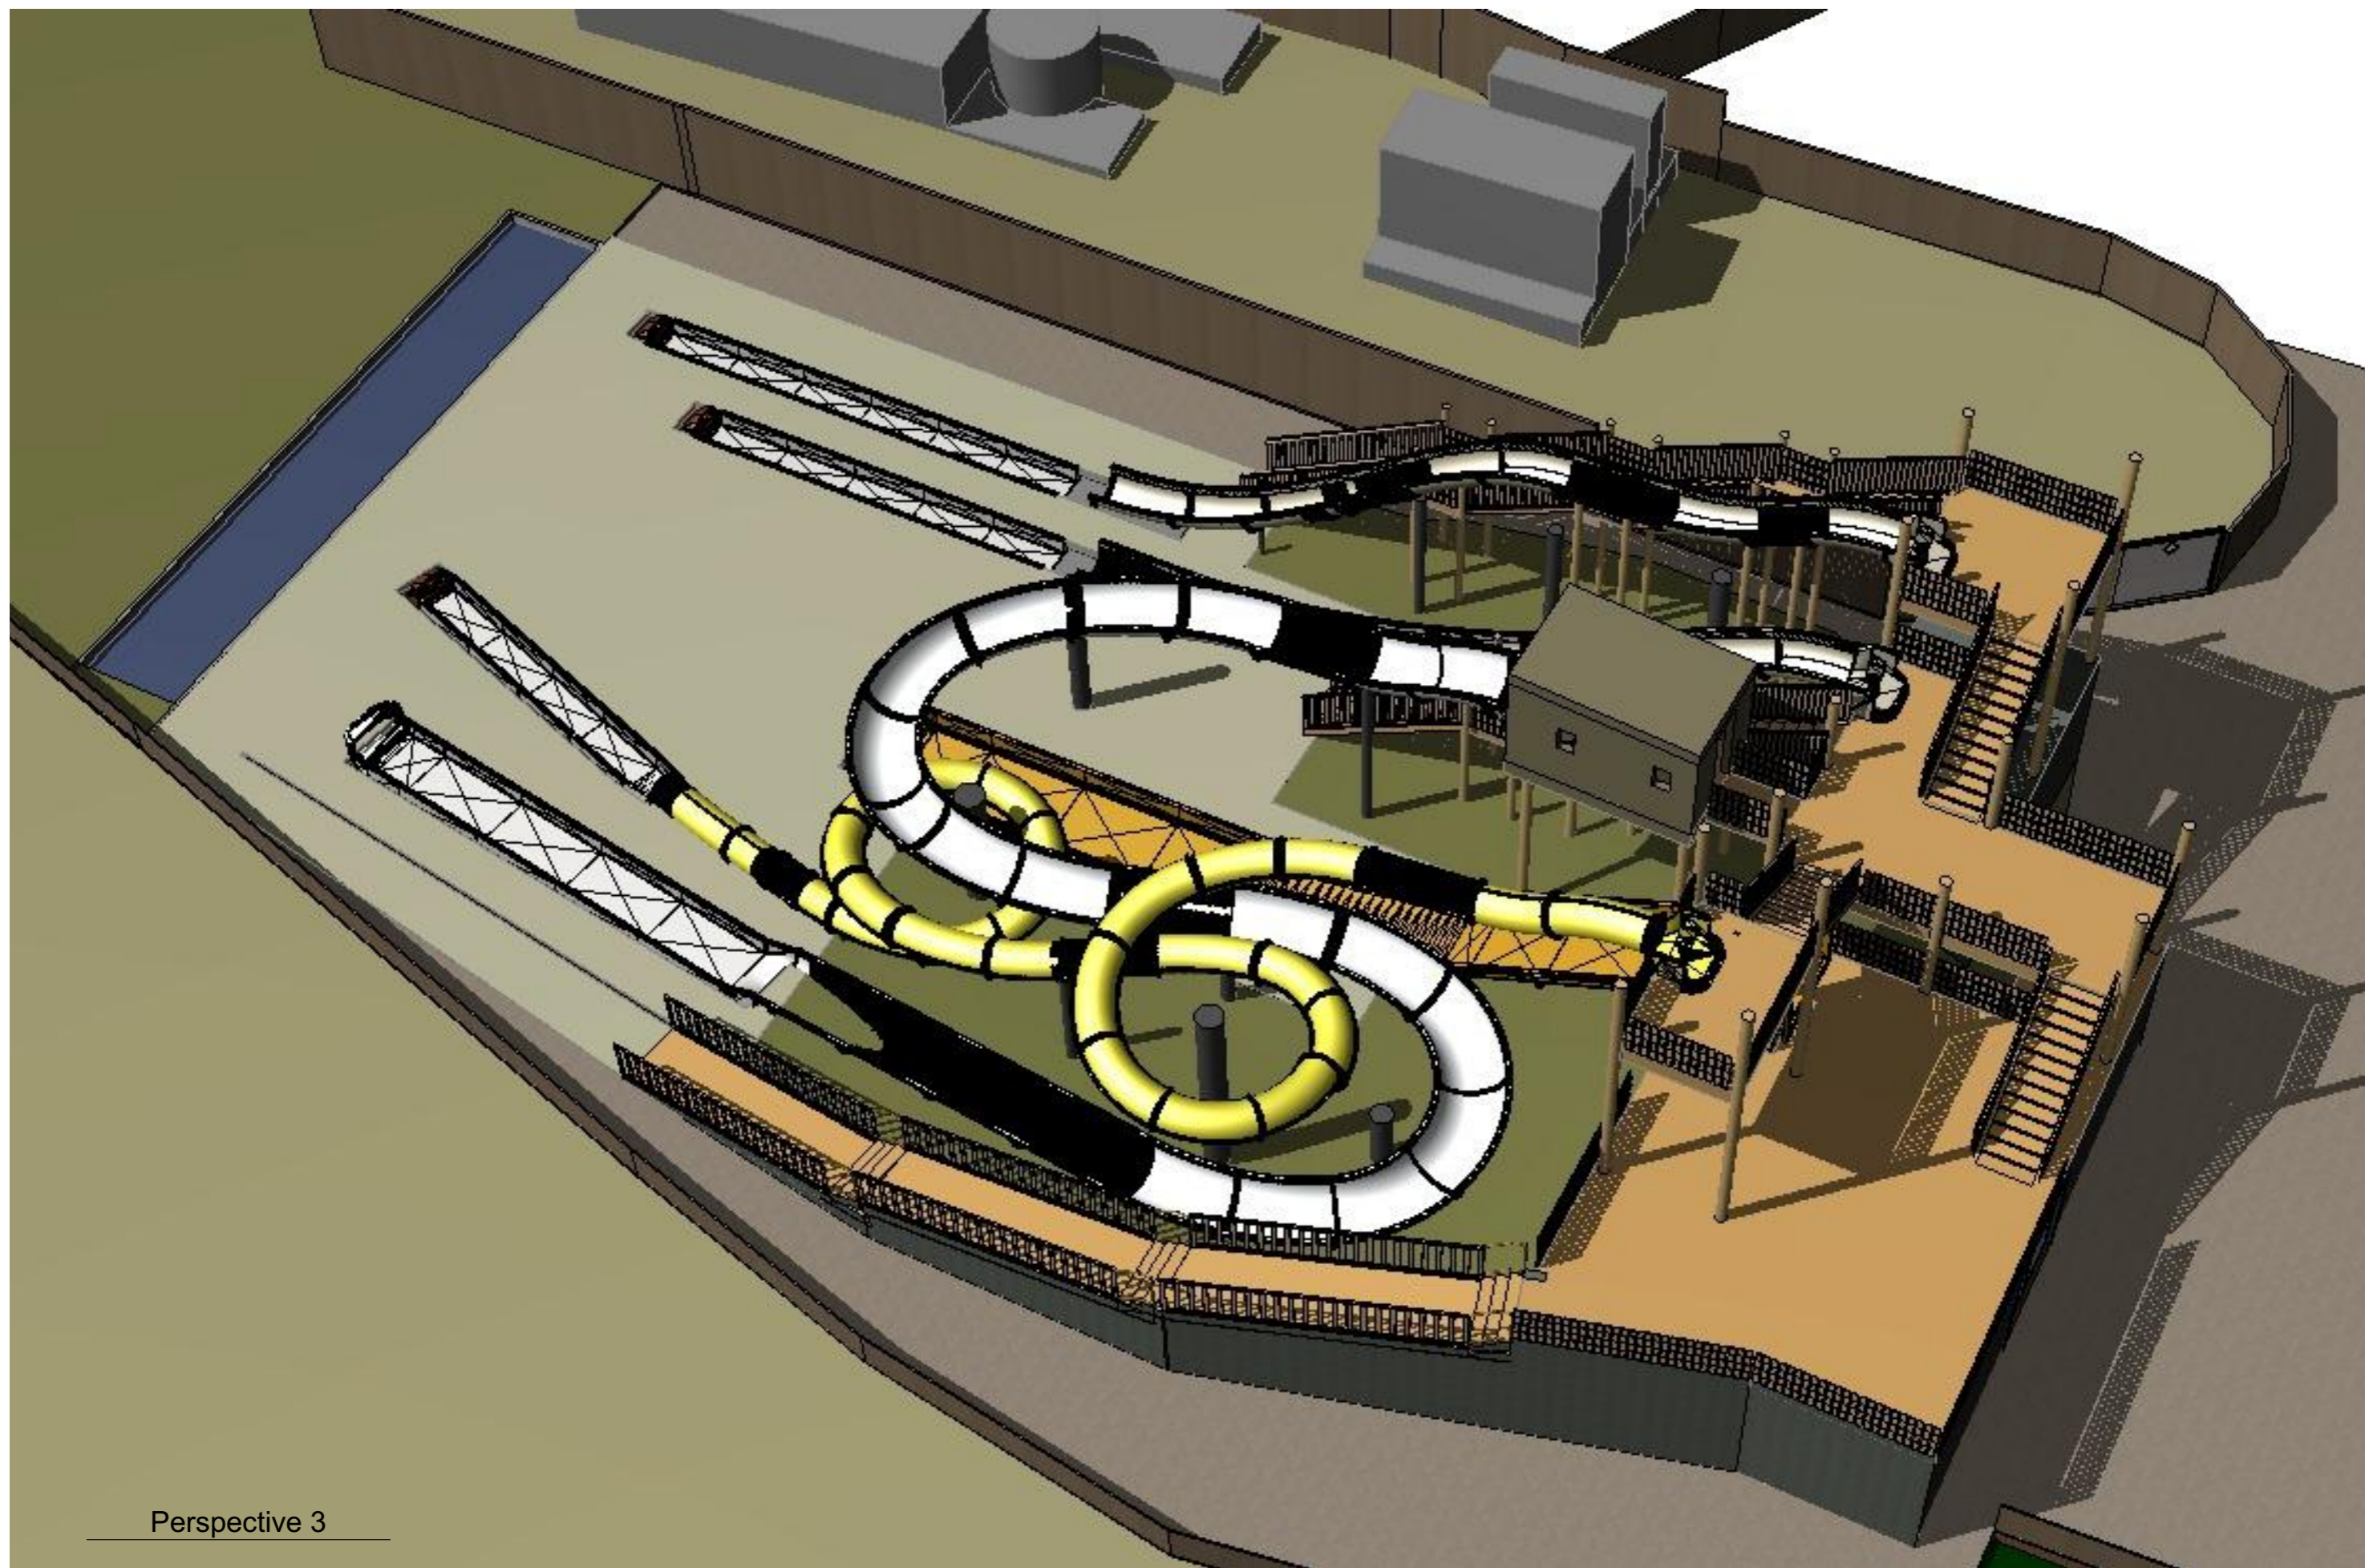

Elévation Ouest

Elévation Sud

Projet Toboggan
Le Sérignan Plage - Sérignan Plage

Elévations Ouest et Sud

Ech. :	1:130	Phase:	APS
Rév. :	-	N° de plan:	04
Format :	A3	Date :	22/06/2017

ALTEABOIS
 99, impasse des Coteaux
 34730 Prades le Lez
 www.alteabois.com
 Mail: contact@alteabois.com
 Tél. +(33)09 75 51 67 55

Elévation Est

Elévation Nord

Projet Toboggan
Le Sérignan Plage - Sérignan Plage

Elévations Est et Nord

Ech. :	1:130	Phase:	APS
Rév. :	-	N° de plan:	05
Format :	A3	Date :	22/06/2017

ALTEABOIS
99, impasse des Coteaux
34730 Prades le Lez
www.alteabois.com
Mail: contact@alteabois.com
Tél. +(33)09 75 51 67 55

Perspective 4

Perspective 3

Perspective 2

Perspective 3

Projet Toboggan
Le Sérignan Plage - Sérignan Plage

Perspective

Ech. :	-	Phase:	APS
Rév.	-	N° de plan:	07
Format :	A3	Date :	22/06/2017

ALTEABOIS
99, impasse des Coteaux
34730 Prades le Lez
www.alteabois.com
Mail: contact@alteabois.com
Tél. +(33)09 75 51 67 55