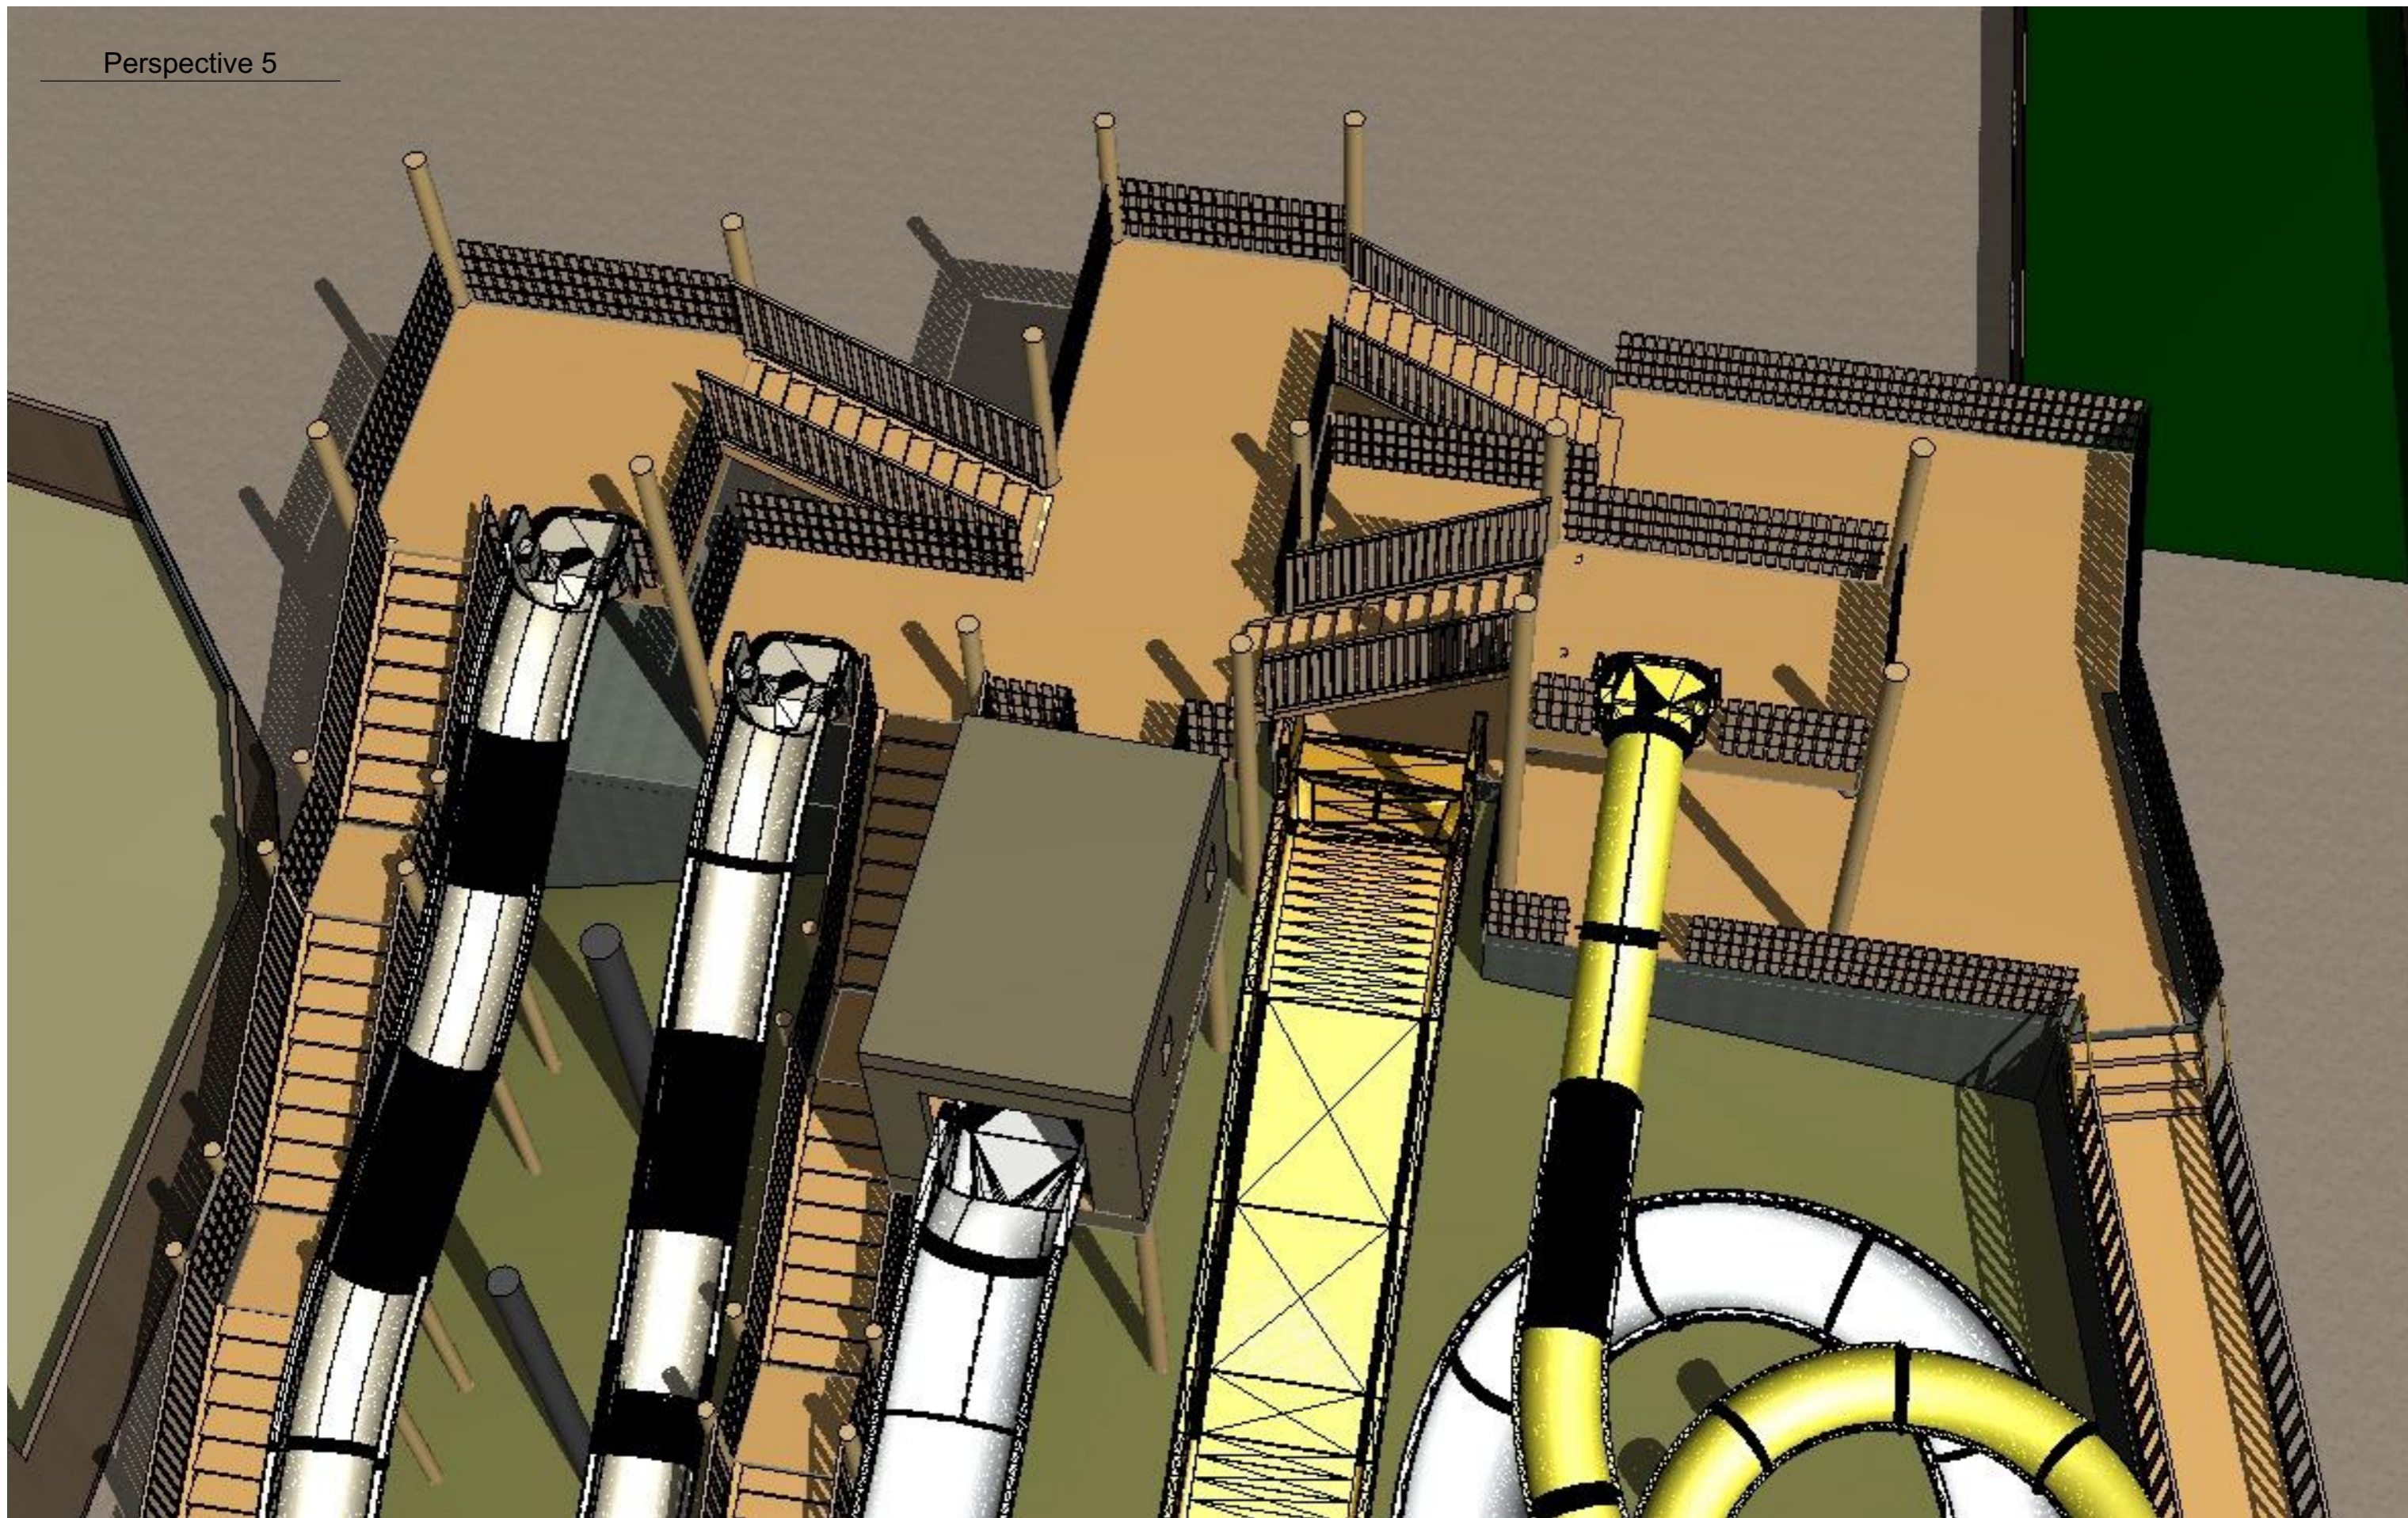

Elévation Ouest

Elévation Sud

Projet Toboggan
Le Sérignan Plage - Sérignan Plage

Elévations Ouest et Sud

Ech. :	1:130	Phase:	APS
Rév. :	-	N° de plan:	04
Format :	A3	Date :	22/06/2017

ALTEABOIS
 99, impasse des Coteaux
 34730 Prades le Lez
 www.alteabois.com
 Mail: contact@alteabois.com
 Tél. +(33)09 75 51 67 55

Elévation Est

Elévation Nord

Projet Toboggan
Le Sérignan Plage - Sérignan Plage

Elévations Est et Nord

Ech. :	1:130	Phase:	APS
Rév. :	-	N° de plan:	05
Format :	A3	Date :	22/06/2017

ALTEABOIS
99, impasse des Coteaux
34730 Prades le Lez
www.alteabois.com
Mail: contact@alteabois.com
Tél. +(33)09 75 51 67 55

Perspective 4

Perspective 3

Perspective 2

Perspective 3

Projet Toboggan
Le Sérignan Plage - Sérignan Plage

Perspective

Ech. :	-	Phase:	APS
Rév.	-	N° de plan:	07
Format :	A3	Date :	22/06/2017

ALTEABOIS
99, impasse des Coteaux
34730 Prades le Lez
www.alteabois.com
Mail: contact@alteabois.com
Tél. +(33)09 75 51 67 55