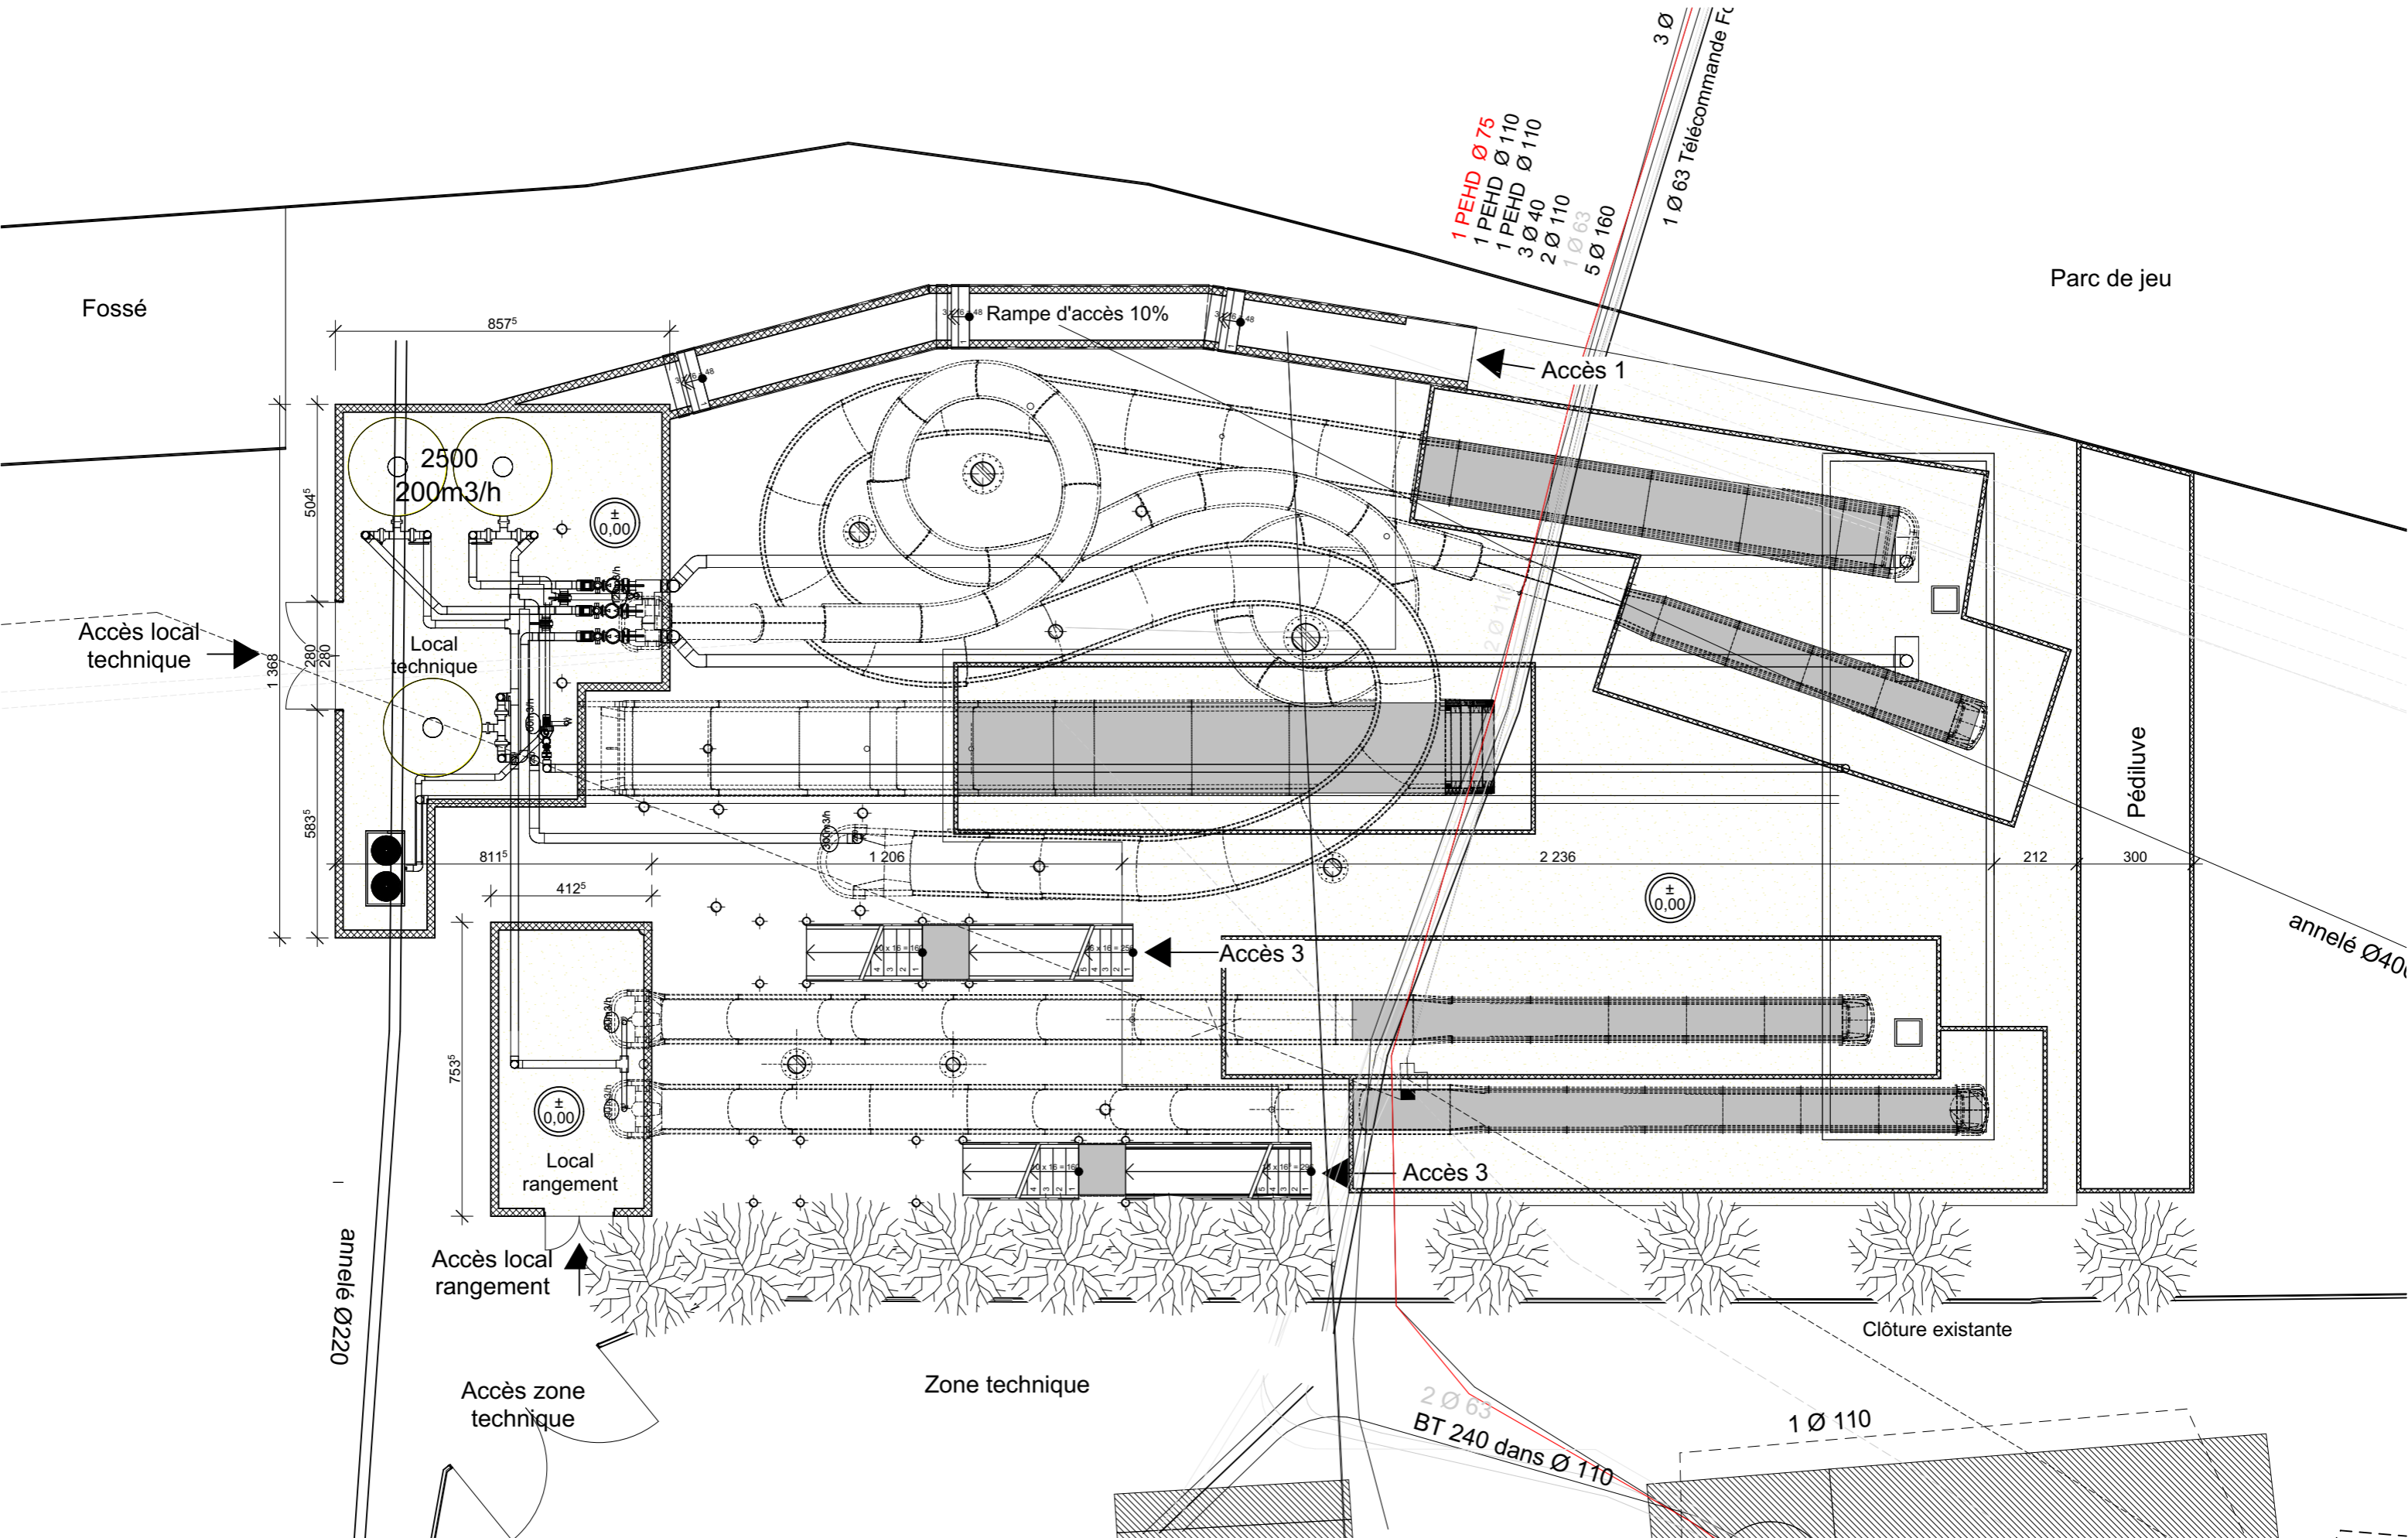

Projet Toboggan
Le Sérignan Plage - Sérignan Plage

Plan topographique de l'existant

Ech. :	1:500	Phase:	APS
Rév. :	-	N° de plan:	01
Format :	A3	Date :	22/06/2017

ALTEABOIS
 99, impasse des Coteaux
 34730 Prades le Lez
 www.alteabois.com
 Mail: contact@alteabois.com
 Tél. +(33)09 75 51 67 55

Projet Toboggan
Le Sérignan Plage - Sérignan Plage

Plan de masse

Ech. :	1:200	Phase:	APS
Rév. :	-	N° de plan:	02
Format :	A3	Date :	22/06/2017

ALTEABOIS
 99, impasse des Coteaux
 34730 Prades le Lez
 www.alteabois.com
 Mail: contact@alteabois.com
 Tél. +(33)09 75 51 67 55

Projet Toboggan
Le Sérignan Plage - Sérignan Plage

Plan de principe du local technique et des dallages

Ech. :	1:150	Phase:	APS
Rév.	-	N° de plan:	03
Format :	A3	Date :	22/06/2017

ALTEABOIS
 99, impasse des Coteaux
 34730 Prades le Lez
 www.alteabois.com
 Mail: contact@alteabois.com
 Tél. +(33)09 75 51 67 55

Elévation Ouest

Elévation Sud

Projet Toboggan
Le Sérignan Plage - Sérignan Plage

Elévations Ouest et Sud

Ech. :	1:130	Phase:	APS
Rév. :	-	N° de plan:	04
Format :	A3	Date :	22/06/2017

ALTEABOIS
 99, impasse des Coteaux
 34730 Prades le Lez
 www.alteabois.com
 Mail: contact@alteabois.com
 Tél. +(33)09 75 51 67 55