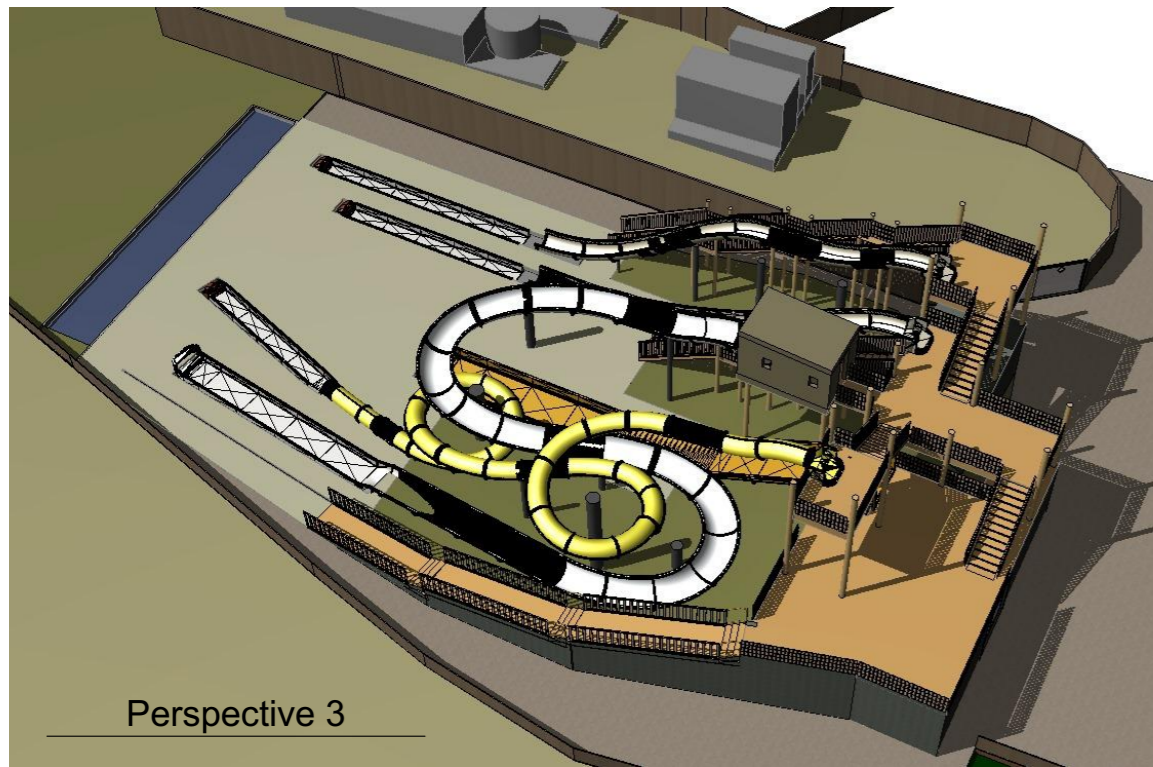

Elévation Ouest

Elévation Sud

Projet Toboggan
Le Sérignan Plage - Sérignan Plage

Elévations Ouest et Sud

Ech. :	1:130	Phase:	APS
Rév. :	-	N° de plan:	04
Format :	A3	Date :	22/06/2017

ALTEABOIS
 99, impasse des Coteaux
 34730 Prades le Lez
 www.alteabois.com
 Mail: contact@alteabois.com
 Tél. +(33)09 75 51 67 55

Elévation Est

Elévation Nord

Projet Toboggan
Le Sérignan Plage - Sérignan Plage

Elévations Est et Nord

Ech. :	1:130	Phase:	APS
Rév. :	-	N° de plan:	05
Format :	A3	Date :	22/06/2017

ALTEABOIS
99, impasse des Coteaux
34730 Prades le Lez
www.alteabois.com
Mail: contact@alteabois.com
Tél. +(33)09 75 51 67 55

Perspective 4

Perspective 3

Perspective 2

Perspective 3

Projet Toboggan
Le Sérignan Plage - Sérignan Plage

Perspective

Ech. :	-	Phase:	APS
Rév.	-	N° de plan:	07
Format :	A3	Date :	22/06/2017

ALTEABOIS
99, impasse des Coteaux
34730 Prades le Lez
www.alteabois.com
Mail: contact@alteabois.com
Tél. +(33)09 75 51 67 55