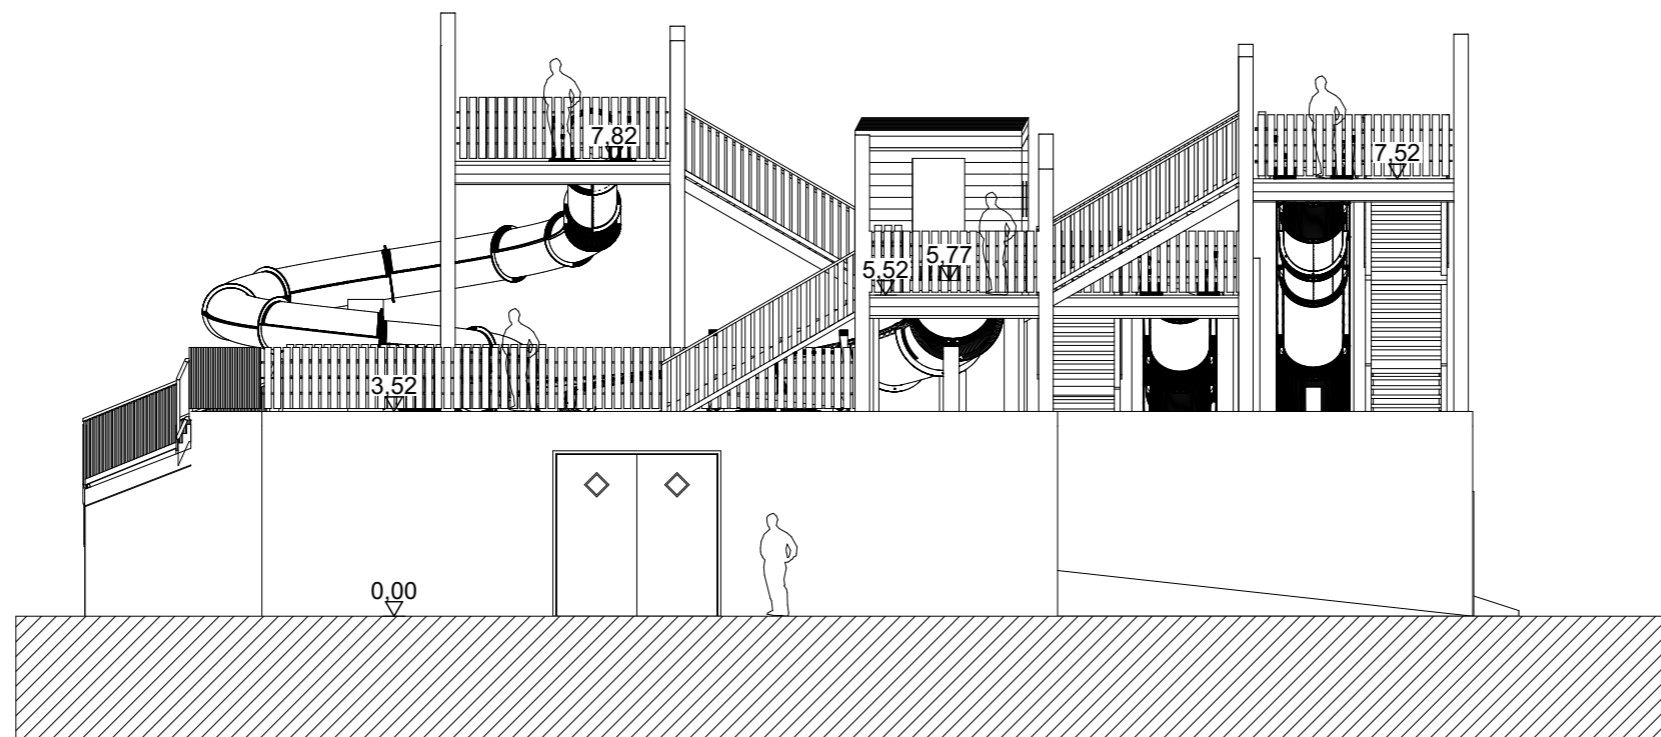

Projet Toboggan
Le Sérignan Plage - Sérignan Plage

Plan de masse

Ech. :	1:200	Phase:	APS
Rév. :	-	N° de plan:	02
Format :	A3	Date :	22/06/2017

ALTEABOIS
 99, impasse des Coteaux
 34730 Prades le Lez
 www.alteabois.com
 Mail: contact@alteabois.com
 Tél. +(33)09 75 51 67 55

Elévation Ouest

Elévation Sud

Projet Toboggan
Le Sérignan Plage - Sérignan Plage

Elévations Ouest et Sud

Ech. :	1:130	Phase:	APS
Rév. :	-	N° de plan:	04
Format :	A3	Date :	22/06/2017

ALTEABOIS
 99, impasse des Coteaux
 34730 Prades le Lez
 www.alteabois.com
 Mail: contact@alteabois.com
 Tél. +(33)09 75 51 67 55