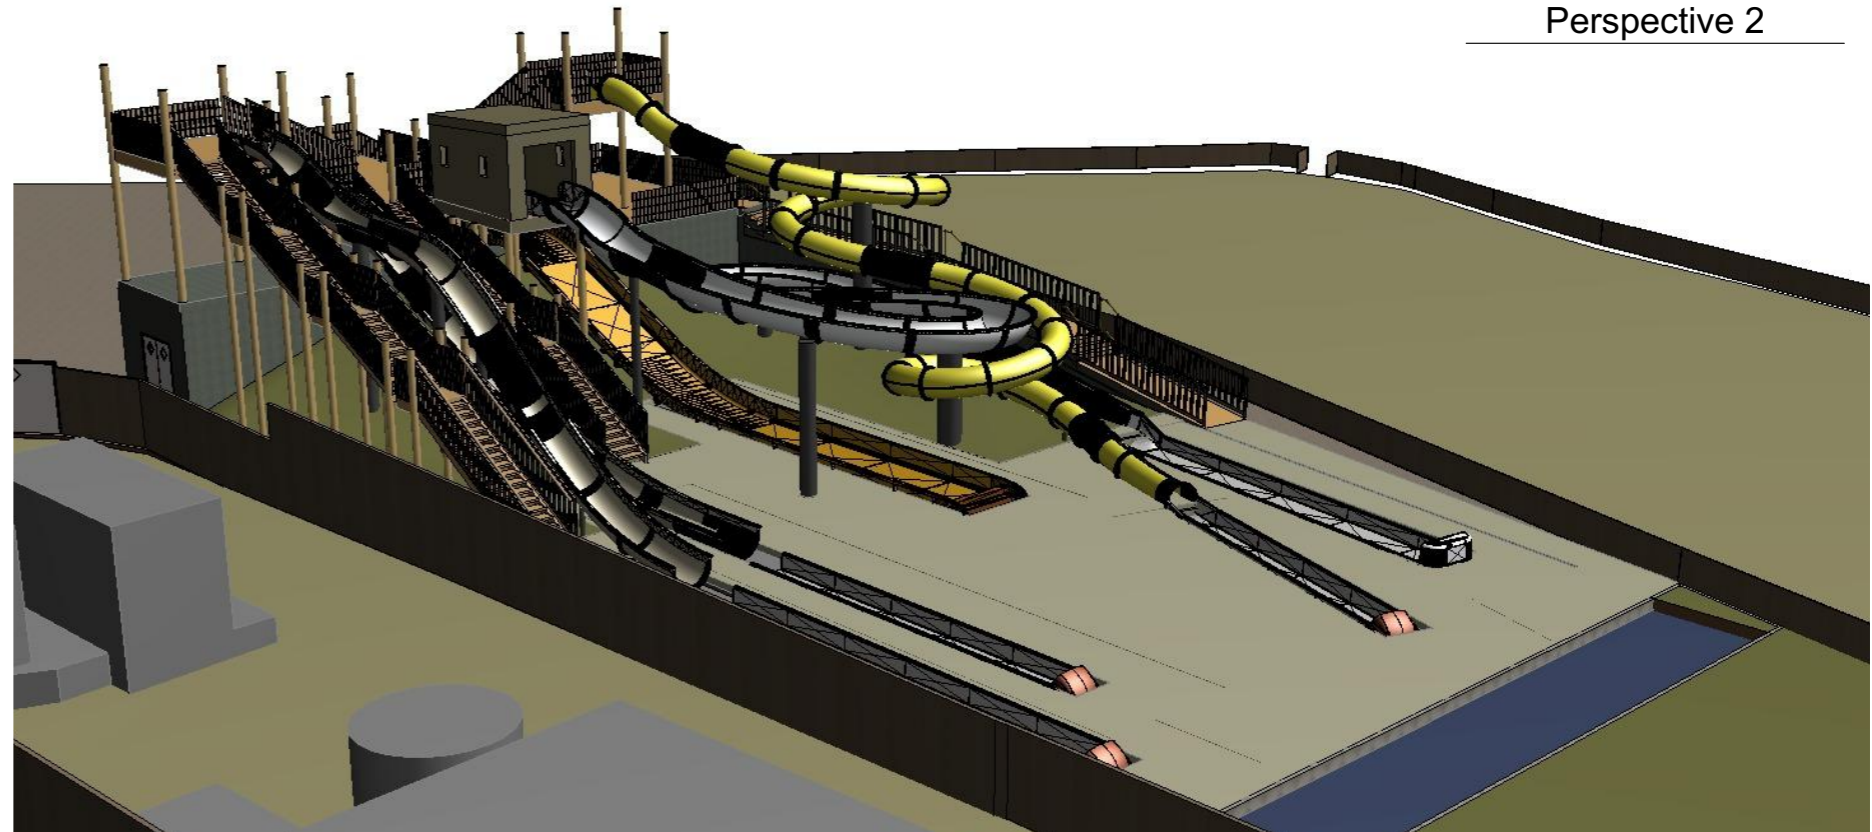

Elévation Ouest

Elévation Sud

Projet Toboggan
Le Sérignan Plage - Sérignan Plage

Elévations Ouest et Sud

Ech. :	1:130	Phase:	APS
Rév. :	-	N° de plan:	04
Format :	A3	Date :	22/06/2017

ALTEABOIS
 99, impasse des Coteaux
 34730 Prades le Lez
 www.alteabois.com
 Mail: contact@alteabois.com
 Tél. +(33)09 75 51 67 55

Elévation Est

Elévation Nord

Projet Toboggan
Le Sérignan Plage - Sérignan Plage

Elévations Est et Nord

Ech. :	1:130	Phase:	APS
Rév. :	-	N° de plan:	05
Format :	A3	Date :	22/06/2017

ALTEABOIS
99, impasse des Coteaux
34730 Prades le Lez
www.alteabois.com
Mail: contact@alteabois.com
Tél. +(33)09 75 51 67 55

Perspective 4

Perspective 3

Perspective 2

Perspective 3

Projet Toboggan
Le Sérignan Plage - Sérignan Plage

Perspective

Ech. :	-	Phase:	APS
Rév.	-	N° de plan:	07
Format :	A3	Date :	22/06/2017

ALTEABOIS
99, impasse des Coteaux
34730 Prades le Lez
www.alteabois.com
Mail: contact@alteabois.com
Tél. +(33)09 75 51 67 55