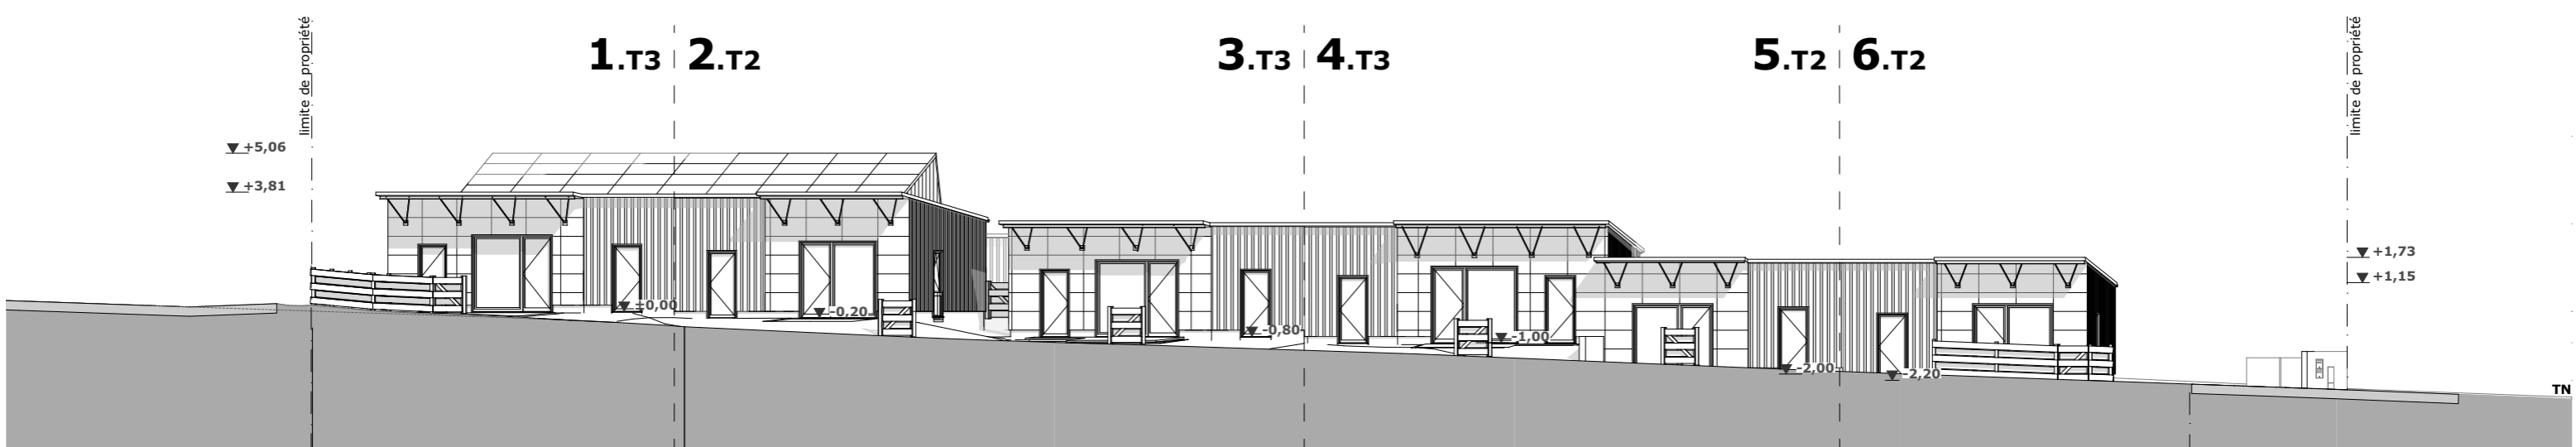

Coupe Nord-Sud / Elévation Ouest

Coupe Sud-Nord / Elévation Est

Coupe Est-Ouest / Elévation Nord

Coupe Ouest-Est / Elévation Sud

**Projet de construction de 6 logements individuels BEPOS à destination des personnes âgées**  
 Lotissement la Petite Fontaine - 14250 BUCEELS

**DCE 21 - Elévations générales**

Echelle : 1:200    Le 05/02/15    ESQ    APS    APD    DPC    PRO    DCE