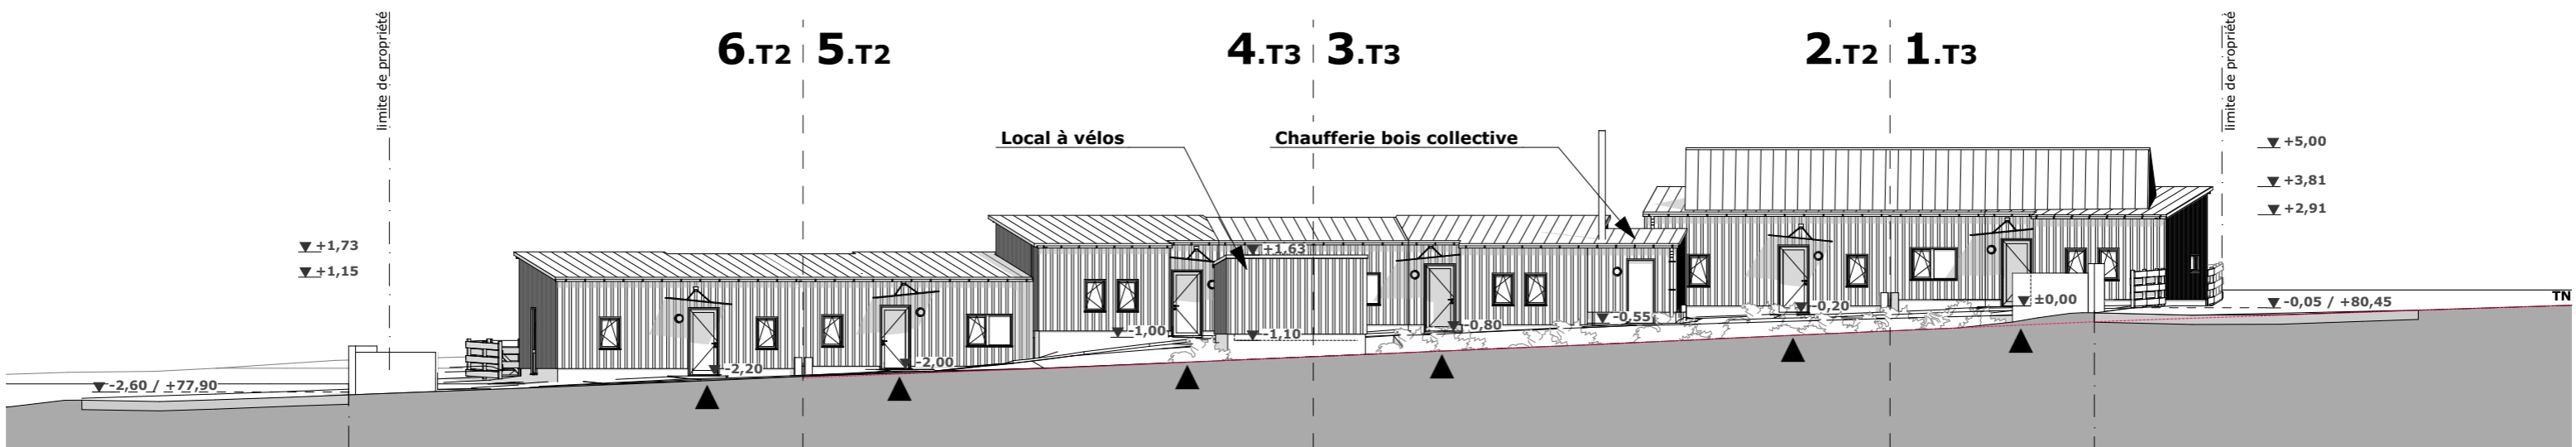

Coupe Nord-Sud / Elévation Ouest

Coupe Sud-Nord / Elévation Est

Coupe Est-Ouest / Elévation Nord

Coupe Ouest-Est / Elévation Sud

**Projet de construction de 6 logements individuels BEPOS à destination des personnes âgées**  
 Lotissement la Petite Fontaine - 14250 BUCEELS

**DCE 21 - Elévations générales**

Echelle : 1:200    Le 05/02/15    ESQ    APS    APD    DPC    PRO    DCE