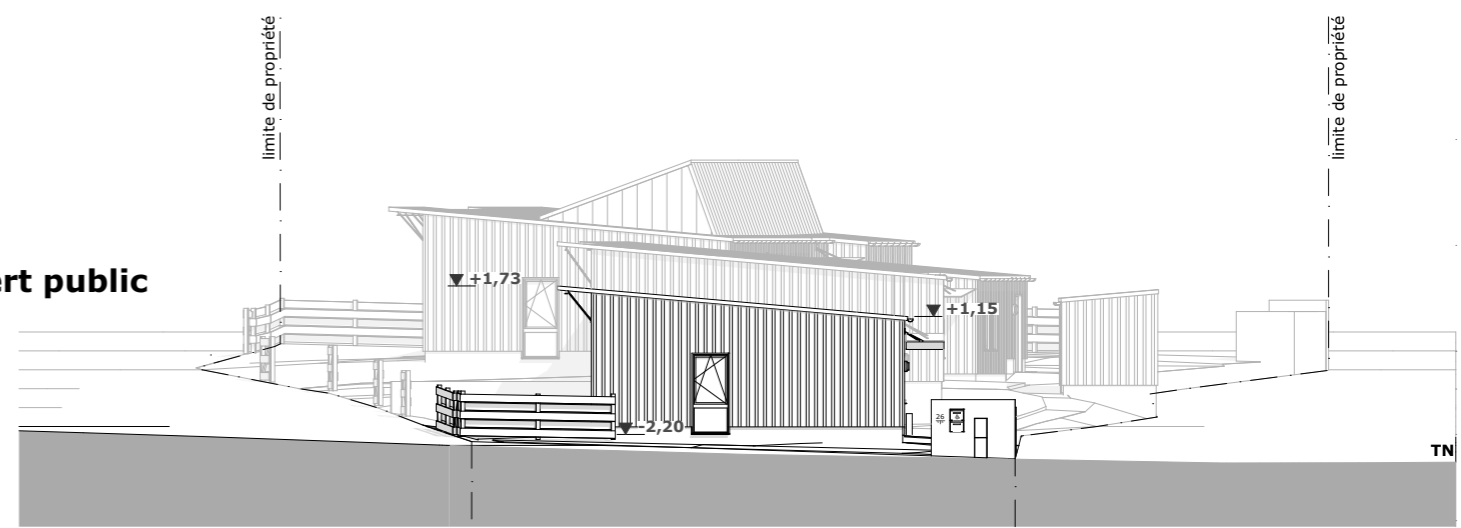

Coupe Nord-Sud / Elévation Ouest

Coupe Sud-Nord / Elévation Est

Coupe Est-Ouest / Elévation Nord

Coupe Ouest-Est / Elévation Sud

**Projet de construction de 6 logements individuels BEPOS à destination des personnes âgées**  
 Lotissement la Petite Fontaine - 14250 BUCEELS

**DCE 21 - Elévations générales**

Echelle : 1:200    Le 05/02/15    ESQ    APS    APD    DPC    PRO    DCE