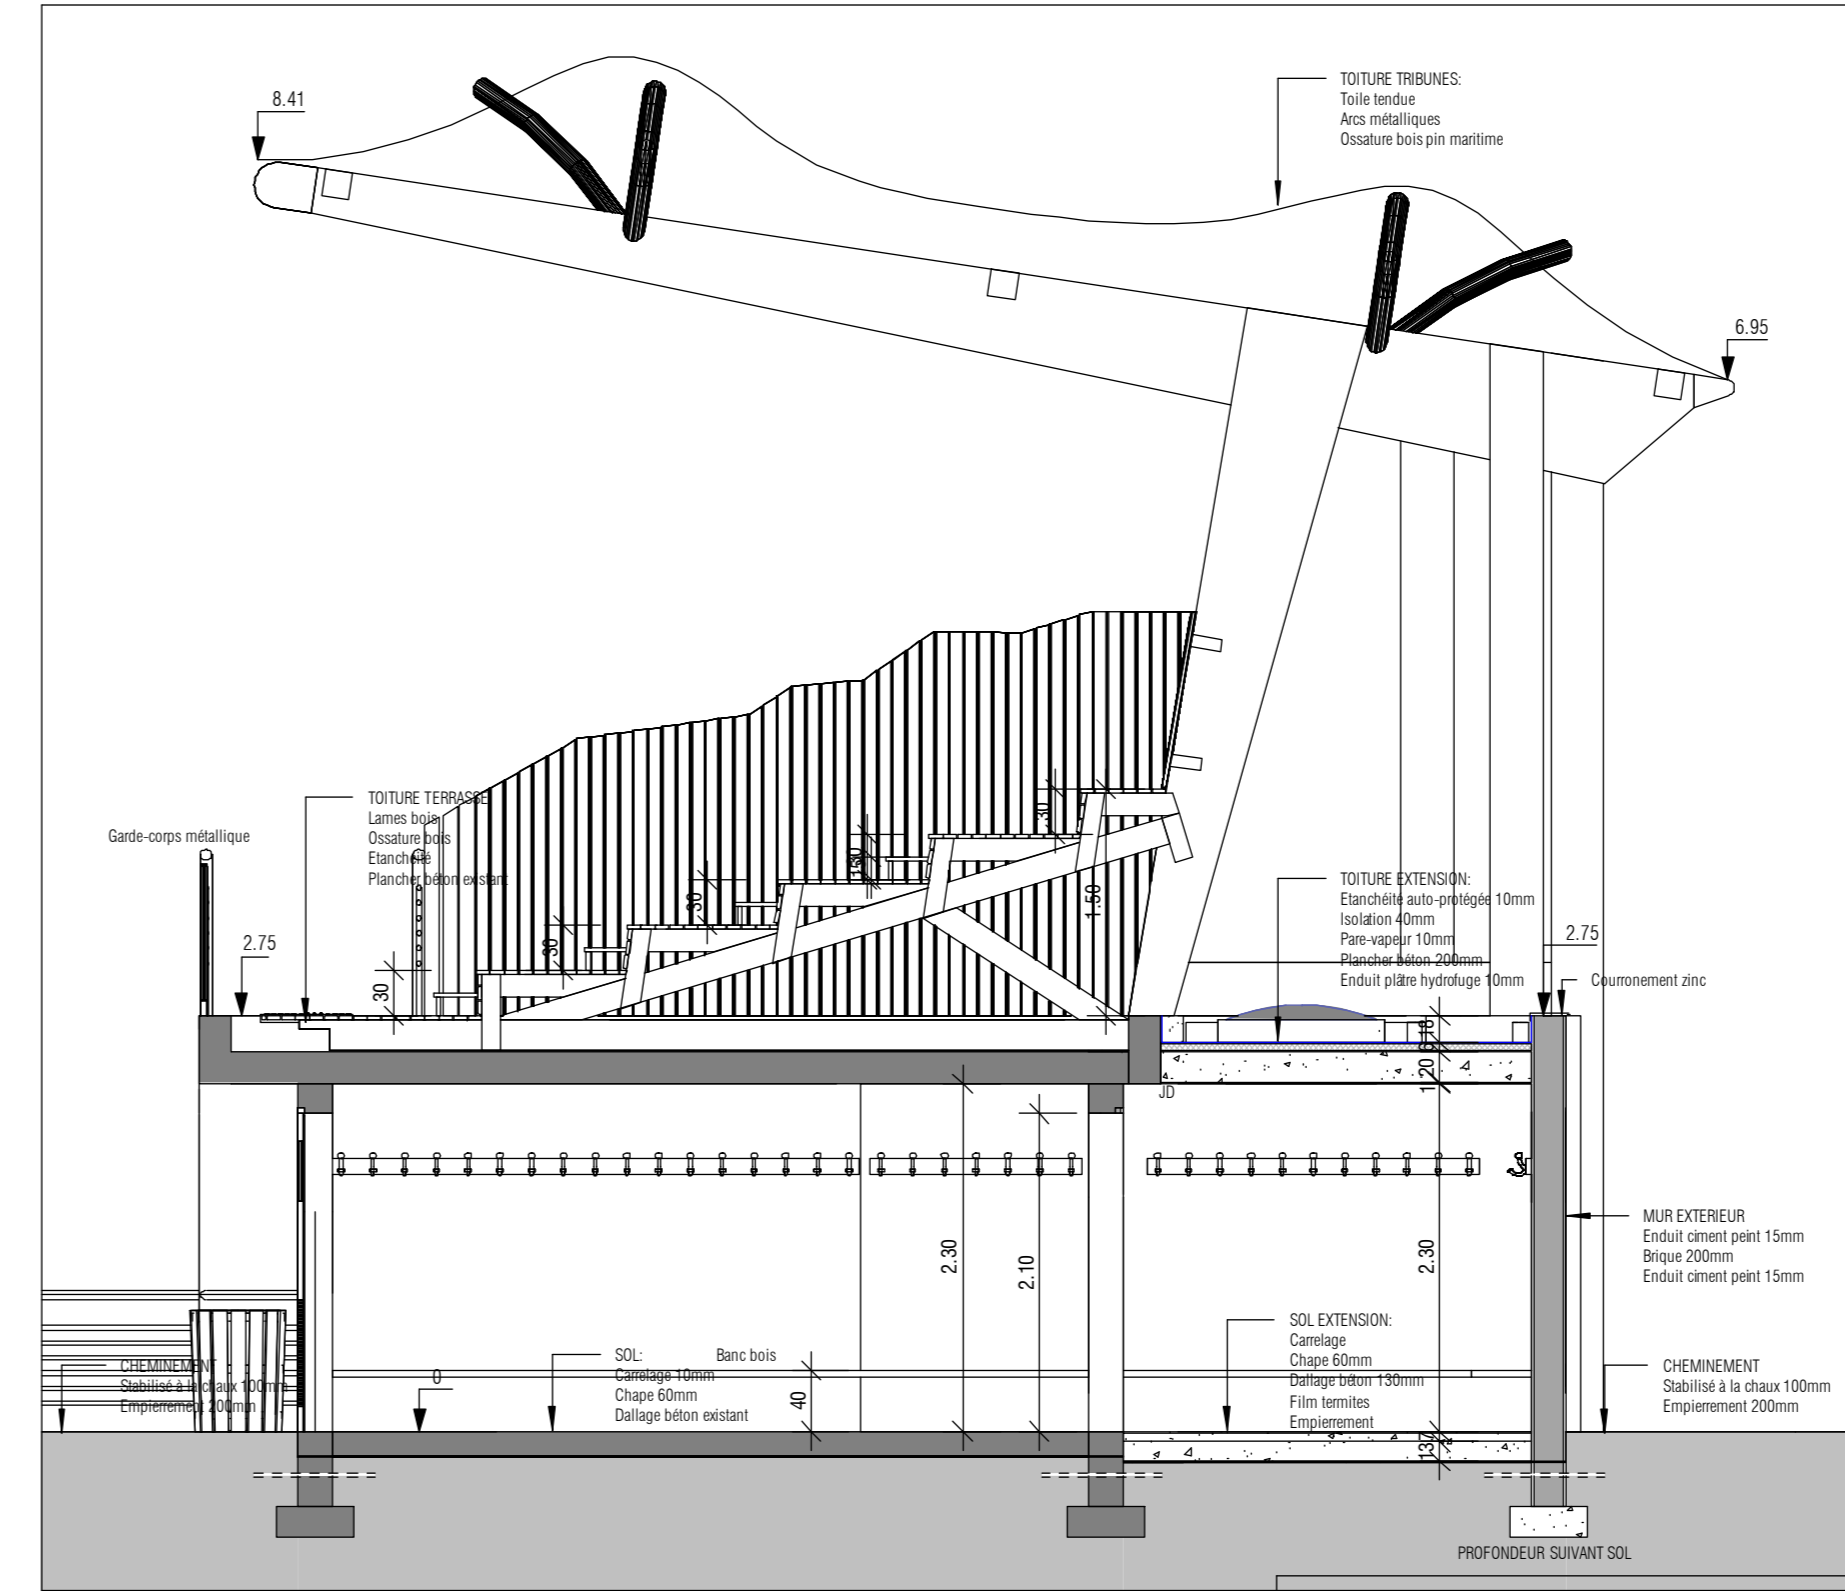

PROJET-COUPÉ
Ech.: 1:50