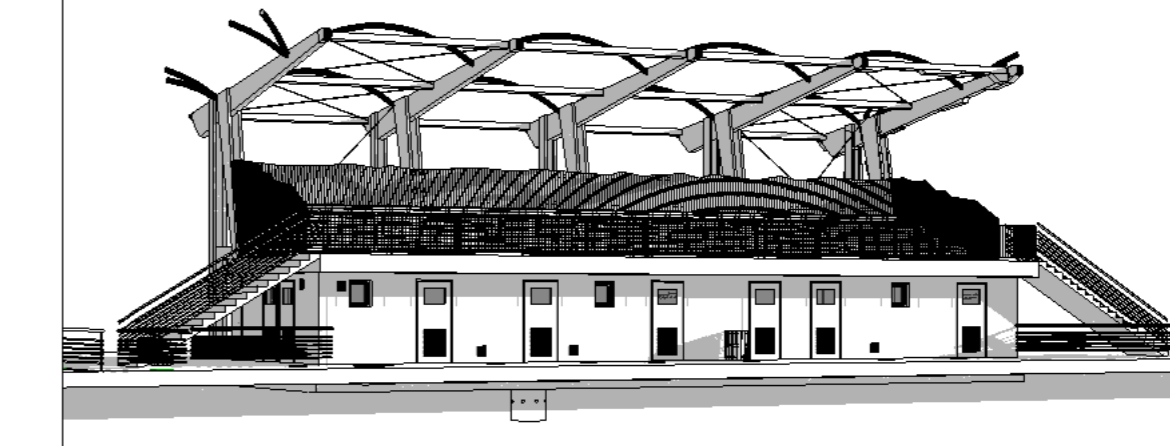

PROJET-VUE NORD-EST
Ech.: