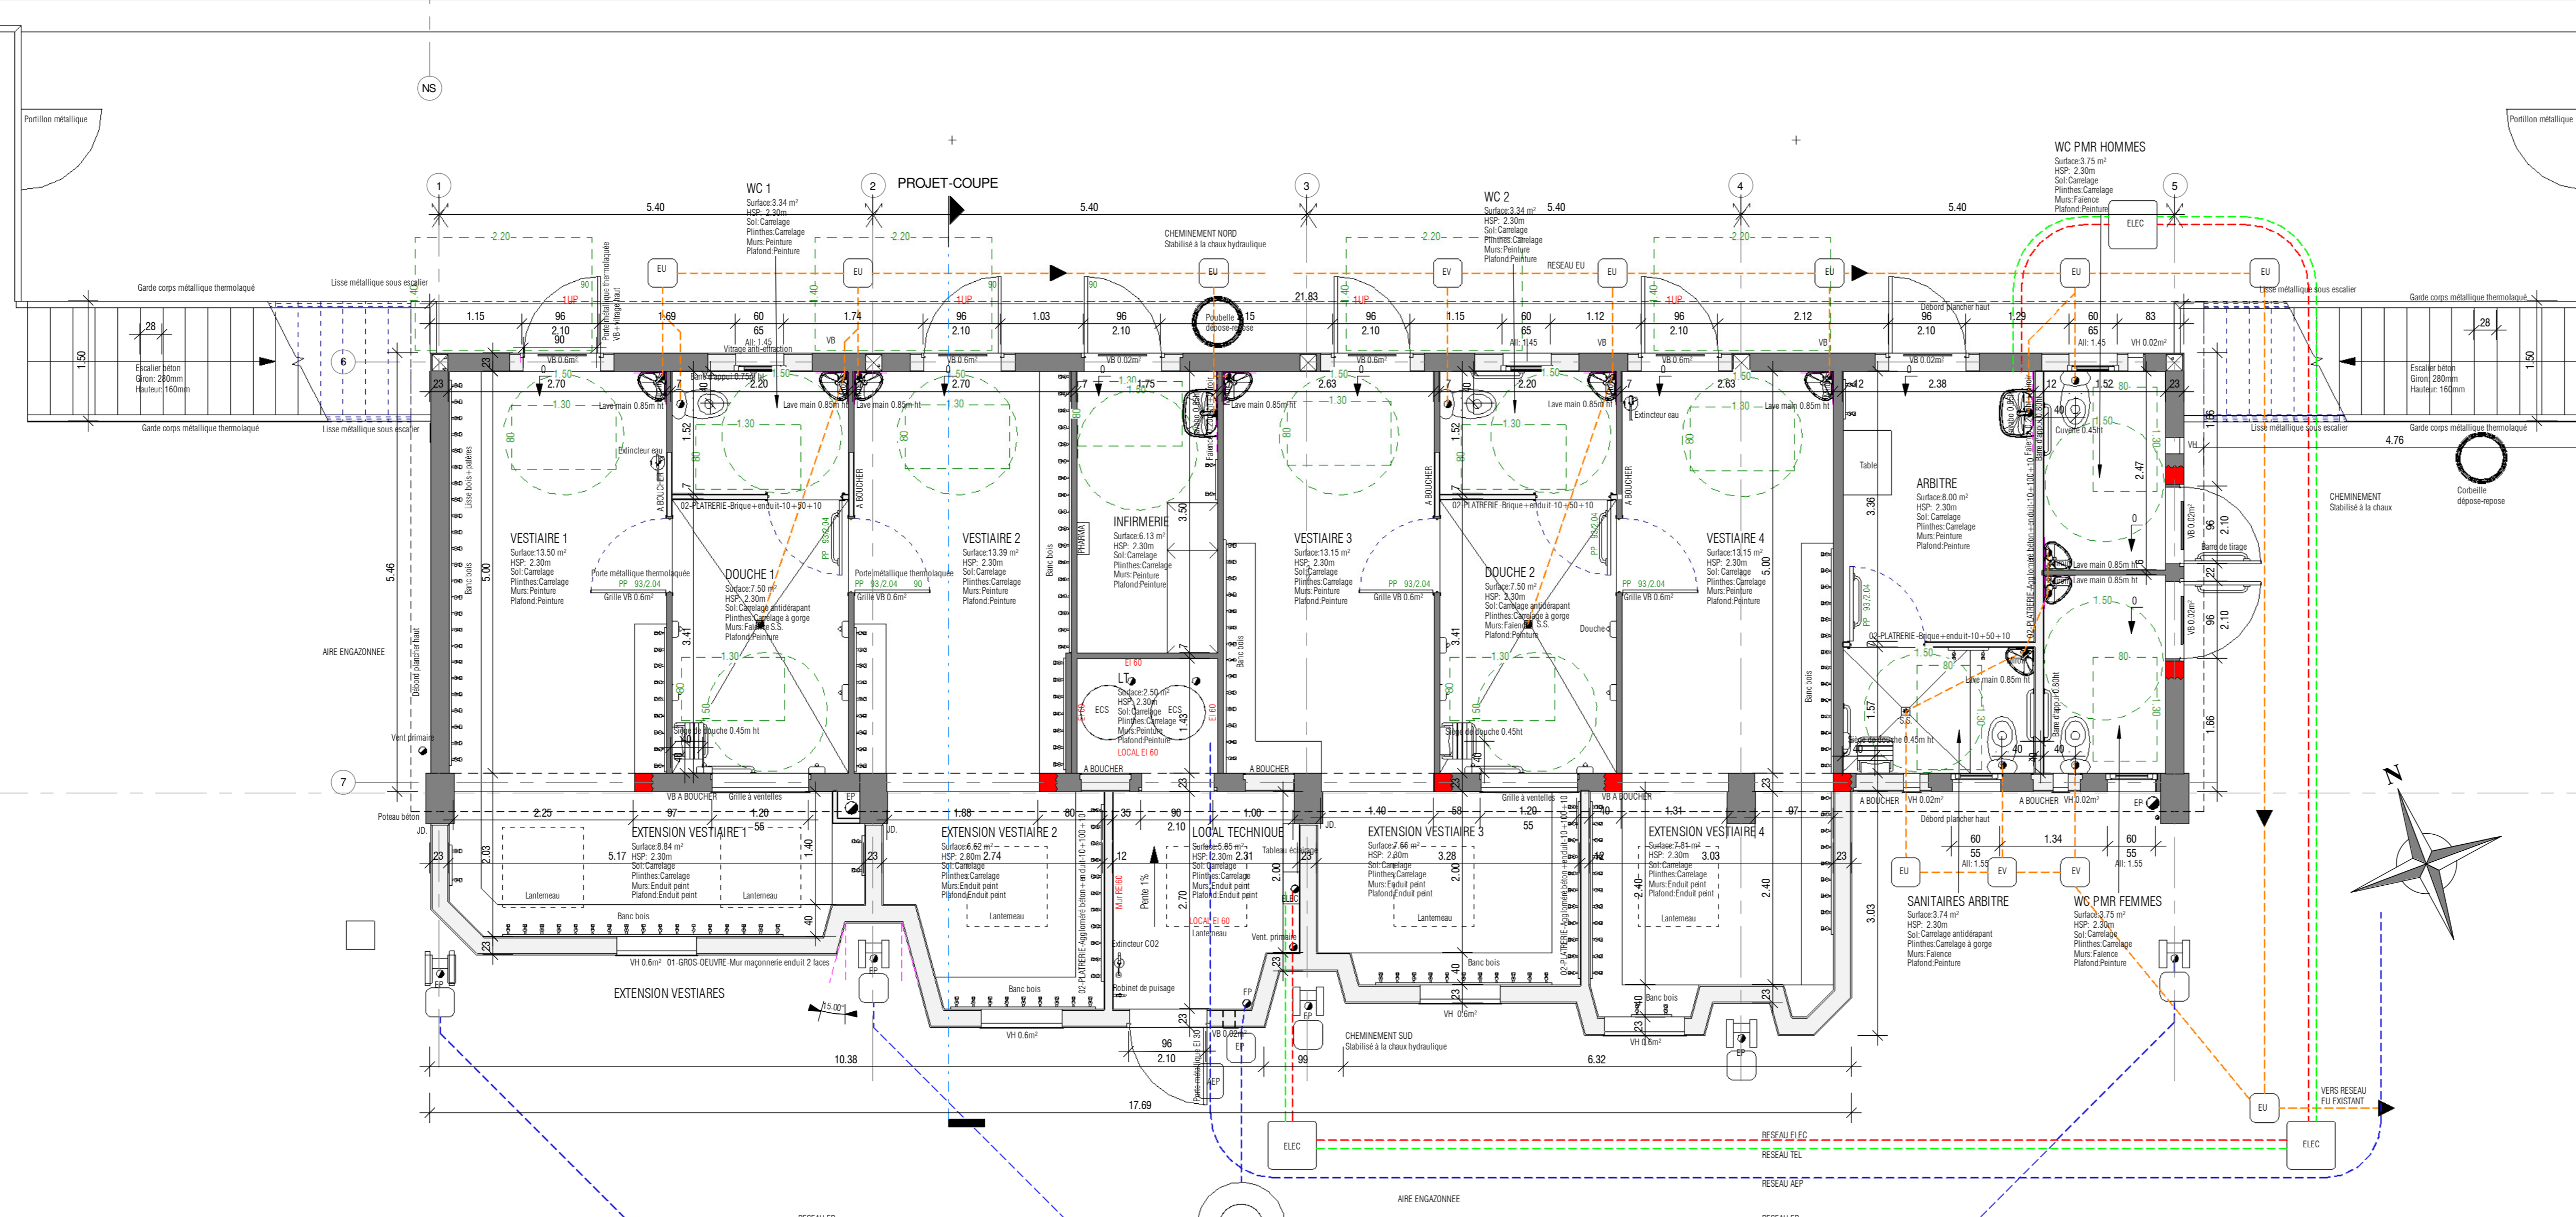

PROJET-RDC
Ech.: 1:50

Maitre d'Ouvrage
COMMUNE DE GAREN

Projet

Réhabilitation du stade de football: vestiaires, tribunes et aménagements extérieurs
SAOUTESRUE
40420 GAREN