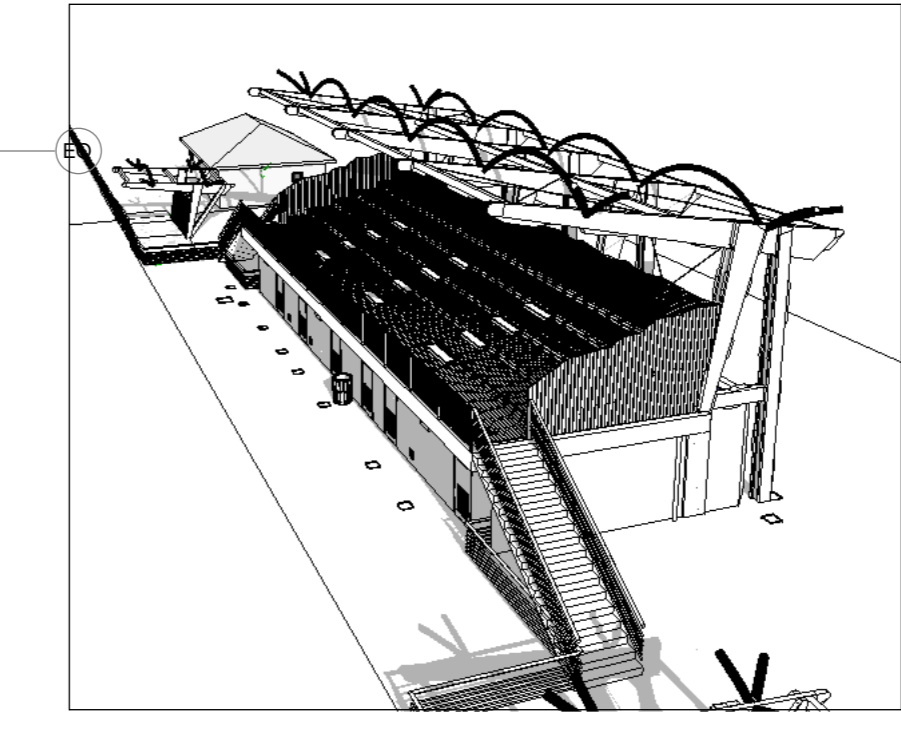

PROJET-VUE NORD-OUEST
Ech.: