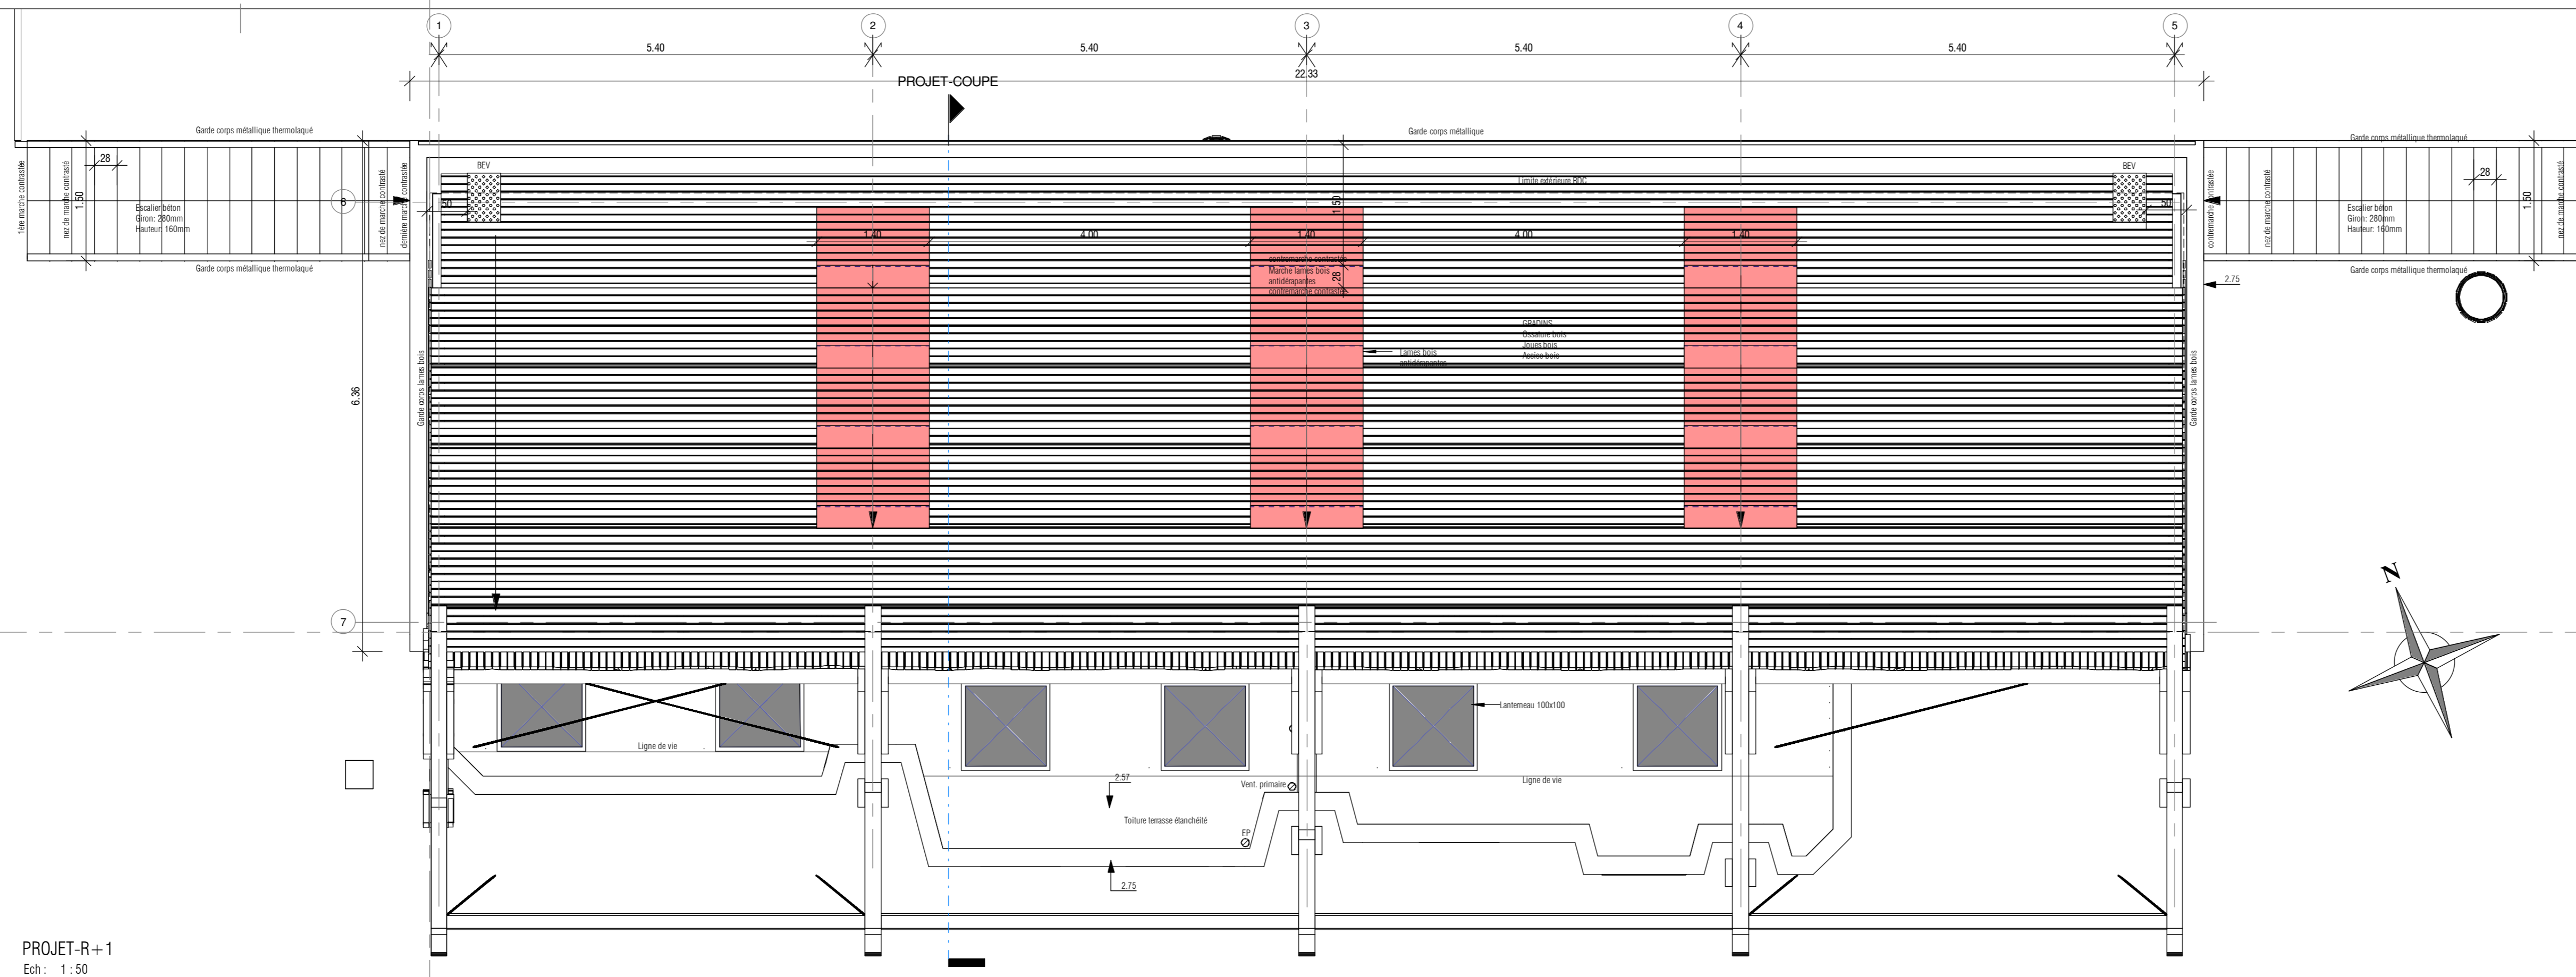

PROJET-R+1
Ech.: 1:50