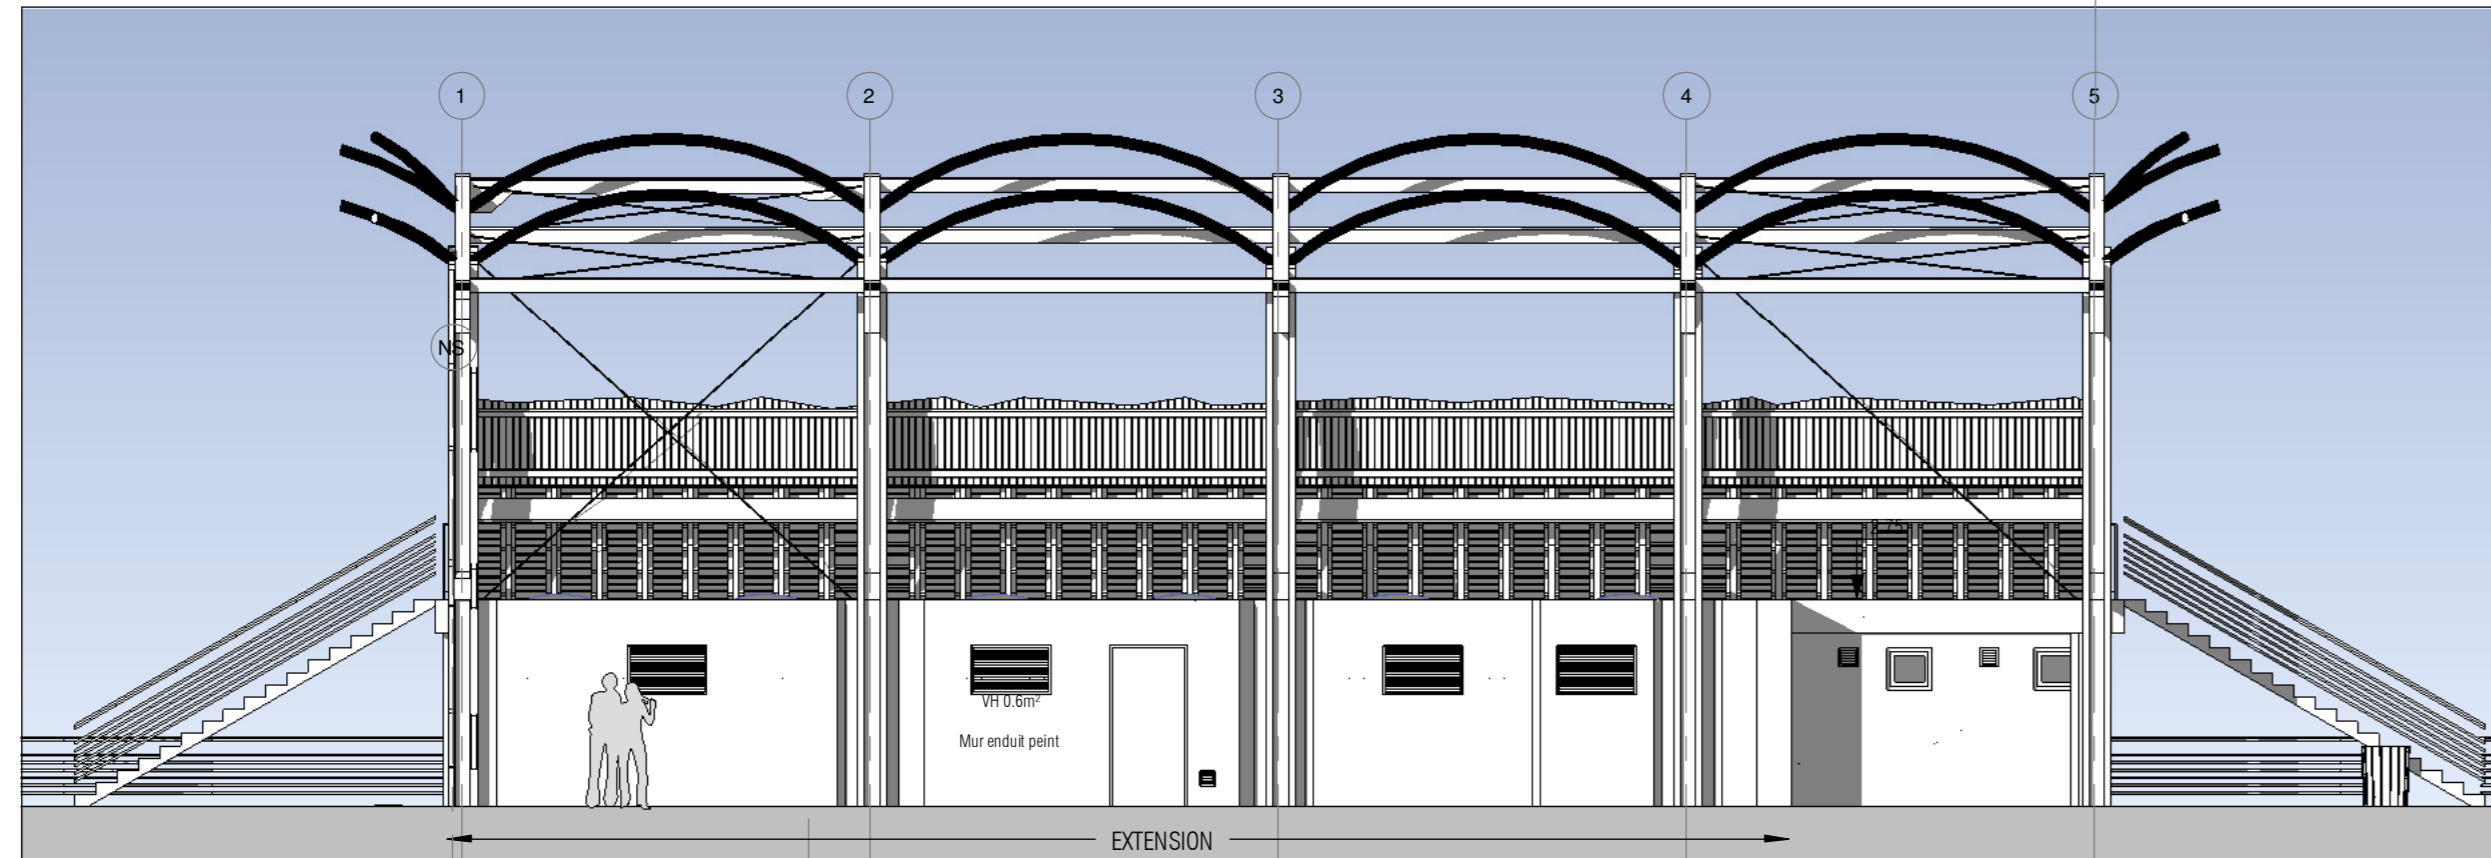

PROJET-FACADE SUD
Ech.: 1:100