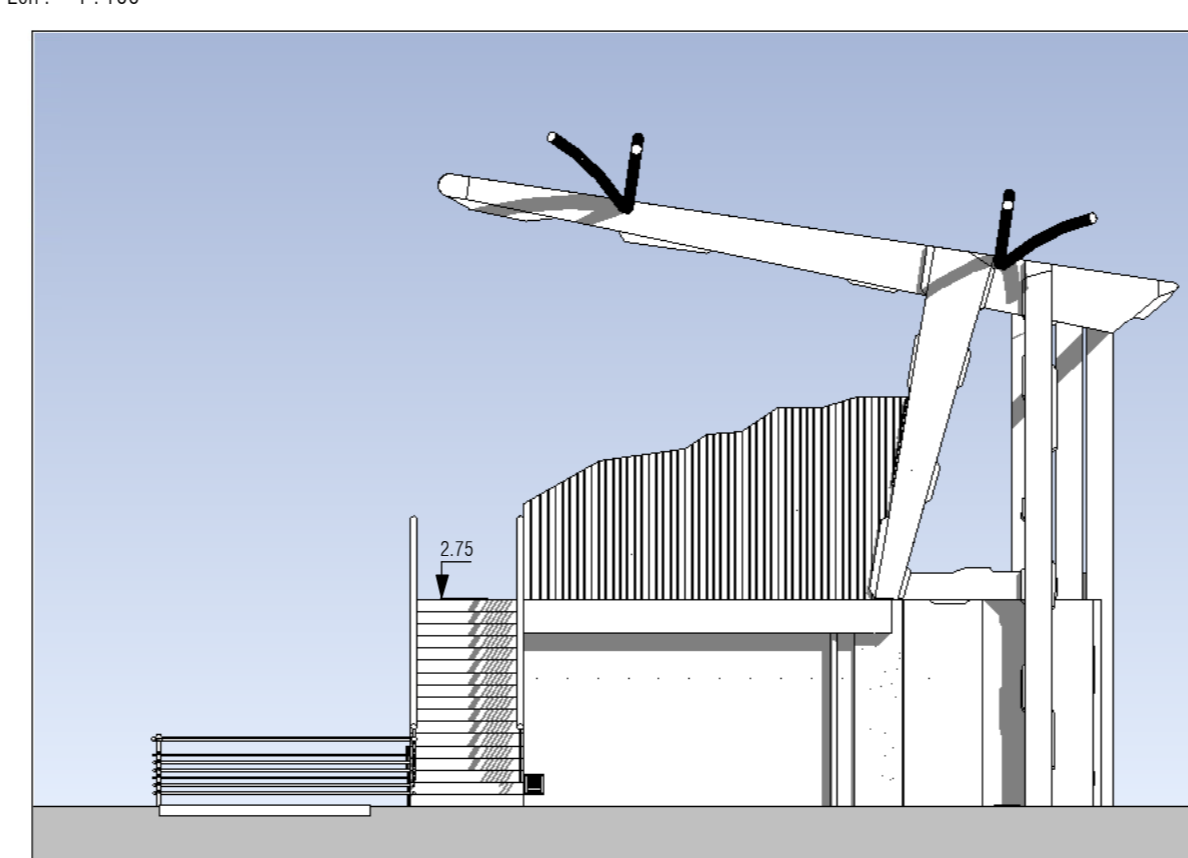

PROJET-FACADE OUEST
Ech.: 1:100