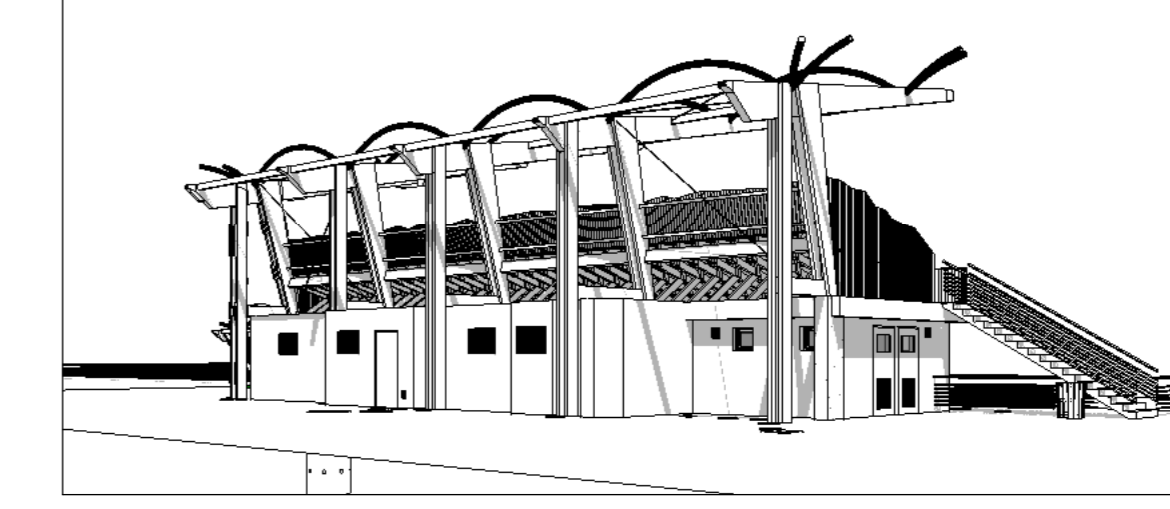

PROJET-VUE SUD-EST
Ech.: