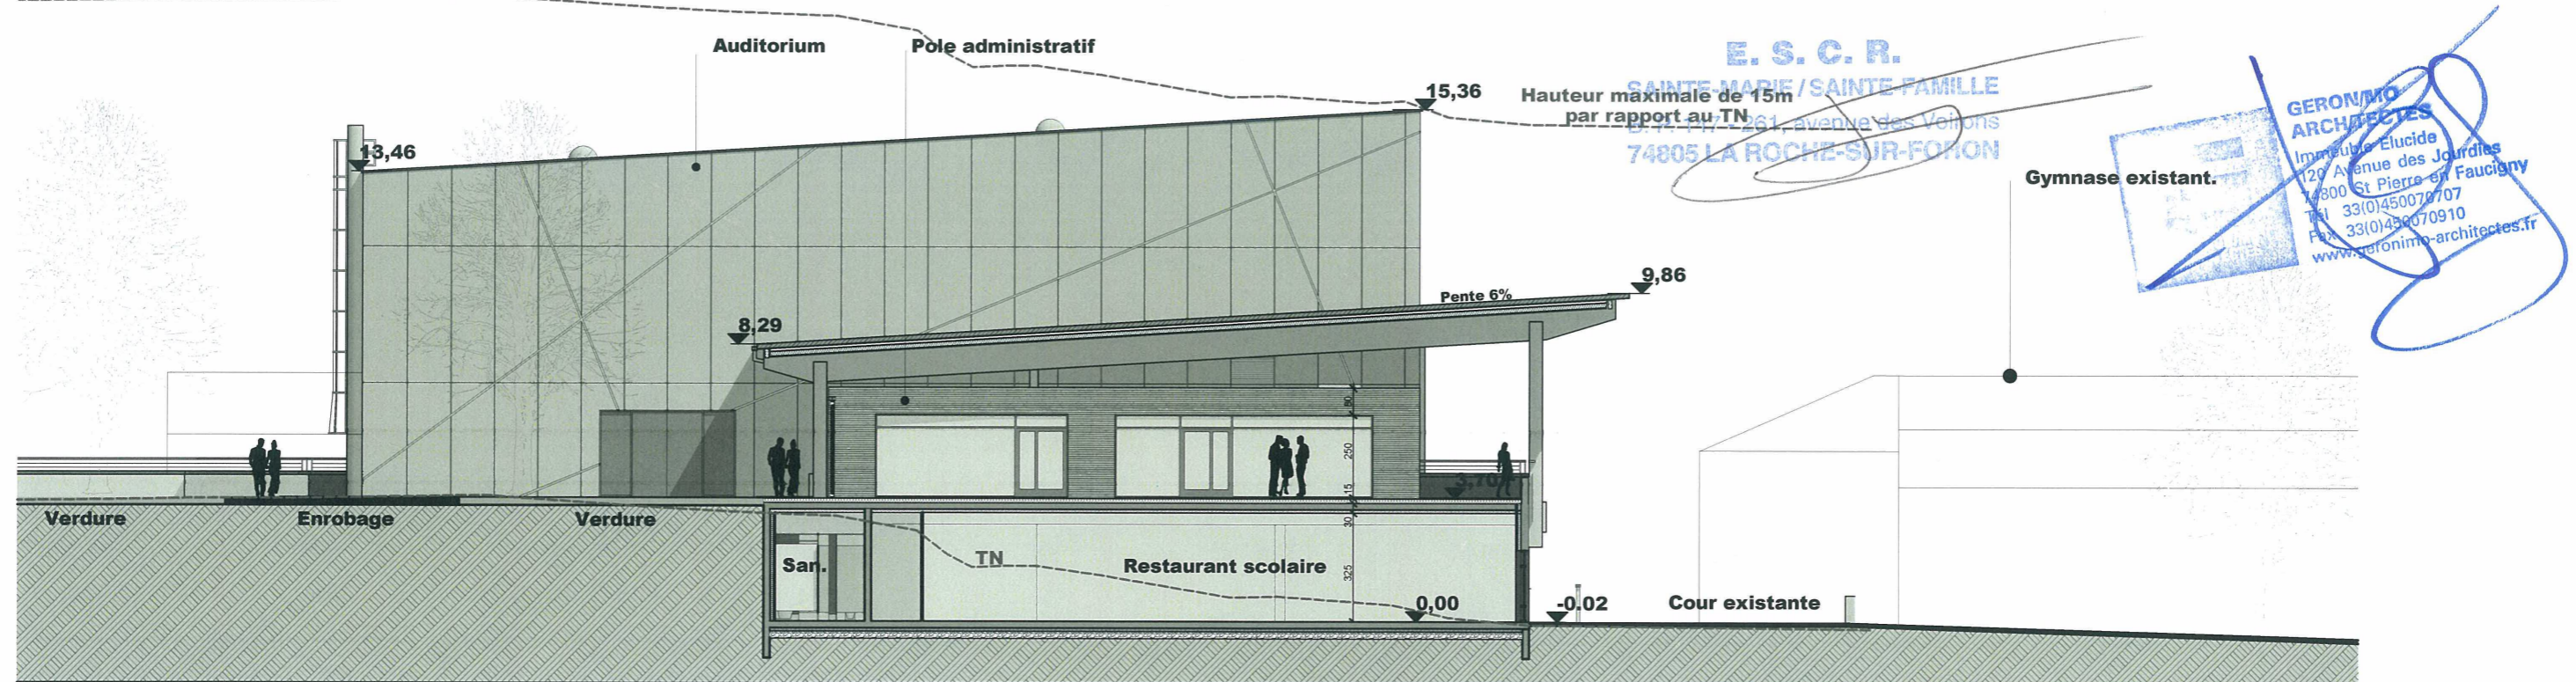

# FACADE EST

**NIVEAU 0.00 = 556.05 niveau restaurant**

**E. S. C. R.**  
 Sainte Marie / Sainte Famille  
 120 Avenue des Jourdiés  
 74805 LA ROCHE-SUR-FORON

**GERON/MO ARCHITECTES**  
 Immeuble Elucide  
 120 Avenue des Jourdiés  
 74800 St Pierre en Faucigny  
 TEL: 33(0)450070707  
 FAX: 33(0)436070910  
 www.geronimo-architectes.fr

# FACADE SUD

Zones non accessibles au public

<b>COSF01</b>	PC 40	Pièce n°4d	18/11/2013
MAITRE D'OUVRAGE: SCI SAINTE MARIE 86 Fg Saint Bernard 74800 La Roche sur Foron		MAITRE D'OEUVRE: GERONIMO ARCHITECTES 120, avenue des Jourdiés 74800 Saint Pierre en Faucigny TEL: 0033/4 50 07 07 07 FAX: 0033/4 50 07 09 10	
		1:200 MS	

**FACADE EST / SUD**  
 (Accessibilité des secours)

**Restaurant scolaire, Pôle administratif et Auditorium**