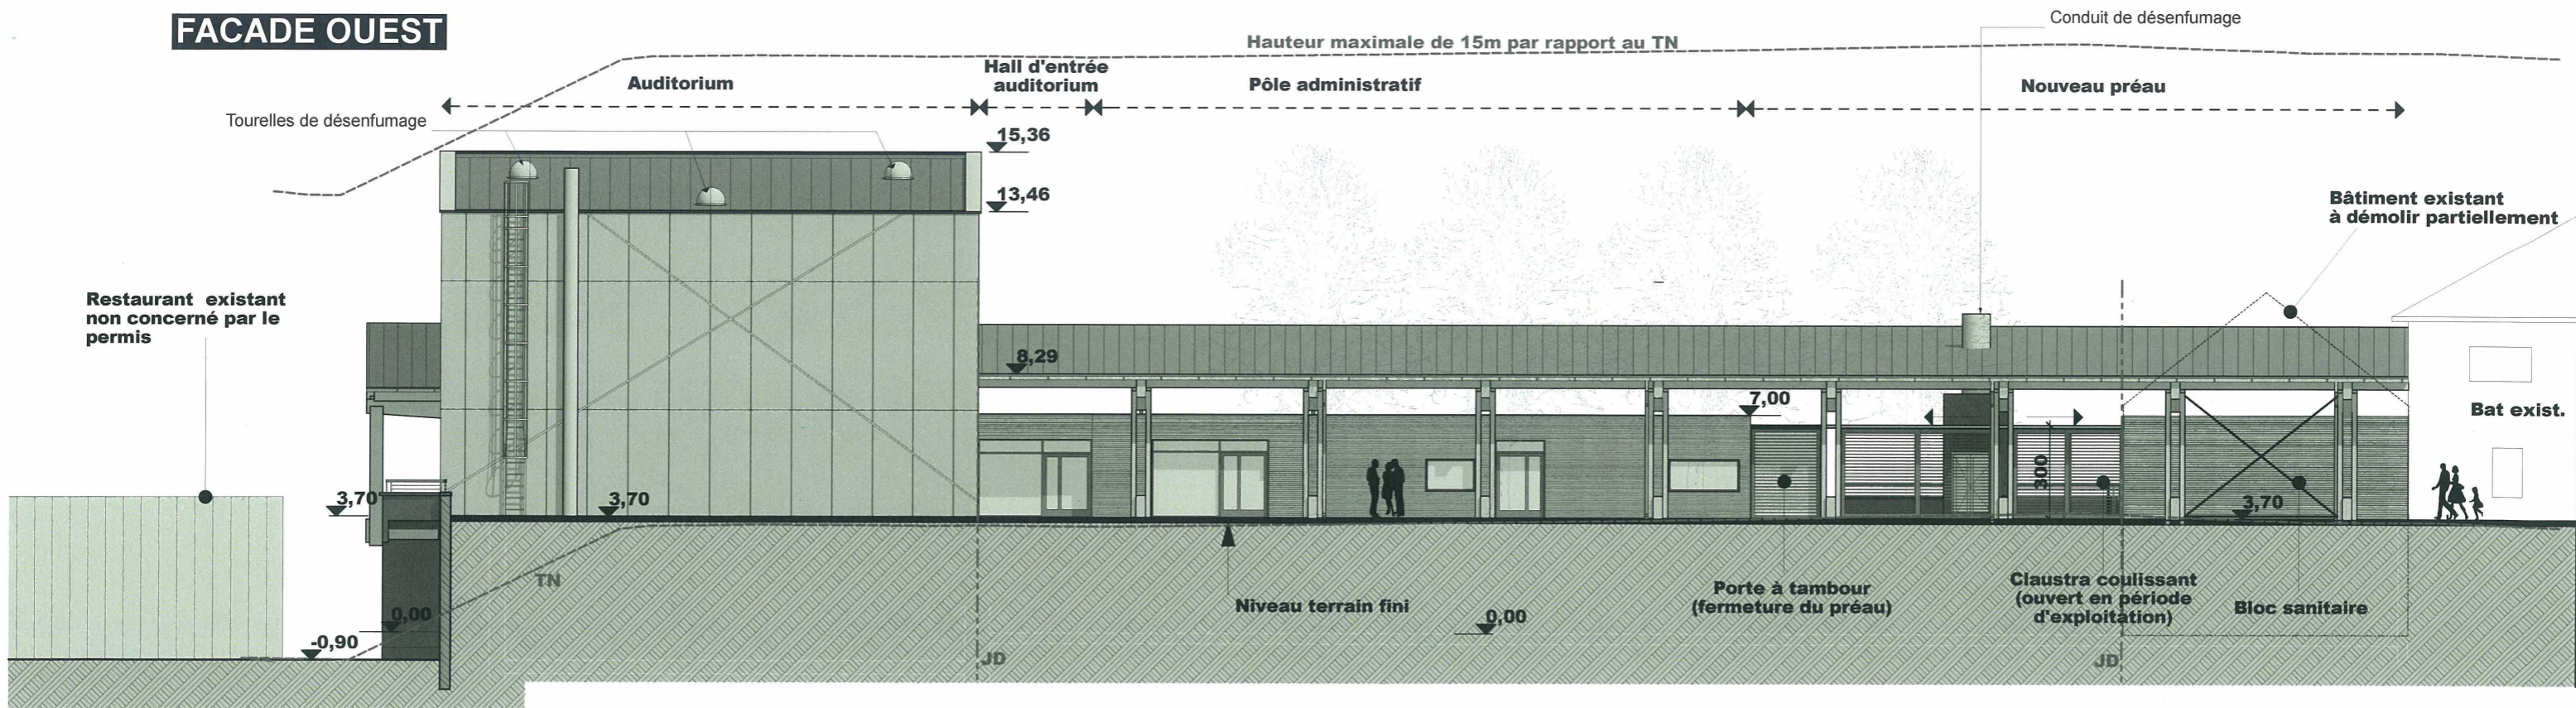

FACADE OUEST

FACADE NORD

Zones non accessibles au public

GERONIMO ARCH/TECTES
Immeuble Elucide
120 Avenue des Jourdiés
74800 St Pierre en Faucigny
Tel 33(0)450070707
Fax 33(0)450070910
www.geronimo-architectes.fr

COSF01	PC 40	Pièce n°4e	18/11/2013 1:200 MS
MAITRE D'OUVRAGE: SCI SAINTE MARIE 86 Fg Saint Bernard 74800 La Roche sur Foron		MAITRE D'OEUVRE : GERONIMO ARCHITECTES 120, avenue des Jourdiés 74800 Saint Pierre en Faucigny TEL: 0033/4 50 07 07 07 FAX: 0033/4 50 07 09 10	

**FACADE OUEST/ NORD
(Accessibilité des secours)**

Restaurant scolaire, Pôle administratif et Auditorium