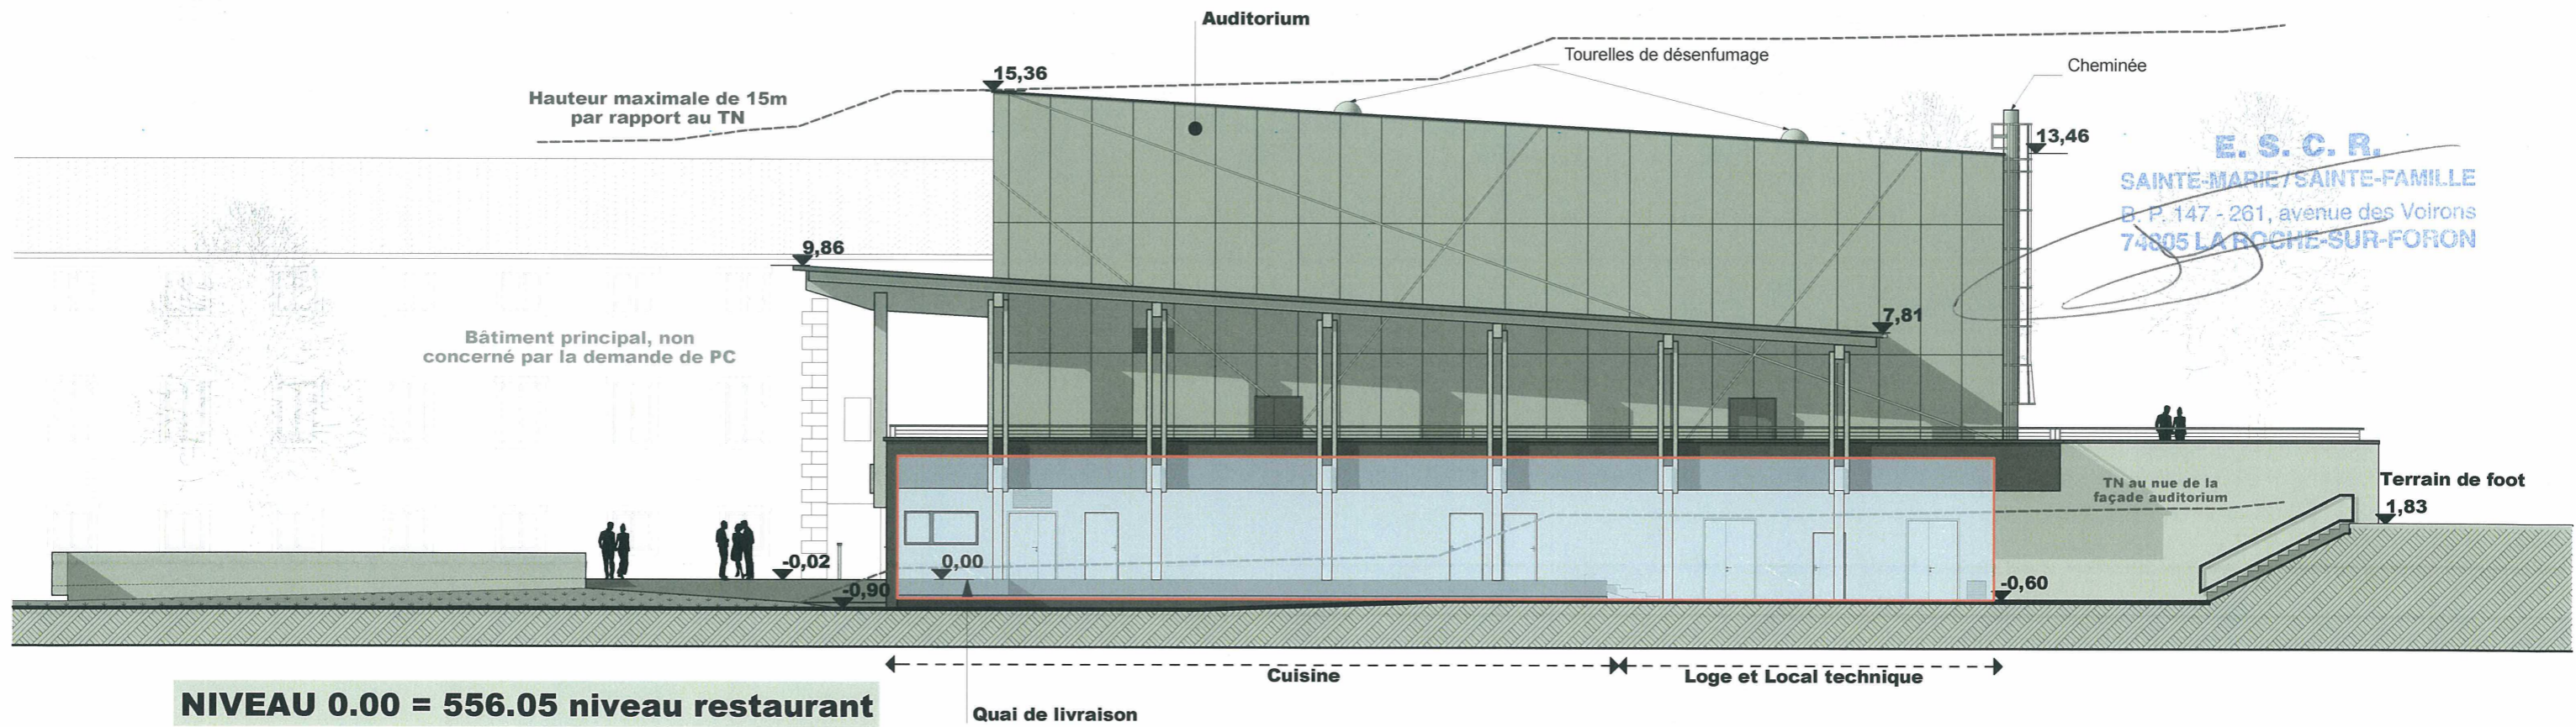

FACADE OUEST

FACADE NORD

Zones non accessibles au public

GERONIMO ARCH/TECTES
Immeuble Elucide
120 Avenue des Jourdiés
74800 St Pierre en Faucigny
Tel 33(0)450070707
Fax 33(0)450070910
www.geronimo-architectes.fr

COSF01	PC 40	Pièce n°4e	18/11/2013 1:200 MS
MAITRE D'OUVRAGE: SCI SAINTE MARIE 86 Fg Saint Bernard 74800 La Roche sur Foron		MAITRE D'OEUVRE : GERONIMO ARCHITECTES 120, avenue des Jourdiés 74800 Saint Pierre en Faucigny TEL: 0033/4 50 07 07 07 FAX: 0033/4 50 07 09 10	

**FACADE OUEST/ NORD
(Accessibilité des secours)**

Restaurant scolaire, Pôle administratif et Auditorium