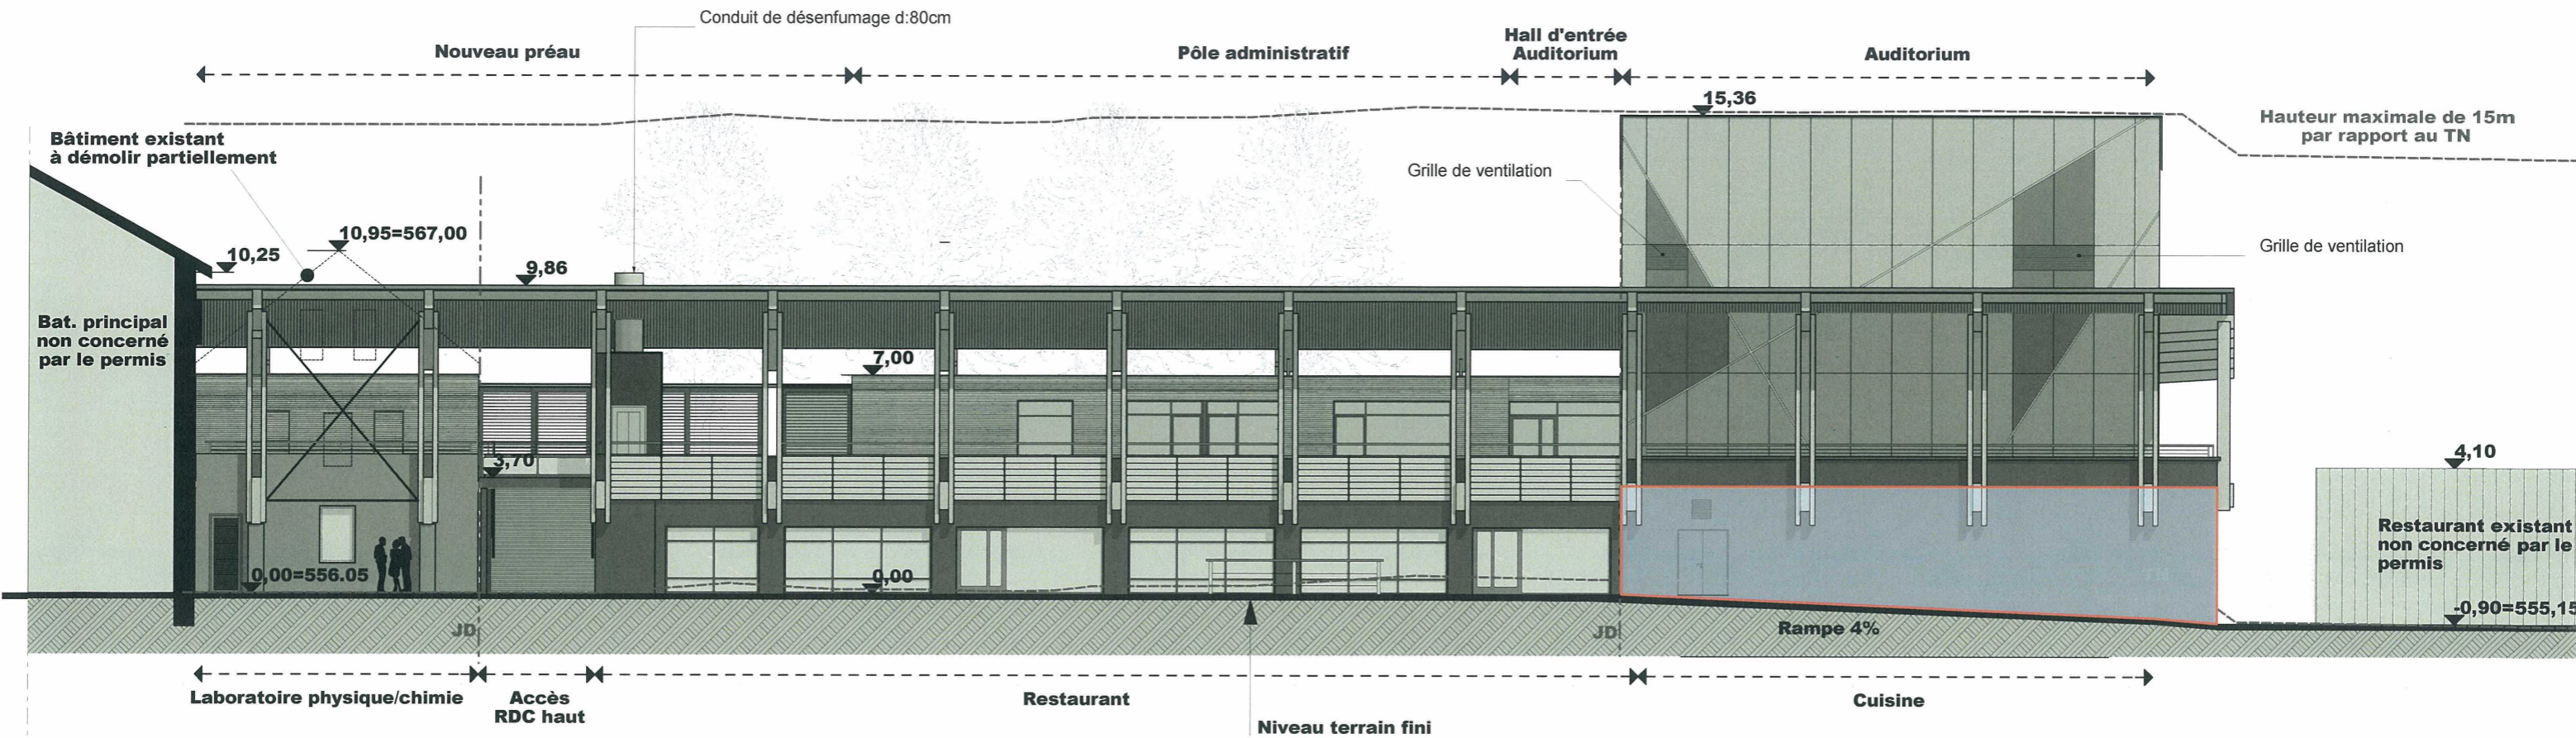

# FACADE EST

**NIVEAU 0.00 = 556.05 niveau restaurant**

**E. S. C. R.**  
 Sainte Marie / Sainte Famille  
 120 Avenue des Jourdiés  
 74805 LA ROCHE-SUR-FORON

**GERON/MO ARCHITECTES**  
 Immeuble Elucide  
 120 Avenue des Jourdiés  
 74800 St Pierre en Faucigny  
 TEL: 33(0)450070707  
 FAX: 33(0)436070910  
 www.geronimo-architectes.fr

# FACADE SUD

Zones non accessibles au public

<b>COSF01</b>	PC 40	Pièce n°4d	18/11/2013
MAITRE D'OUVRAGE: SCI SAINTE MARIE 86 Fg Saint Bernard 74800 La Roche sur Foron		MAITRE D'OEUVRE: GERONIMO ARCHITECTES 120, avenue des Jourdiés 74800 Saint Pierre en Faucigny TEL: 0033/4 50 07 07 07 FAX: 0033/4 50 07 09 10	
		1:200 MS	

**FACADE EST / SUD**  
 (Accessibilité des secours)

**Restaurant scolaire, Pôle administratif et Auditorium**