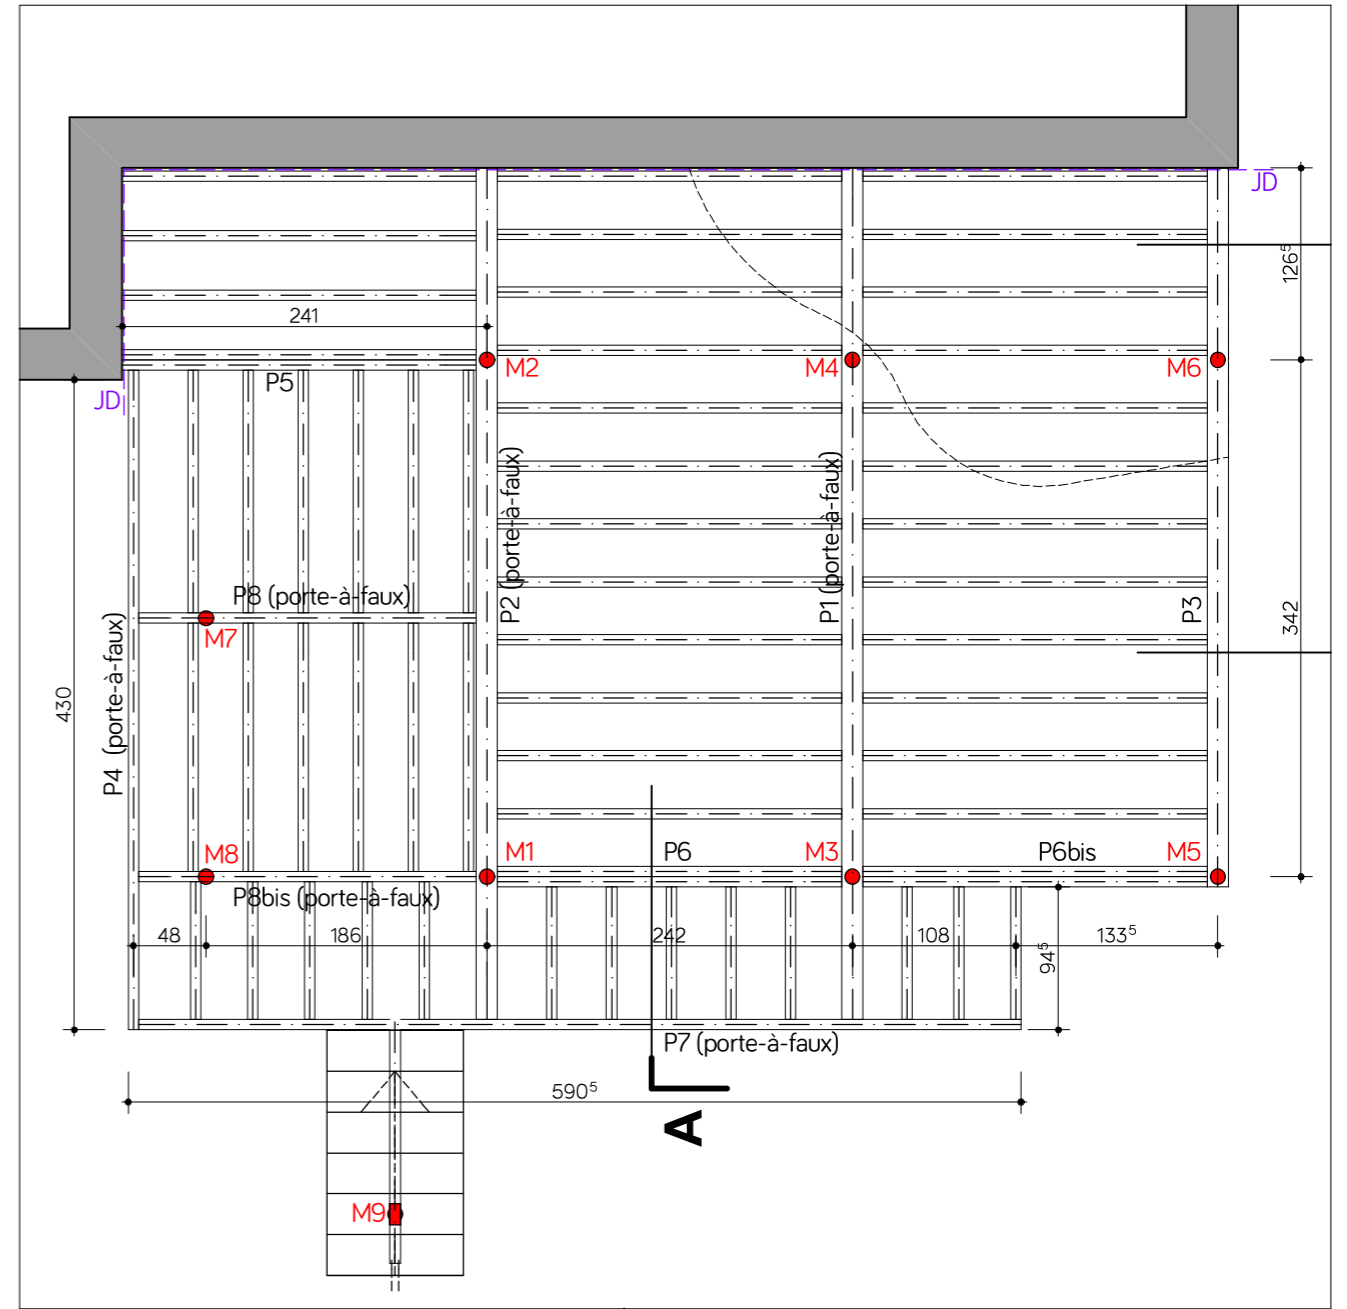

principe ossature plancher bas | vue 3 D

plan ossature plancher bas | échelle 1:50