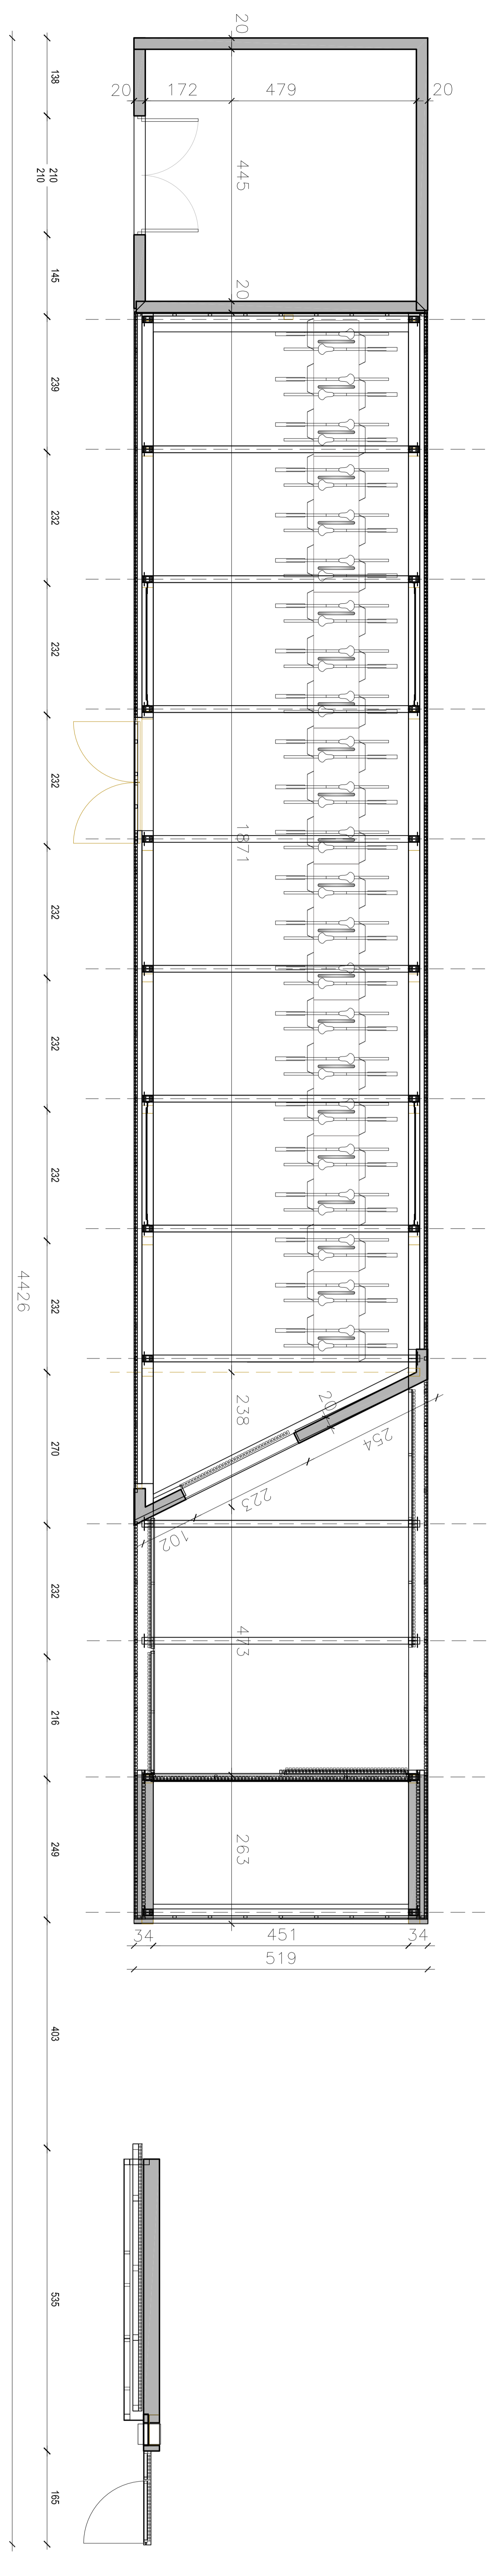

Détail portail entrée - vue de la structure - sans échelle

Détail portail entrée - vue habillage fibro-ciment - sans échelle

**REHABILITATION PARTIELLE DE L'ECOLE ST. JEAN A COLMAR**

Ecole St. Jean, 45 rue Saint-Louis, 68000 Colmar  
Projetant : 06 27 28 78 34, 06 30 27 38 34, 06 72 56 66 00 - 72 56 66 00 - 72 56 66 00