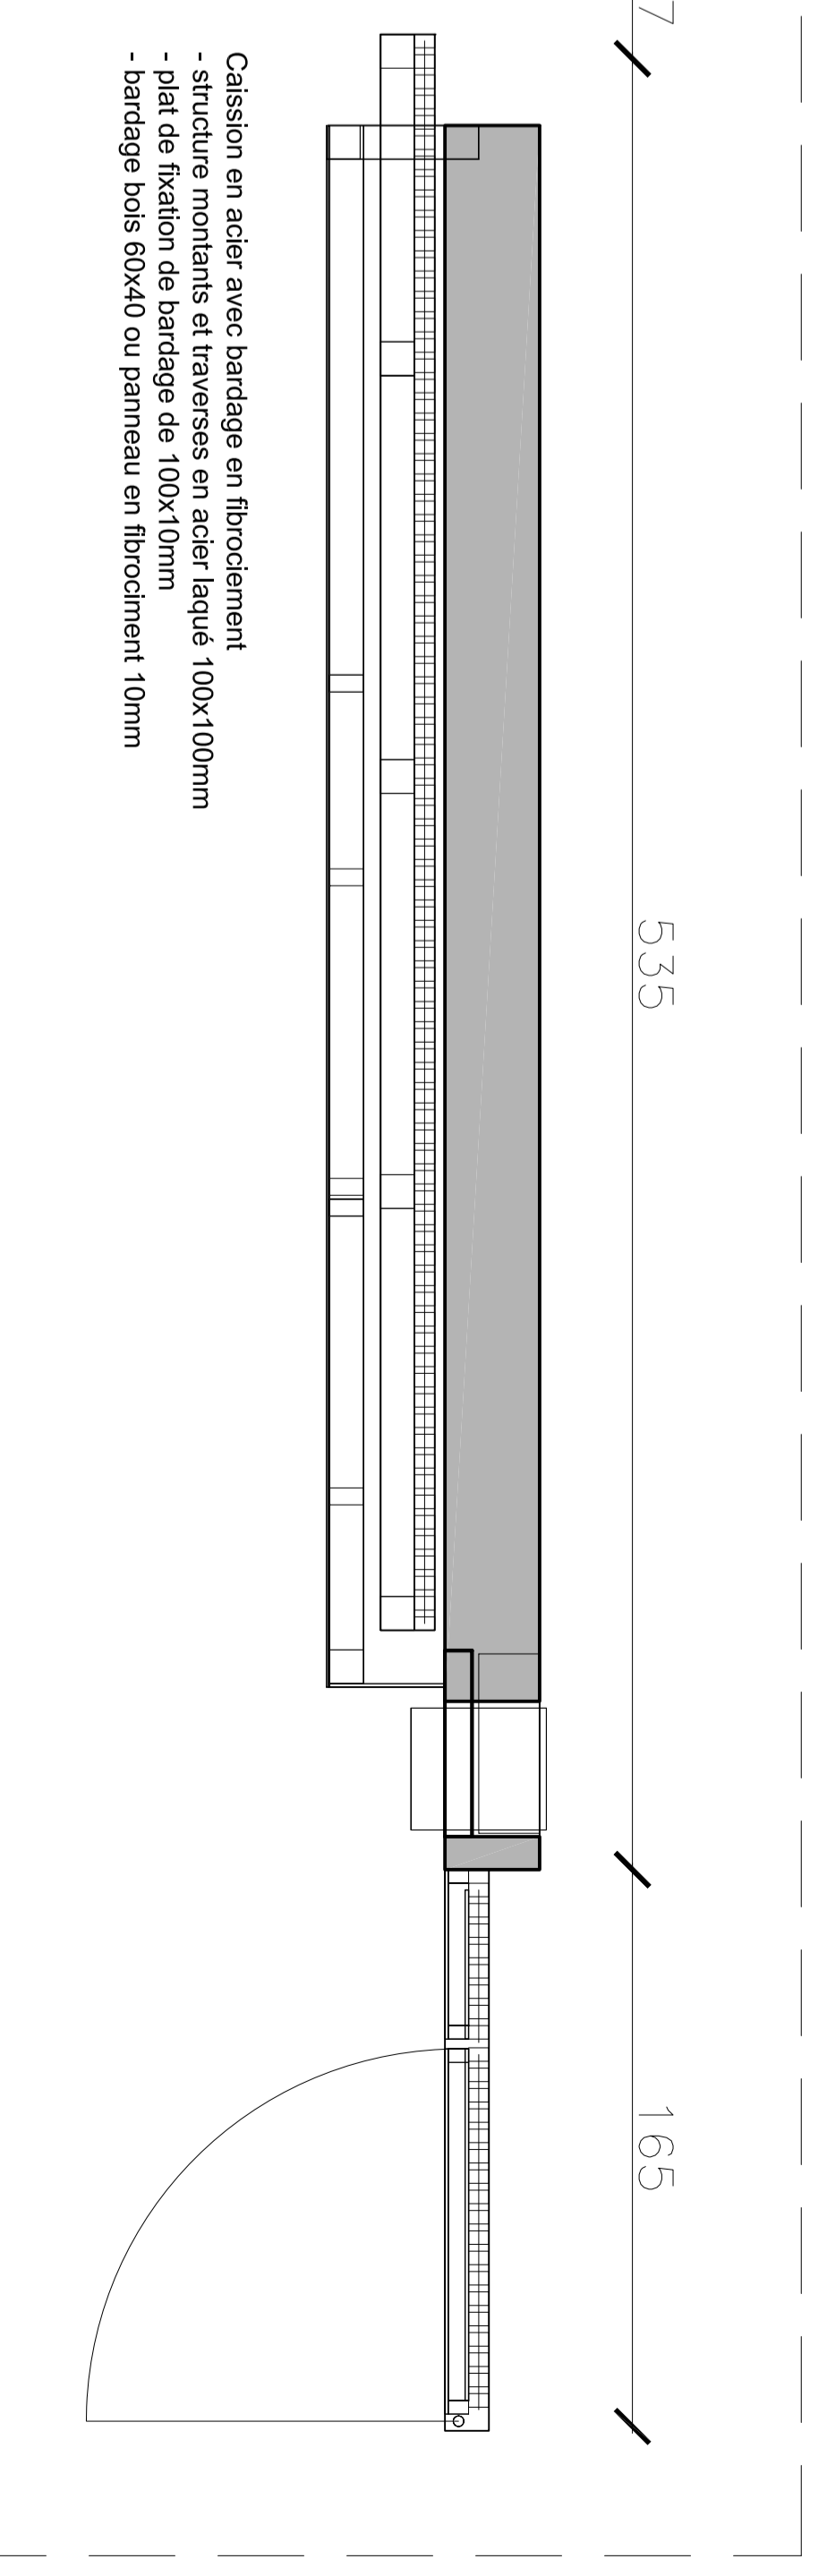

Détail portail entrée - vue de la structure - sans échelle

Détail portail entrée - vue habillage fibro-ciment - sans échelle

**REHABILITATION PARTIELLE DE L'ECOLE ST. JEAN A COLMAR**

Ecole St. Jean, 45 rue Saint-Louis, 68000 Colmar  
Projetant : 06 27 28 78 34, 06 30 27 38 34, 06 72 56 66 00 - 72 56 66 00 - 72 56 66 00