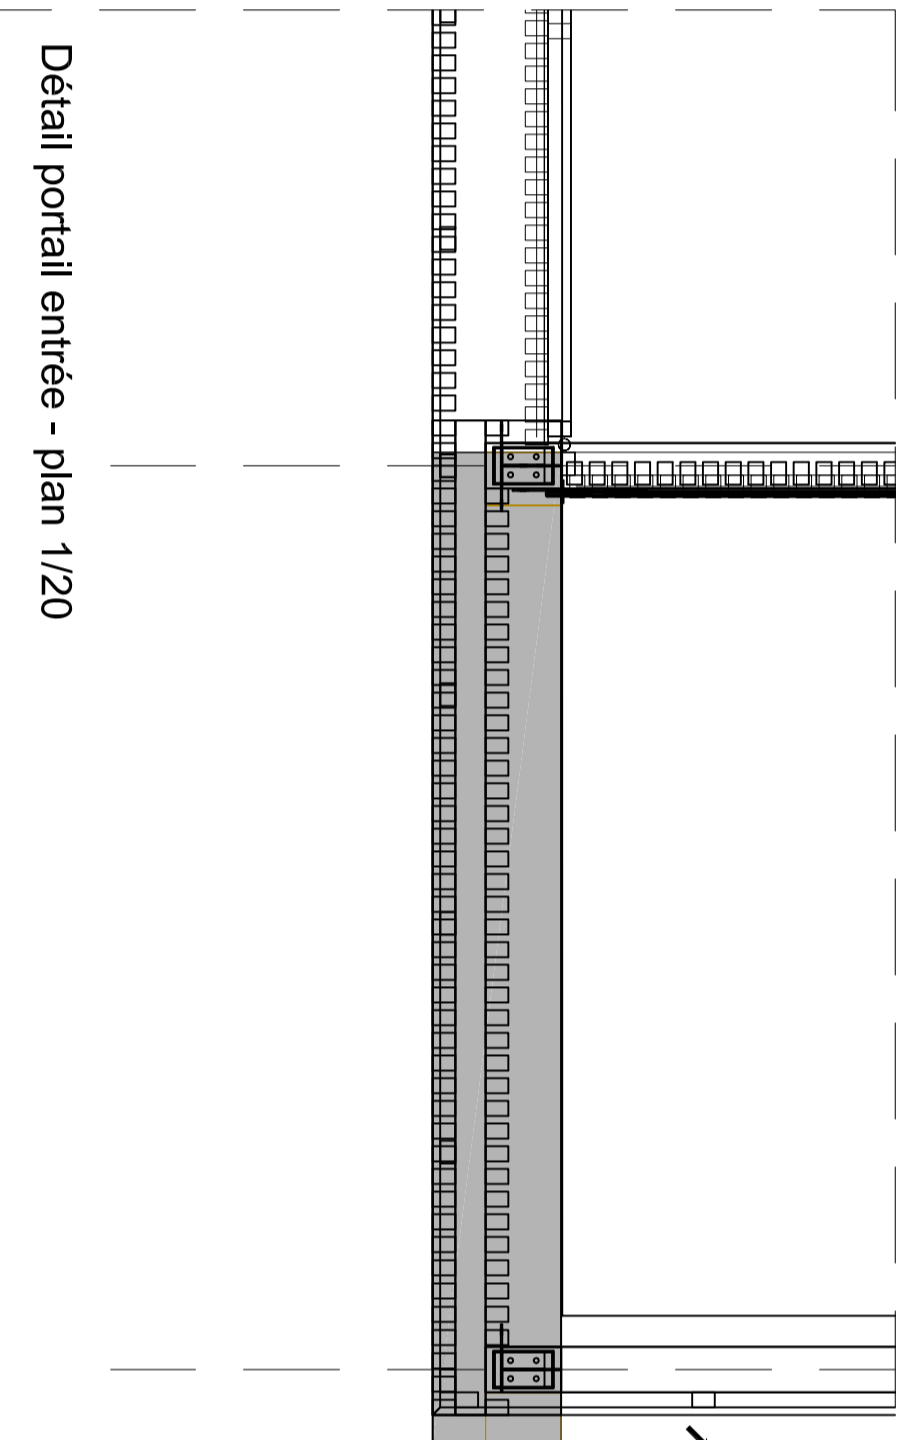

Détail portail entrée - vue de la structure - sans échelle

Détail portail entrée - vue habillage fibro-ciment - sans échelle

**REHABILITATION PARTIELLE DE L'ECOLE ST. JEAN A COLMAR**

Ecole St. Jean, 45 rue Saint-Louis, 68000 Colmar  
Projetant : 06 27 28 78 34, 06 30 27 38 34, 06 72 56 66 00 - 72 56 66 00 - 72 56 66 00