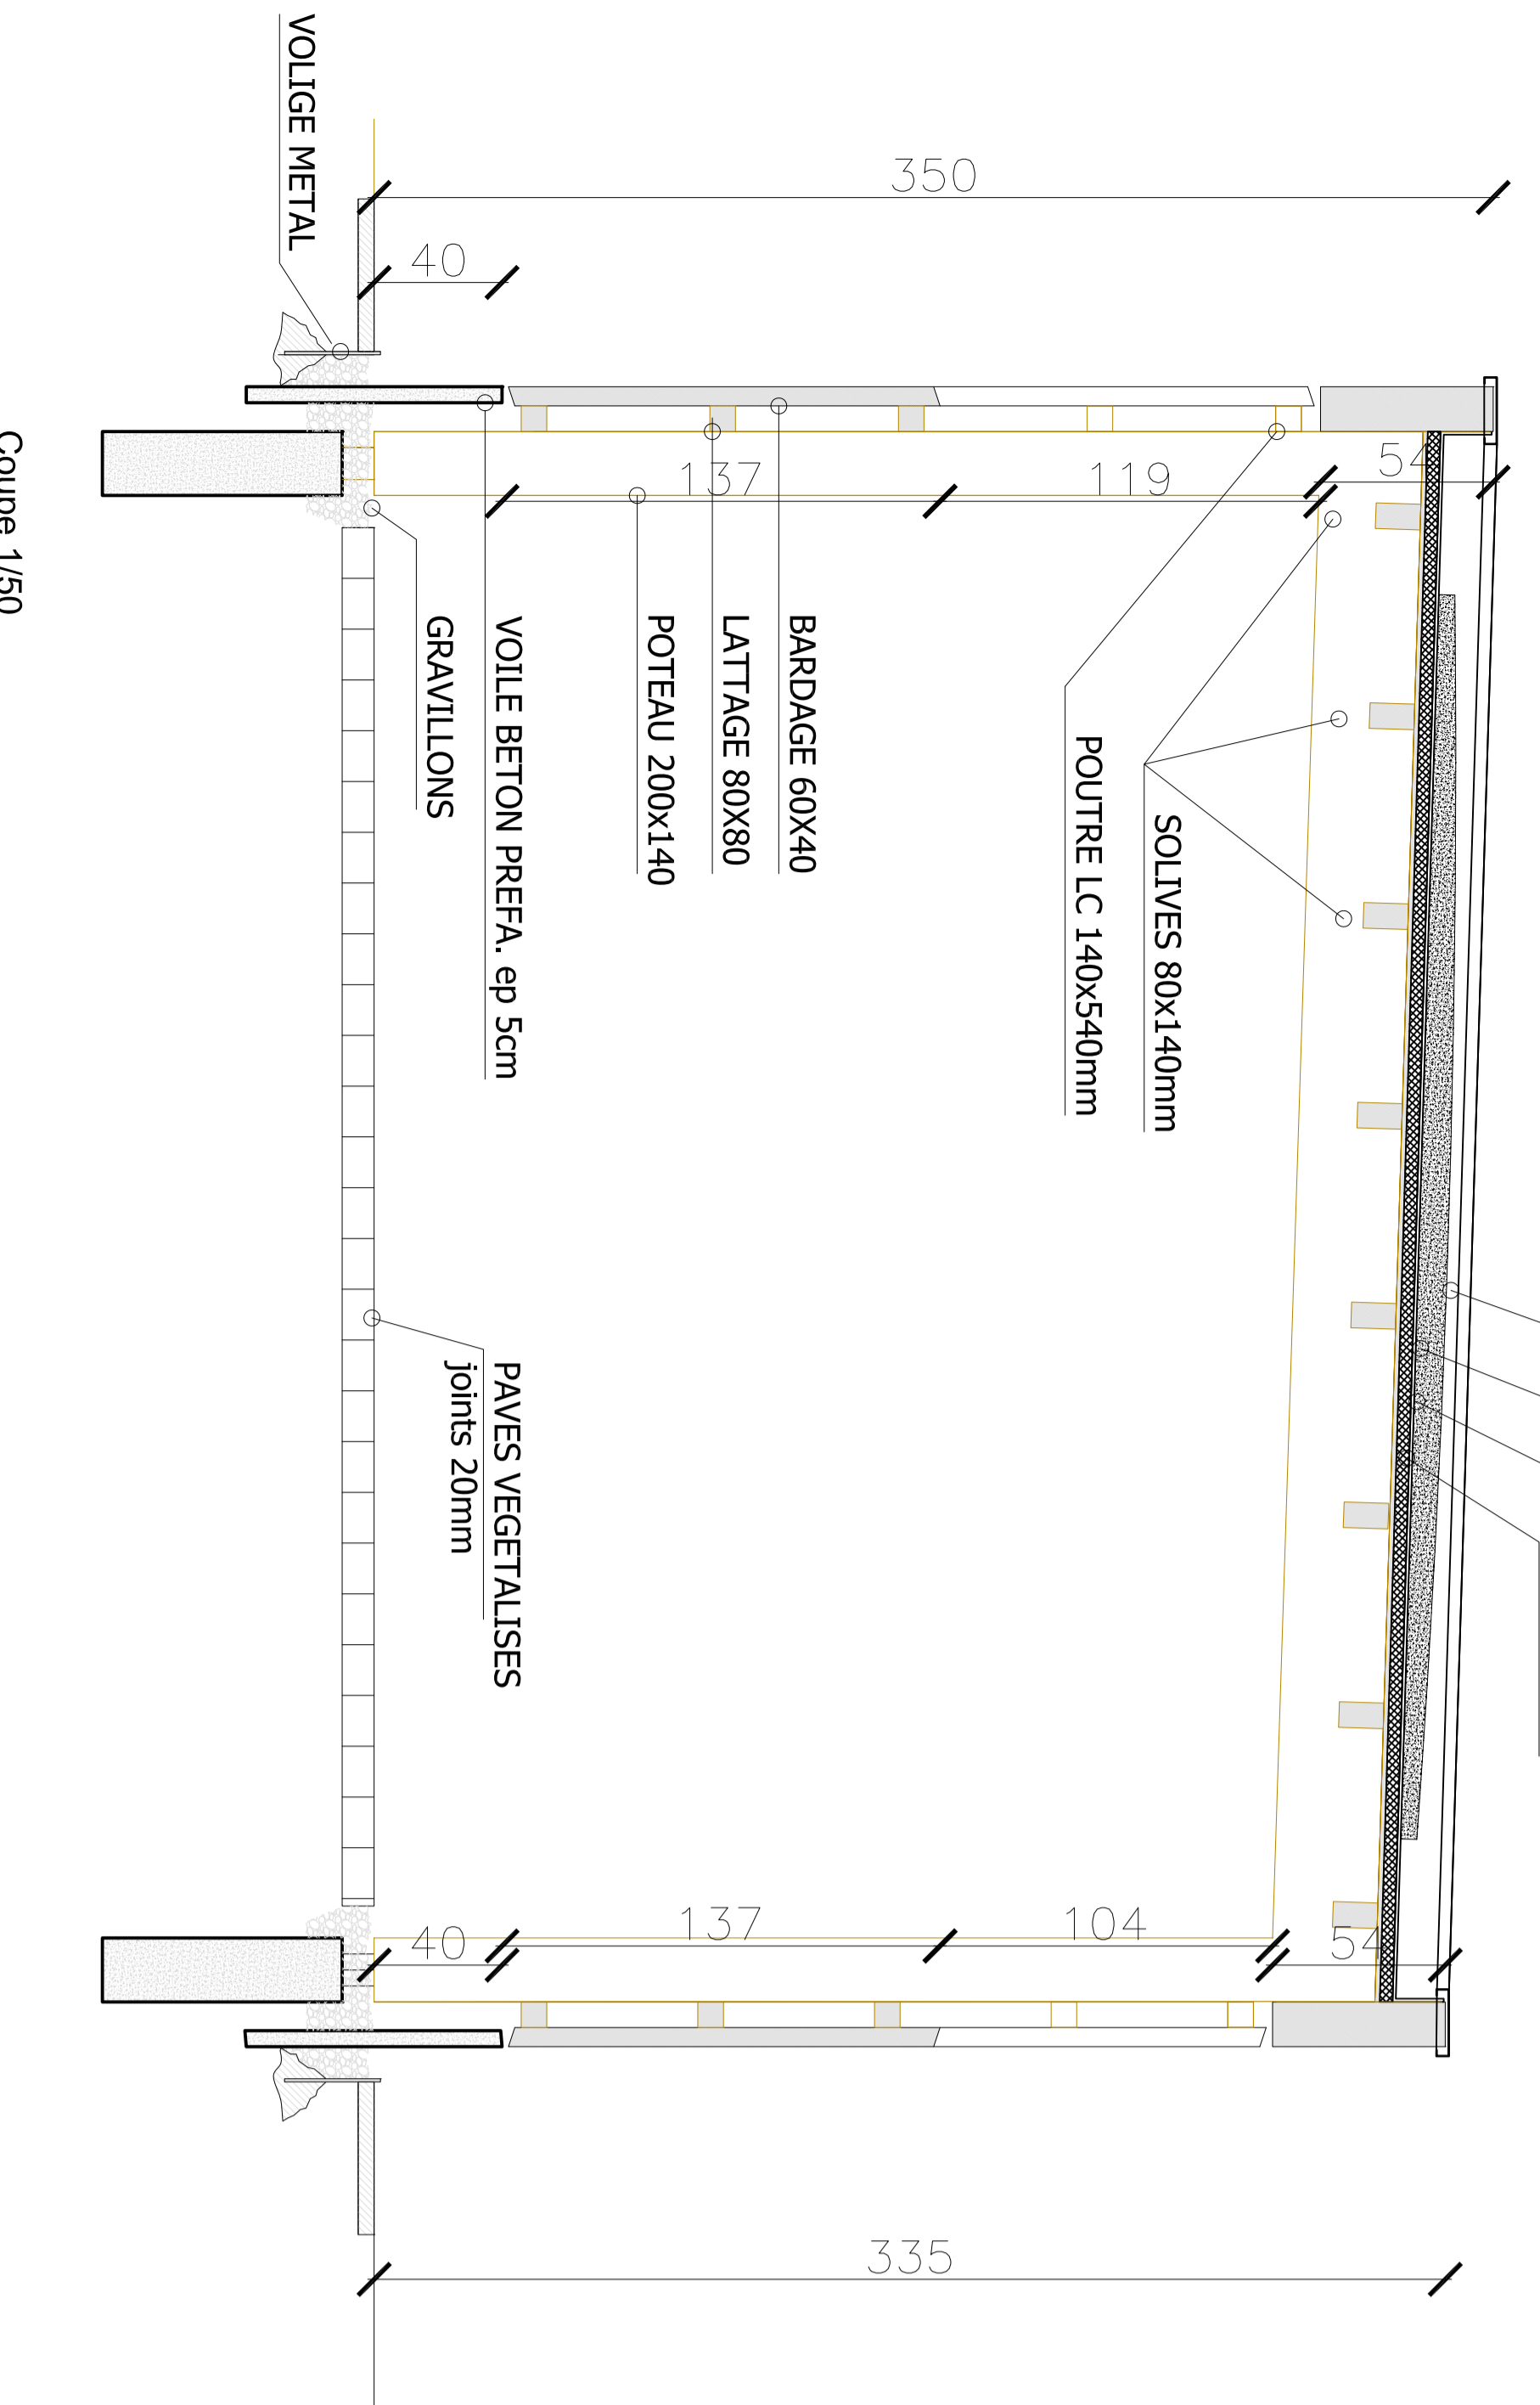

Détail portail entrée - vue de la structure - sans échelle

Détail portail entrée - vue habillage fibro-ciment - sans échelle

**REHABILITATION PARTIELLE DE L'ECOLE ST. JEAN A COLMAR**

Ecole St. Jean, 45 rue Saint-Louis, 68000 Colmar  
Projetant : 06 27 28 78 34, 06 30 27 38 34, 06 72 56 66 00 - 72 56 66 00 - 72 56 66 00