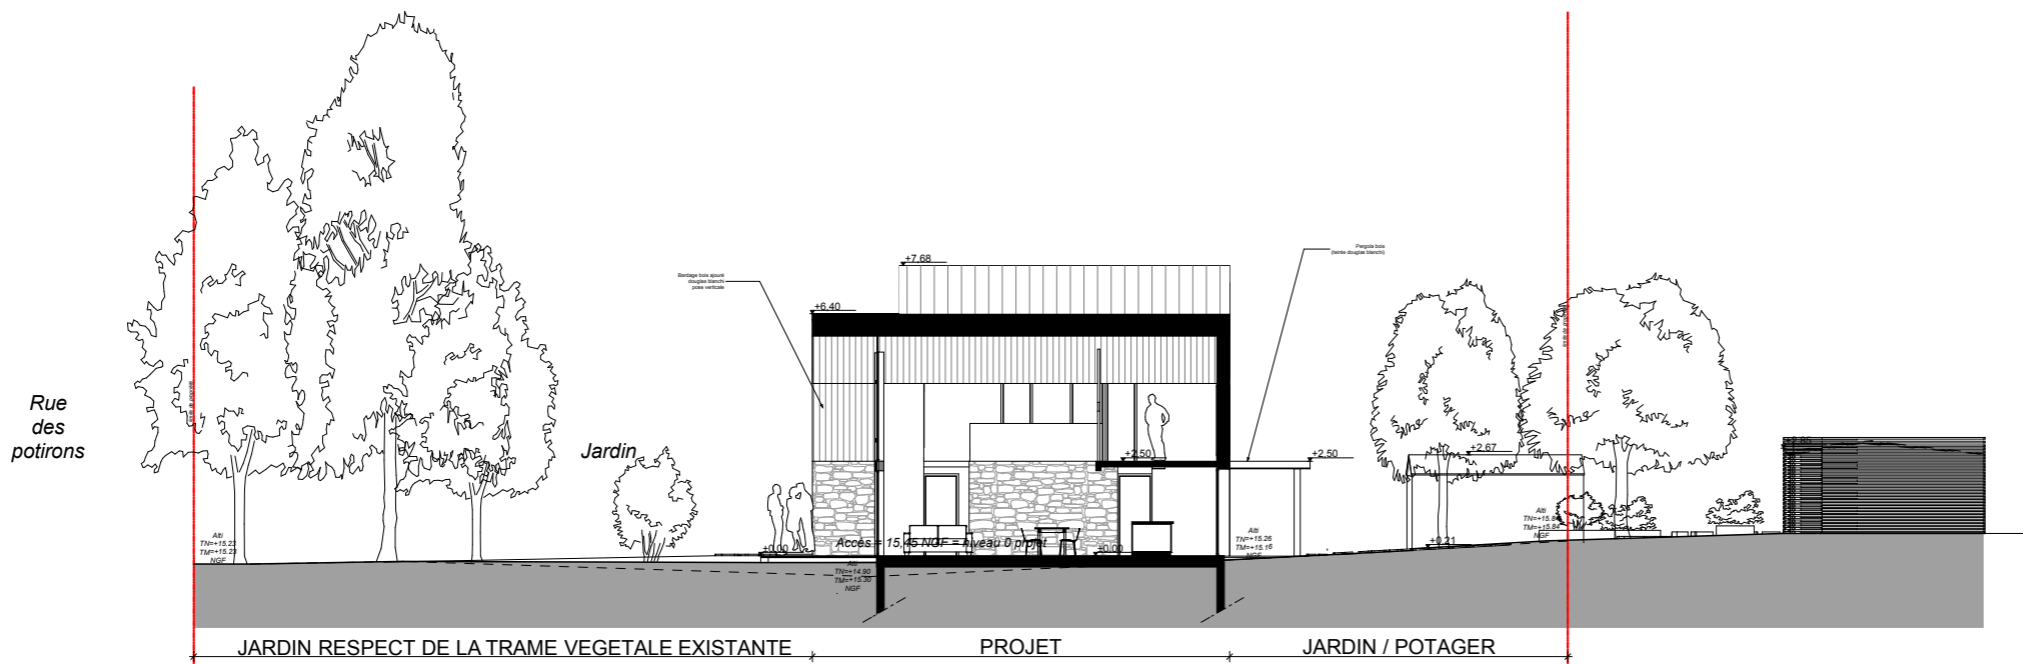

JARDIN RESPECT DE LA TRAME VEGETALE EXISTANTE

PROJET

JARDIN / POTAGER

JARDIN RESPECT DE LA TRAME VEGETALE EXISTANTE

PROJET

JARDIN / POTAGER

COUPE BB - 1 / 200

Construction d'une maison individuelle

La Chapelle / Erdre (44) - DEC 2016

Phase projet : Demande de permis de construire

07 - PCMI 03 - COUPE SUR TERRAIN