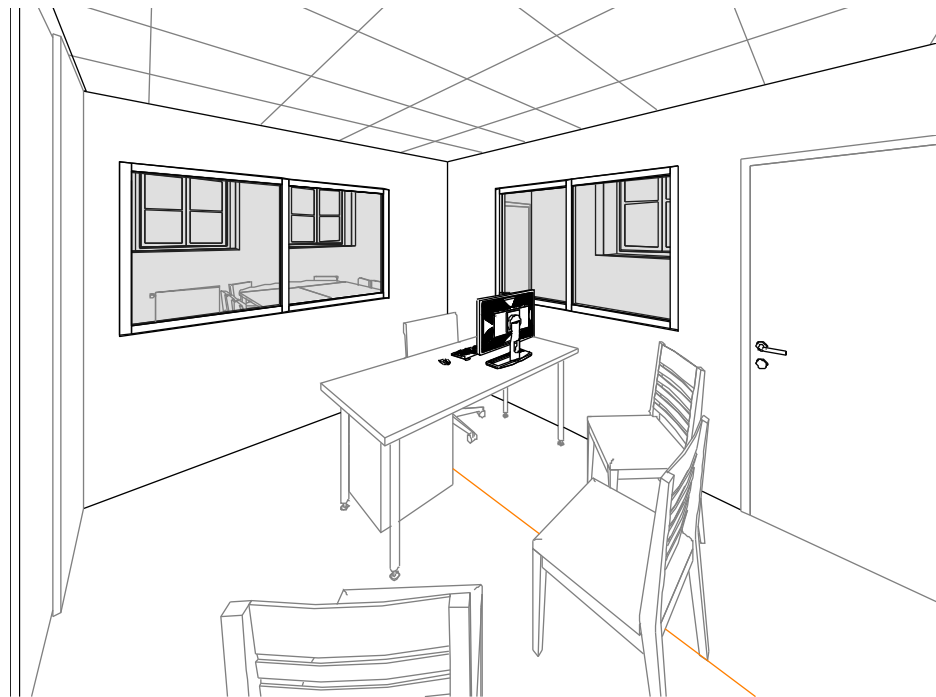

PROJET-RDC 3D
Ech.

PROJET-BUREAU DIRECTION
Ech.:

	MAITRE D'OUVRAGE	PROJET-ADRESSE TERRAIN	REFERENCES	PHASE	N° PIECE	DESIGNATION PIECE	ECHELLE	DATE
	Communauté de communes Bastides et Vallons du Gers	Réhabilitation complète de l'école primaire	SLK-CCBVG-ECOLE	DOE	DOE 09	PROJET-RDC 3D		24/05/2018 15:29:12
	15, rue SAINTE QUITTERIE 32160 PLAISANCE DU GERS		SLK-ARCHITECTES - Tel: 05.58.06.98.00 - 97, av. Georges CLEMENCEAU 40000 MONT DE MARSAN Web: slk-archi.com - Courriel: agence@slk-archi.com		Ces plans sont la propriété exclusive de l'architecte. La reproduction de ces plans ou la fabrication de ce meuble ne peut s'effectuer sans l'accord de SLK-ARCHITECTES. Toutes les côtes sont données à titre indicatif. L'entre-prise devra les vérifier sur place avant exécution de ses travaux. Ces plans ne sont pas des plans d'exécution.			