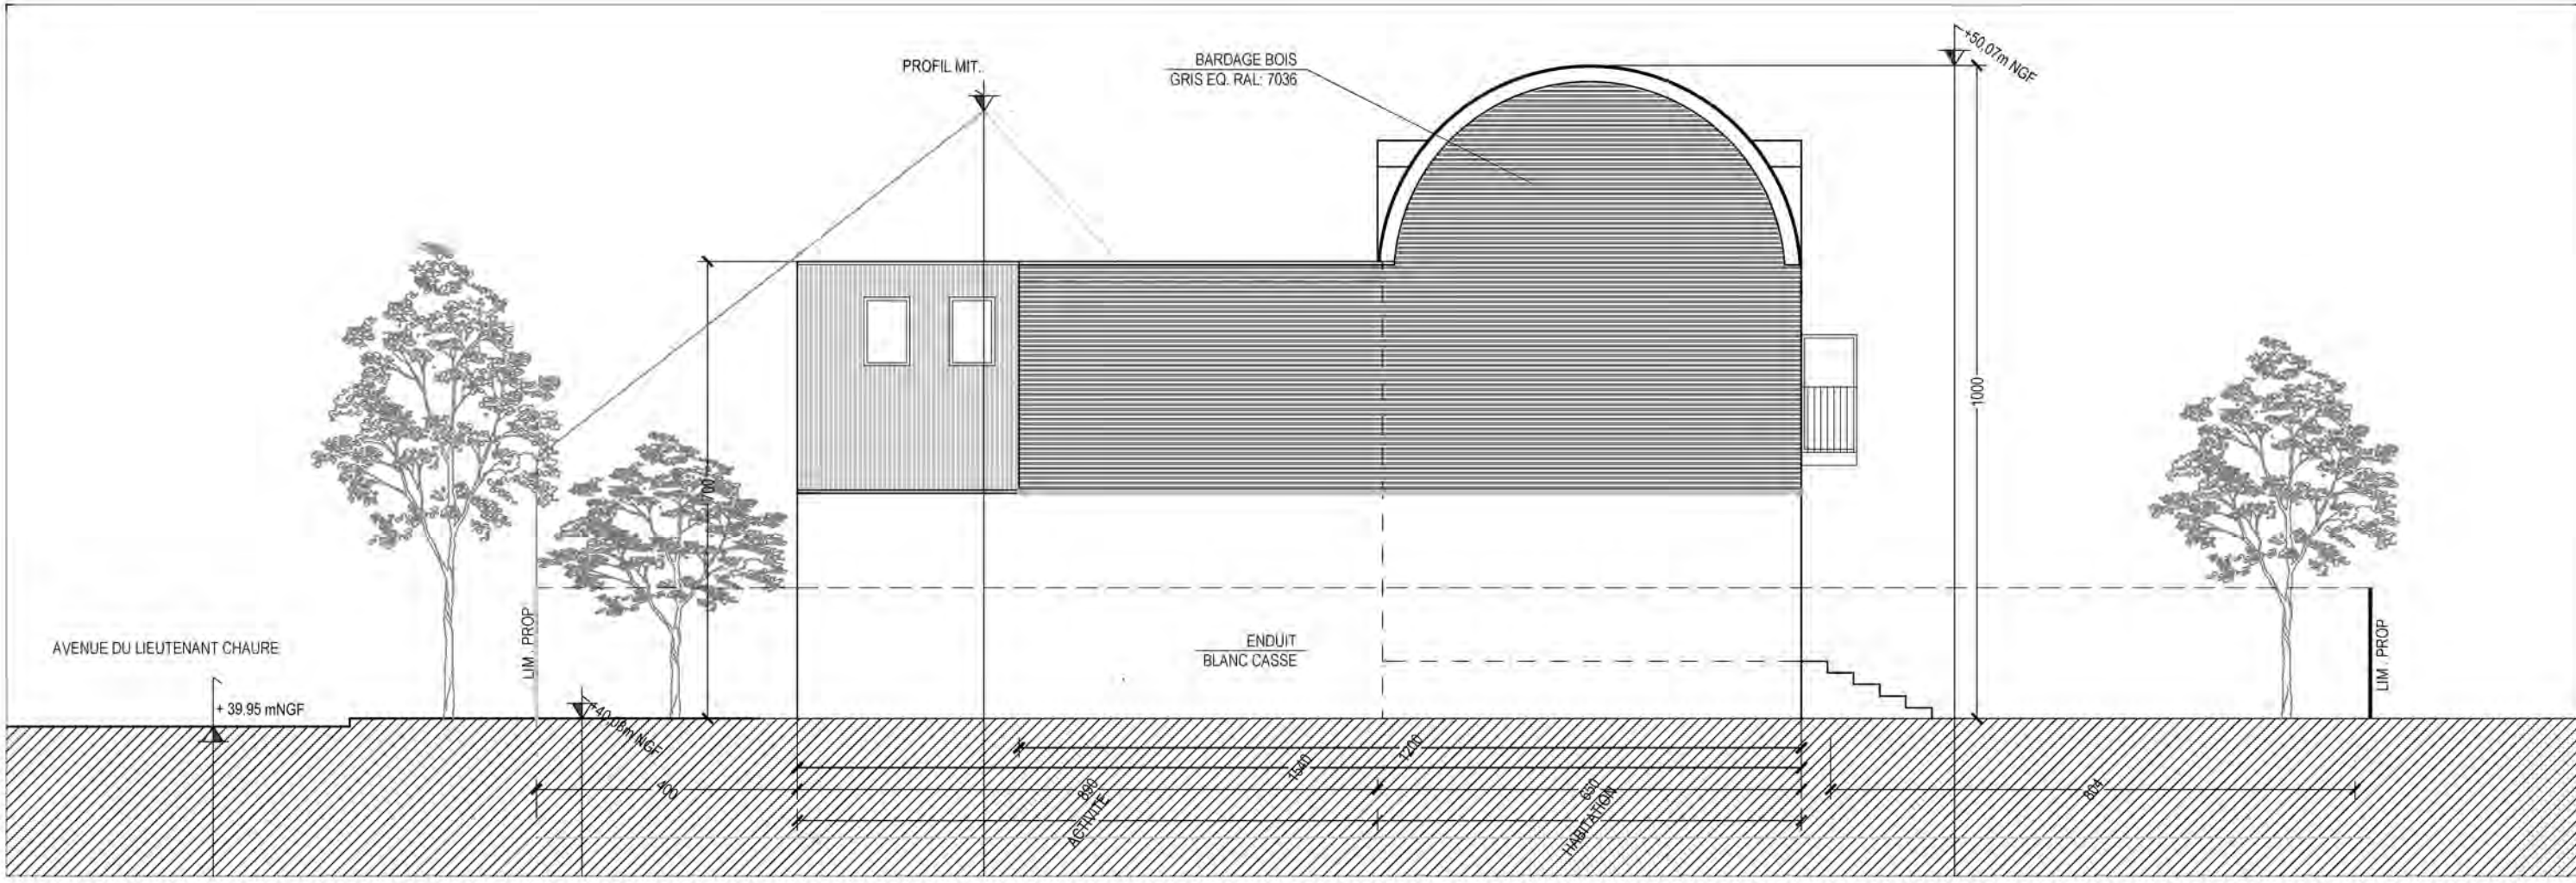

FACADE SUR RUE (NORD OUEST)

FACADE SUR JARDIN (SUD-EST)

CE DOCUMENT N'EST PAS UN PLAN D'EXECUTION.  
 MAISON ET LOCAL D'ACTIVITE  
 ET PARCLOSE DE CLOTURE ET CLOTURE  
 EN BOIS SANS PAVAGE EN CIMENT  
 M. DRIRA  
 BDD  
 15 rue de la République  
 97220 Pointe-à-Pitre  
 M 07 86 48 29 38  
 T 09 52 26 91 81  
 contact@badd.com  
 badd  
 050215  
 05-2  
 1  
 100  
 b