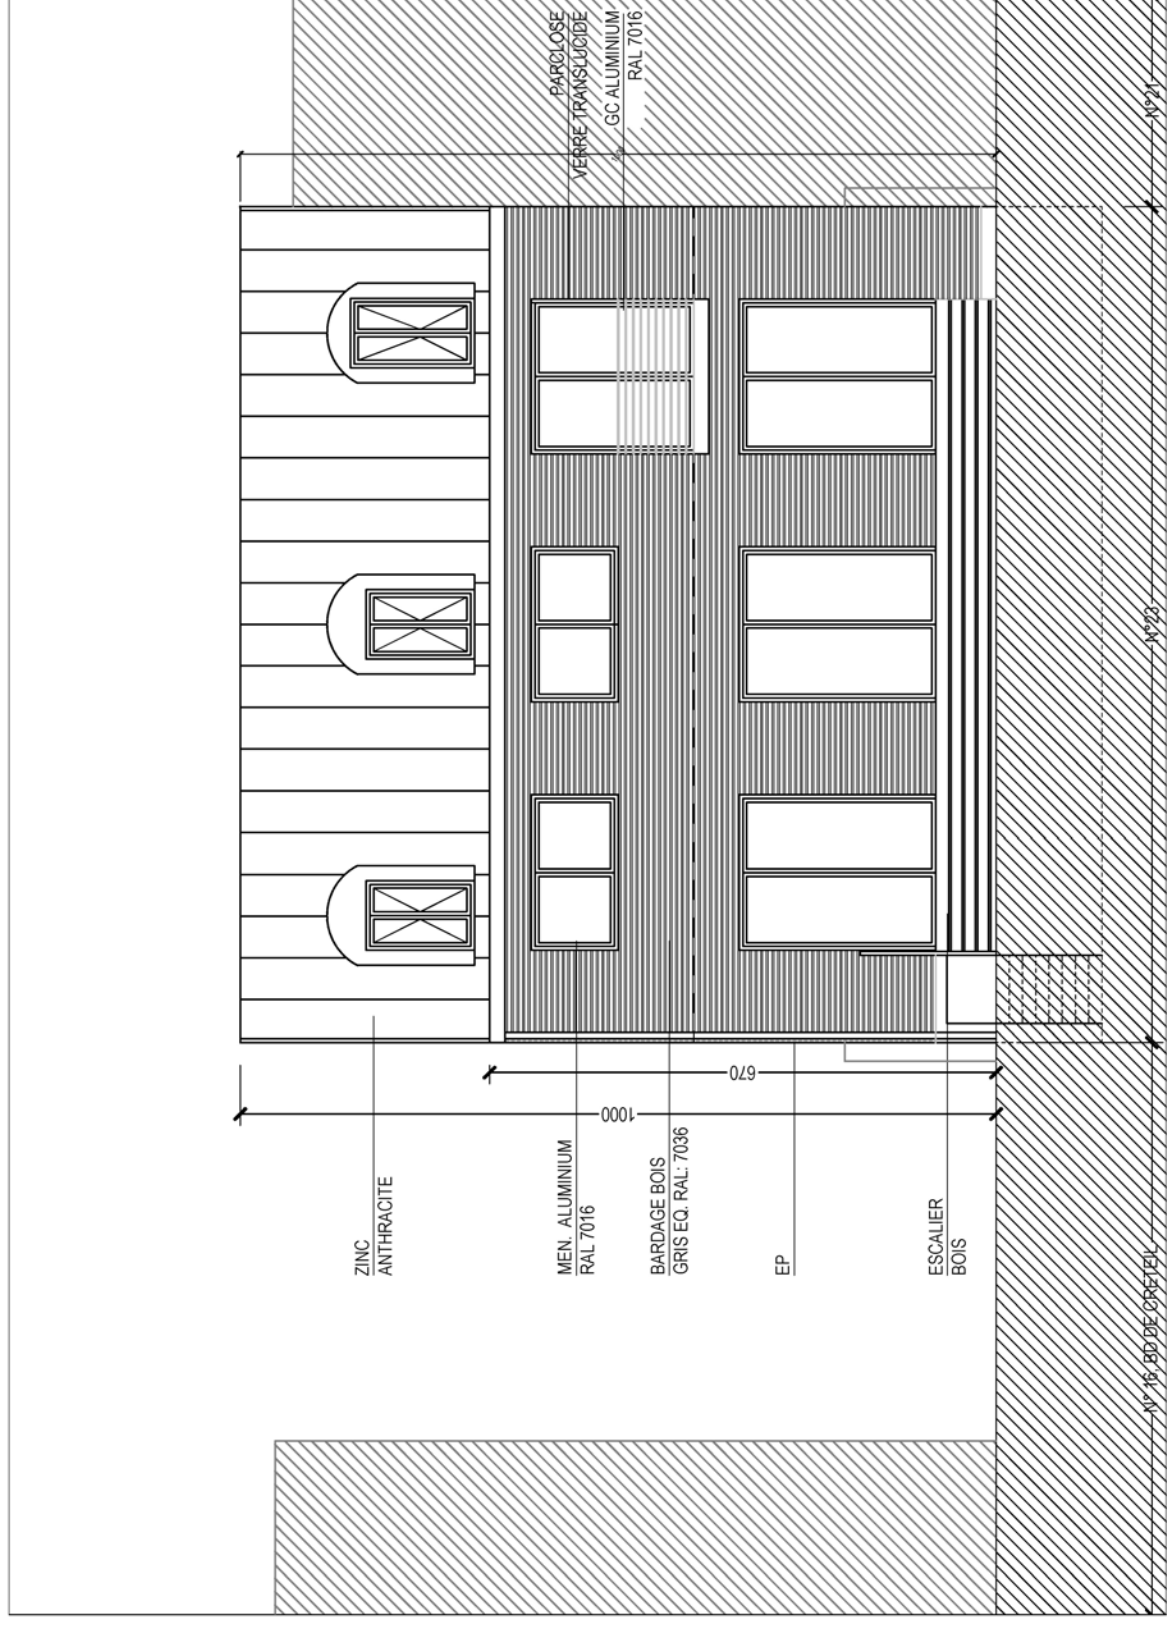

FACADE SUR RUE (NORD OUEST)

FACADE SUR JARDIN (SUD-EST)

CE DOCUMENT N'EST PAS UN PLAN D'EXECUTION.  
 MAISON ET LOCAL D'ACTIVITE  
 ET PARCLOSE DE CLOTURE ET CLOTURE  
 EN BOIS SANS PAVAGE EN CIMENT  
 M. DRIRA  
 BDD  
 15 rue de la République  
 97220 Pointe-à-Pitre  
 M 07 86 48 29 38  
 T 09 52 26 91 81  
 contact@badd.com  
 badd  
 050215  
 05-2  
 1  
 100  
 b