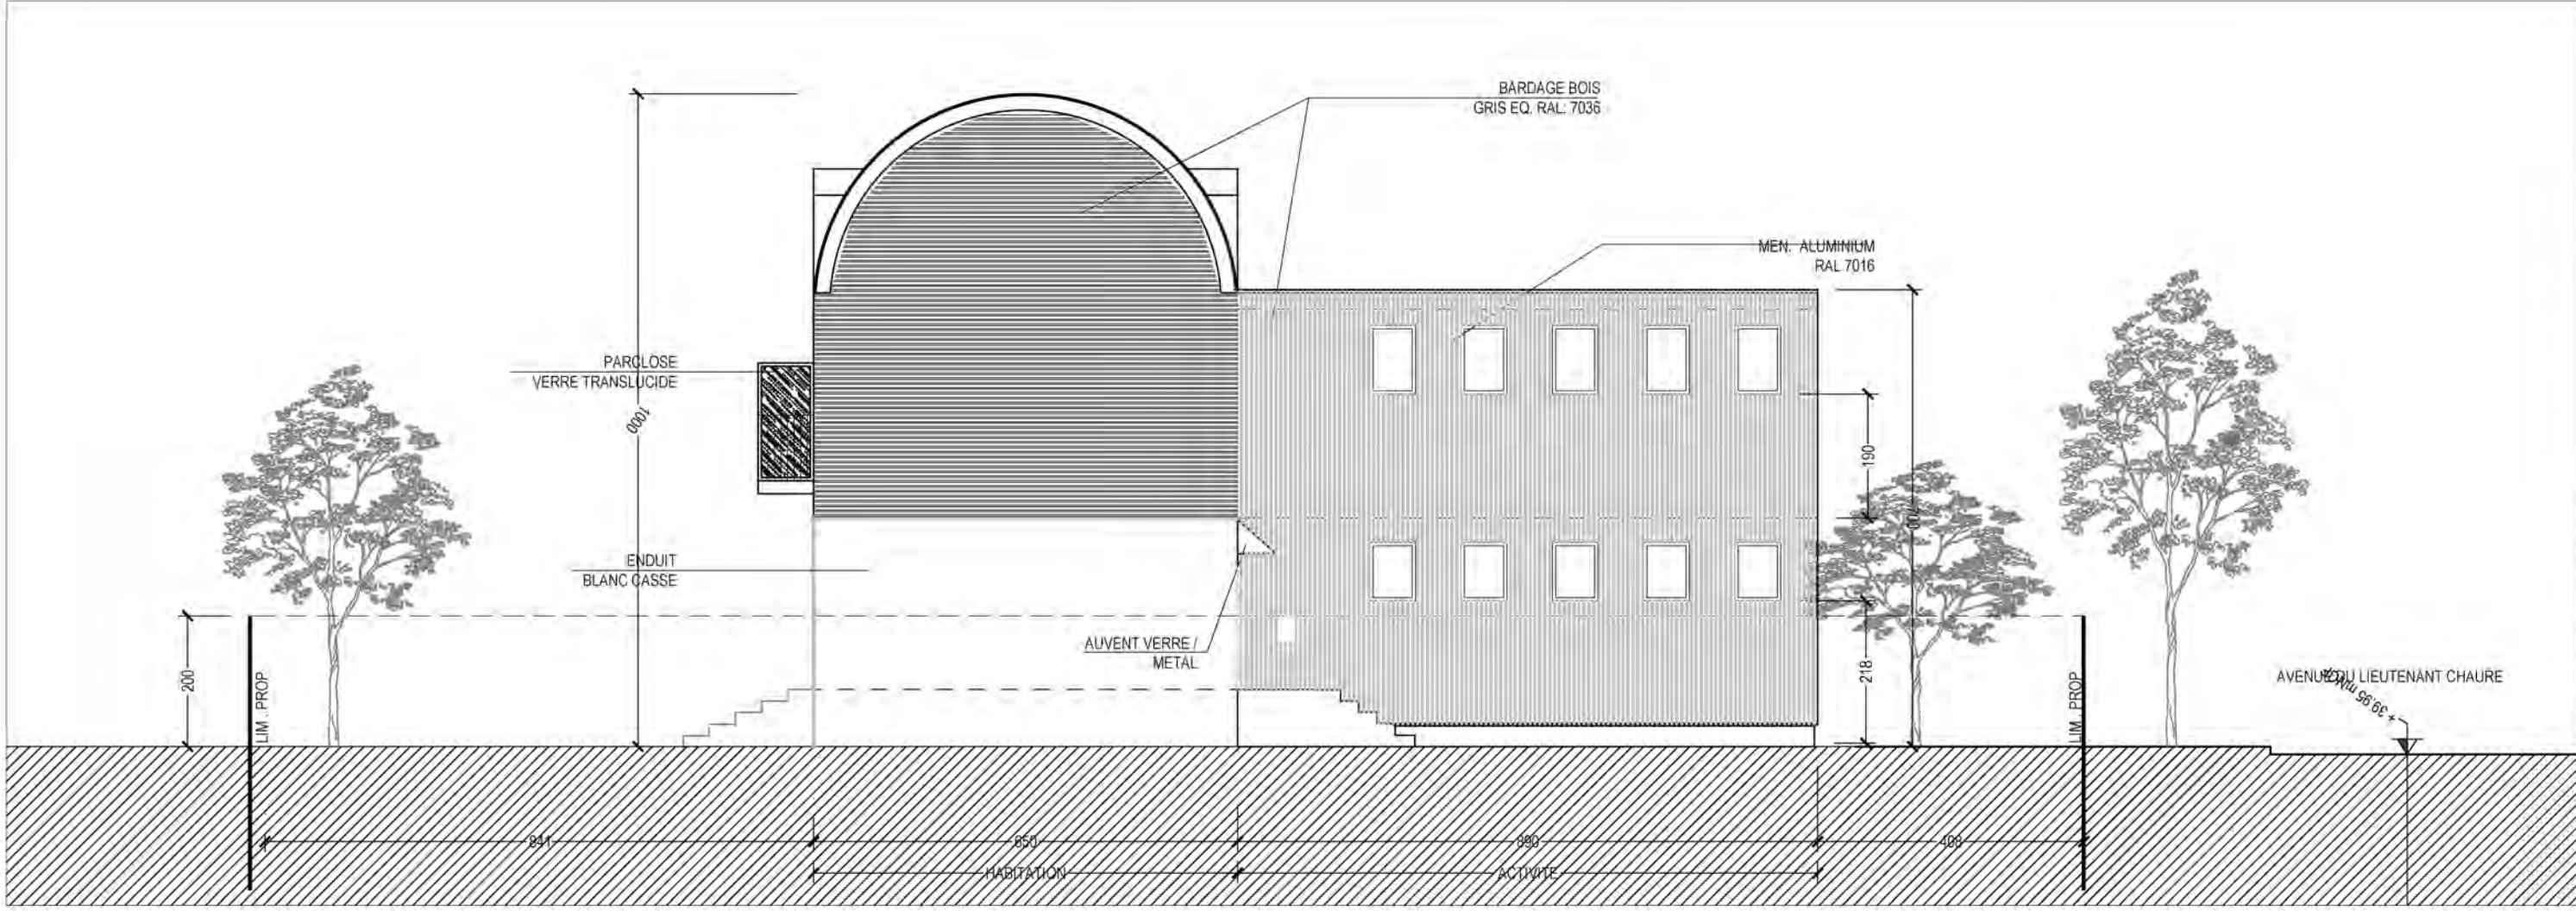

FACADE SUR RUE (NORD OUEST)

FACADE SUR JARDIN (SUD-EST)

CE DOCUMENT N'EST PAS UN PLAN D'EXECUTION.  
 MAISON ET LOCAL D'ACTIVITE  
 ET PARCLOSE DE CLOTURE ET CLOTURE  
 EN BOIS SANS PAVAGE EN CIMENT  
 M. DRIRA  
 BDD  
 15 rue de la République  
 97220 Pointe-à-Pitre  
 M 07 86 48 29 38  
 T 09 52 26 91 81  
 contact@badd.com  
 badd  
 050215  
 05-2  
 1  
 100  
 b