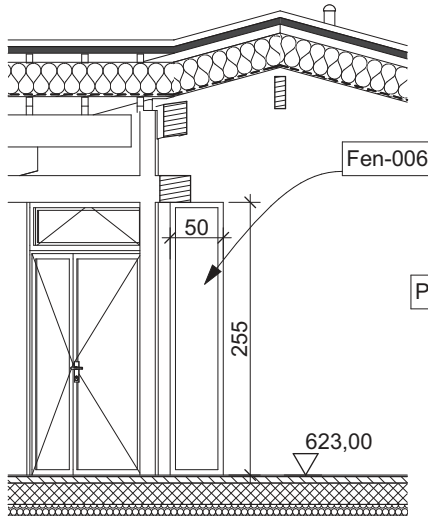

Dimensions similaires pour coupe FF
 G Coupe GG 1:50
 Fen-005 Fen-003 Fen-007
 Briques terre compressée en moucharabieh
 G1 Coupe GG 1:50

H Coupe HH 1:50
 H1 Coupe HH 1:50
 Fen-009 Fen-008 Fen-012 Por-003
 Briques terre compressée

I Coupe II 1:50
 Fen-006

I1 Coupe II 1:50
 Fen-010 Por-006

Projet

Hôtel de ville - Viens

Plan RDC Descriptif
 Menuiserie
 1:100,
 1:50