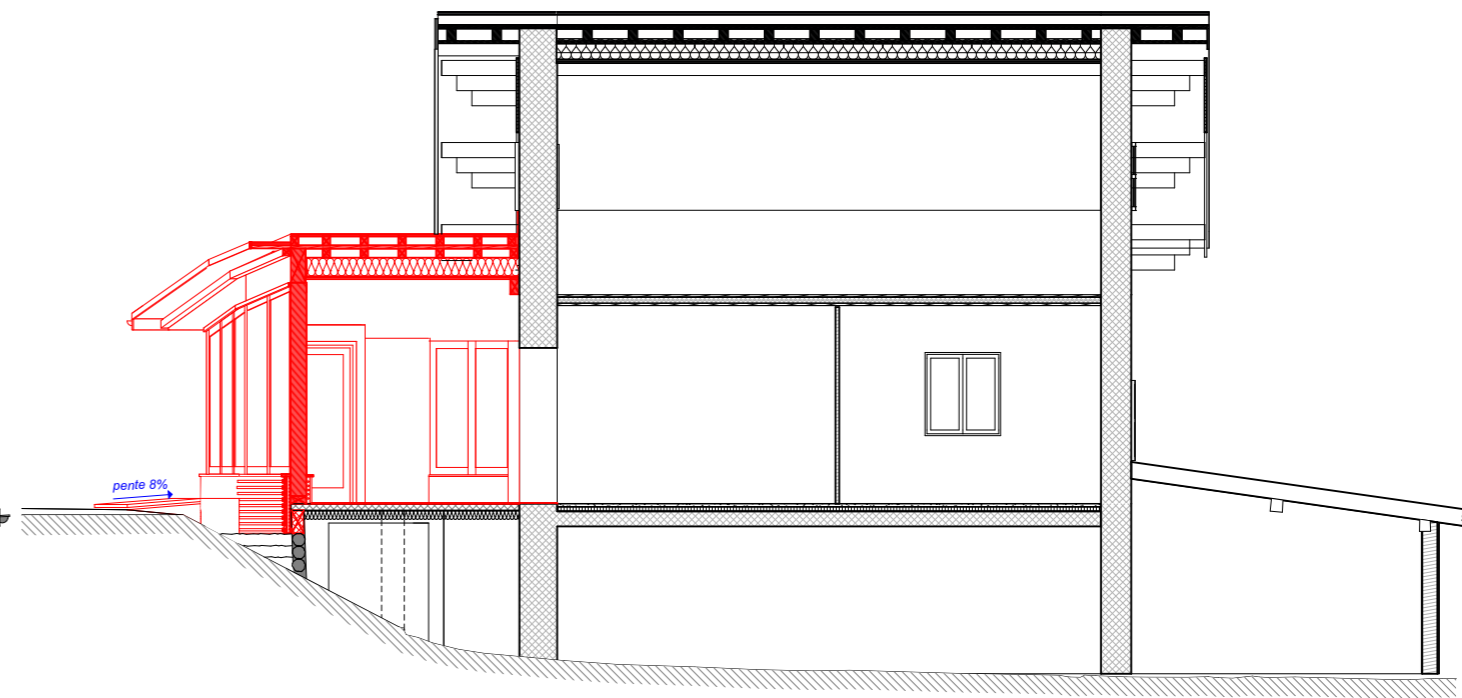

EXISTANT

PROJET

PLAN LOCALISATION - ECHELLE 1/1000

DOE	DOSSIER D'OUVRAGES EXÉCUTÉS	
COMMUNE DE SAINT-NICOLAS-DE-VÉROCE ÉPICERIE DE SAINT-NICOLAS-DE-VÉROCE		
21/07/17	DOE	06
Échelle : 1/50		
<b>COUPES</b>		