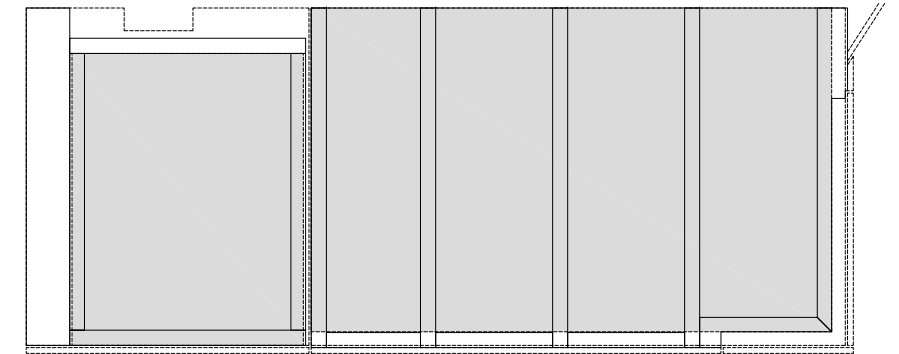

STRUCTURE DU PLANCHER

COUPE VERTICALE SUR PARTIE FIXE

ANGLE PORTE

COUPE VERTICALE SUR PARTIE PORTE

Ensemble rangement support lavabo Ml.11 :

- socle hêtre bois massif
- caisses panneaux multiplis bouleau de 15 mm
- fond sous face plafond et plancher panneaux Valchromat noir de 19 mm
- portes panneaux multiplis bouleau de 15 mm
- étagères fixes panneaux multiplis bouleau de 15 mm
- charnière invisibles et tampon caoutchouc
- système d'ouverture push
- finition vernis mat

Ensemble sanitaire Ml.15 :

- cadres bois de 40 mm d'épaisseur (hêtre)
- renforts métalliques si nécessaire
- habillage extérieur panneaux multiplis bouleau de 15 mm
- habillage intérieur panneaux Valchromat noir de 19 mm
- montage apparent coté intérieur : vis inox torx
- montage non apparent coté extérieur
- montage joint creux de 6 mm
- rangement dessus chasse avec 3 étagères amovibles
- charnières invisibles et tampon caoutchouc
- poignée loquet pour porte coulissante
- taquets inox
- finition vernis mat