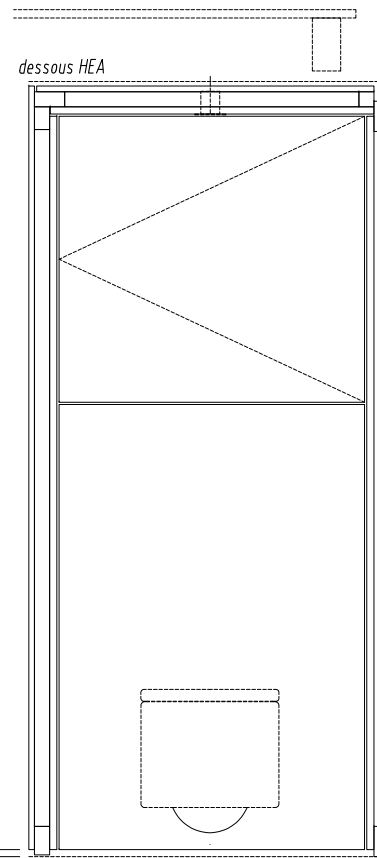

STRUCTURE DU PLANCHER

COUPE VERTICALE SUR PARTIE FIXE

ANGLE PORTE

COUPE VERTICALE SUR PARTIE PORTE

Ensemble rangement support lavabo Ml.11 :

- socle hêtre bois massif
- caisses panneaux multiplis bouleau de 15 mm
- fond sous face plafond et plancher panneaux Valchromat noir de 19 mm
- portes panneaux multiplis bouleau de 15 mm
- étagères fixes panneaux multiplis bouleau de 15 mm
- charnière invisibles et tampon caoutchouc
- système d'ouverture push
- finition vernis mat

Ensemble sanitaire Ml.15 :

- cadres bois de 40 mm d'épaisseur (hêtre)
- renforts métalliques si nécessaire
- habillage extérieur panneaux multiplis bouleau de 15 mm
- habillage intérieur panneaux Valchromat noir de 19 mm
- montage apparent coté intérieur : vis inox torx
- montage non apparent coté extérieur
- montage joint creux de 6 mm
- rangement dessus chasse avec 3 étagères amovibles
- charnières invisibles et tampon caoutchouc
- poignée loquet pour porte coulissante
- taquets inox
- finition vernis mat