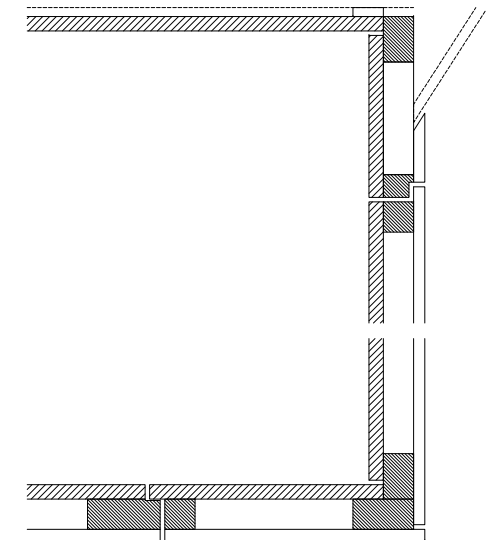

STRUCTURE DU PLANCHER

COUPE VERTICALE SUR PARTIE FIXE

ANGLE PORTE

COUPE VERTICALE SUR PARTIE PORTE

Ensemble rangement support lavabo Ml.11 :

- socle hêtre bois massif
- caisses panneaux multiplis bouleau de 15 mm
- fond sous face plafond et plancher panneaux Valchromat noir de 19 mm
- portes panneaux multiplis bouleau de 15 mm
- étagères fixes panneaux multiplis bouleau de 15 mm
- charnière invisibles et tampon caoutchouc
- système d'ouverture push
- finition vernis mat

Ensemble sanitaire Ml.15 :

- cadres bois de 40 mm d'épaisseur (hêtre)
- renforts métalliques si nécessaire
- habillage extérieur panneaux multiplis bouleau de 15 mm
- habillage intérieur panneaux Valchromat noir de 19 mm
- montage apparent coté intérieur : vis inox torx
- montage non apparent coté extérieur
- montage joint creux de 6 mm
- rangement dessus chasse avec 3 étagères amovibles
- charnières invisibles et tampon caoutchouc
- poignée loquet pour porte coulissante
- taquets inox
- finition vernis mat