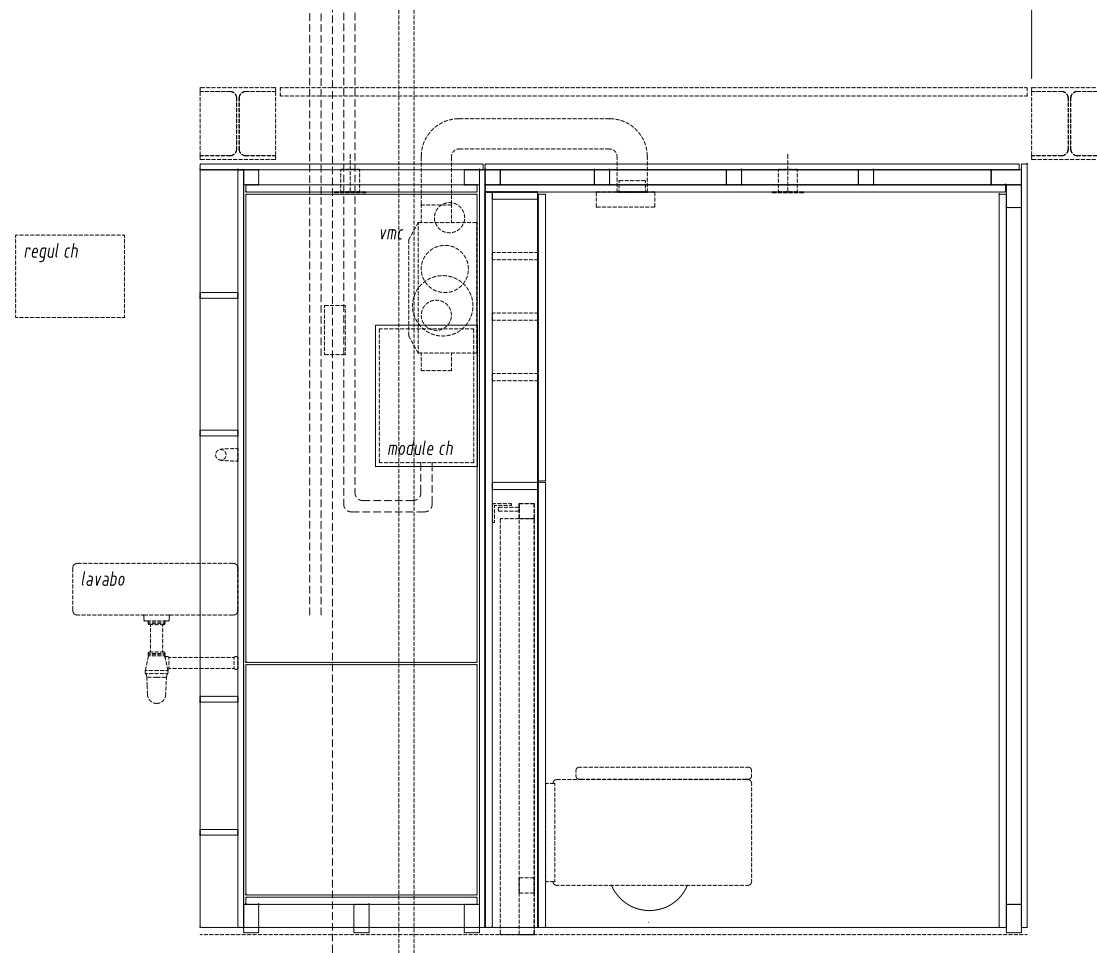

STRUCTURE DU PLANCHER

COUPE VERTICALE SUR PARTIE FIXE

ANGLE PORTE

COUPE VERTICALE SUR PARTIE PORTE

Ensemble rangement support lavabo Ml.11 :

- socle hêtre bois massif
- caisses panneaux multiplis bouleau de 15 mm
- fond sous face plafond et plancher panneaux Valchromat noir de 19 mm
- portes panneaux multiplis bouleau de 15 mm
- étagères fixes panneaux multiplis bouleau de 15 mm
- charnière invisibles et tampon caoutchouc
- système d'ouverture push
- finition vernis mat

Ensemble sanitaire Ml.15 :

- cadres bois de 40 mm d'épaisseur (hêtre)
- renforts métalliques si nécessaire
- habillage extérieur panneaux multiplis bouleau de 15 mm
- habillage intérieur panneaux Valchromat noir de 19 mm
- montage apparent coté intérieur : vis inox torx
- montage non apparent coté extérieur
- montage joint creux de 6 mm
- rangement dessus chasse avec 3 étagères amovibles
- charnières invisibles et tampon caoutchouc
- poignée loquet pour porte coulissante
- taquets inox
- finition vernis mat