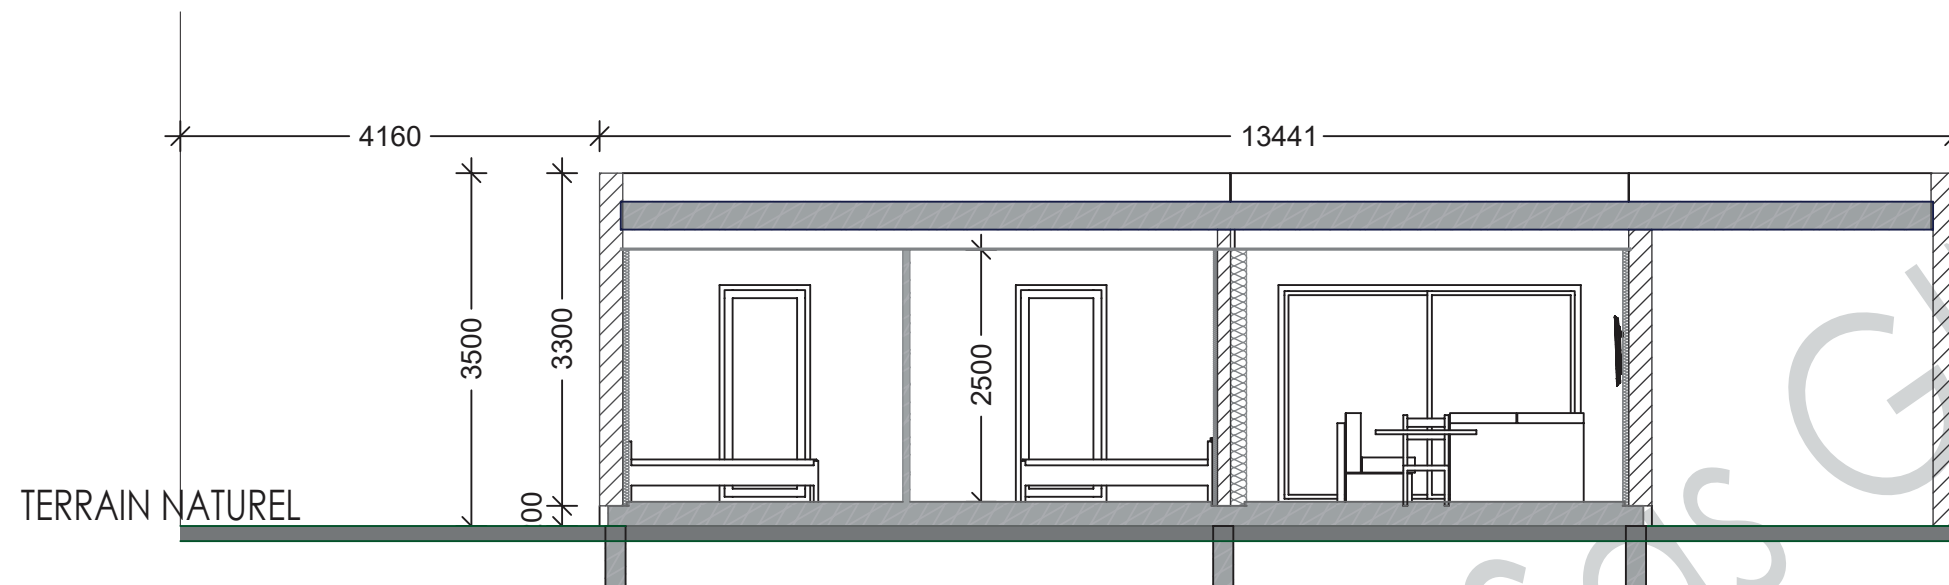

LIMITE DE TERRAIN

COUPE AA'

LIMITE DE TERRAIN

LIMITE DE TERRAIN

COUPE BB'

LIMITE DE TERRAIN

Propriété de la SAS GINKGO

<p>442-BRUEDER-2016</p>  <p>168 Allée de l'Amérique Latine - 30 900 Nîmes Tél : 04.66.67.40.95 - Fax : 04.84.25.16.86 Site : www.maison-ginkgo.com</p>	<p>MAITRE D'OUVRAGE: M. BRUEDER Yves et Mme BRUEDER Amélie</p> <p>27 Rue des Chênes - 34 160 MONTAUD amelie.brueder@sfr.fr 06.25.60.29.27</p>		<p>TYPE DE CONSTRUCTION</p>			
	<p>PROJET Construction d'une maison individuelle</p>		<p>NATURE DES DOCUMENTS PLAN DE COUPE</p>		<p>N° 11</p>	
	<p>AUTEUR : Yoann FOULQUIE</p>	<p>DATE : 06/03/2017</p>	<p>ECHELLE : 1/75ème</p>			