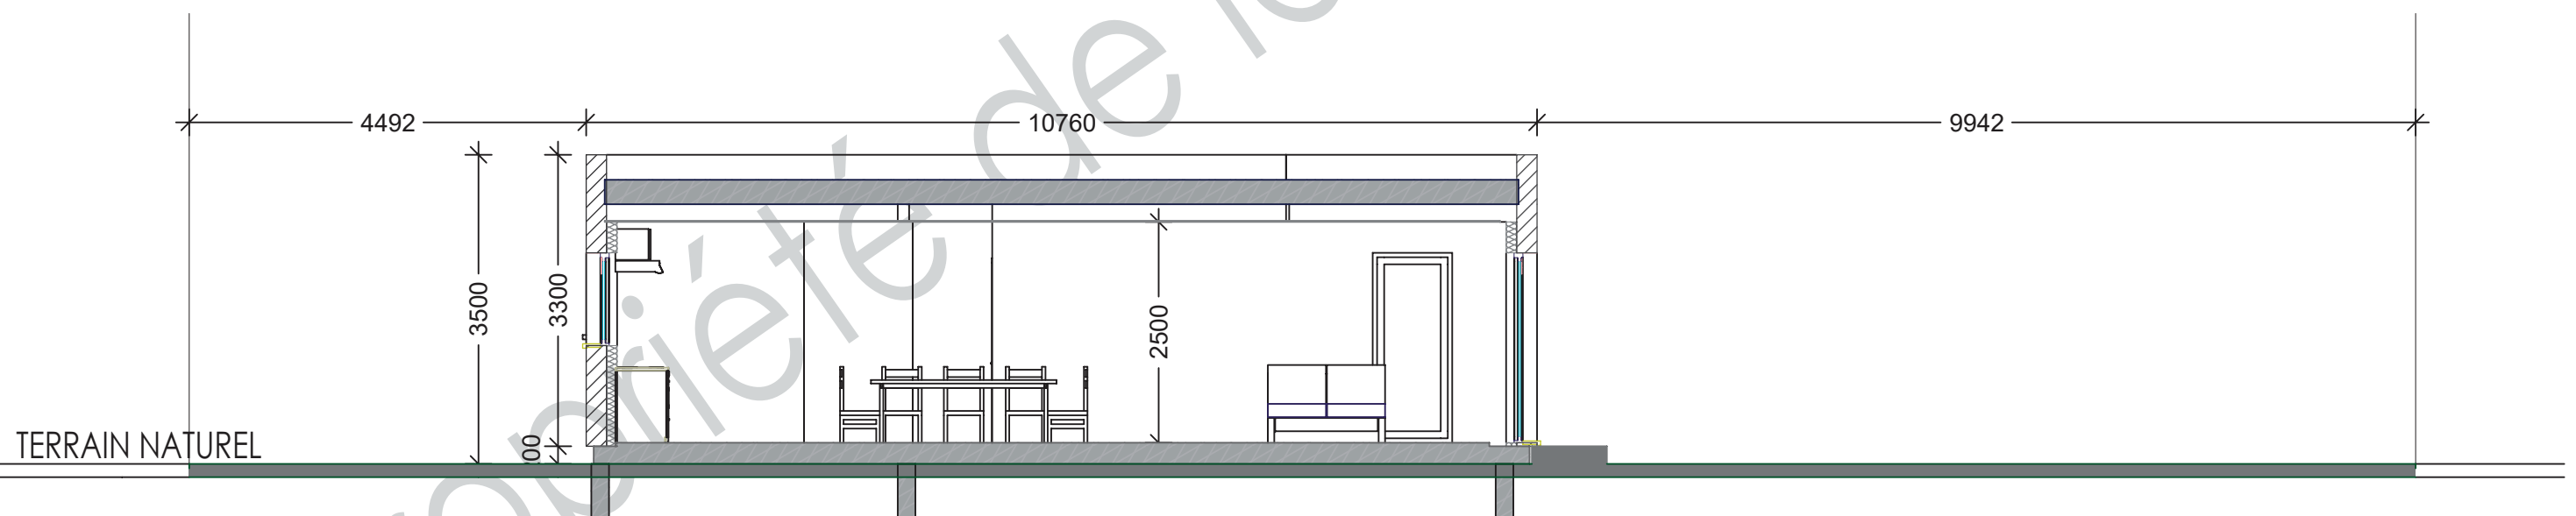

LIMITE DE TERRAIN

COUPE AA'

LIMITE DE TERRAIN

LIMITE DE TERRAIN

COUPE BB'

LIMITE DE TERRAIN

Propriété de la SAS GINKGO

<p>442-BRUEDER-2016</p>  <p>168 Allée de l'Amérique Latine - 30 900 Nîmes Tél : 04.66.67.40.95 - Fax : 04.84.25.16.86 Site : www.maison-ginkgo.com</p>	<p>MAITRE D'OUVRAGE: M. BRUEDER Yves et Mme BRUEDER Amélie</p> <p>27 Rue des Chênes - 34 160 MONTAUD amelie.brueder@sfr.fr 06.25.60.29.27</p>		<p>TYPE DE CONSTRUCTION</p>			
	<p>PROJET Construction d'une maison individuelle</p>		<p>NATURE DES DOCUMENTS PLAN DE COUPE</p>		<p>N° 11</p>	
	<p>AUTEUR : Yoann FOULQUIE</p>	<p>DATE : 06/03/2017</p>	<p>ECHELLE : 1/75ème</p>			