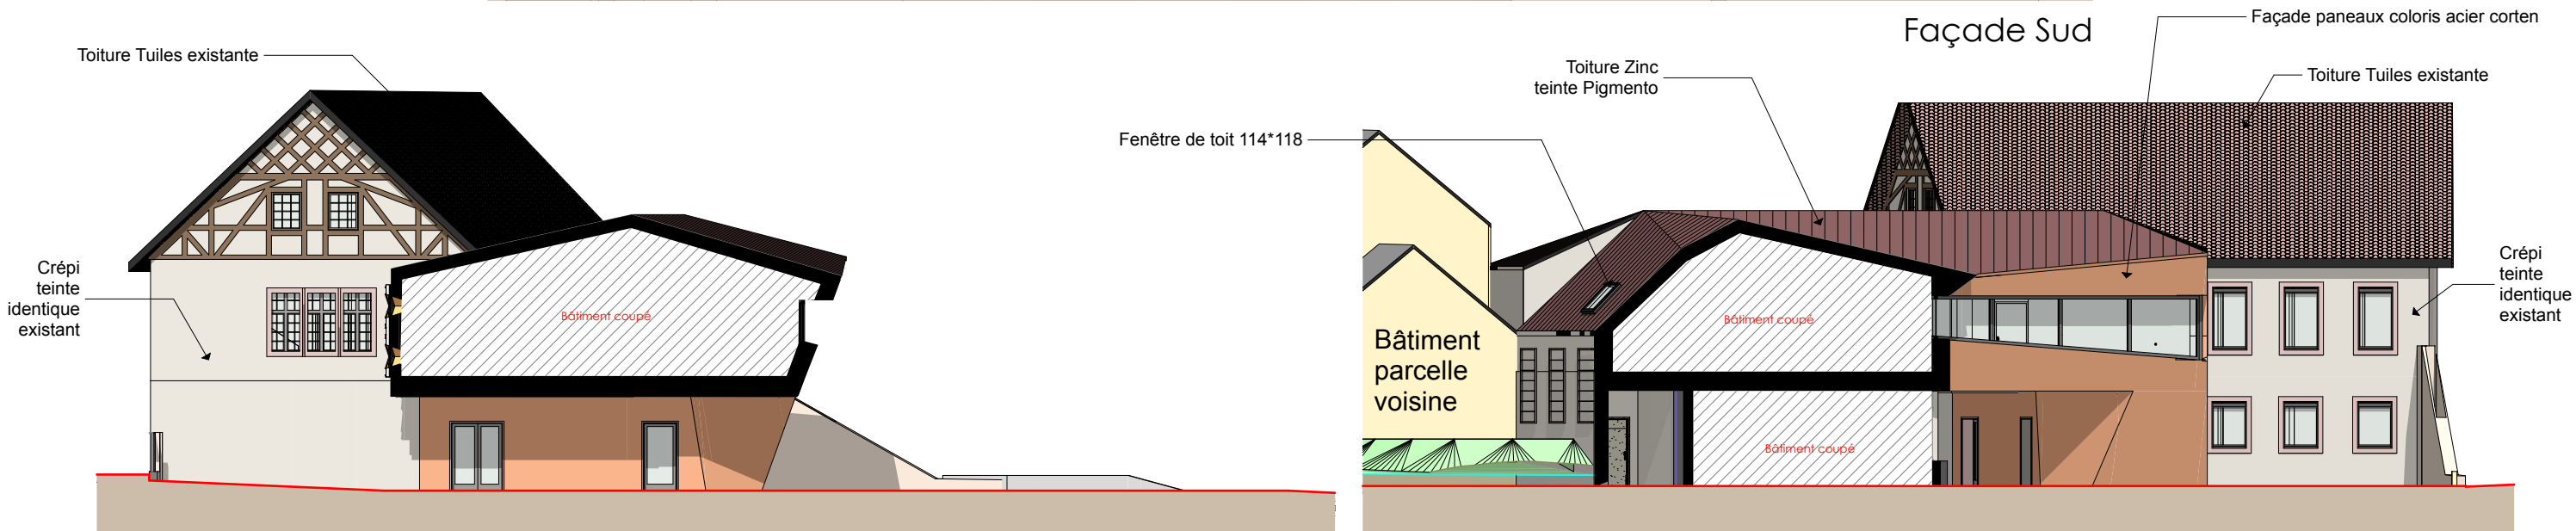

Bâtiment existant :
 Crépi : teinte identique existant
 Menuiseries : PVC Blanches

Extension :
 Façade : Panneaux acier Corten
 Menuiseries : ALU anthracite

Façade Est

Façade Sud

Façade Nord

Façade Ouest