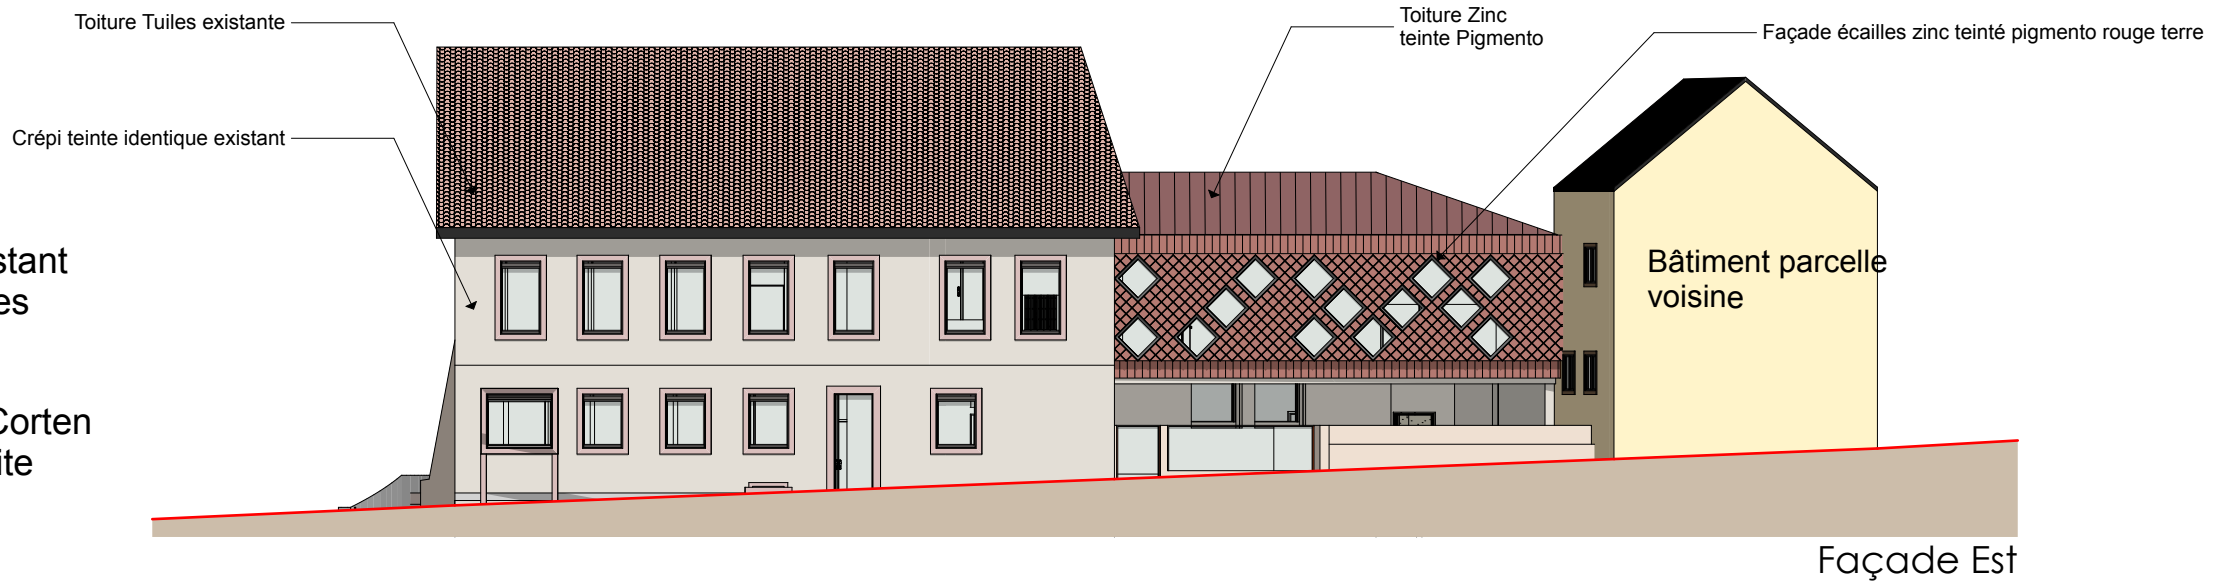

Bâtiment existant :
 Crépi : teinte identique existant
 Menuiseries : PVC Blanches

Extension :
 Façade : Panneaux acier Corten
 Menuiseries : ALU anthracite

Façade Est

Façade Sud

Façade Nord

Façade Ouest