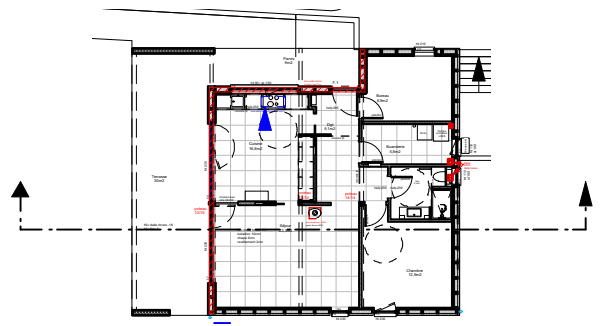

COUPE TRANSVERSALE

CONSTRUCTION D'UNE MAISON	MAITRE D'OUVRAGE: M et Mme Zahner 52b rue du Chateau 67190 HEILIGENBERG	ARCHITECTES: LNV Architectes 12 rue du G. Gouraud 67000 STRASBOURG	PRO	20-08-2018
52b Rue du Chateau 67190 HEILIGENBERG			COUPE	1/50