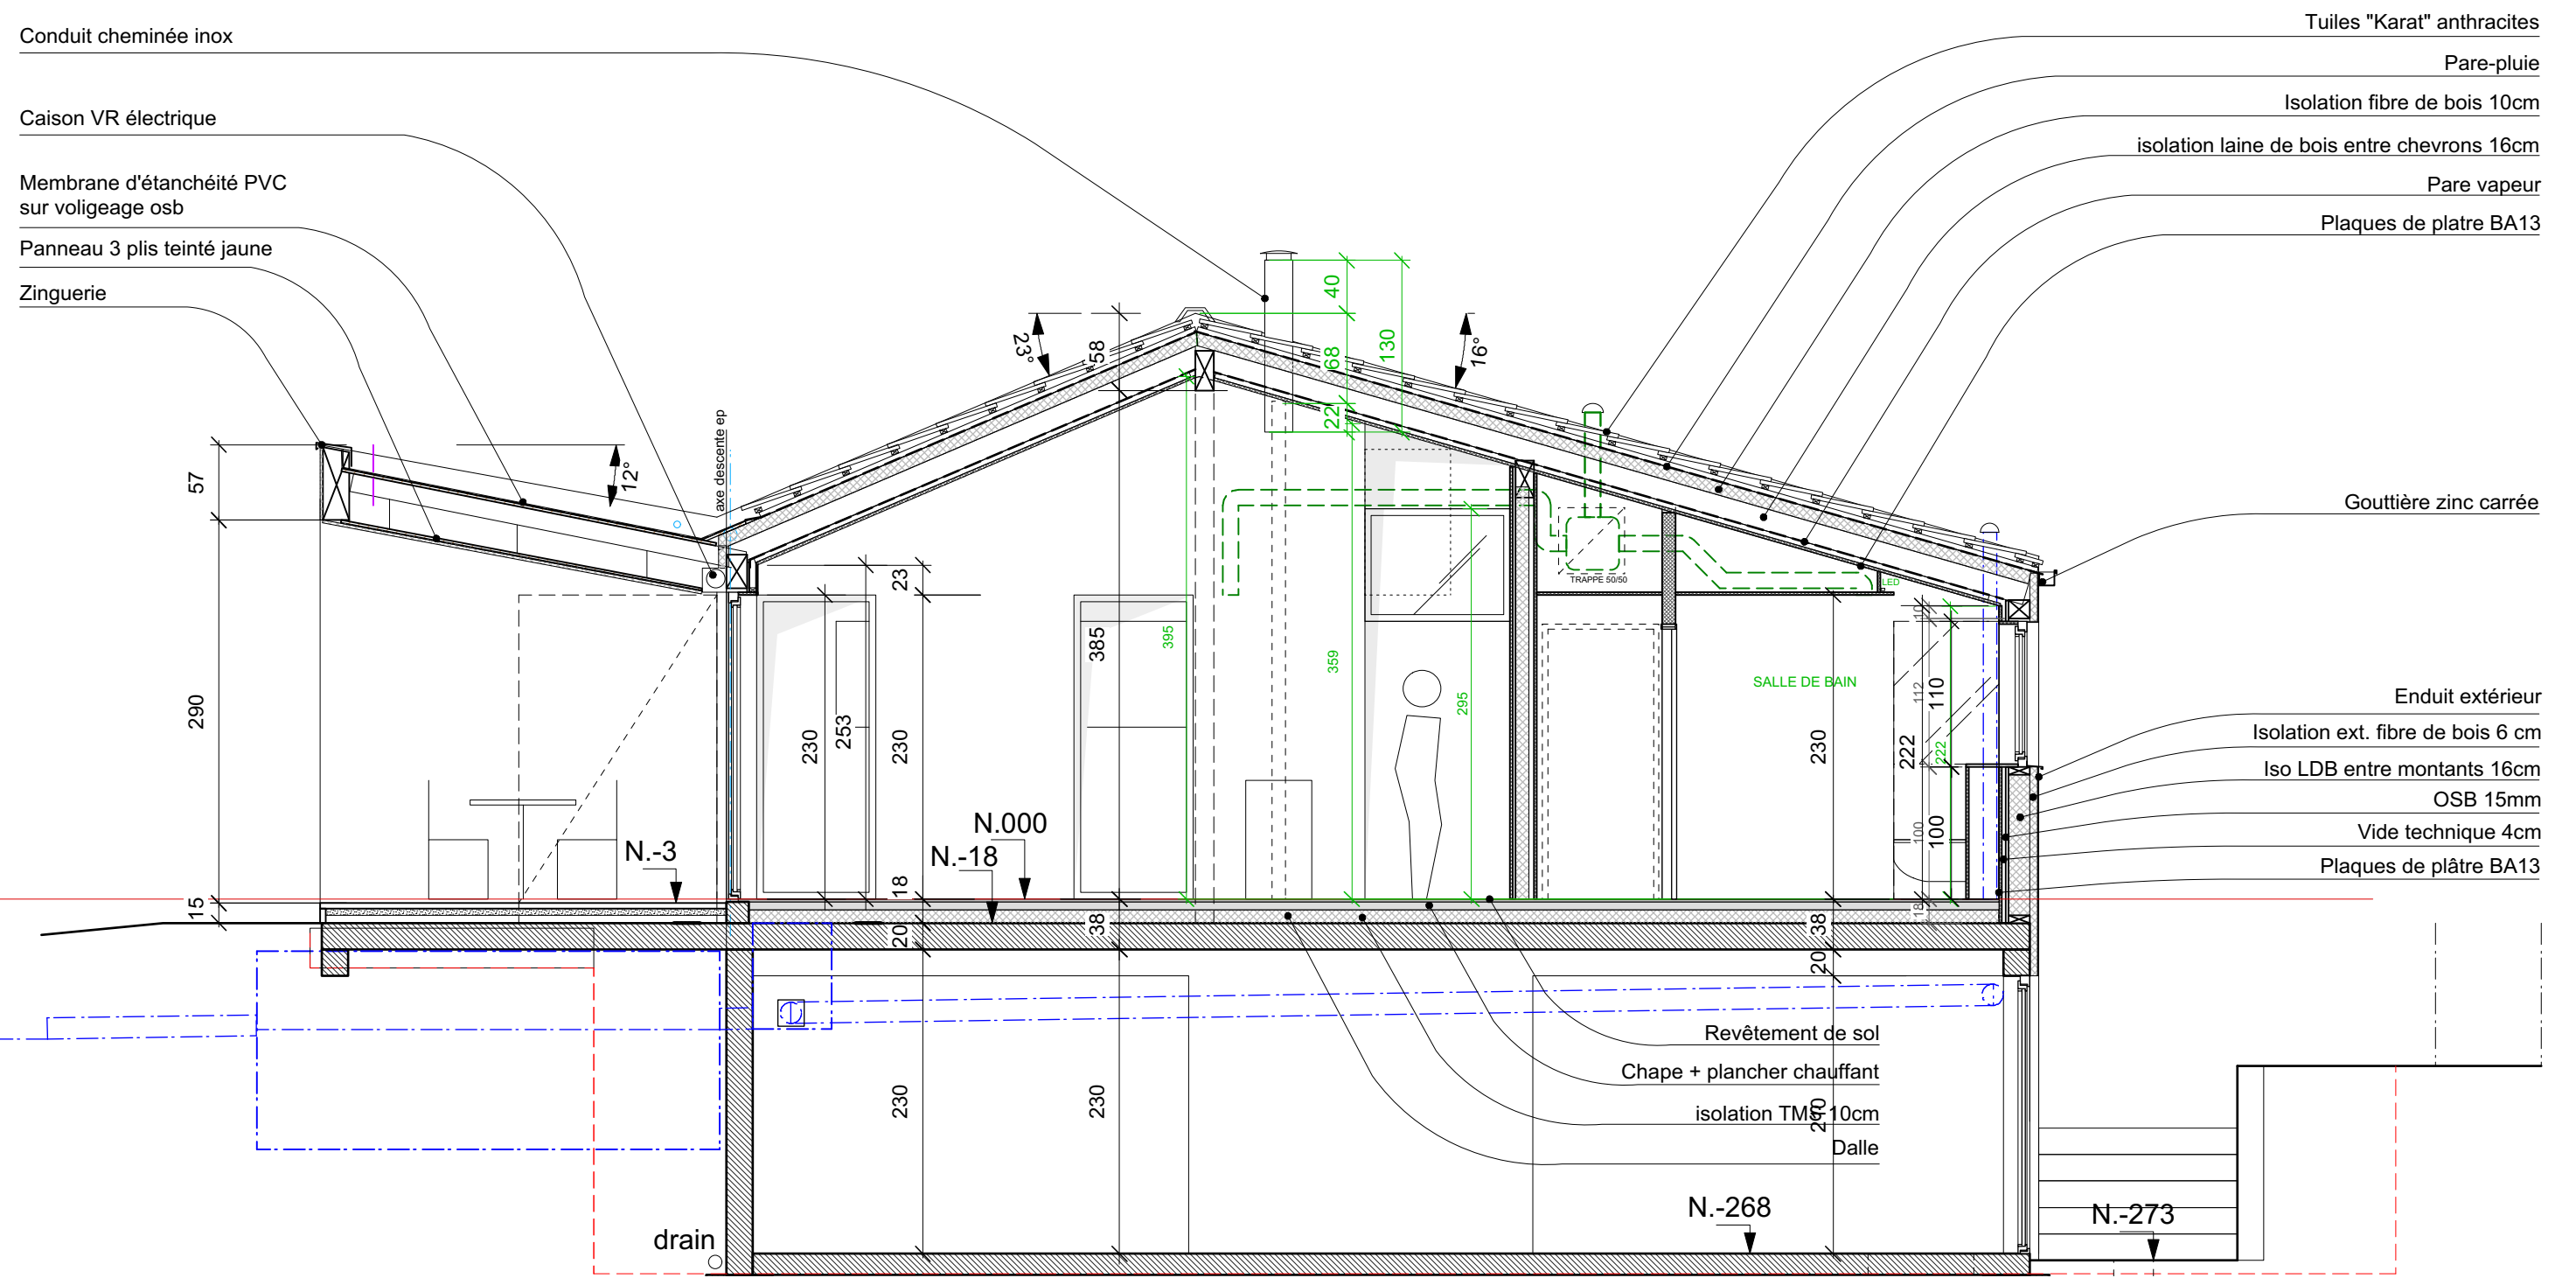

COUPE TRANSVERSALE

CONSTRUCTION D'UNE MAISON	MAITRE D'OUVRAGE: M et Mme Zahner 52b rue du Chateau 67190 HEILIGENBERG	ARCHITECTES: LNV Architectes 12 rue du G. Gouraud 67000 STRASBOURG	PRO	20-08-2018
52b Rue du Chateau 67190 HEILIGENBERG			COUPE	1/50