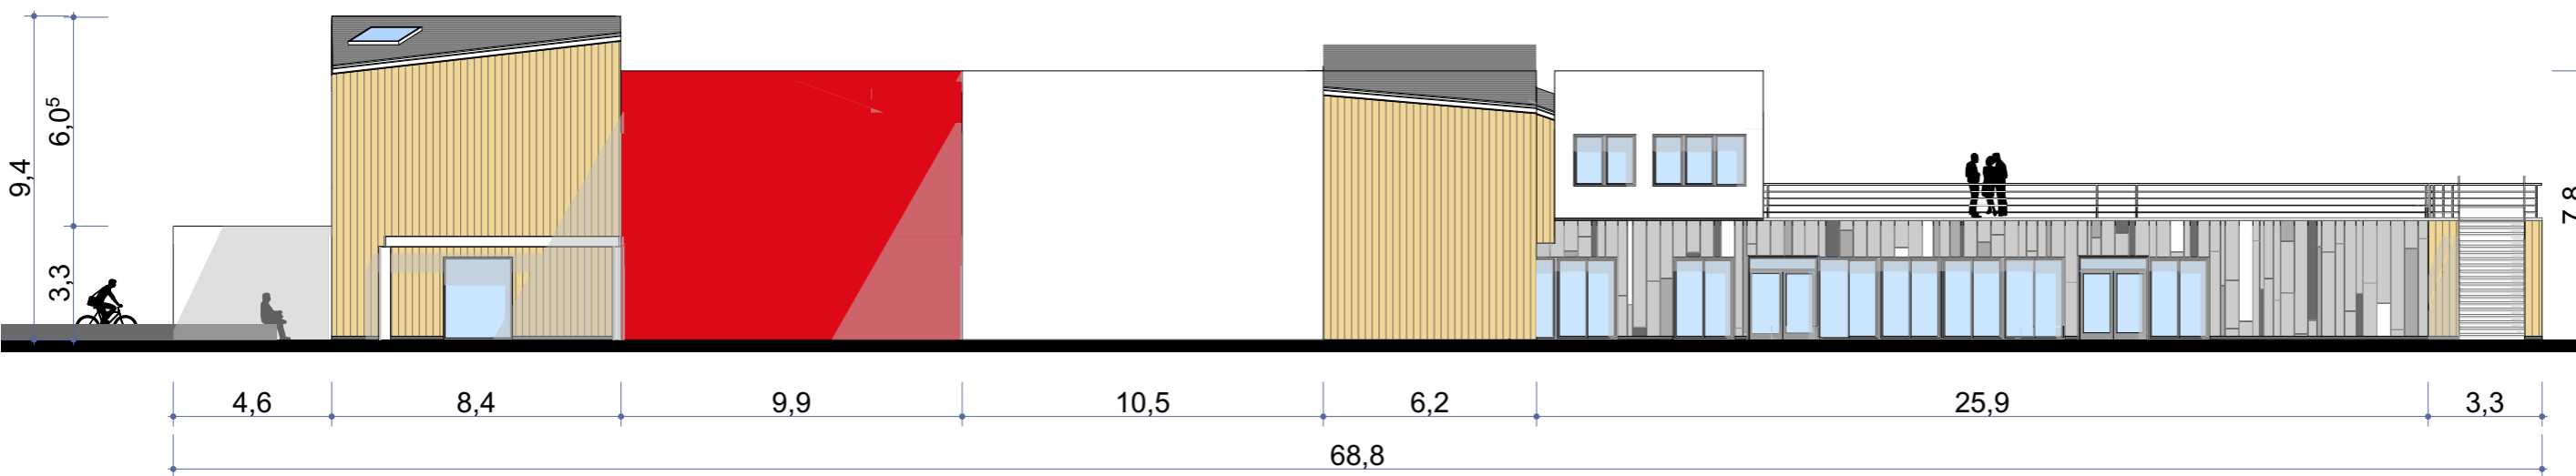

Façade Est 1/200e

Façade Ouest 1/200e

Carnet général

PHASE : DCE Ind A	Page 7
Façades Est et Ouest	Indice Ind A
Date 26 juillet 2017	Echelle 1/200

Studio HYBRIDE Architectes
128 bis, avenue du Général Leclerc
94360 Bry sur Marne

hybride
STUDIO ARCHITECTES

Construction du groupe scolaire
Louis et Madeleine Odru à Montreuil
Intersection de la Sente Verte et la rue de l'Acacia
ZAC Boissière-Acacia
Montreuil