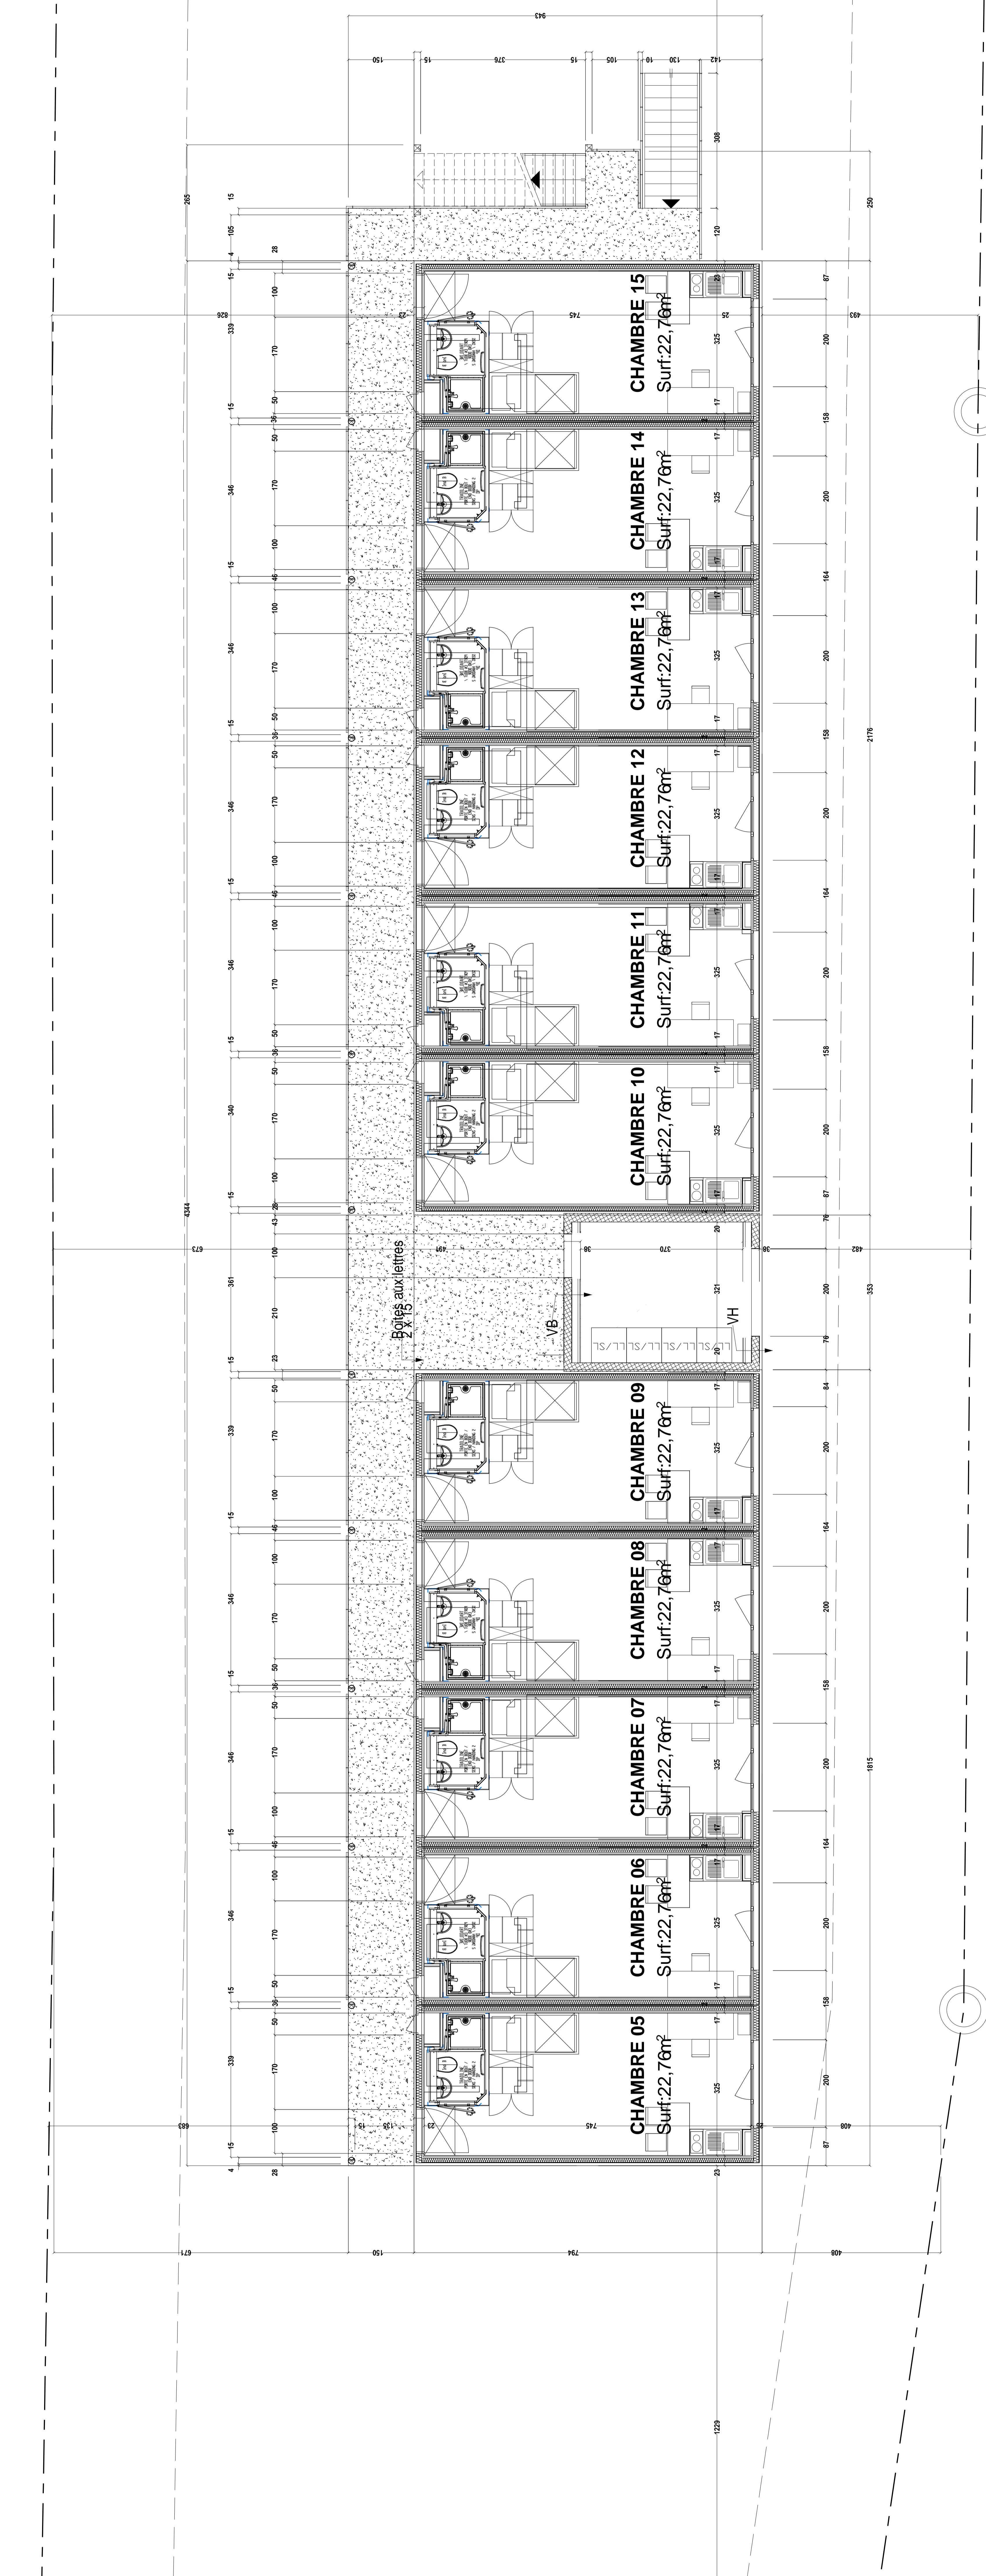

REZ DE JARDIN

REZ DE CHAUSSEE

ABRI POUBELLES

COUPE AA

ETAGE

MURIE DOMAGE
43344 Office Public d'habitat de l'Angoulême
 15 rue de Maitenon - 16000 Angoulême

CONSTRUCTION DE 30 LOGEMENTS ETUDIANTS
 15 rue de Maitenon - 16000 Angoulême