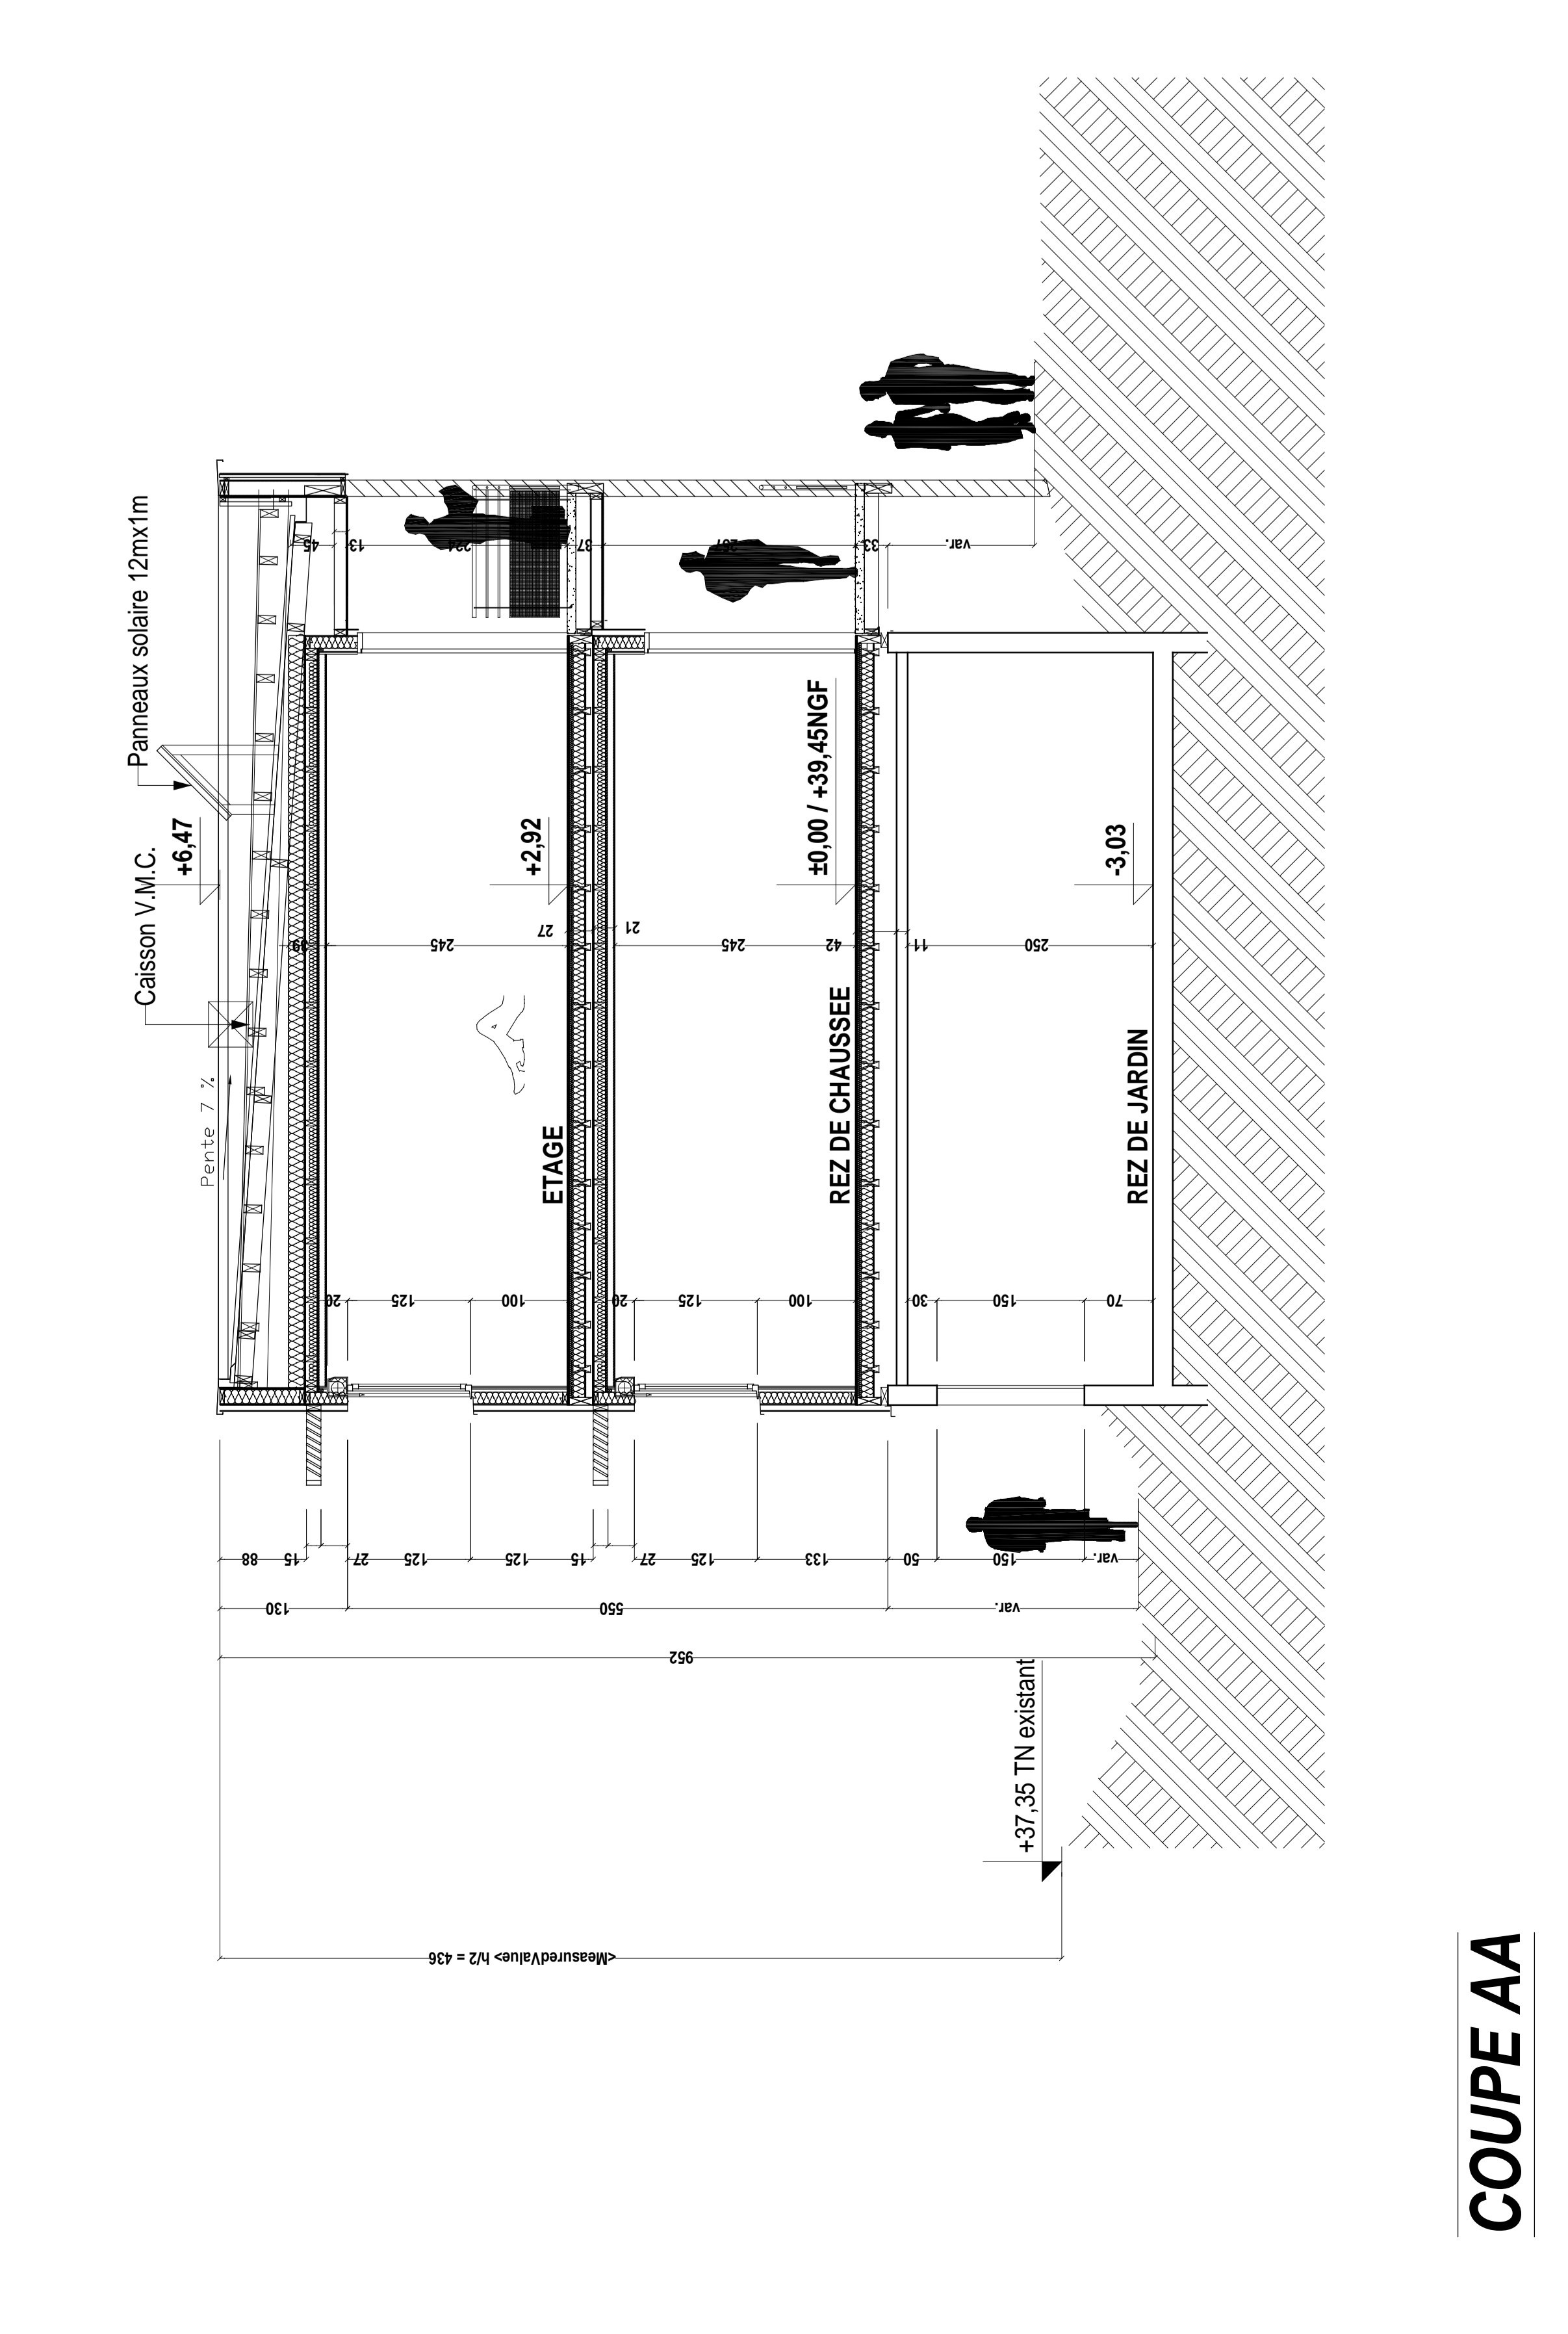

REZ DE JARDIN

REZ DE CHAUSSEE

ABRI POUBELLES

COUPE AA

ETAGE

MURIE DOMAGE
43344 Office Public d'habitat de l'Angoulême
 15 rue de Maitenon - 16000 Angoulême

CONSTRUCTION DE 30 LOGEMENTS ETUDIANTS
 15 rue de Maitenon - 16000 Angoulême

PRO
 PLAN ARCHITECTE
 DOSSIER N° 1738
 DATE: 17 MAR 2016
 PRO 02