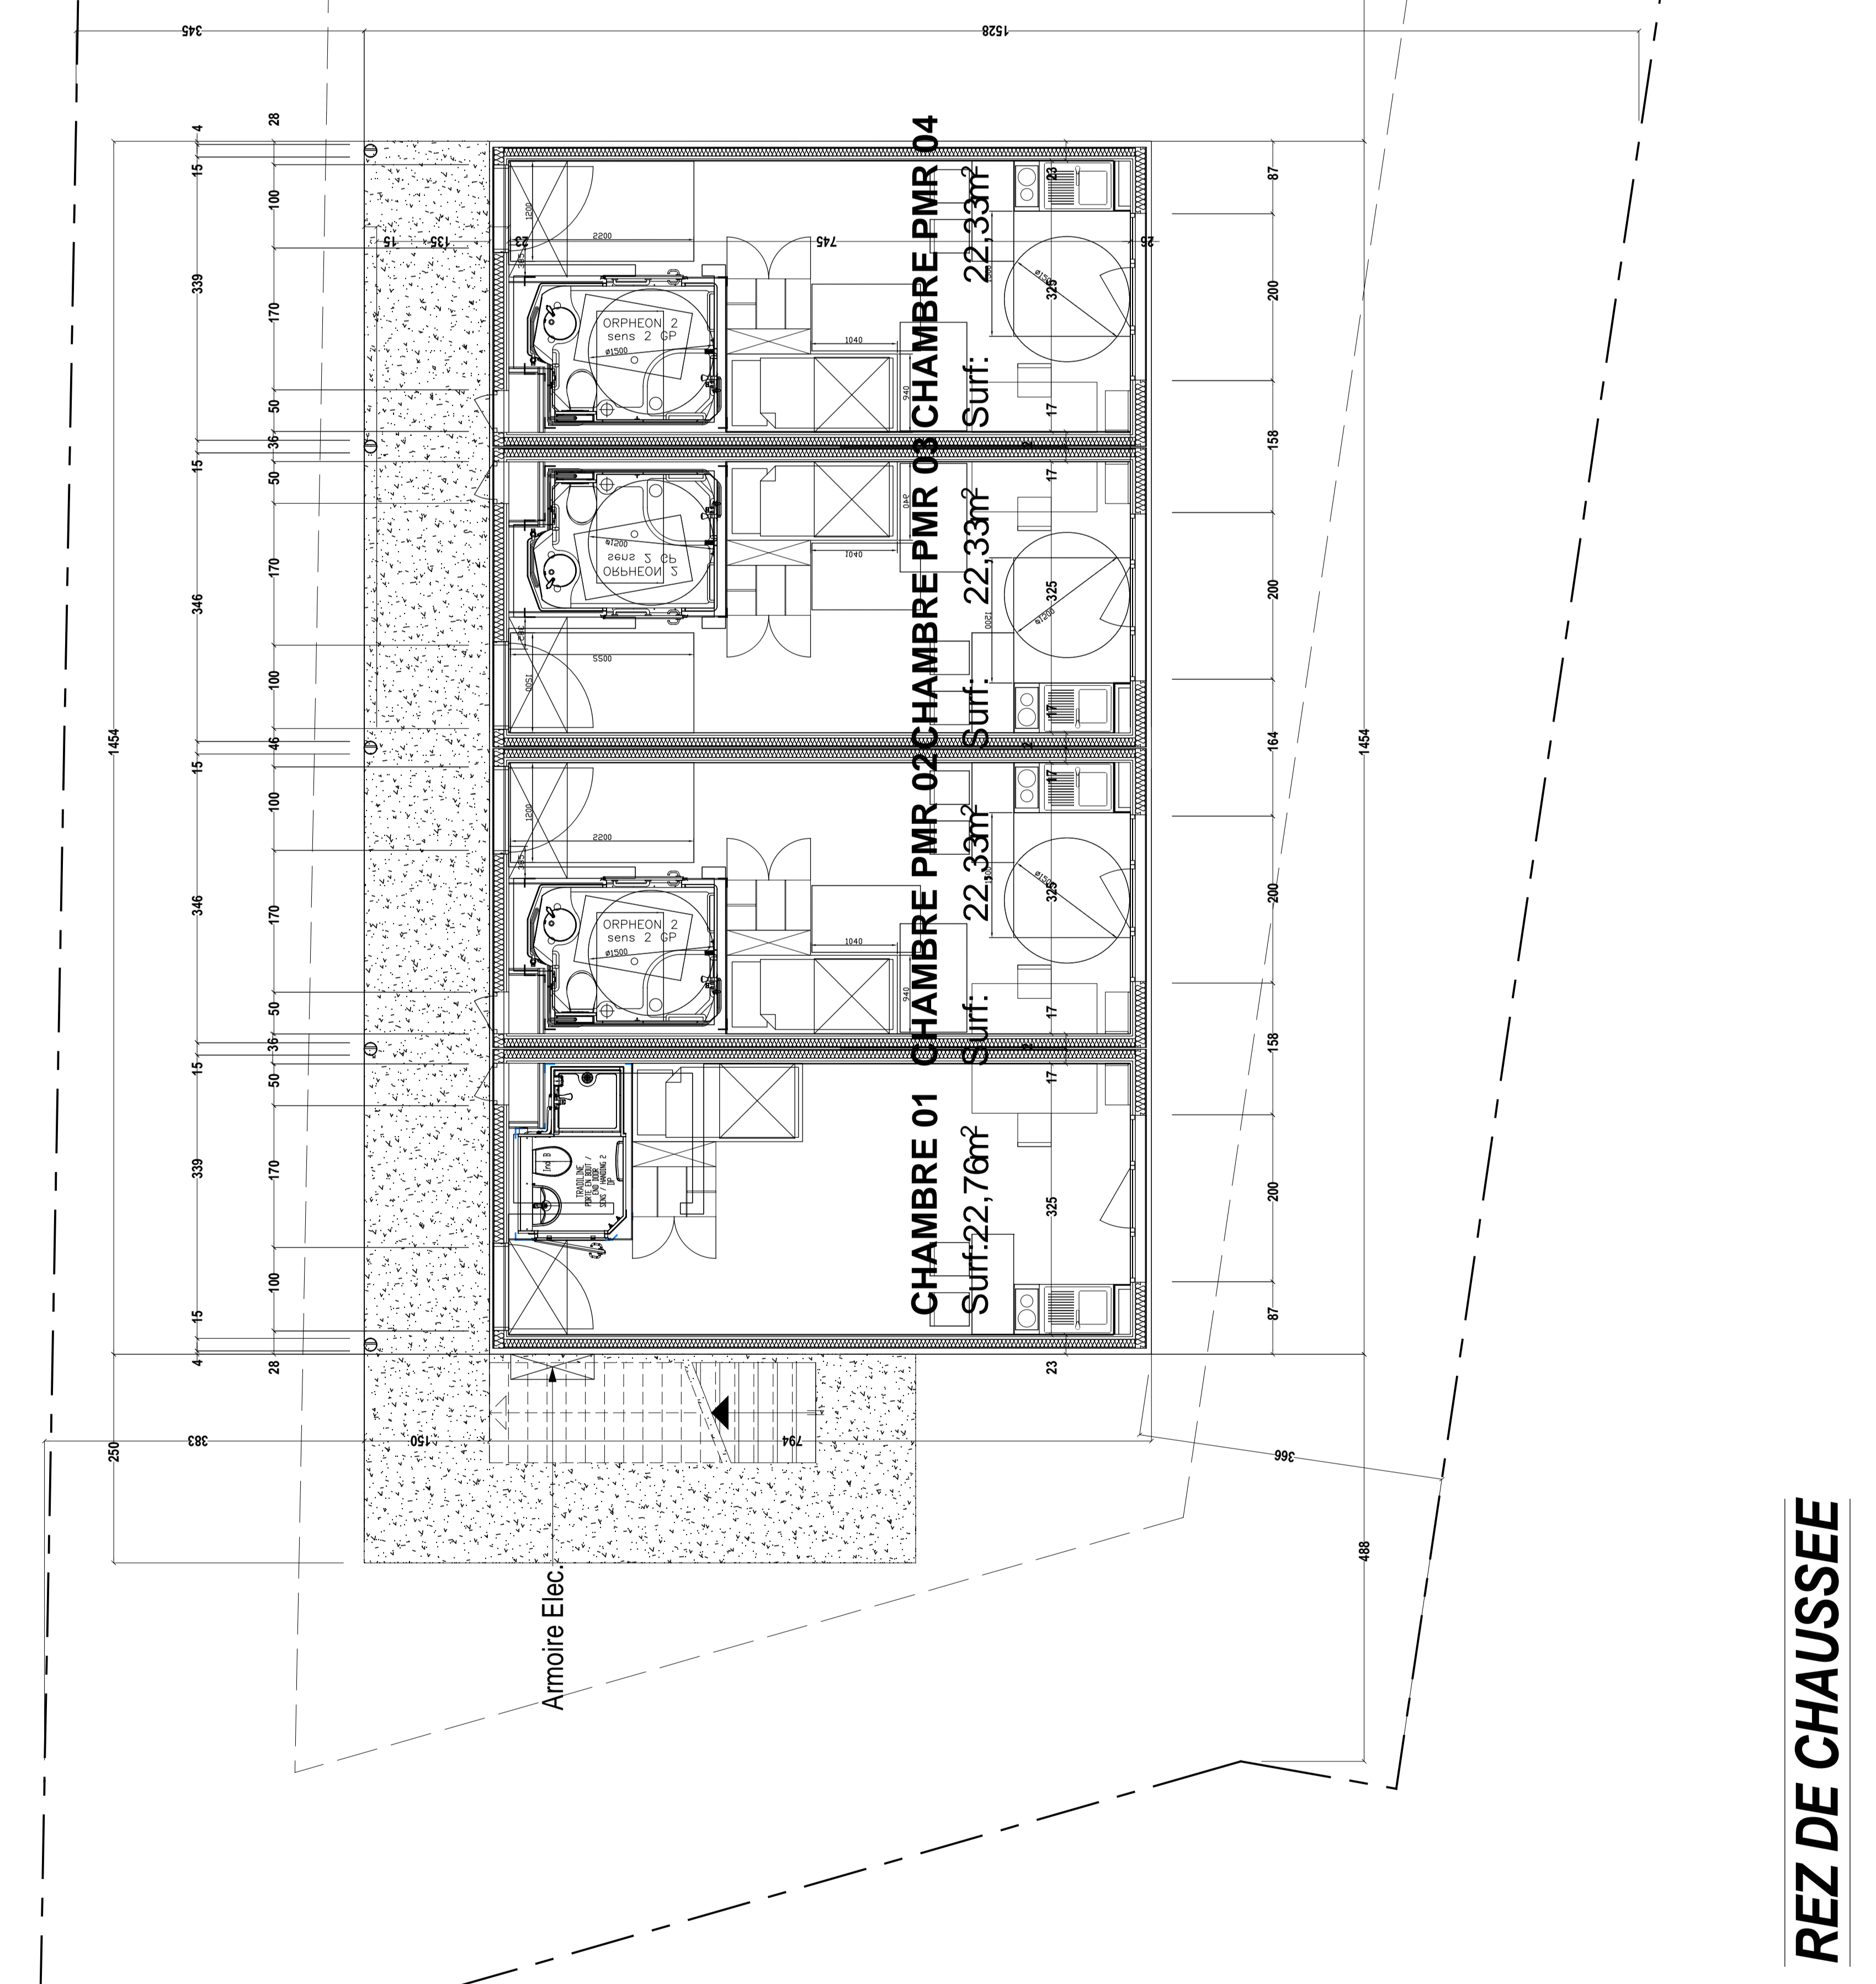

REZ DE JARDIN

REZ DE CHAUSSEE

ABRI POUBELLES

COUPE AA

ETAGE

MURIE DOMAGE
43344 Office Public d'habitat de l'Angoulême
 15 rue de Maitenon - 16000 Angoulême

CONSTRUCTION DE 30 LOGEMENTS ETUDIANTS
 15 rue de Maitenon - 16000 Angoulême

PRO
 PLAN ARCHITECTE
 DOSSIER N° 1738
 DATE: 17 MAR 2016
 PRO 02