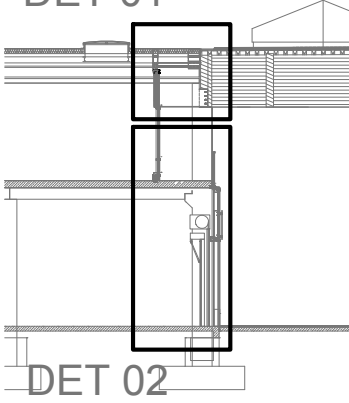

DET 01

DET 02

DET 01

- 1- Etanchéité mono couche PVC 12/10
- 2- Isolation laine minérale NUE 170mm
- 3- Bac support d'étanchéité ép. 0.75 laqué blanc
- 4- Isolation laine minérale NUE 100mm
- 5- Panneaux EDR ép. 163mm
- 6- Faux plafond courseive cassettes métalliques
- 7- Mur rideau