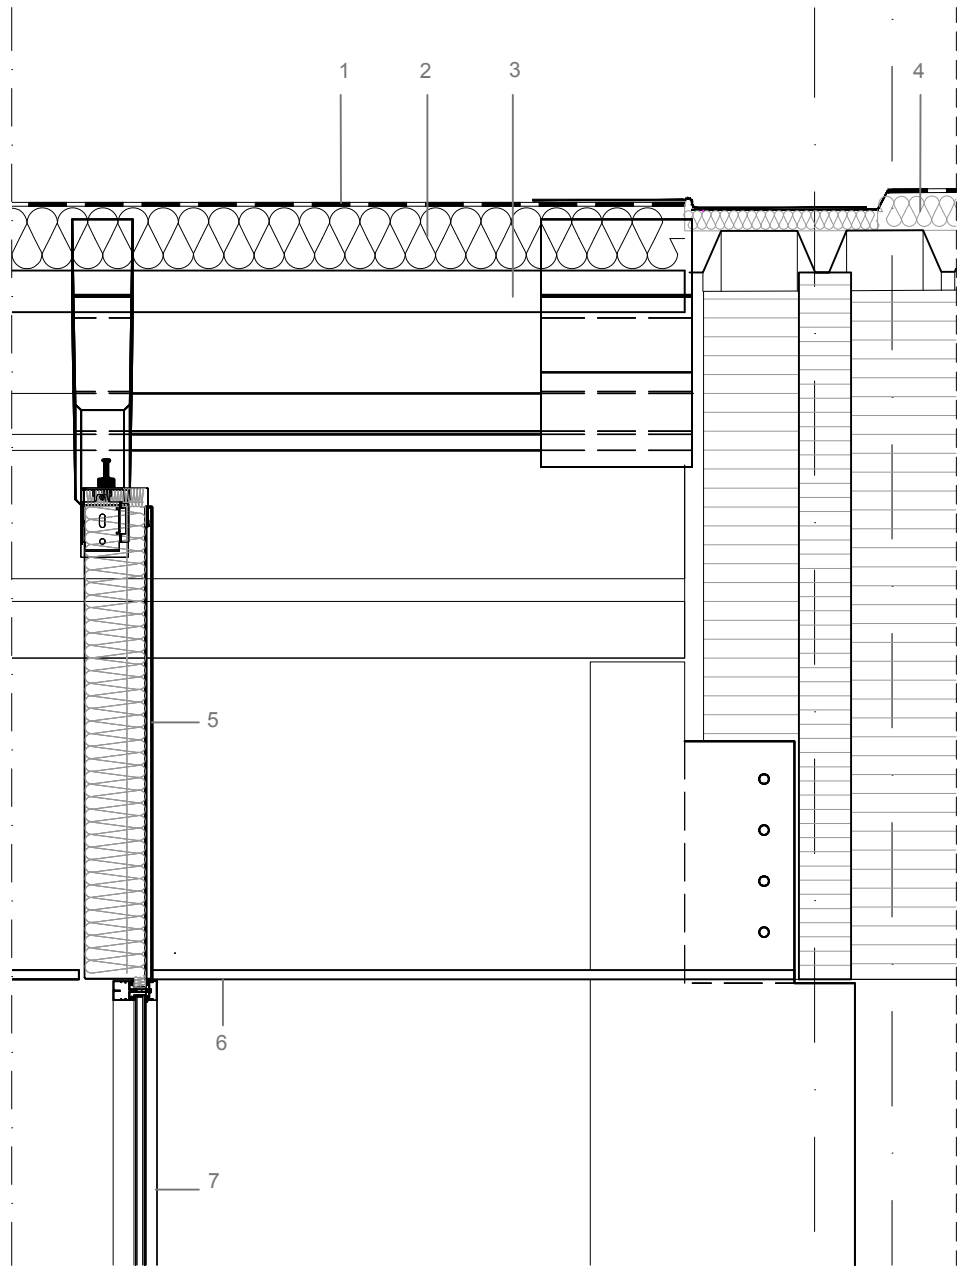

DET 01

DET 02

DET 01

- 1- Etanchéité mono couche PVC 12/10
- 2- Isolation laine minérale NUE 170mm
- 3- Bac support d'étanchéité ép. 0.75 laqué blanc
- 4- Isolation laine minérale NUE 100mm
- 5- Panneaux EDR ép. 163mm
- 6- Faux plafond courseive cassettes métalliques
- 7- Mur rideau