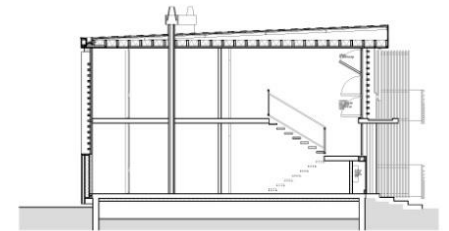

Pignon Sud Est

Pignon Nord Ouest

Coupe sur appartements

Coupe sur cages et séchoirs

Façade Sud Ouest sur château Lalande et avenue de Maréchal Bugeaud

Façade Nord Est

AGEN HABITAT
 CITE LALANDE - 47000 AGEN
 REHABILITATION- EXTENSION

FACADES BAT D
 F-D1b 6ch 1500ma 15 Avril 2016

Échelle: 1/2000
 1/2000
 1/500
 1/200
 1/100

1. 00000 - Dessiné par [nom] et [nom]
 2. 00001 - Vérifié et validé par [nom]
 3. 00002 - Approuvé par [nom]