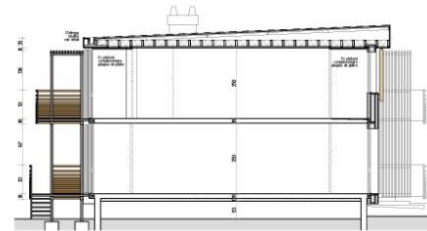

Pignon Sud Est

Pignon Nord Ouest

Coupe sur appartements

Coupe sur cages et séchoirs

Façade Sud Ouest sur château Lalande et avenue de Maréchal Bugeaud

Façade Nord Est

AGEN HABITAT
 CITE LALANDE - 47000 AGEN
 REHABILITATION- EXTENSION

FACADES BAT D
 F-D1b 6ch 1500ma 15 Avril 2016

Échelle: 1/2000
 1/2000
 1/500
 1/200
 1/100

1. 00000 - Dessiné par [nom] et [nom]
 2. 00001 - Vérifié et validé par [nom]
 3. 00002 - Approuvé par [nom]