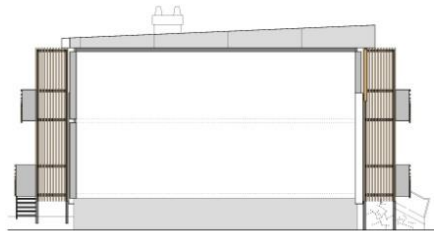

Pignon Sud Est

Pignon Nord Ouest

Coupe sur appartements

Coupe sur cages et séchoirs

Façade Sud Ouest sur château Lalande et avenue de Maréchal Bugeaud

Façade Nord Est

AGEN HABITAT
 CITE LALANDE - 47000 AGEN
 REHABILITATION- EXTENSION

FACADES BAT D
 F-D1b 6ch 1500ma 15 Avril 2016

Échelle: 1/2000
 1/2000
 1/500
 1/200
 1/100

1. 00000 - Dessiné par [nom] et [nom]
 2. 00001 - Vérifié et validé par [nom]
 3. 00002 - Approuvé par [nom]