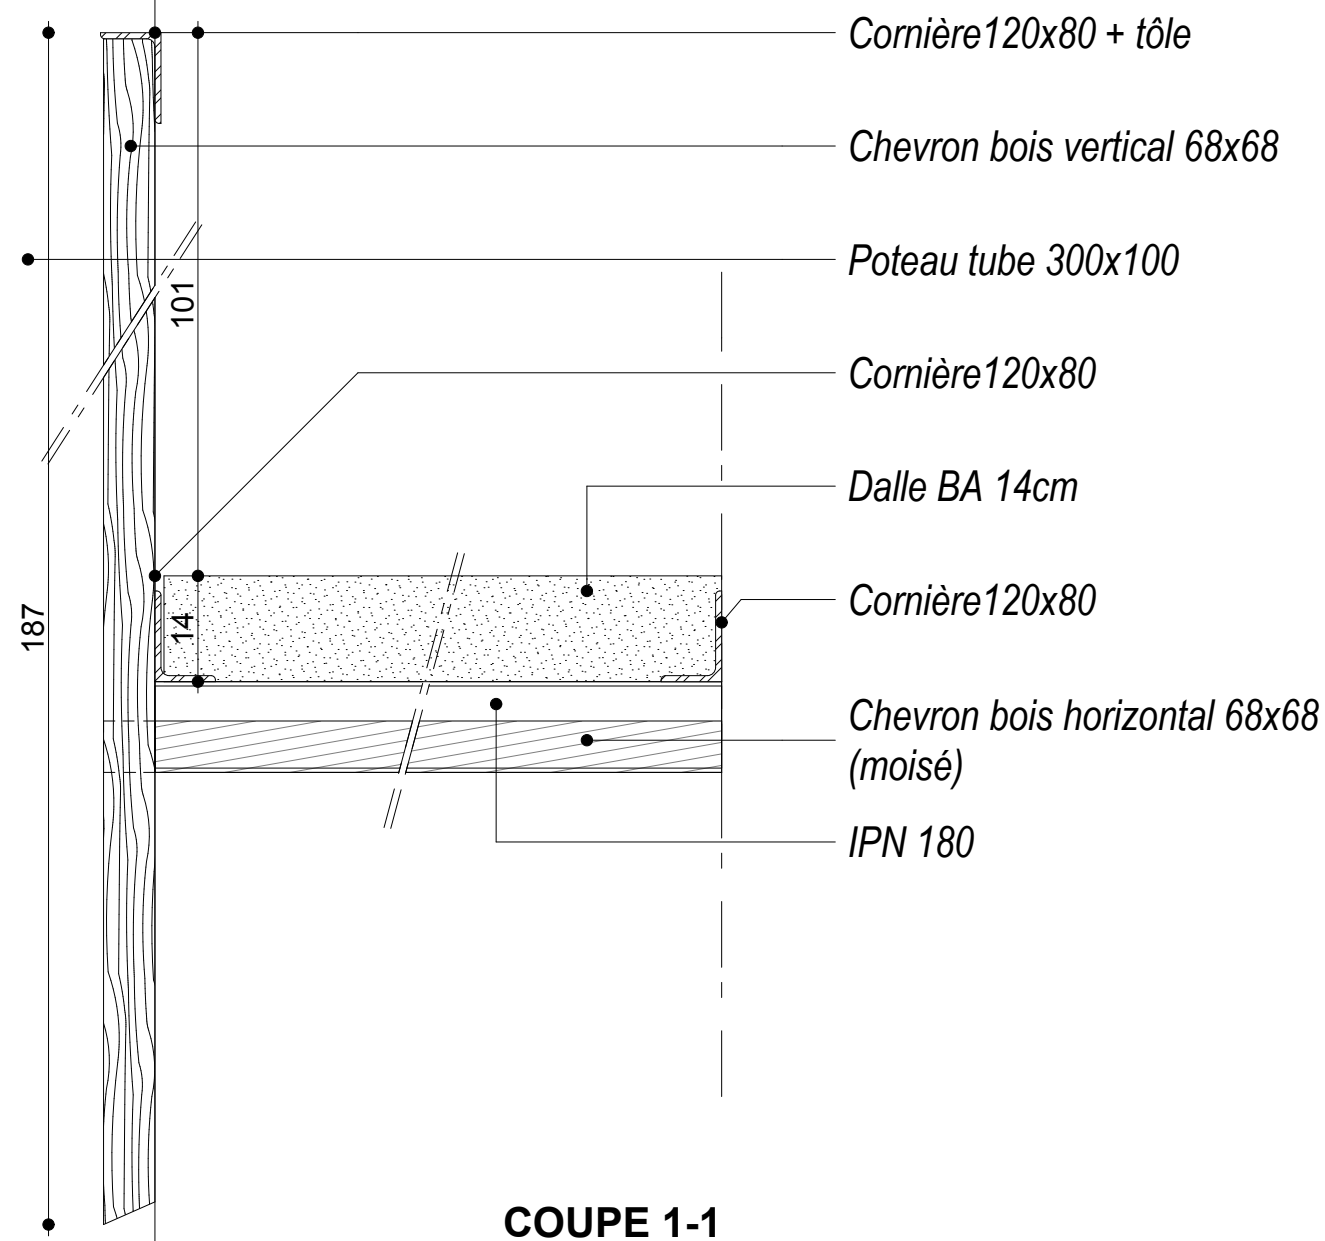

Cornière 120x80
 Dalle BA
 Cornière 120x80
 Chevrons bois horizontaux 68x68
 Chevrons bois verticaux 68x68

Cornière 120x80 + tôle
 Chevron bois vertical 68x68
 Poteau tube 300x100
 Cornière 120x80
 Dalle BA 14cm
 Cornière 120x80
 Chevron bois horizontal 68x68 (moisé)
 IPN 180

COUPE 1-1

Cornière 120x80
 Cornière 120x80
 Chevrons bois horizontaux 68x68
 Chevrons bois verticaux 68x68

ELEVATION 2-2