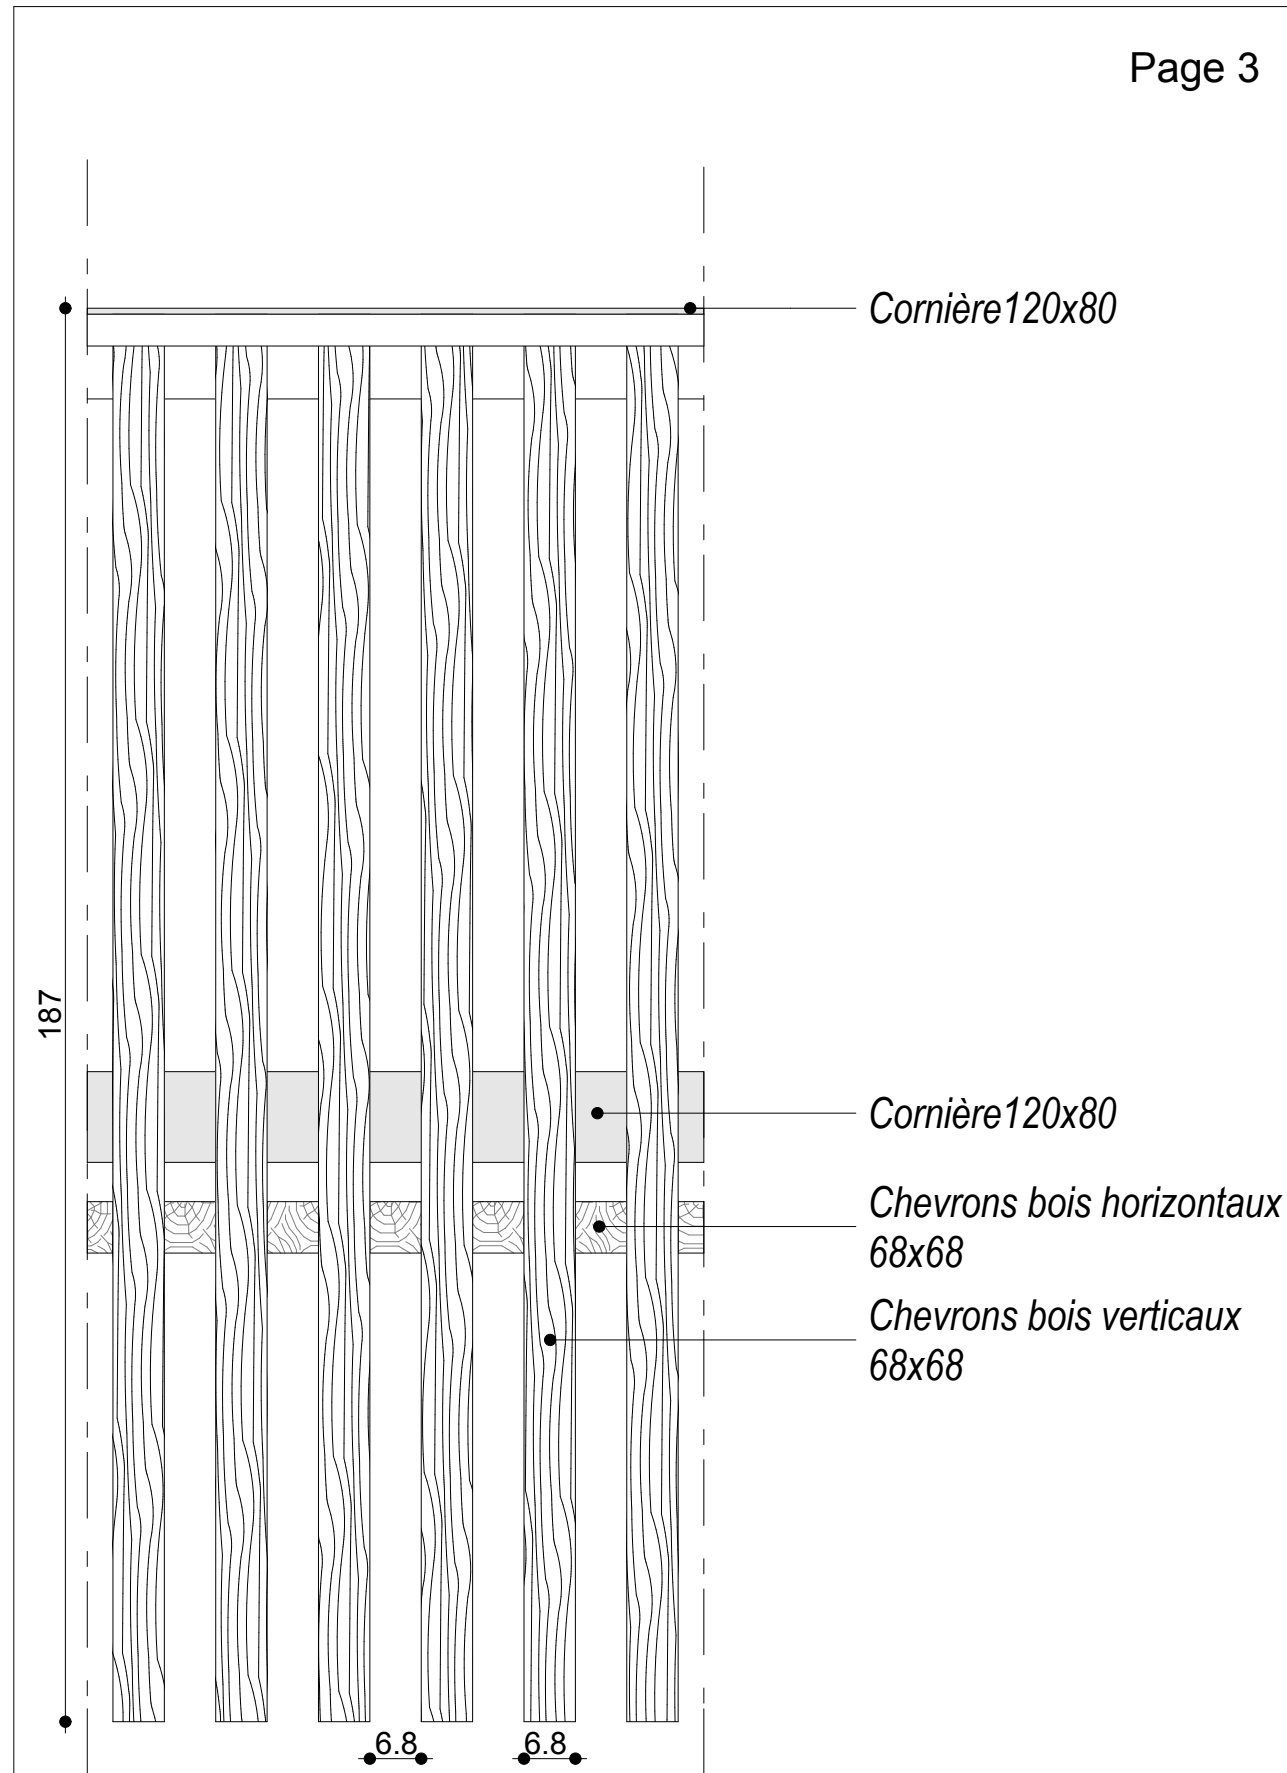

Cornière 120x80
 Dalle BA
 Cornière 120x80
 Chevrons bois horizontaux 68x68
 Chevrons bois verticaux 68x68

Cornière 120x80 + tôle
 Chevron bois vertical 68x68
 Poteau tube 300x100
 Cornière 120x80
 Dalle BA 14cm
 Cornière 120x80
 Chevron bois horizontal 68x68 (moisé)
 IPN 180

COUPE 1-1

Cornière 120x80
 Cornière 120x80
 Chevrons bois horizontaux 68x68
 Chevrons bois verticaux 68x68

ELEVATION 2-2