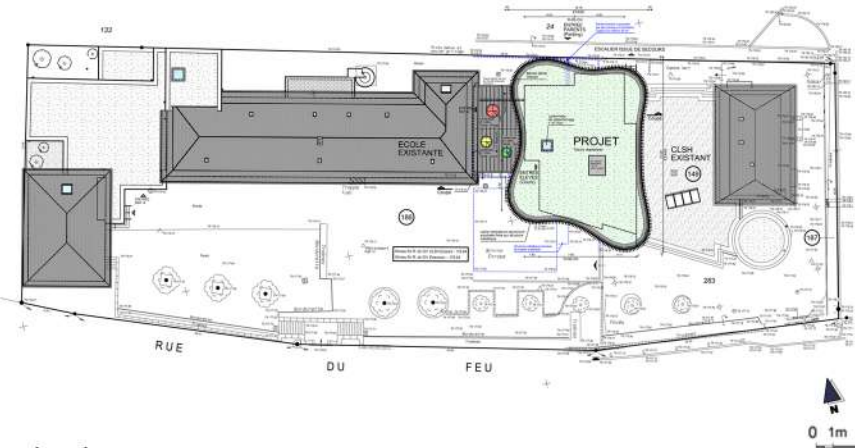

Périscolaire

Truchtersheim

Communauté de Communes du Kochersberg

plan de masse

LIEU : 1, rue du feu, Truchtersheim Bas Rhin

MAITRISE D'OUVRAGE : Communauté de Communes du Kochersberg

MAITRE D'OEUVRE :
Architectes et Partenaires mandataire
BET structure CALISTO - BET Fluides ILLIOS

PROGRAMME : Extension du périscolaire

Projet dans le cadre du groupe scolaire existant

SURFACE : 982m²
COÛT : 925 300 euros HT
CALENDRIER : Chantier en cours
COMPLEXITE : HQE

QUALITE ENVIRONNEMENTALE
Confort d'été - confort d'hiver
Construction Bois, plancher en CLT
Gestion de la qualité de l'air
Gestion du confort acoustique
Toute orientation des salles d'activités