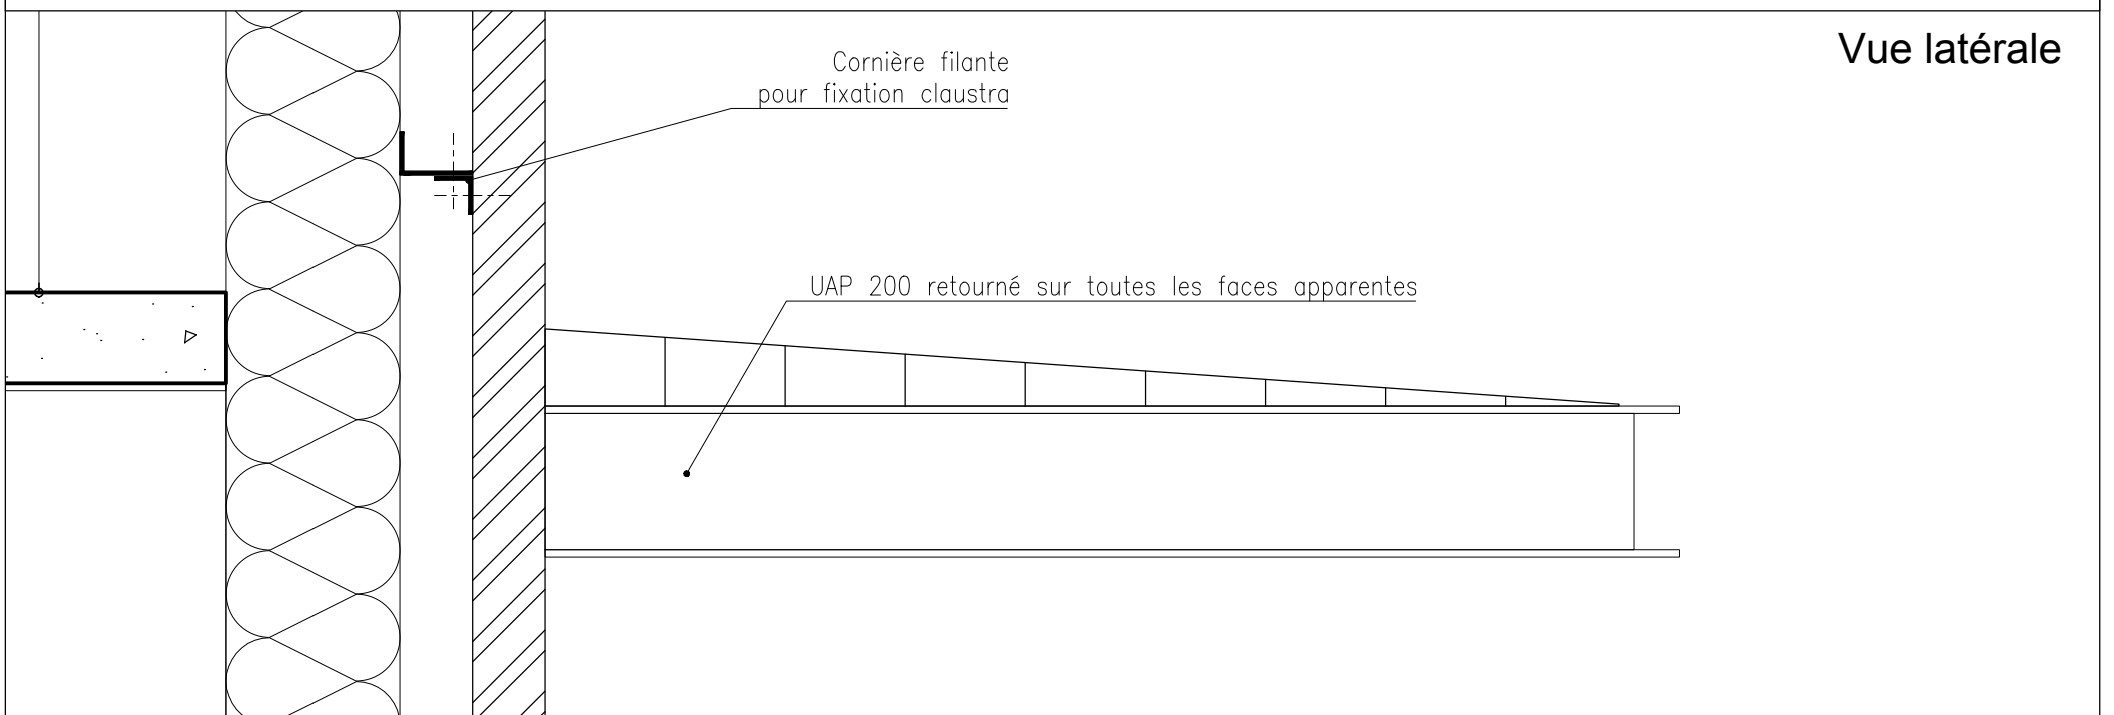

Détail Type 5 : façade corten

378

Détail Type 6 : auvent

Détail : Principes
Localisation : Magasin

DET :
DT5&6

Date : Fev 2018
Ech : 1/10e Ind.:a

JAVEL
MARCHE
Page : 7