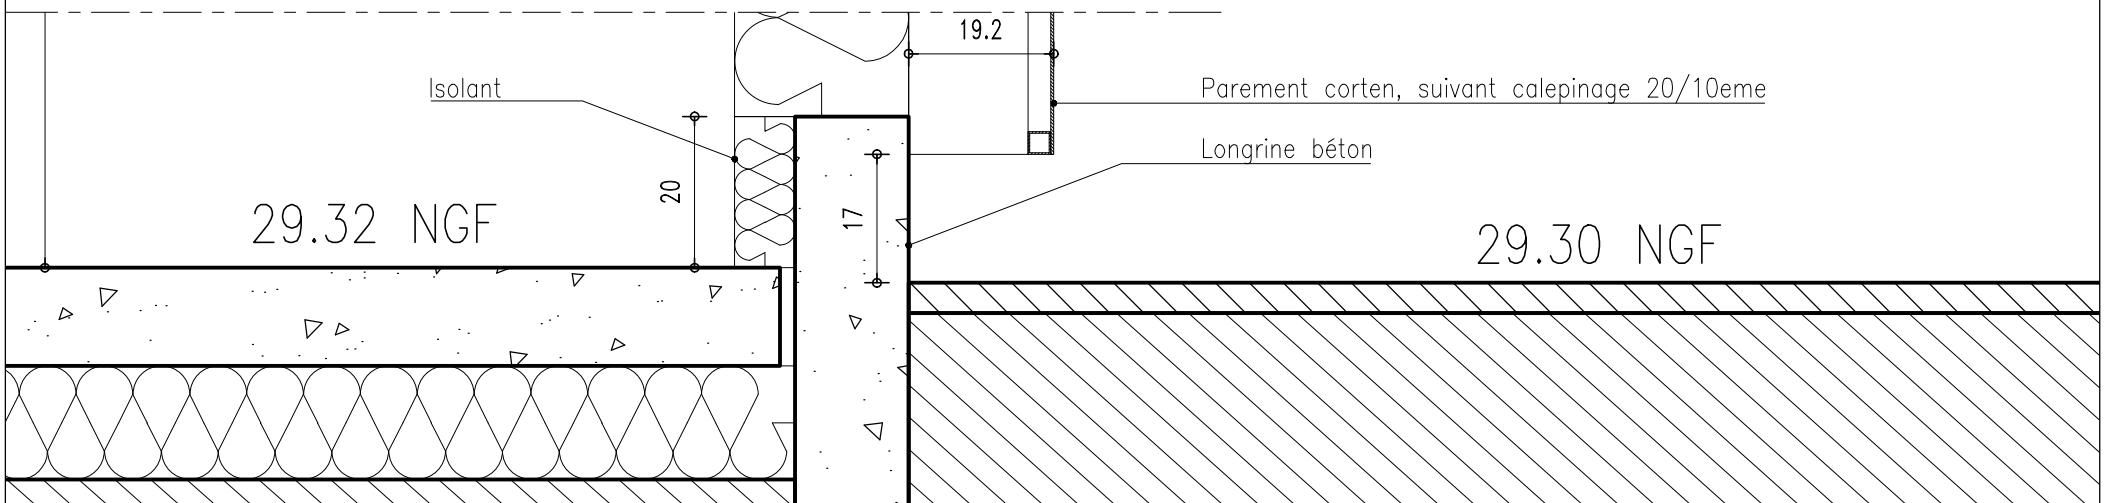

Détail Type 5 : façade corten

378

Détail Type 6 : auvent

Détail : Principes
Localisation : Magasin

DET :
DT5&6

Date : Fev 2018
Ech : 1/10e Ind.:a

JAVEL
MARCHE
Page : 7