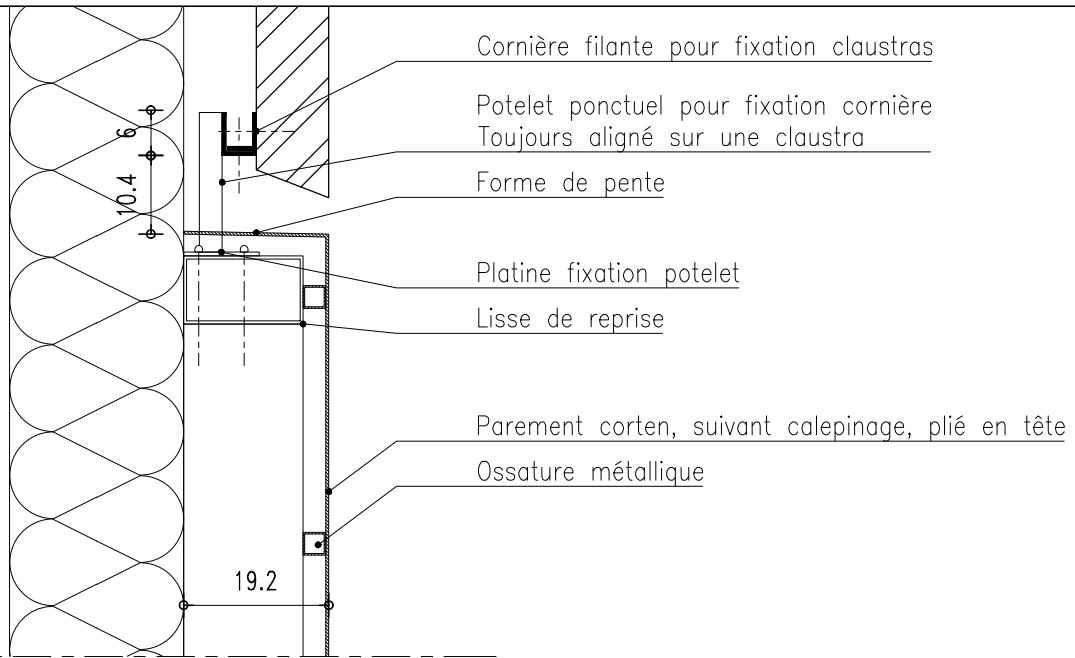

Détail Type 5 : façade corten

378

Détail Type 6 : auvent

Détail : Principes
Localisation : Magasin

DET :
DT5&6

Date : Fev 2018
Ech : 1/10e Ind.:a

JAVEL
MARCHE
Page : 7