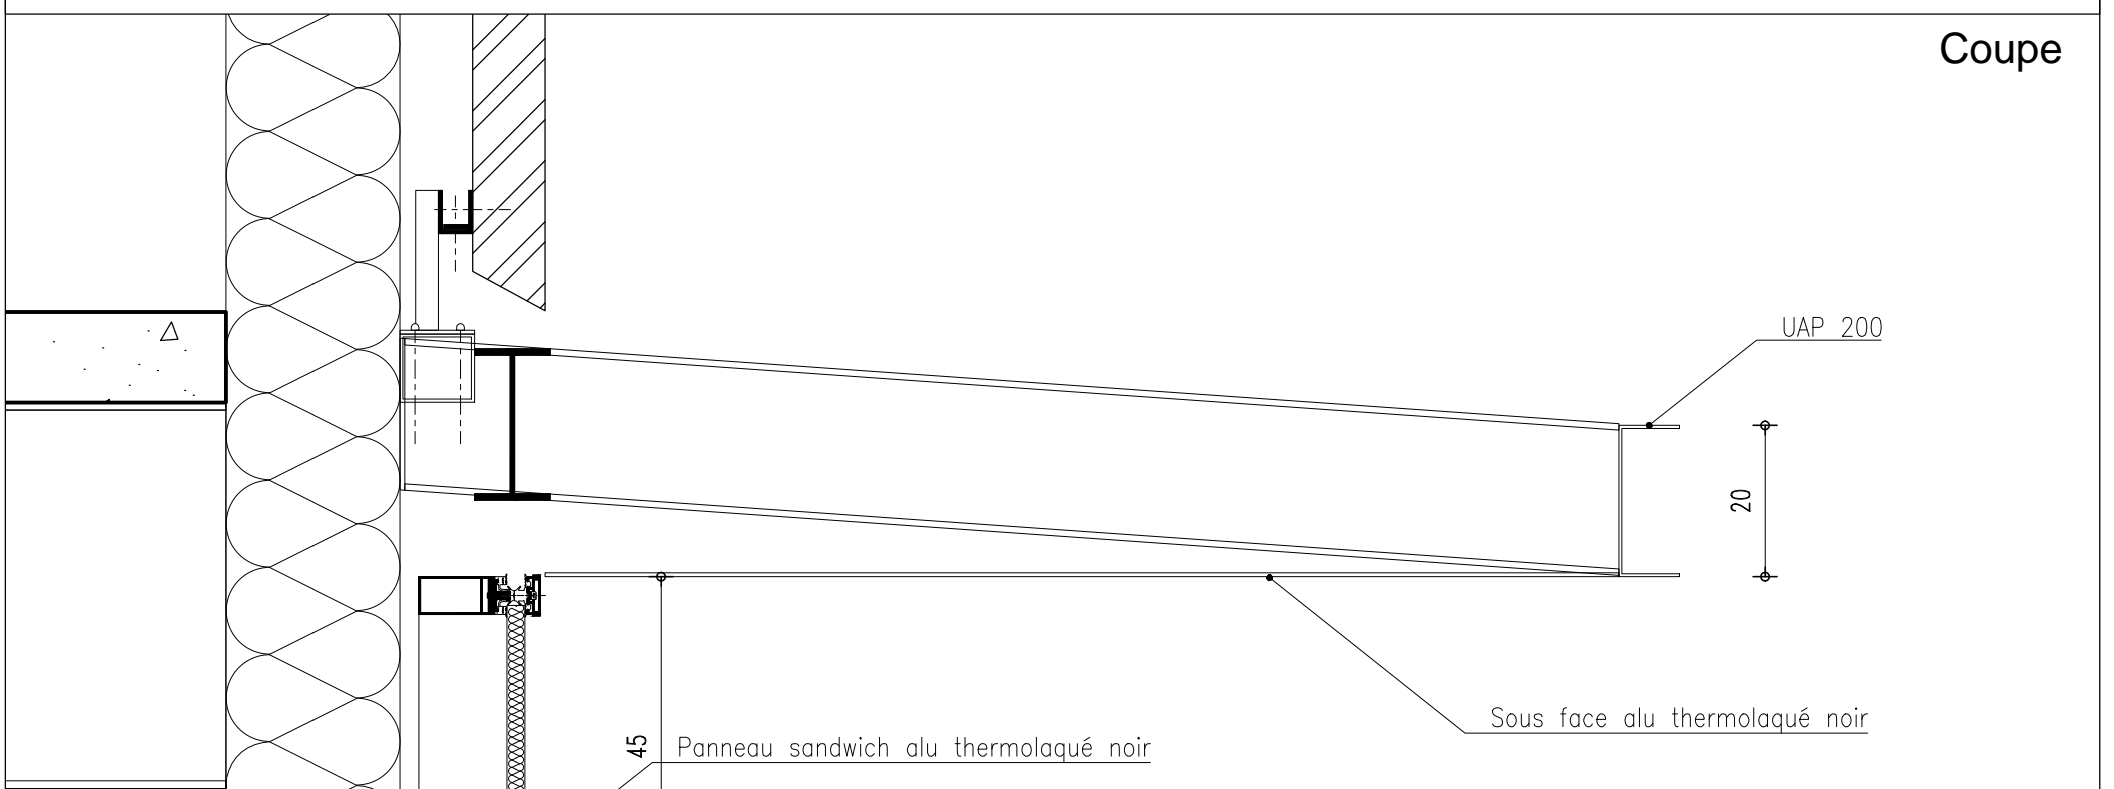

Détail Type 5 : façade corten

378

Détail Type 6 : auvent

Détail : Principes
Localisation : Magasin

DET :
DT5&6

Date : Fev 2018
Ech : 1/10e Ind.:a

JAVEL
MARCHE
Page : 7