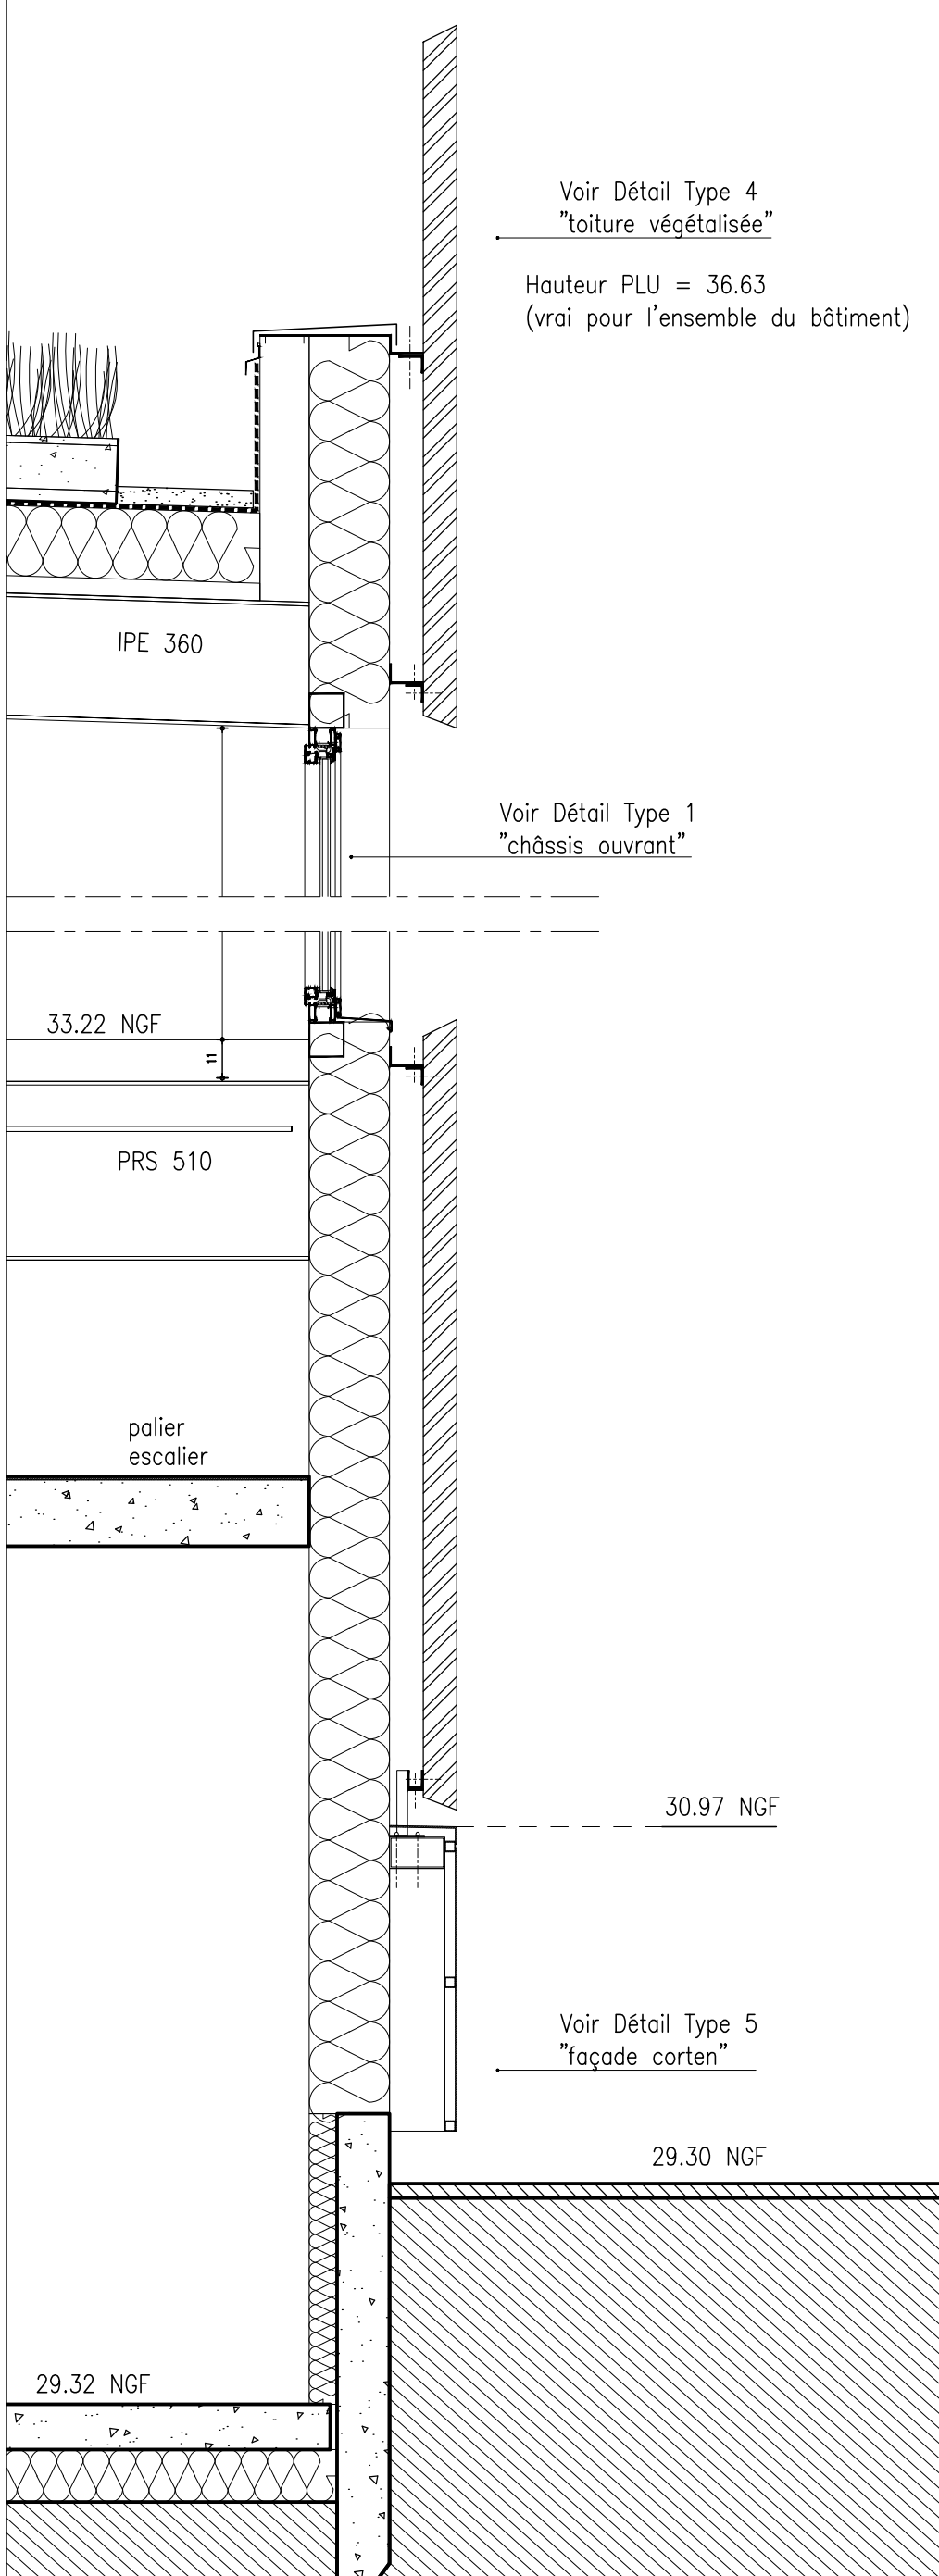

Coupe détail 4 : Façade Rue sur fenêtre

Coupe détail 5 : Façade Cauchy sur logo et baie RDC

Détail : coupes générales

Localisation : Magasin

DET :
CP 4&5

Date : Fev 2018

JAVEL
MARCHE

Ech : 1/20e

Ind. : a

Page : 3