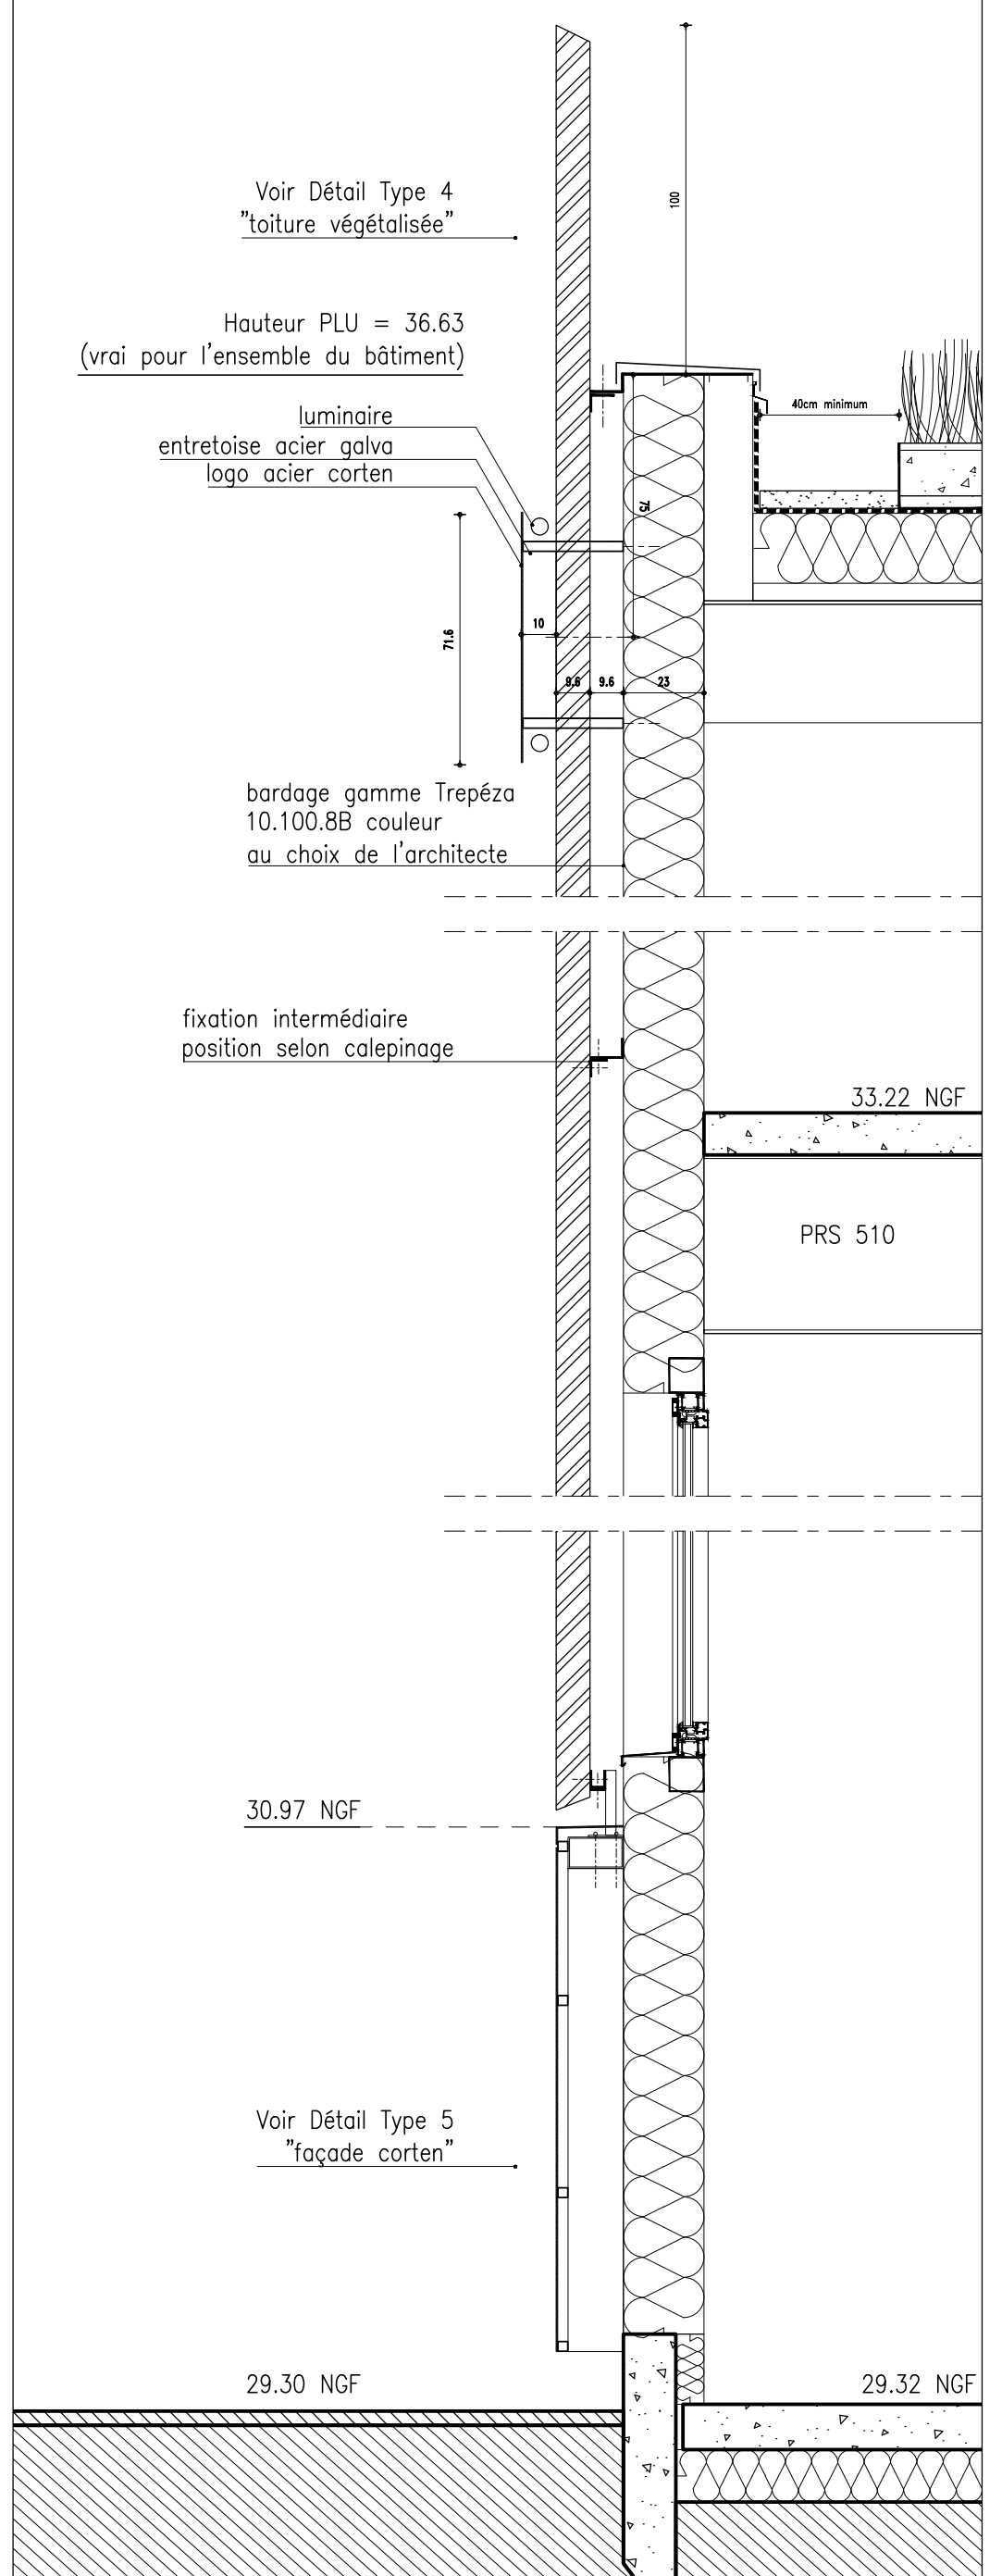

Coupe détail 4 : Façade Rue sur fenêtre

Coupe détail 5 : Façade Cauchy sur logo et baie RDC

Détail : coupes générales

Localisation : Magasin

DET :
CP 4&5

Date : Fev 2018

JAVEL
MARCHE

Ech : 1/20e

Ind. : a

Page : 3