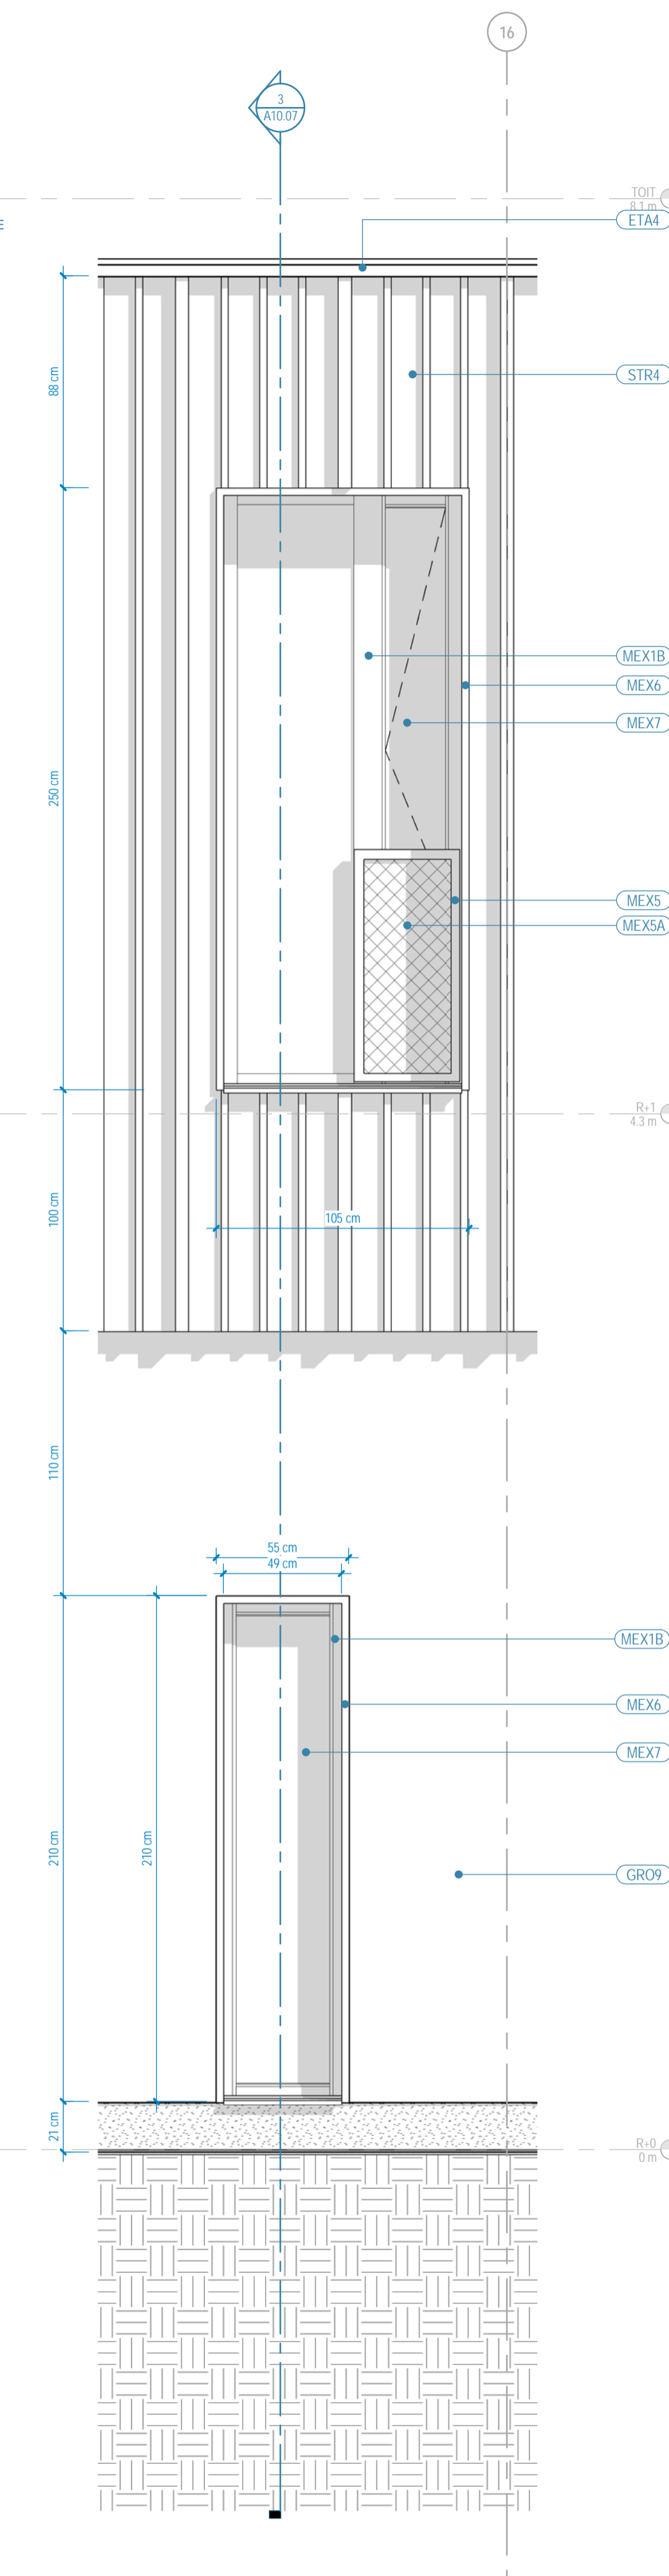

1 COUPE - PROFIL DE FAÇADE SUD 1
ECHELLE 1:20

2 ÉLÉVATION - PROFIL DE FAÇADE SUD 1
ECHELLE 1:20

3 COUPE - PROFIL DE FAÇADE SUD 2
ECHELLE 1:20

4 ÉLÉVATION - PROFIL DE FAÇADE SUD 2
ECHELLE 1:20

INDICE	07/04/2017	RENDU PRO
	DATE	MODIFICATION

Emetteur STUDIOS architecture	Verifié par Checked by SAT	Dessiné par Drawn by HDE
N° Projet 16021	Echelle Scale A1	Date Date 07.04.2017

PROFIL DE FAÇADE S1 et S2					
A10.07					
Phase	Emetteur	Lot	Bat	Niveau	Indice
PRO	STU	ARC	71	TN	0