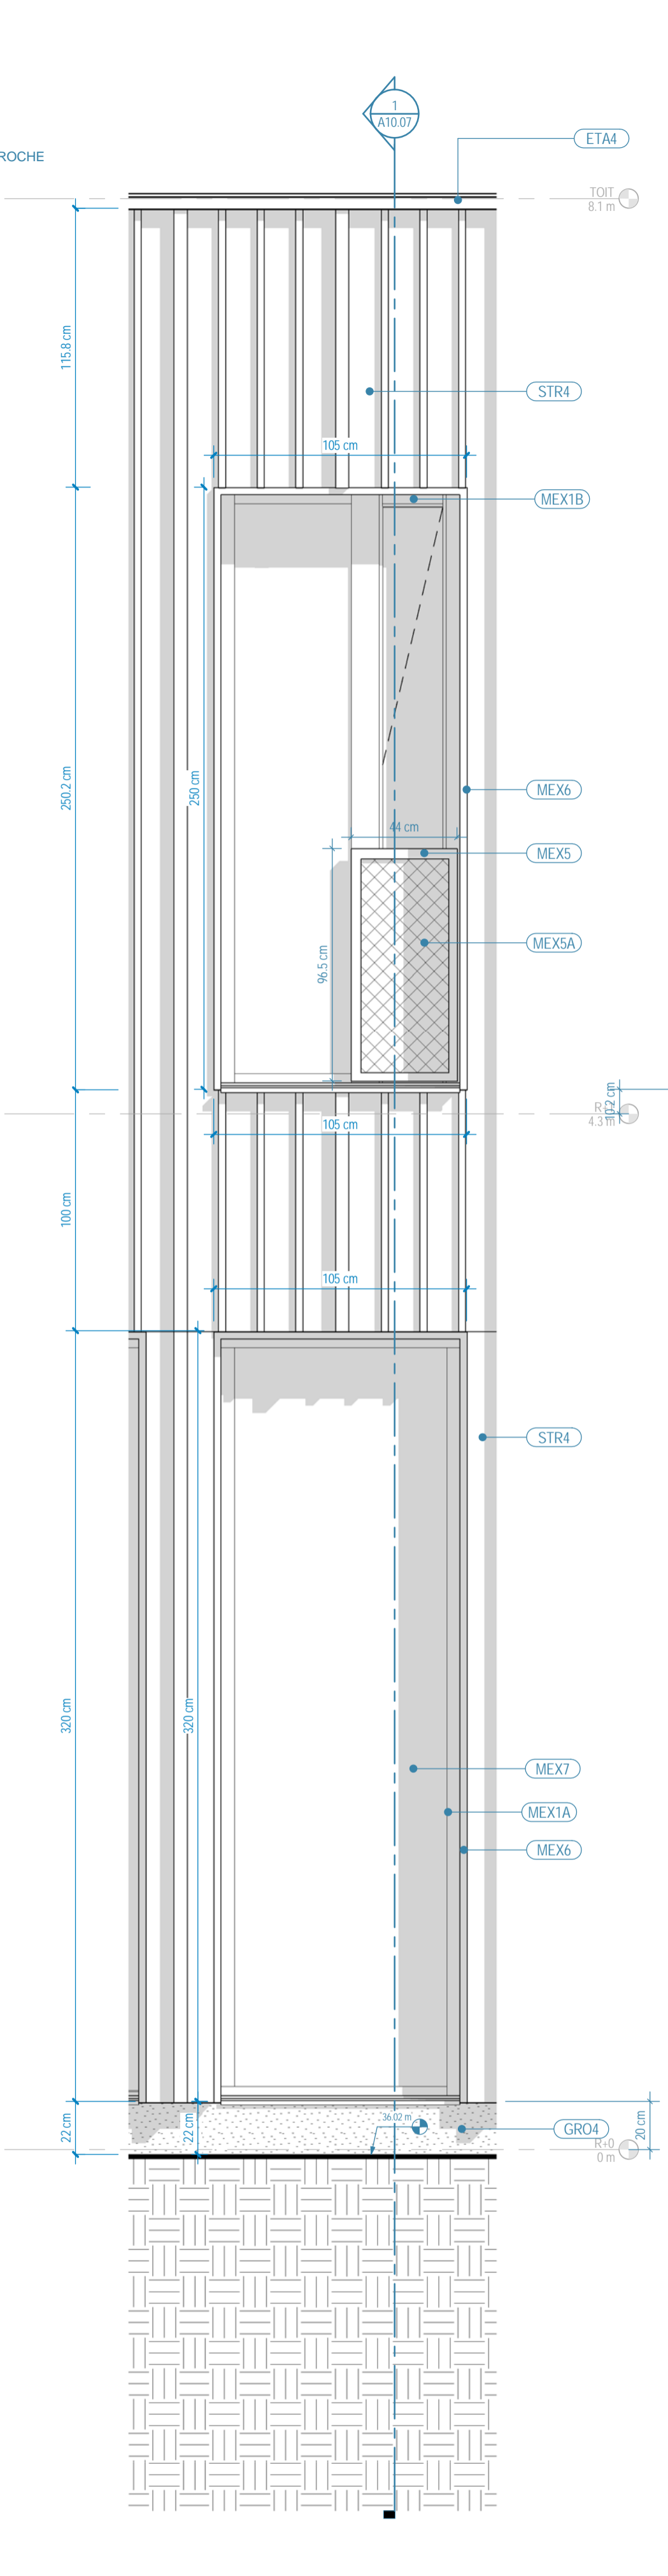

1 COUPE - PROFIL DE FAÇADE SUD 1
ECHELLE 1:20

2 ÉLÉVATION - PROFIL DE FAÇADE SUD 1
ECHELLE 1:20

3 COUPE - PROFIL DE FAÇADE SUD 2
ECHELLE 1:20

4 ÉLÉVATION - PROFIL DE FAÇADE SUD 2
ECHELLE 1:20

INDICE	07/04/2017	RENDU PRO
	DATE	MODIFICATION

Emetteur STUDIOS architecture	Verifié par Checked by SAT	Dessiné par Drawn by HDE
N° Projet 16021	Echelle Scale A1	Date Date 07.04.2017

PROFIL DE FAÇADE S1 et S2					
A10.07					
Phase	Emetteur	Lot	Bat	Niveau	Indice
PRO	STU	ARC	71	TN	0