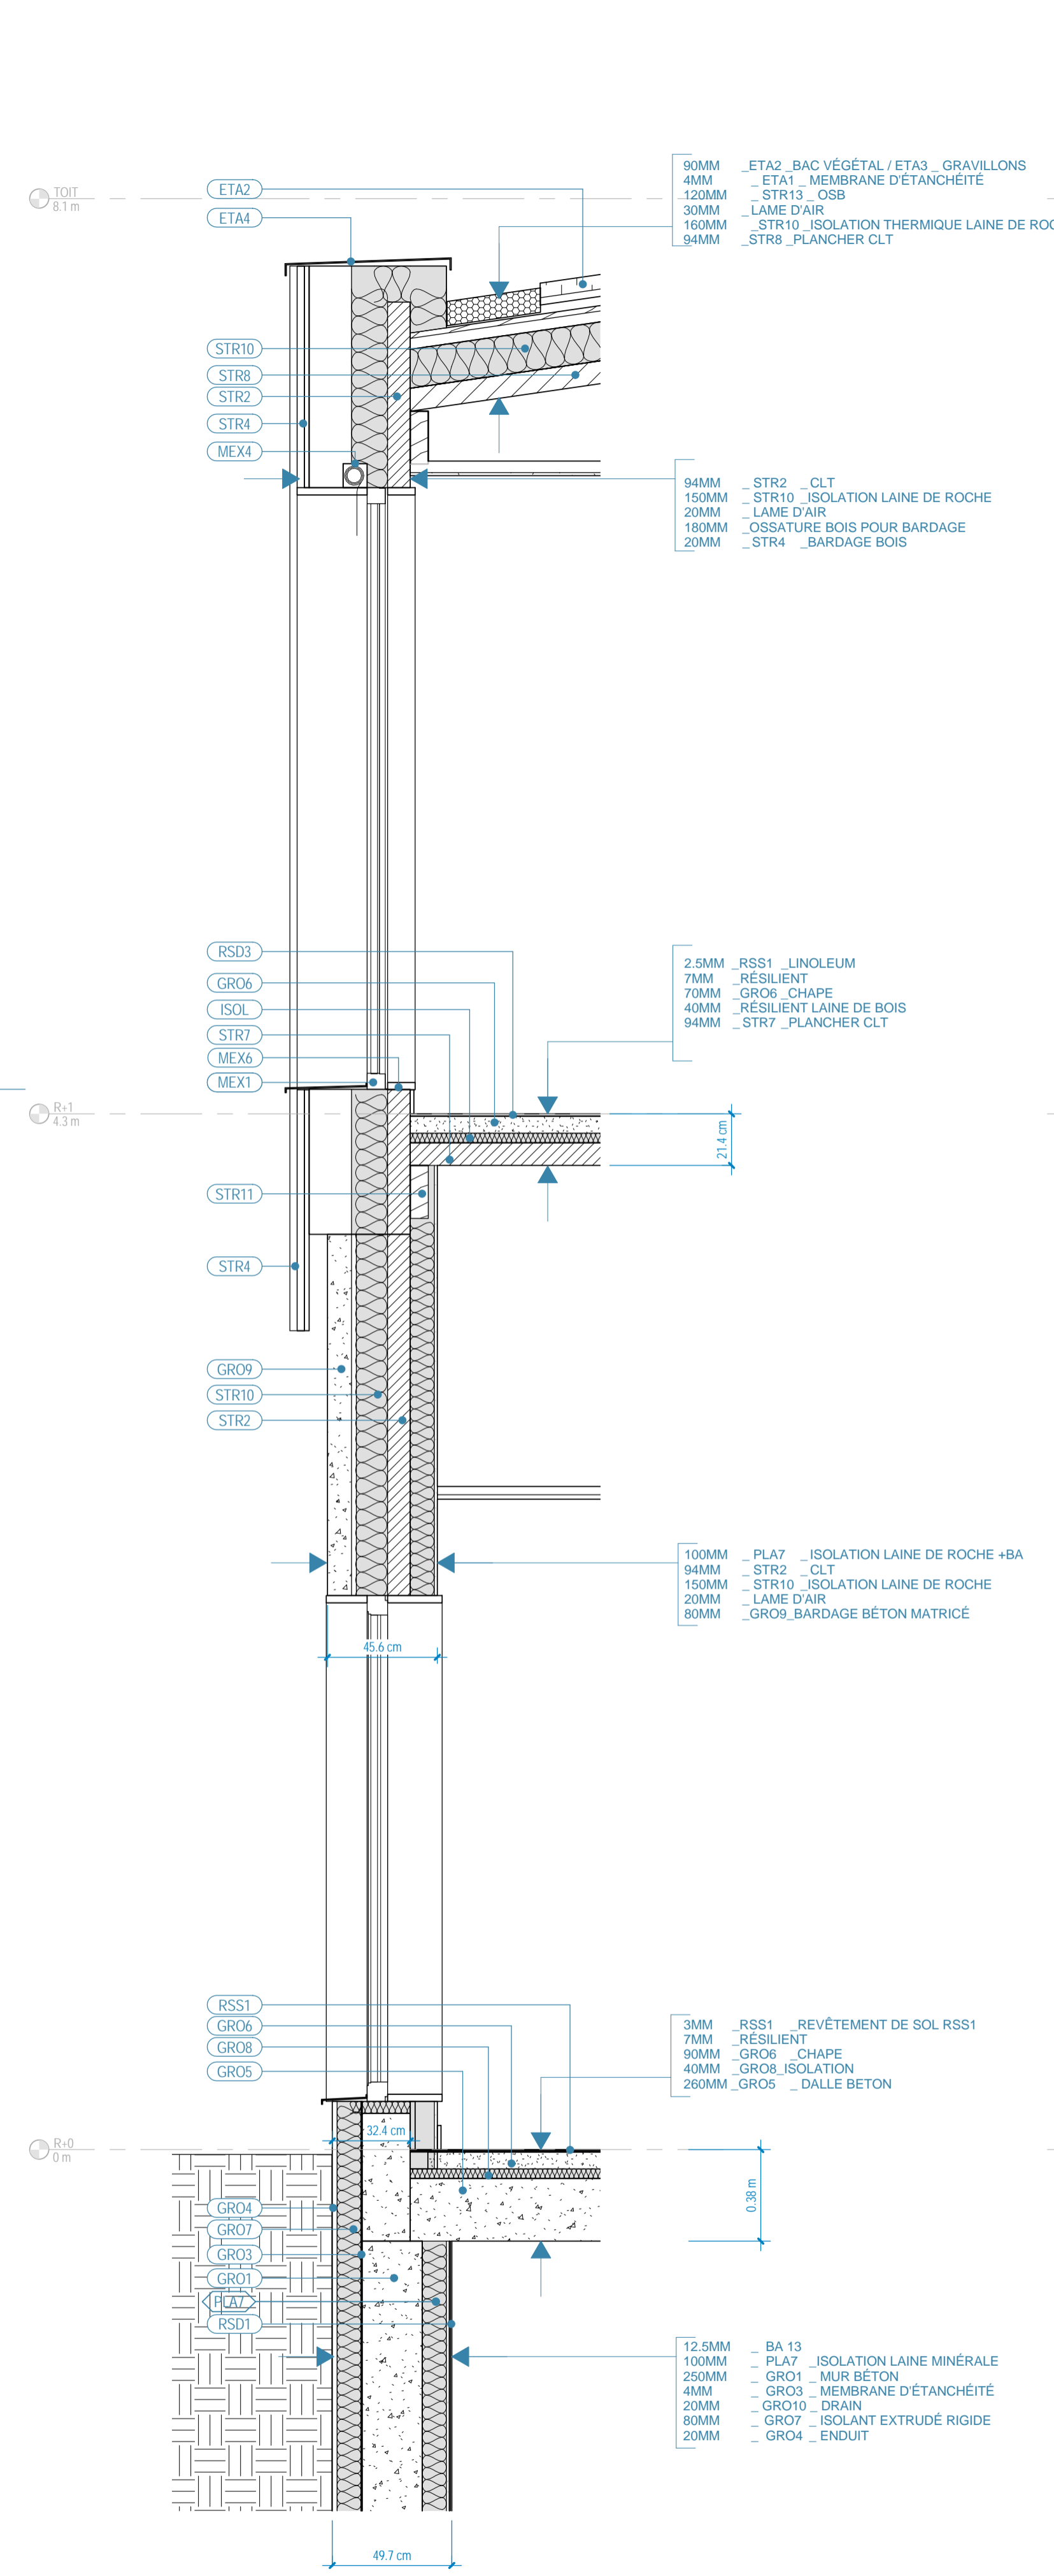

1 COUPE - PROFIL DE FAÇADE SUD 1
ECHELLE 1:20

2 ÉLÉVATION - PROFIL DE FAÇADE SUD 1
ECHELLE 1:20

3 COUPE - PROFIL DE FAÇADE SUD 2
ECHELLE 1:20

4 ÉLÉVATION - PROFIL DE FAÇADE SUD 2
ECHELLE 1:20

INDICE	07/04/2017	RENDU PRO
	DATE	MODIFICATION

Emetteur STUDIOS architecture	Verifié par Checked by SAT	Dessiné par Drawn by HDE
N° Projet 16021	Echelle Scale A1	Date Date 07.04.2017

PROFIL DE FAÇADE S1 et S2					
A10.07					
Phase	Emetteur	Lot	Bat	Niveau	Indice
PRO	STU	ARC	71	TN	0