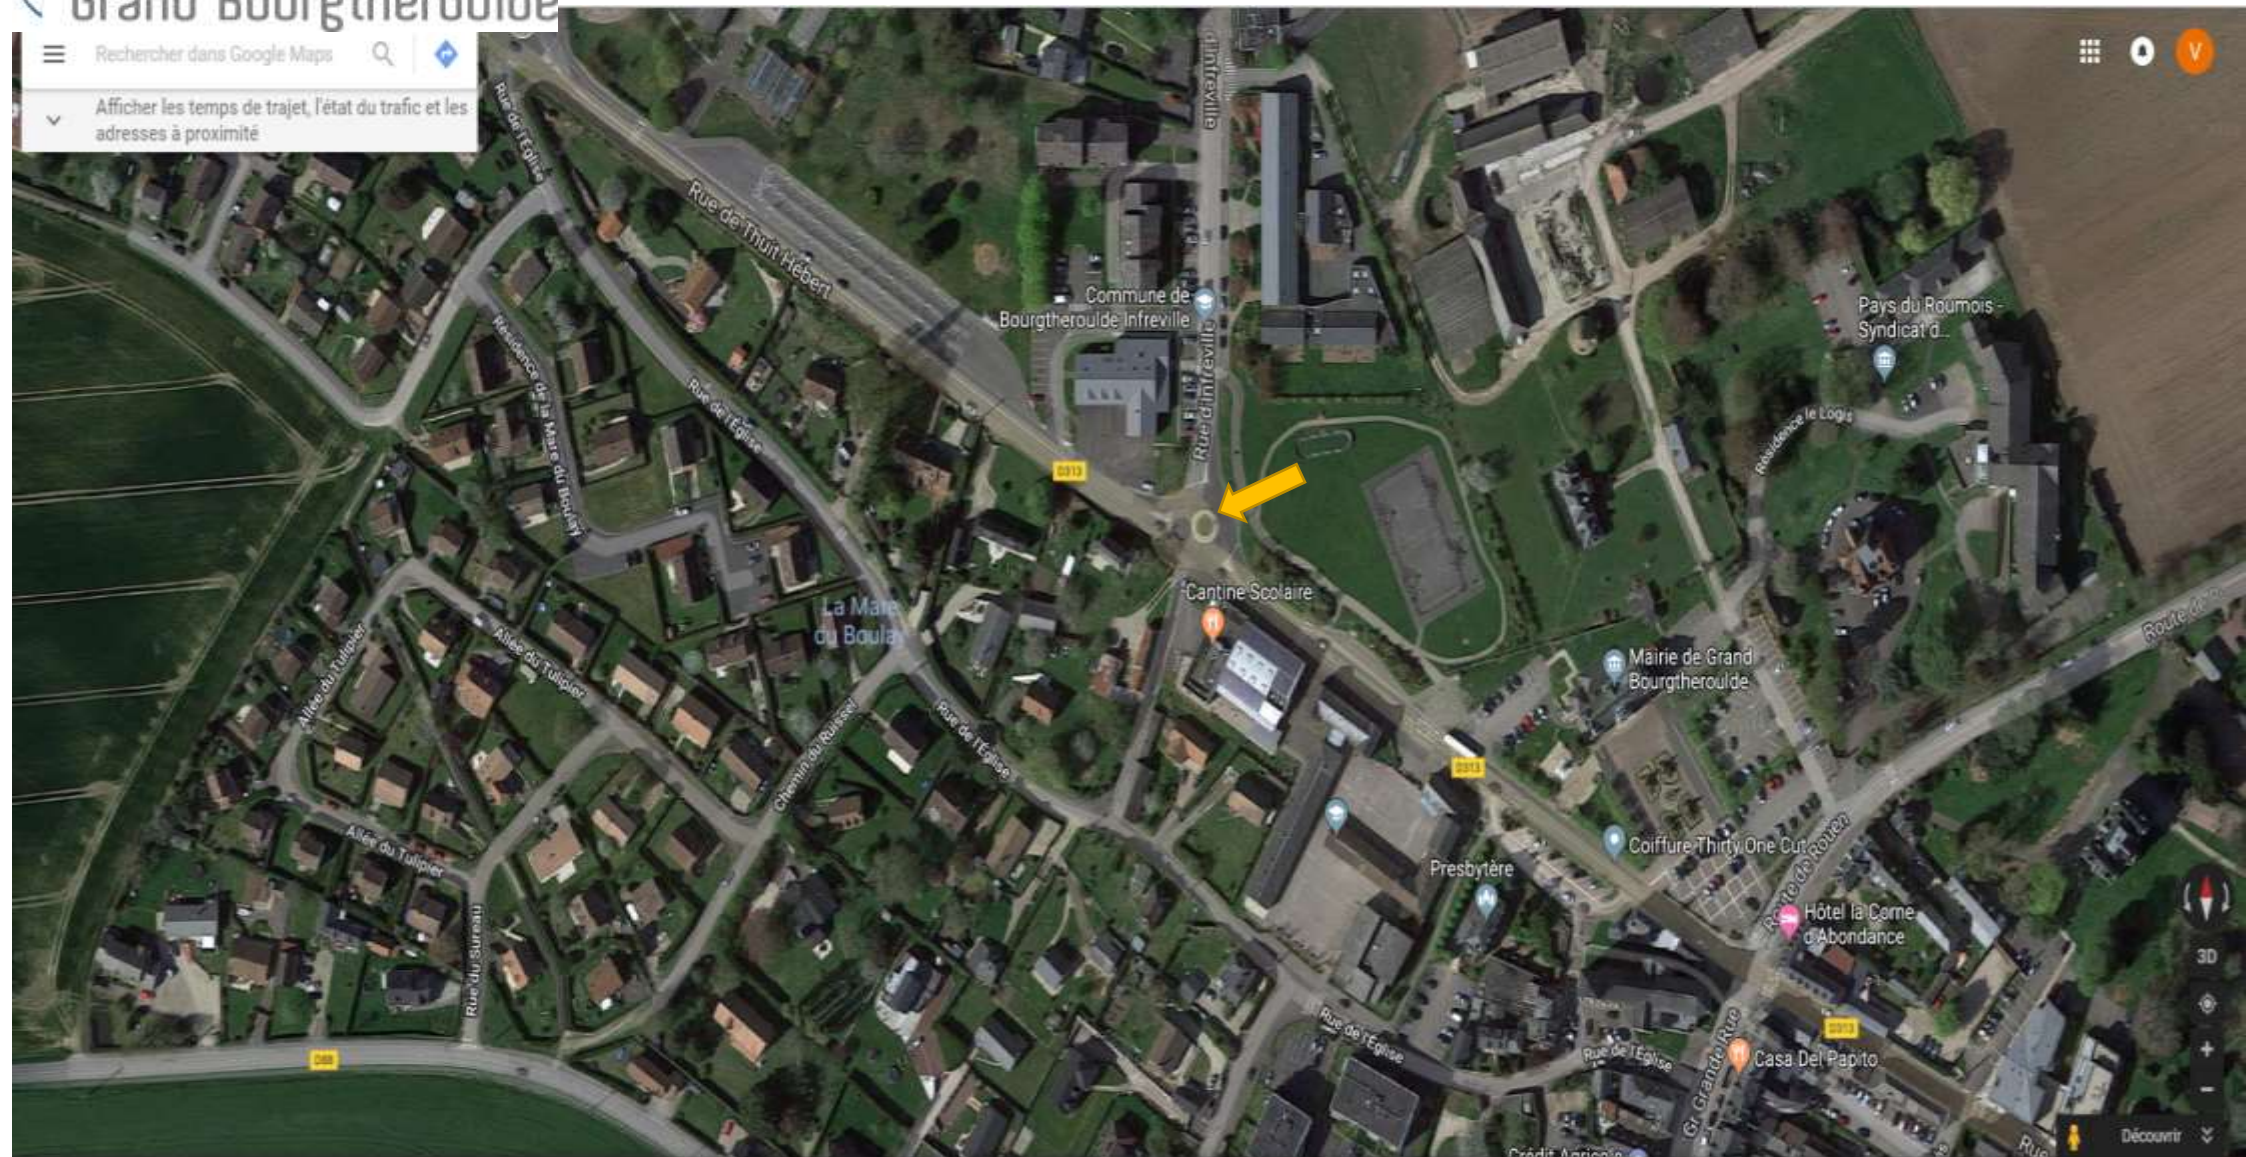

Rechercher dans Google Maps

Afficher les temps de trajet, l'état du trafic et les adresses à proximité

Ce document a été envoyé à l'imprimante

Document : Printed from NDR
 Imprimante : RICOH MP C6502 PCL 5c sur SRV2012STD
 Heure : 14:59:00 14/02/2019
 Nombre total de pages : 1