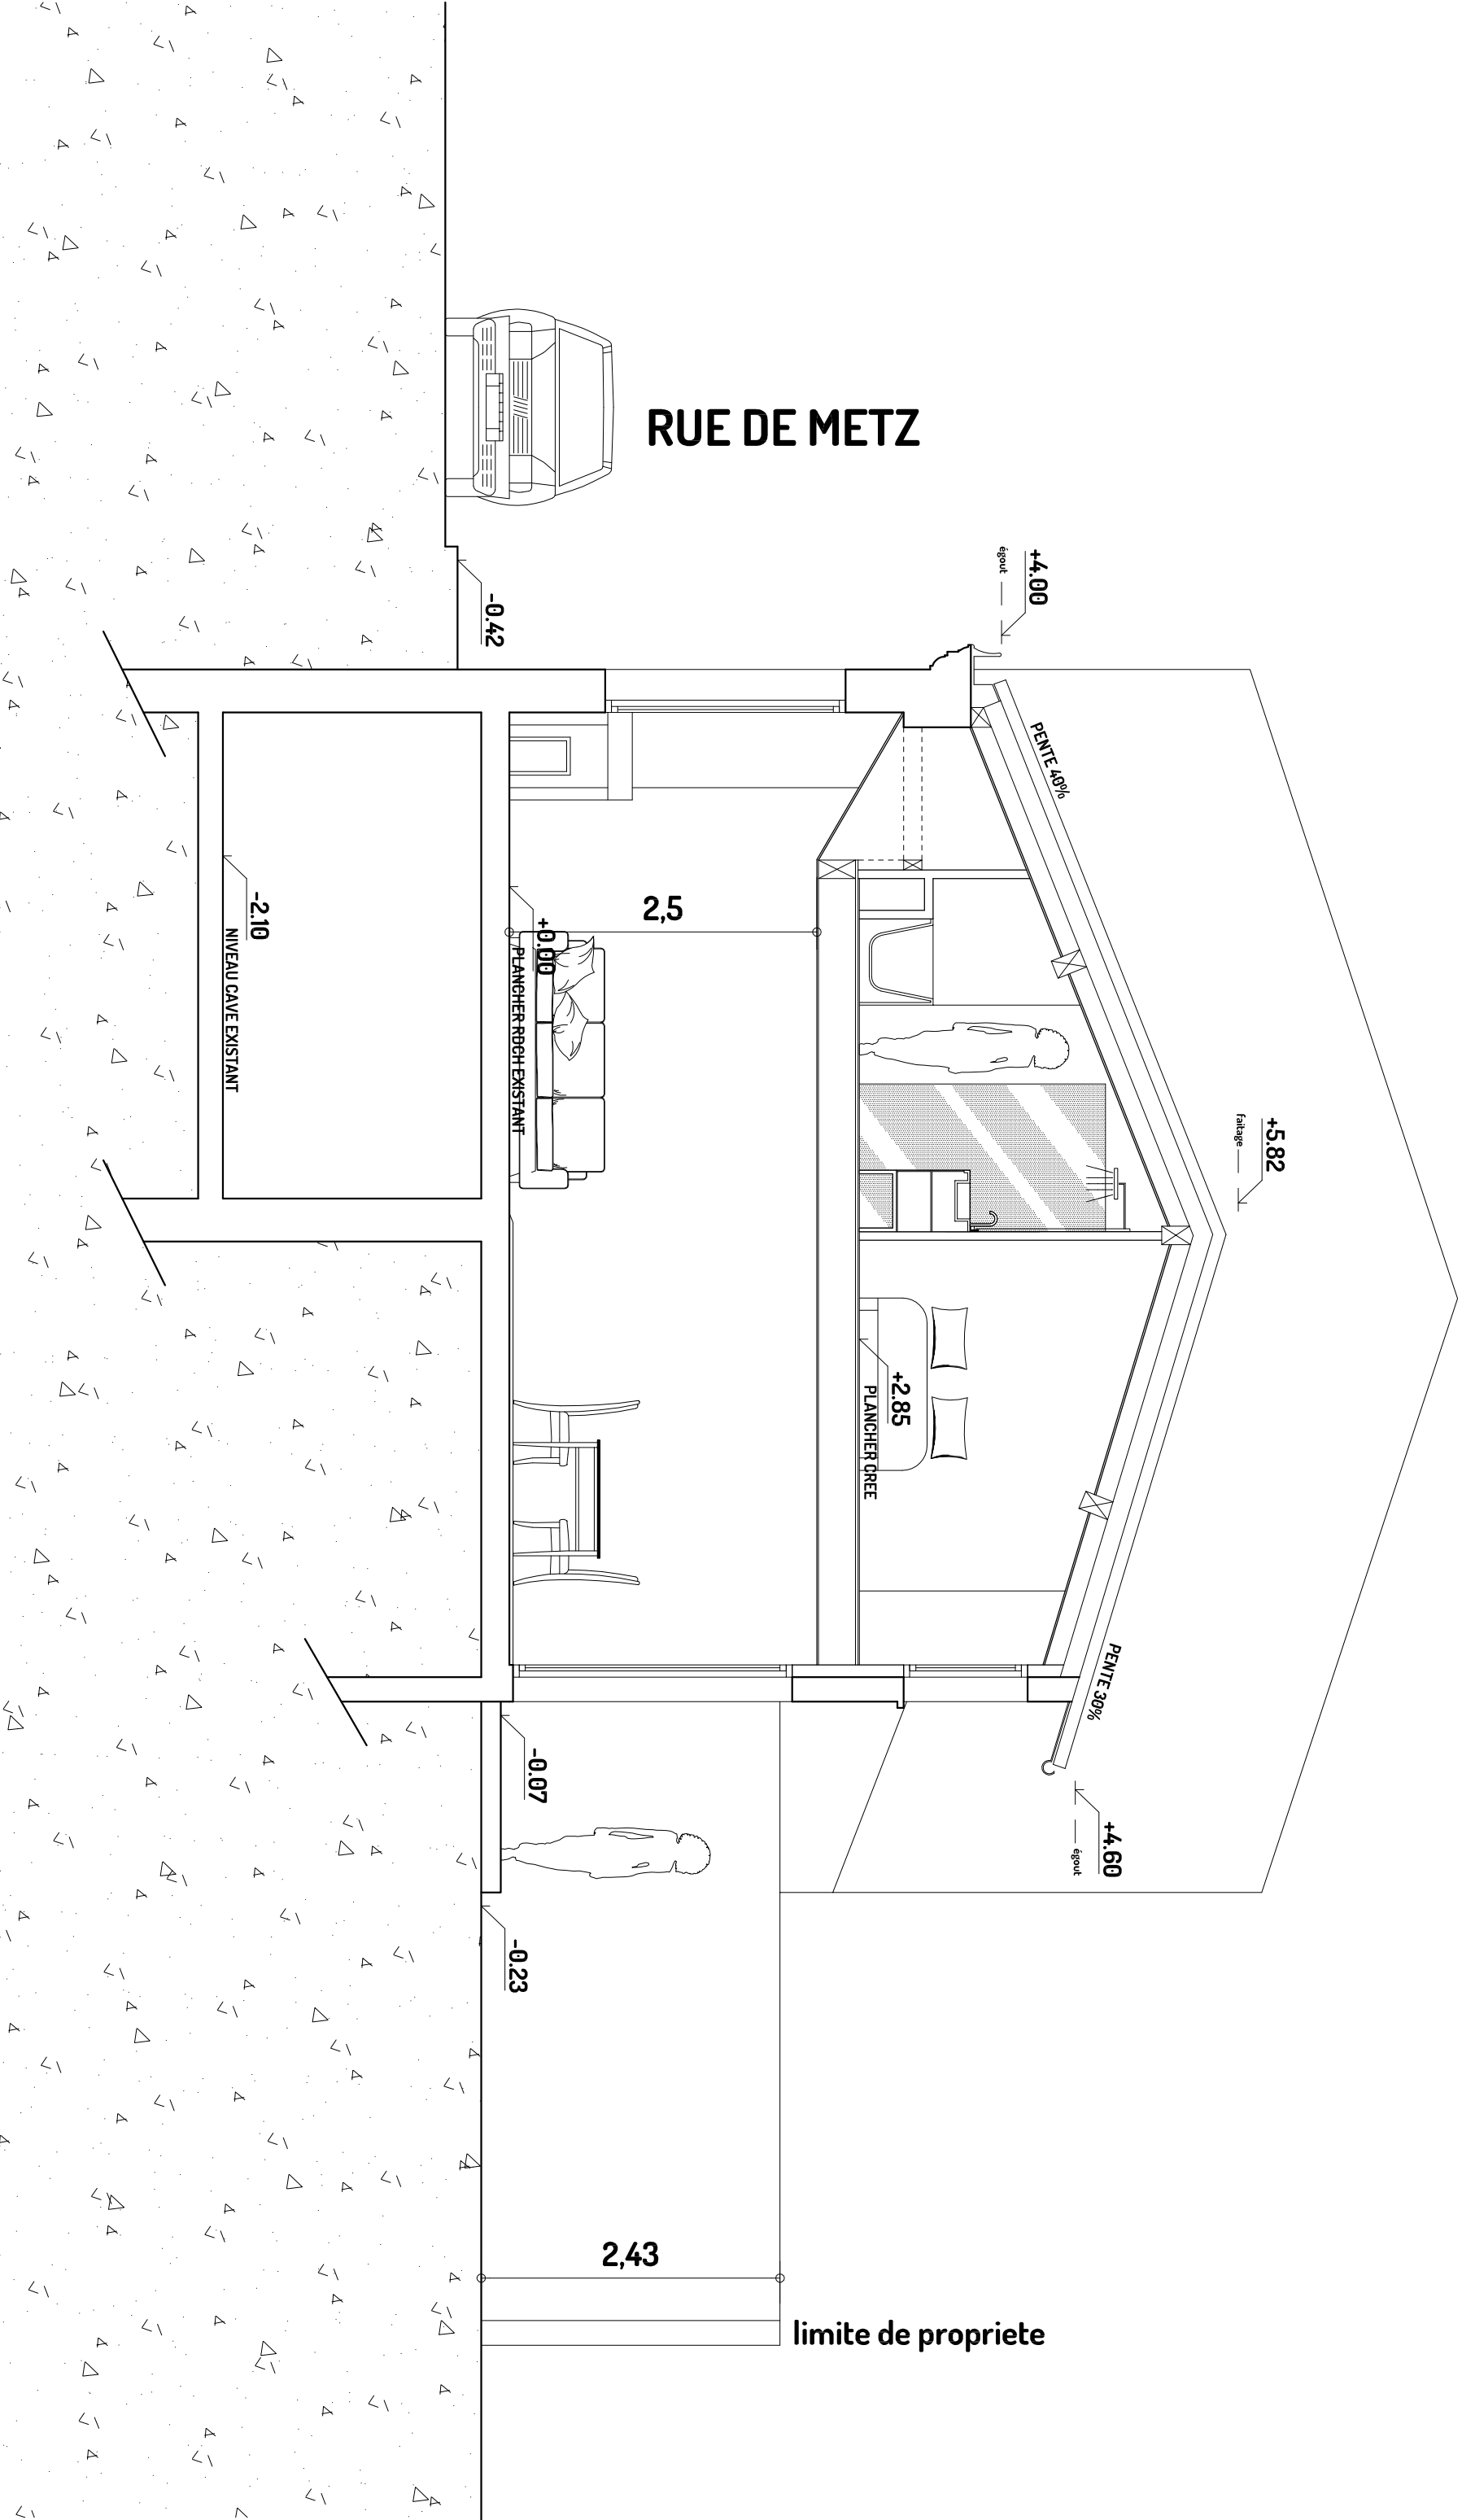

RUE DE METZ

RESTRUCTURATION D'UNE ECHOPPE

Mme Elise ROUHET & Mr Adrien MEJEAN

30 Rue de Metz 33000 BORDEAUX

21/03/2016

ANAPHORPHOSES
Une vision, un espace

DCE 07

1/50