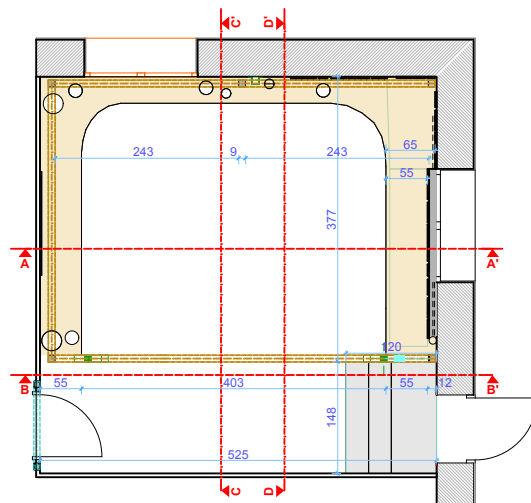

élévation C2 - 1/100

coupe C2

élévation C2 - 1/100

élévation C2 - 1/100

Projet : Yogamatik - 48 rue de la charpenterie, Orléans		Page : Elevations, coupes et plan	
Etape : Projet		Amandine DIDELOT / Design d'univers végétal	
Echelle: 1/100	Date: 14/02/2018	// 47 rue Lazare Carnot // 45400 Fleury Les Aubrais //	
		ama.didelot@gmail.com //// 06.01.74.10.49	