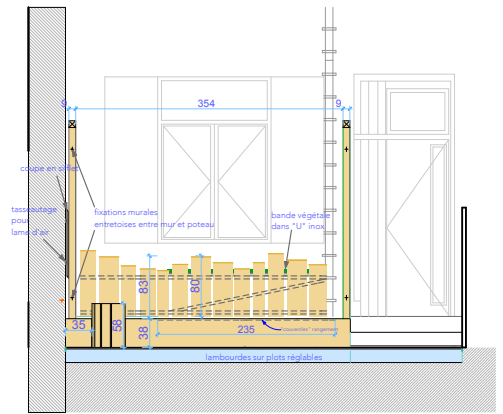

élévation C2 - 1/100

coupe C2

élévation C2 - 1/100

élévation C2 - 1/100

Projet : Yogamatik - 48 rue de la charpenterie, Orléans		Page : Elevations, coupes et plan	
Etape : Projet		Amandine DIDELOT / Design d'univers végétal	
Echelle: 1/100	Date: 14/02/2018	// 47 rue Lazare Carnot // 45400 Fleury Les Aubrais //	
		ama.didelot@gmail.com //// 06.01.74.10.49	