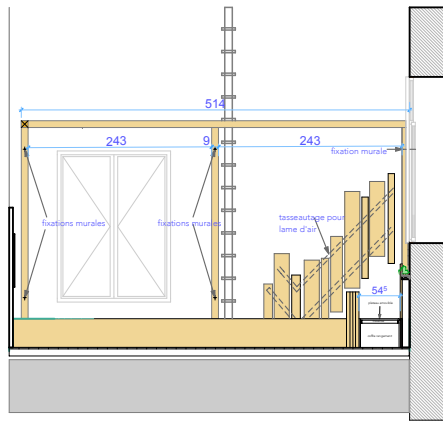

élévation C2 - 1/100

coupe C2

élévation C2 - 1/100

élévation C2 - 1/100

Projet : Yogamatik - 48 rue de la charpenterie, Orléans		Page : Elevations, coupes et plan	
Etape : Projet		Amandine DIDELOT / Design d'univers végétal	
Echelle: 1/100	Date: 14/02/2018	// 47 rue Lazare Carnot // 45400 Fleury Les Aubrais //	
		ama.didelot@gmail.com //// 06.01.74.10.49	