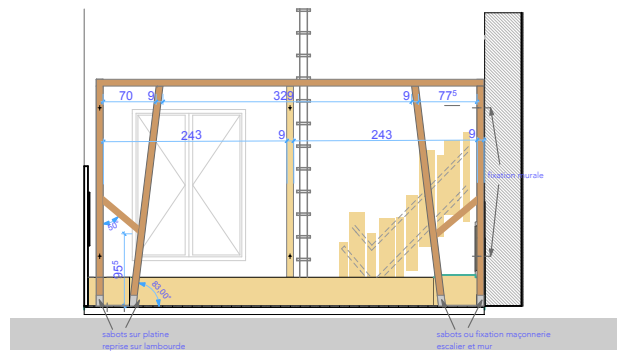

élévation C2 - 1/100

coupe C2

élévation C2 - 1/100

élévation C2 - 1/100

Projet : Yogamatik - 48 rue de la charpenterie, Orléans		Page : Elevations, coupes et plan	
Etape : Projet		Amandine DIDELOT / Design d'univers végétal	
Echelle: 1/100	Date: 14/02/2018	// 47 rue Lazare Carnot // 45400 Fleury Les Aubrais //	
		ama.didelot@gmail.com //// 06.01.74.10.49	