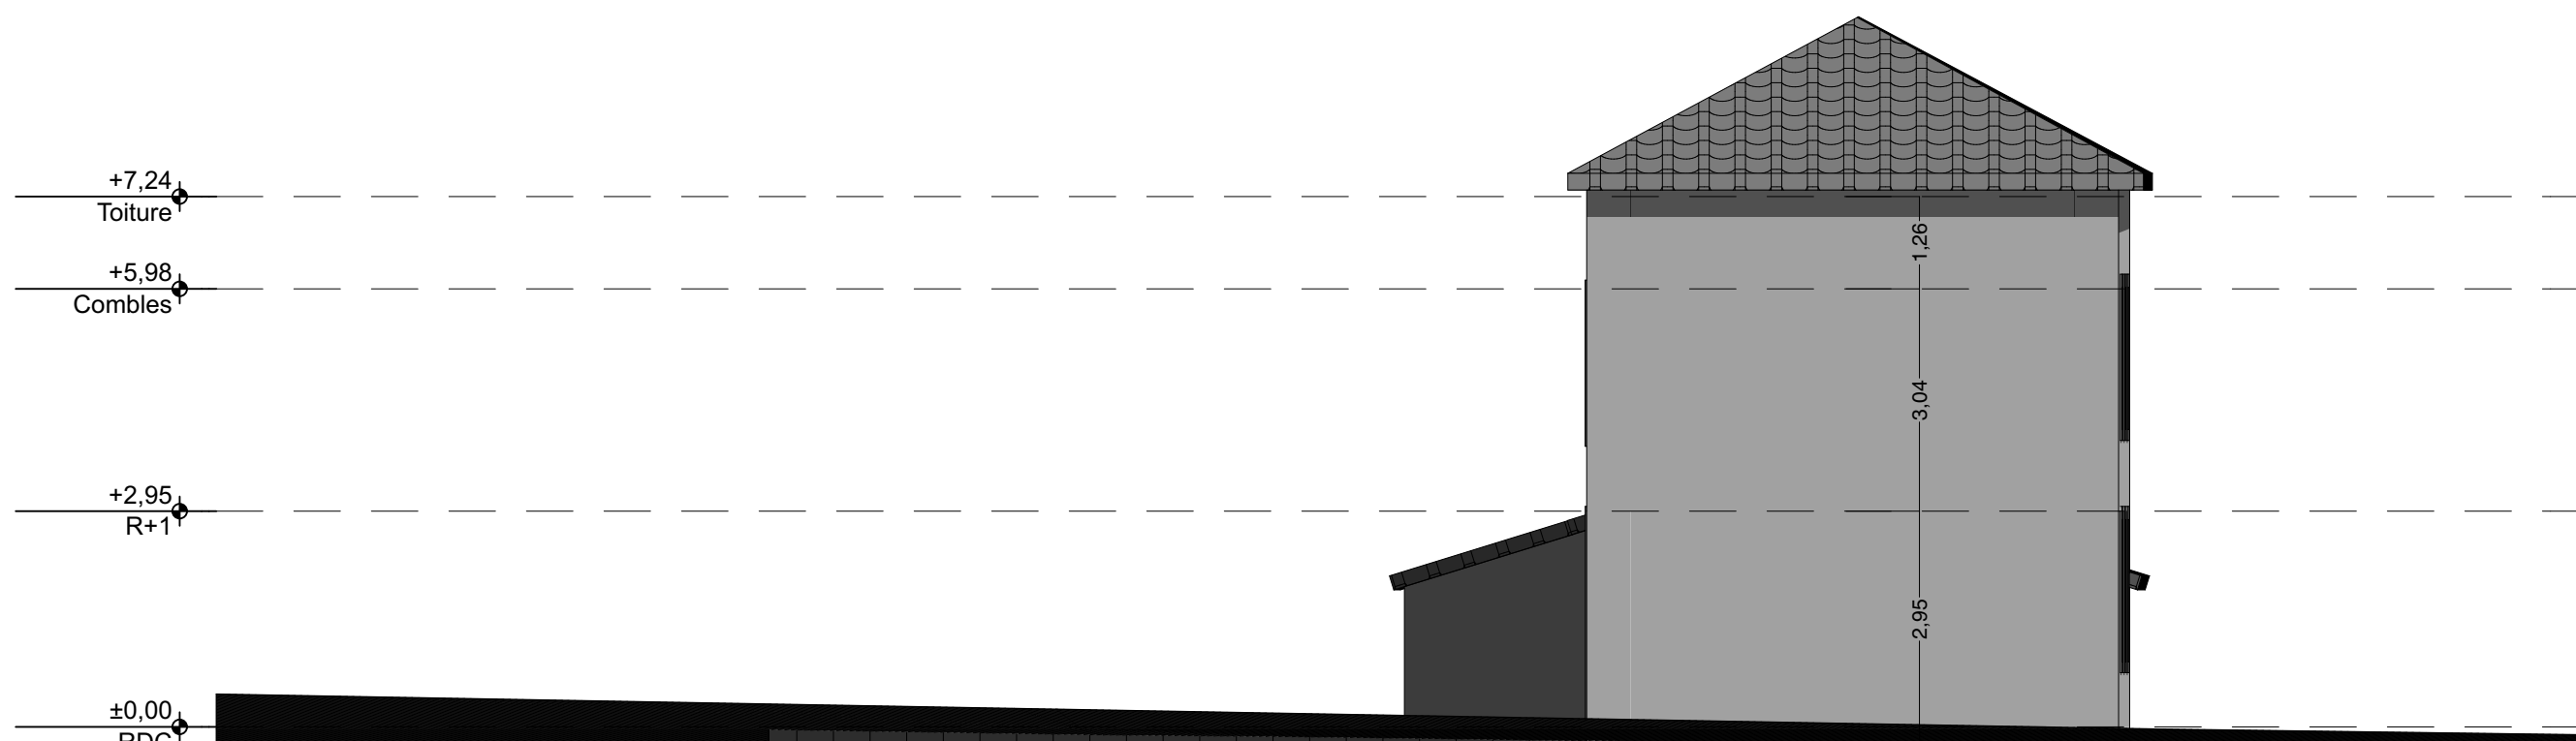

Etat des Lieux Coupe sur terrain avant travaux Façade Est

Etat Projeté coupe sur terrain après travaux Façade Est

VISA DU MAÎTRE D'OUVRAGE

VISA DE L'ARCHITECTE

yd Architecture
 Ysaë DUBA - Architecte D.P.L.G.
 rue Nicolas Rambourg, 24390 Hautefort
 Tél. 05 53 50 84 78 - Fax. 09 72 42 42 04 - ysae.duba@yda.fr