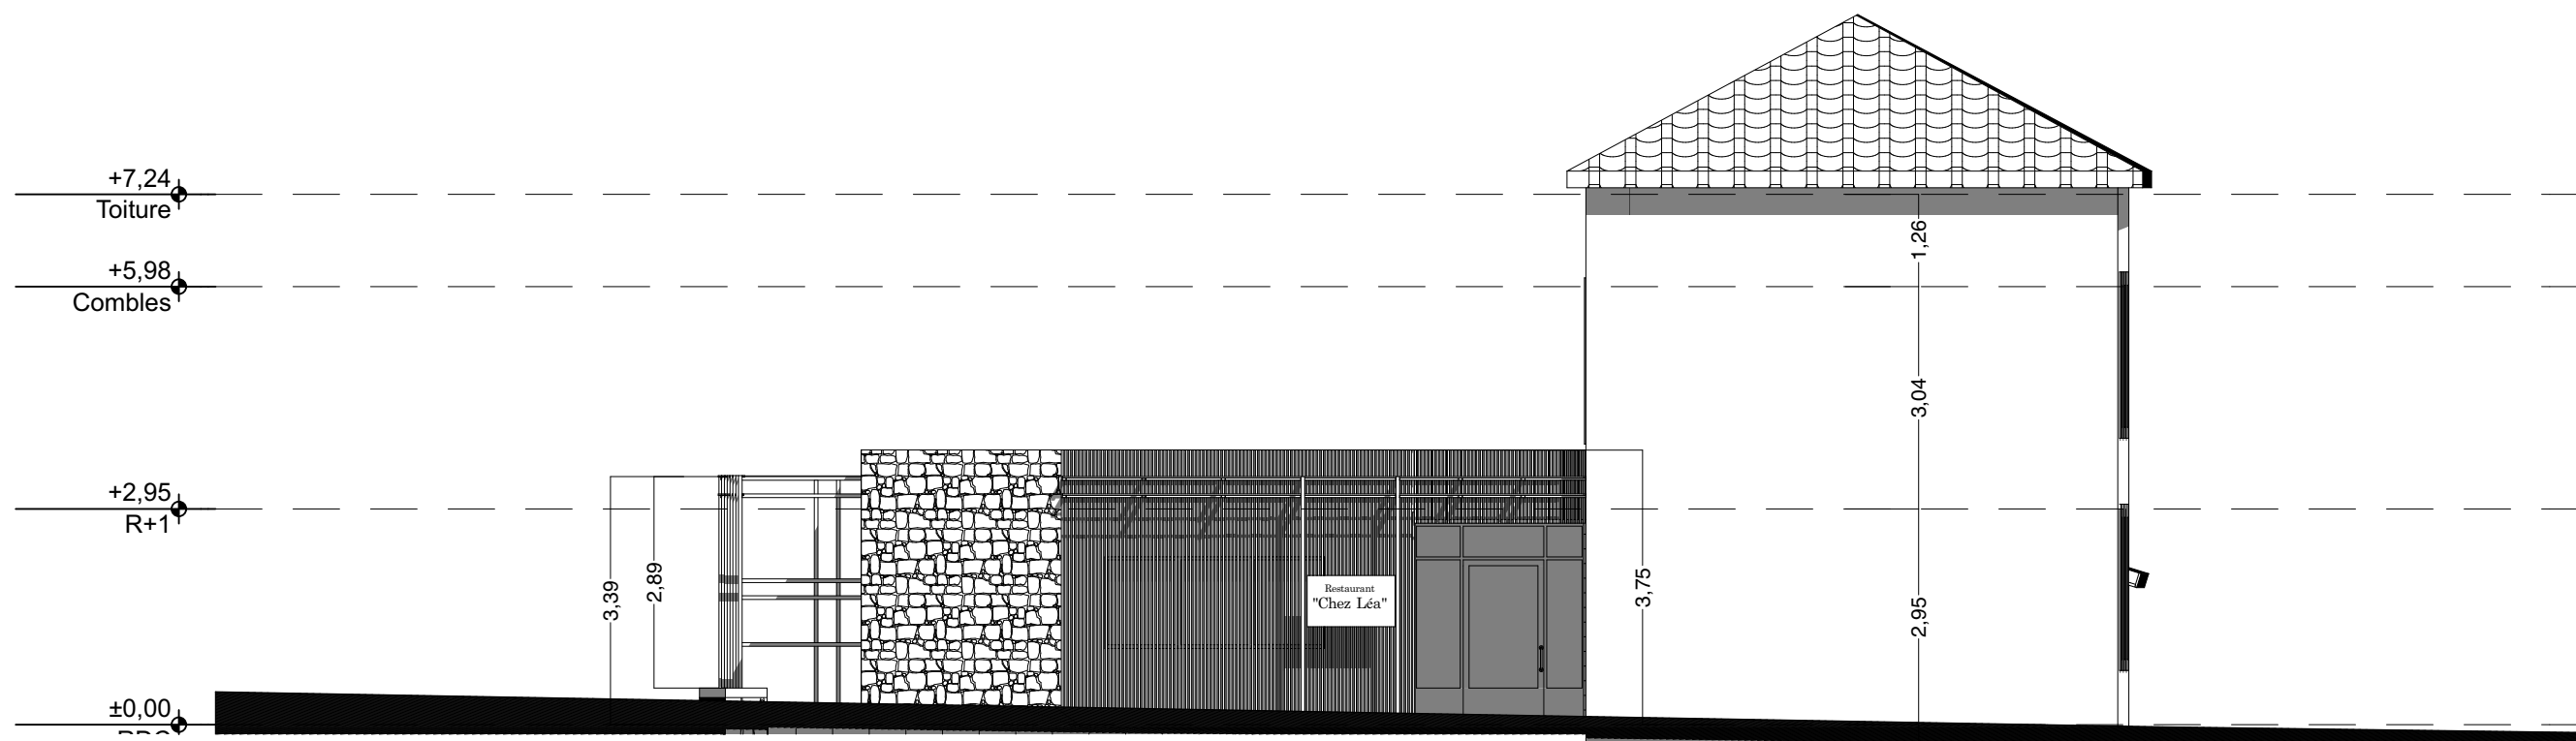

Etat des Lieux Coupe sur terrain avant travaux Façade Est

Etat Projeté coupe sur terrain après travaux Façade Est

VISA DU MAÎTRE D'OUVRAGE

VISA DE L'ARCHITECTE

yd Architecture
 Ysaë DUBA - Architecte D.P.L.G.
 rue Nicolas Rambourg, 24390 Hautefort
 Tél. 05 53 50 84 78 - Fax. 09 72 42 42 04 - ysae.duba@yda.fr