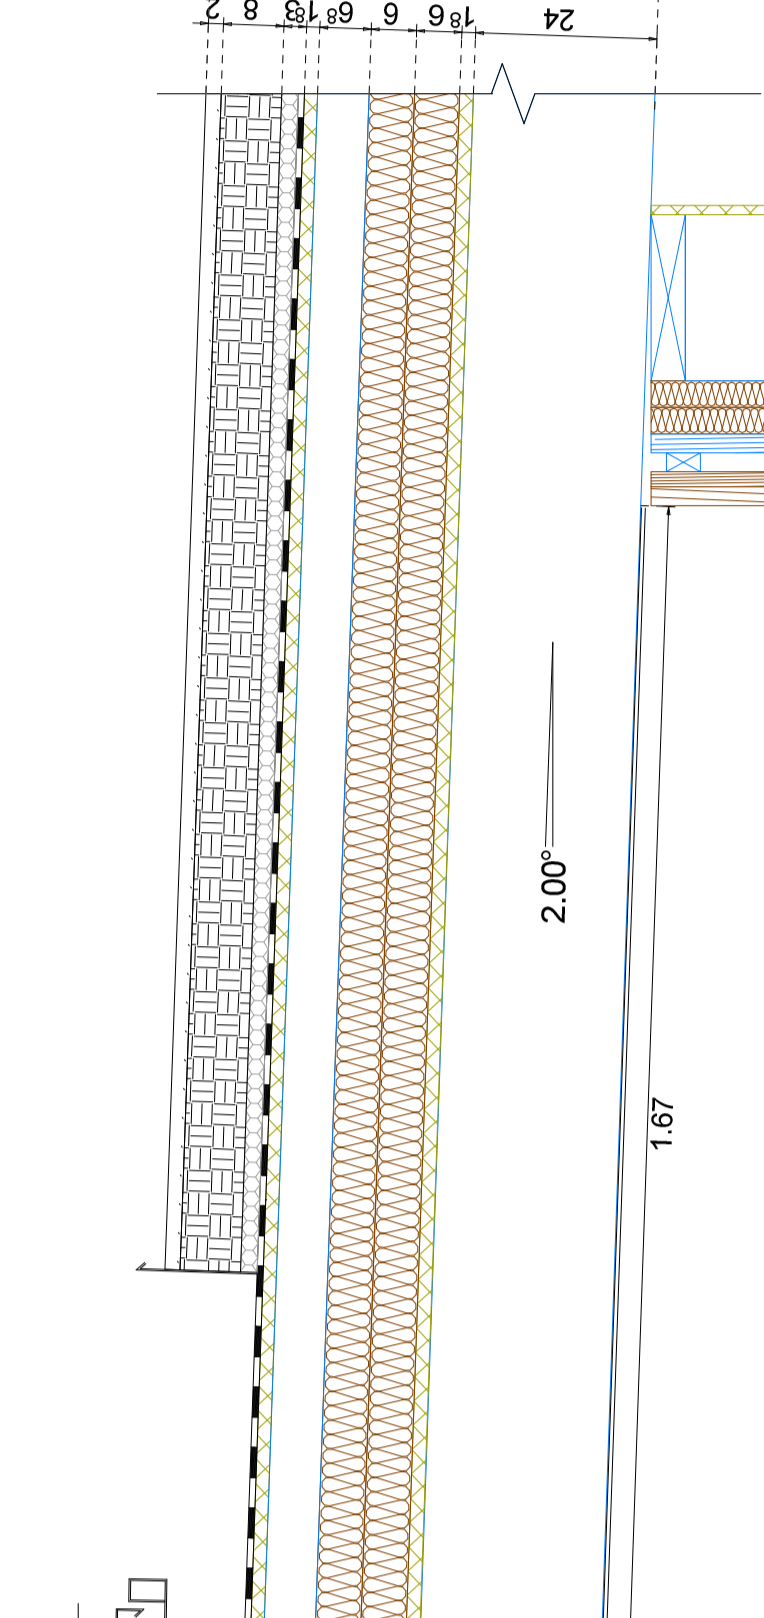

Complexe A terrasse végétalisée

Détail A2

Détail A3

Détail A4

Détail A5

Détail A6

Détail A7

Détail A8

Détail A10

Détail A11

Détail A12

Détail B1

Détail B2

Détail B3

Complexe B toiture autoprotégée

Détail B5

Détail B6

Détail B4

Coupe pied de MOB

Mediatheque de Nort sur Erdre
44390 Nort sur Erdre

Maitre d'ouvrage :
Nom : Ville de Nort sur Erdre
Adresse : 2 Le Bonheur
Nort sur Erdre
Tel. 02 51 12 01 74
E-mail :