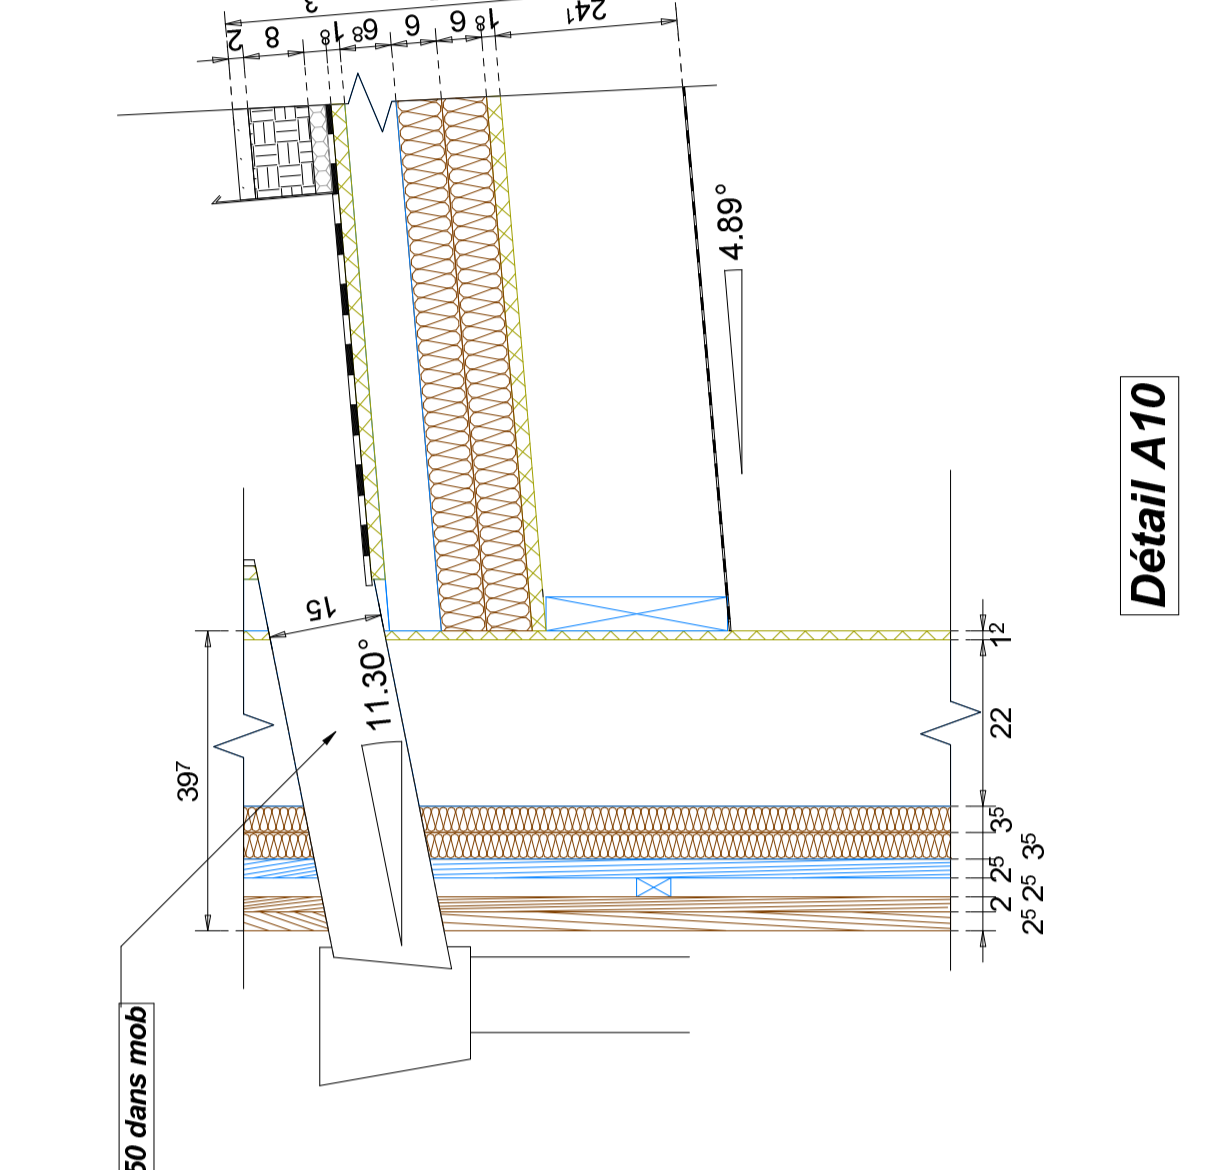

Complexe A terrasse végétalisée

Détail A2

Détail A3

Détail A4

Détail A5

Détail A6

Détail A7

Détail A8

Détail A10

Détail A11

Détail A12

Détail B1

Détail B2

Détail B3

Complexe B toiture autoprotégée

Détail B5

Maitre de controle :
Bureau de controle
Nom : Aquavie Métrouart
Adresse : 5 rue de Joubertin
Nort sur Erdre
Tel. 02 51 12 01 74
E-mail :

Visa :

Plan n° : Page n° 1 / 1
Carnet per : 03/03/2024
Quantite : 1000
A : 10/01/2024
B : 26/07/2024
C :
D :