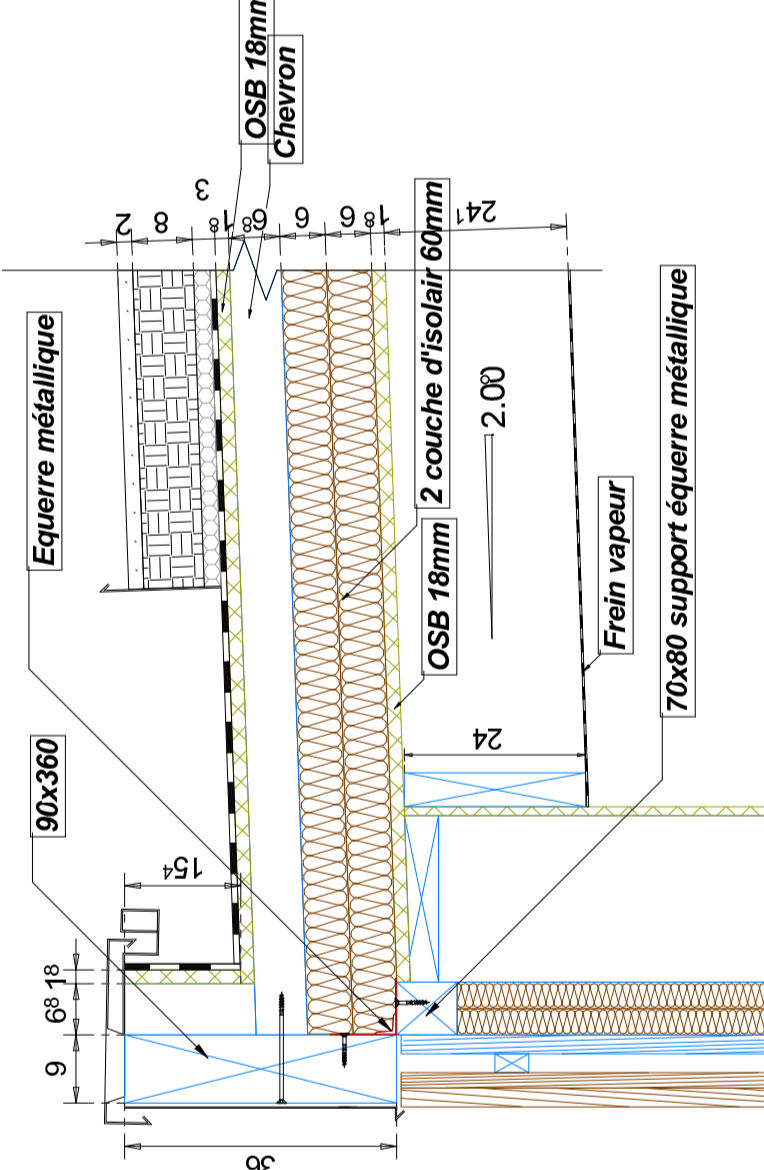

Complexe A terrasse végétalisée

Détail A2

Détail A3

Détail A4

Détail A5

Détail A6

Détail A7

Détail A8

Détail A10

Détail A11

Détail A12

Détail B1

Détail B2

Détail B3

Complexe B toiture autoprotégée

Détail B5

Détail B6

Détail B4

Coupe pied de MOB

Mediatheque de Nort sur Erdre
44390 Nort sur Erdre

Maitre d'ouvrage :
Nom : Ville de Nort sur Erdre
Adresse : 2 Le Bonheur
Nort sur Erdre
Tel. 02 51 12 01 74
E-mail :

Maitre de controle :
Bureau de controle
Nom : Aquavie Métrouart
Adresse : 5 rue de Joubertin
Nort sur Erdre
Tel. 02 51 12 01 74
E-mail :

Visa :

Plan n° : Page n° 1 / 1
Carnet per : 03/03/2024
Quantite : 1000
A : 10/01/2024
B : 26/07/2024
C :
D :