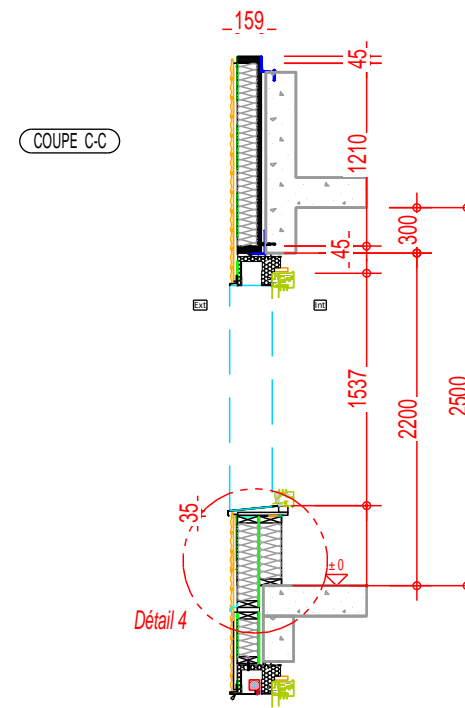

Coupe horizontale sur allège Loggia R+3

Coupe horizontale sur menuiserie Loggia R+3

Montreuil			
LOGGIA R+3 Bat A			
Detail et Coupe			
A3 - 1/50	01/02/2018	IND 0	DM
 CMB La maison des charnières bois		Rue de Latre - BP36 79700 Mauléon Tél. 05 49 81 90 99 Fax 05 49 81 96 02 www.cmb-bois.fr cmb@cmb-bois.fr	