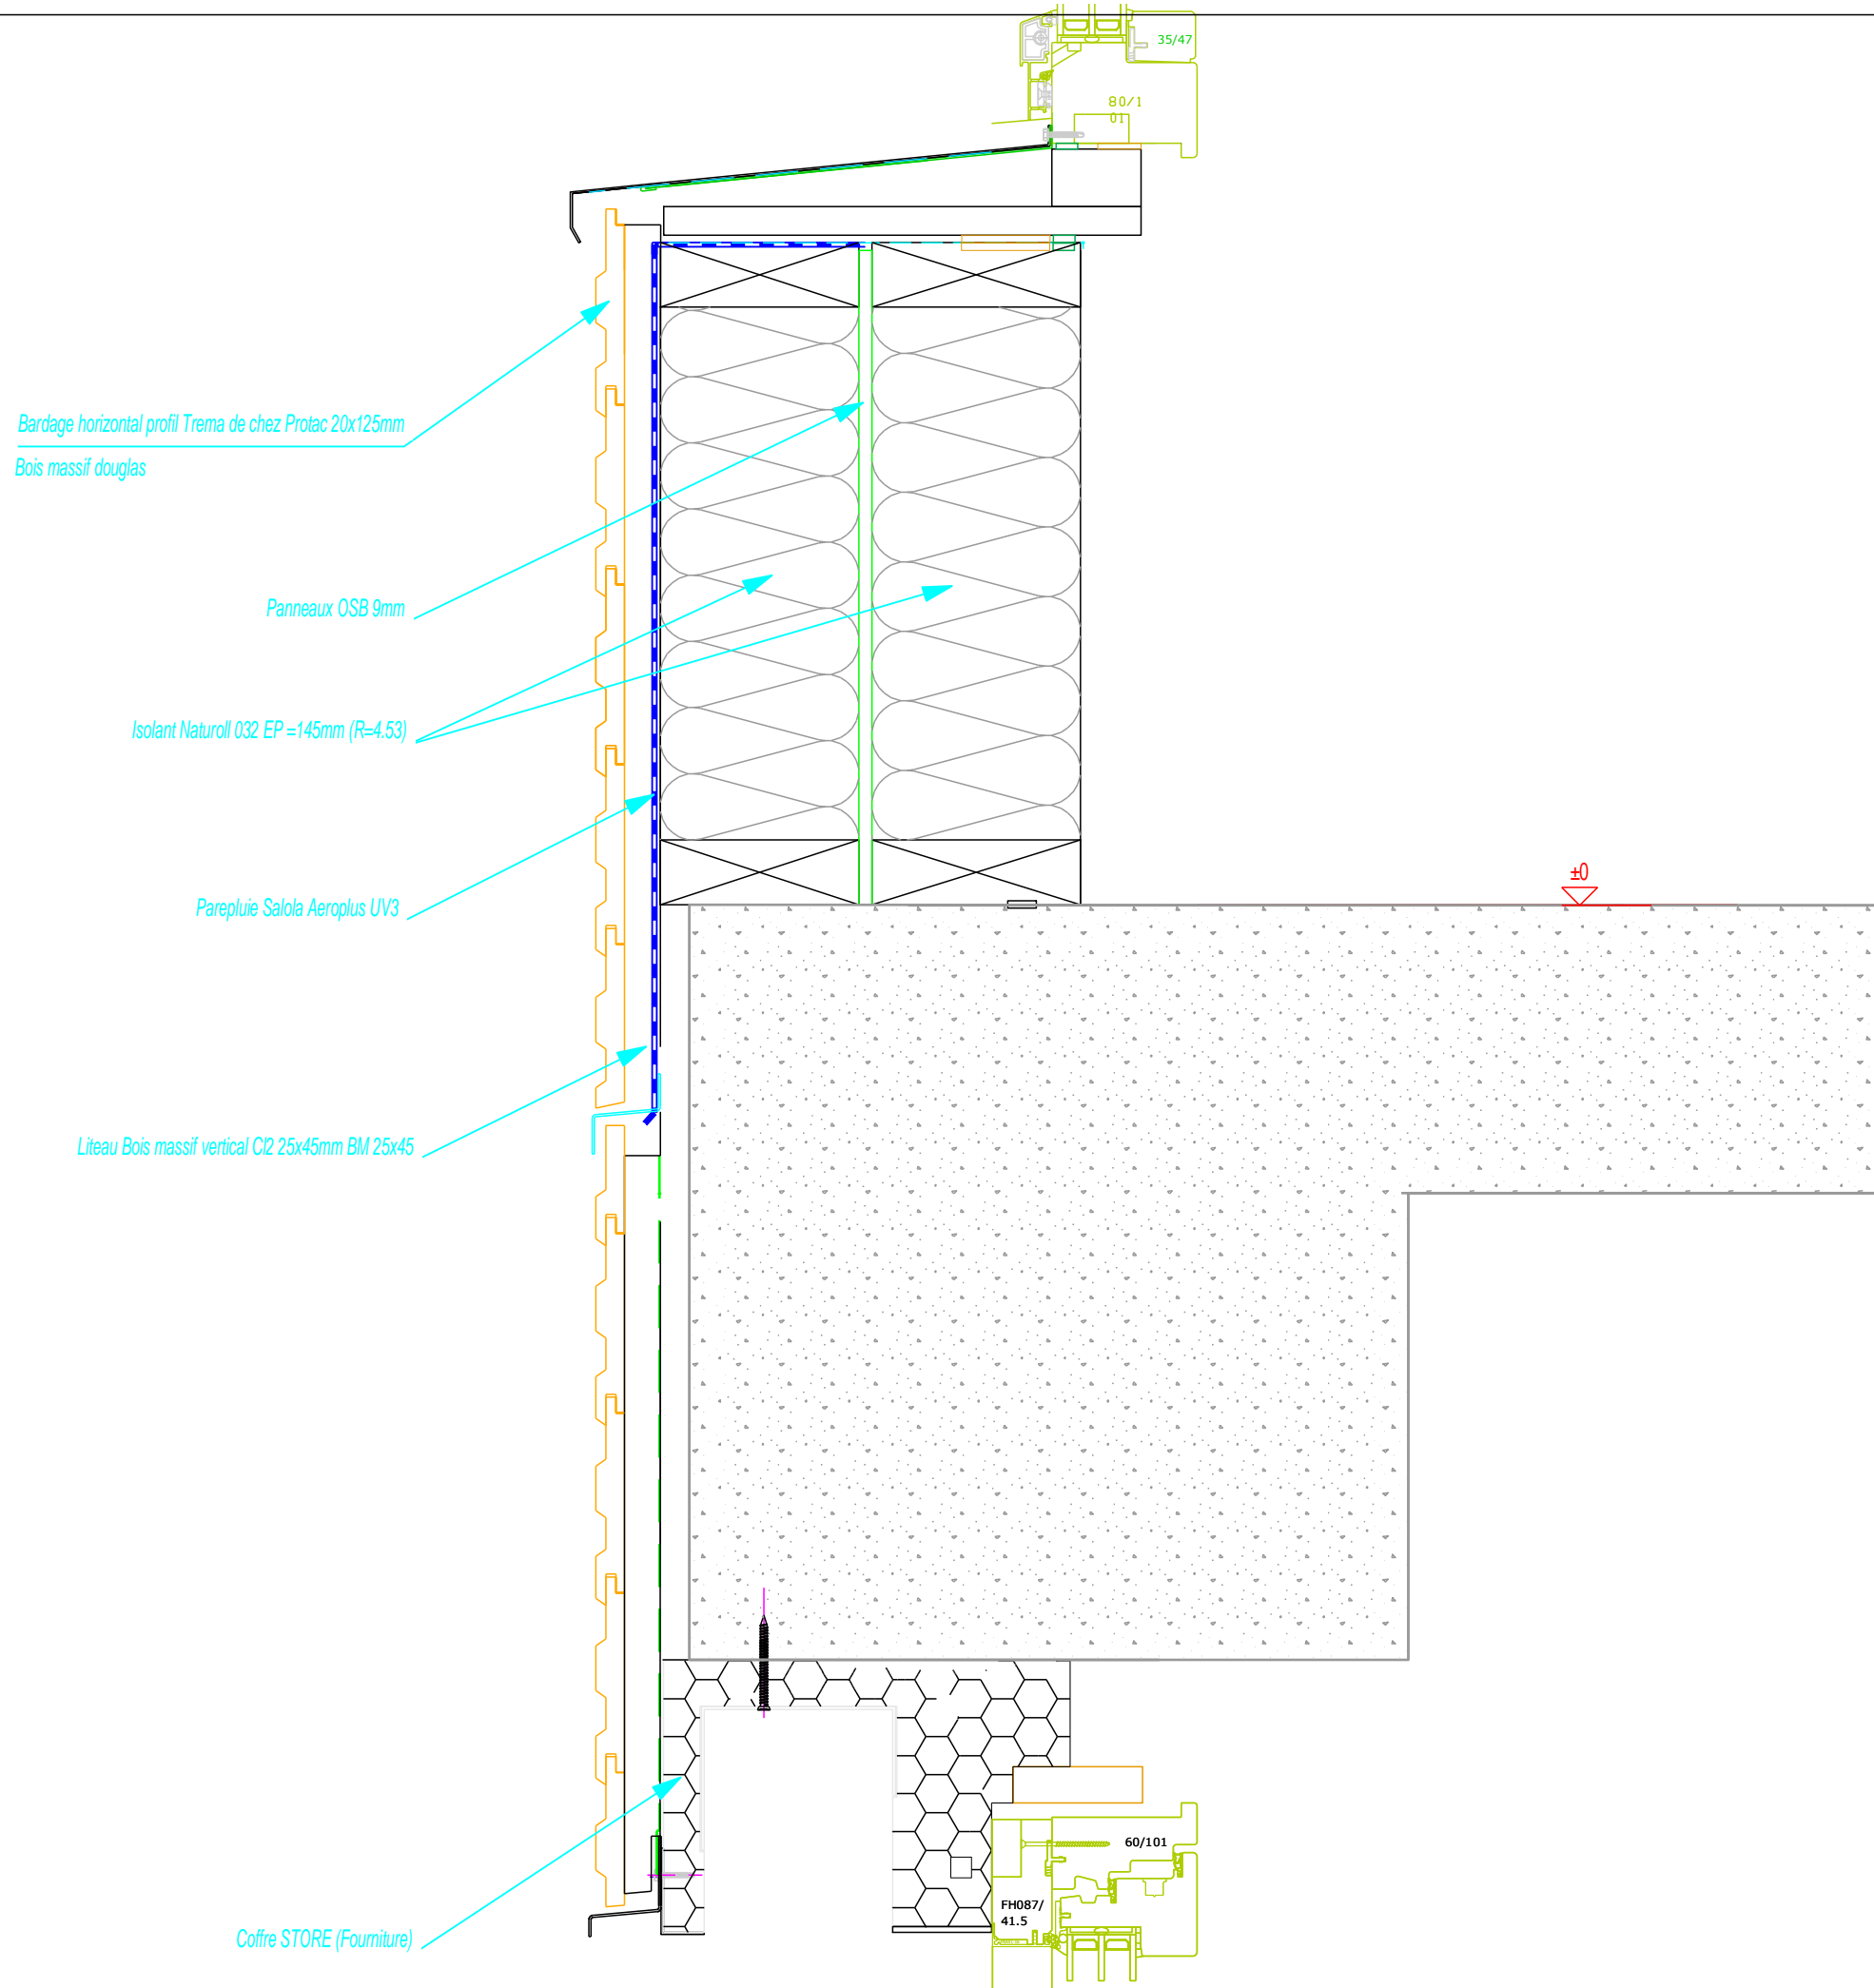

Bardage horizontal profil Trema de chez Protac 20x125mm
Bois massif douglas

Panneaux OSB 9mm

Isolant Naturoil 032 EP =145mm (R=4.53)

Parepluie Salola Aeroplus UV3

Liteau Bois massif vertical C12 25x45mm BM 25x45

Coffre STORE (Fourniture)

Montreuil - OUTAREX			
Détail N° 6			
COUPE Sur nez de dalle R+2			
A3 - 1/5	27/02/2018	IND 0	DM
CMB La maîtrise des chantiers bois		Rue de Latre - BP36 79700 Mauléon Tél. 05 49 81 96 99 Fax 05 49 81 96 02 www.cmb-bois.fr cmb@cmb-bois.fr