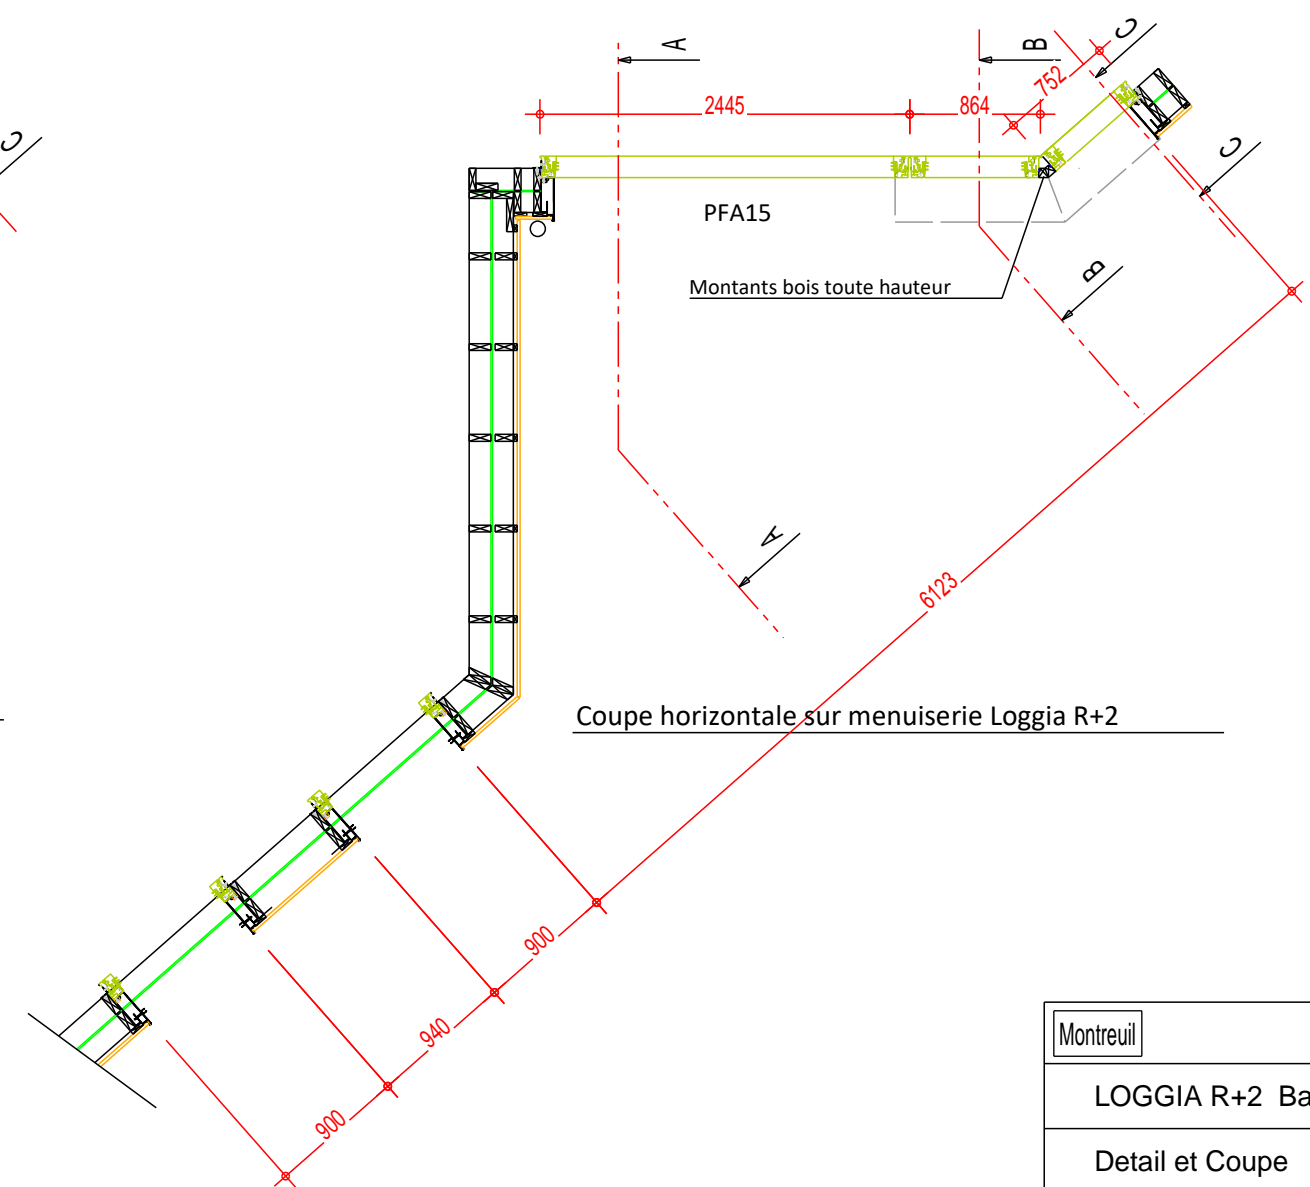

Montreuil			
LOGGIA R+2 R+3 R+4			
PLAN FACADE			
A3 - 1/50	01/02/2018	IND 0	DM
 CMB La maison des charnières bois		Rue de Latre - BP36 79700 Mauléon Tél: 05 49 81 80 99 Fax 05 49 81 96 02 www.cmb-bois.fr cmb@cmb-bois.fr	

Coupe horizontale sur allège Loggia R+3

Coupe horizontale sur menuiserie Loggia R+3

Montreuil			
LOGGIA R+3 Bat A			
Detail et Coupe			
A3 - 1/50	01/02/2018	IND 0	DM
 CMB La maison des charnières bois		Rue de Latre - BP36 79700 Mauléon Tél. 05 49 81 90 99 Fax 05 49 81 96 02 www.cmb-bois.fr cmb@cmb-bois.fr	