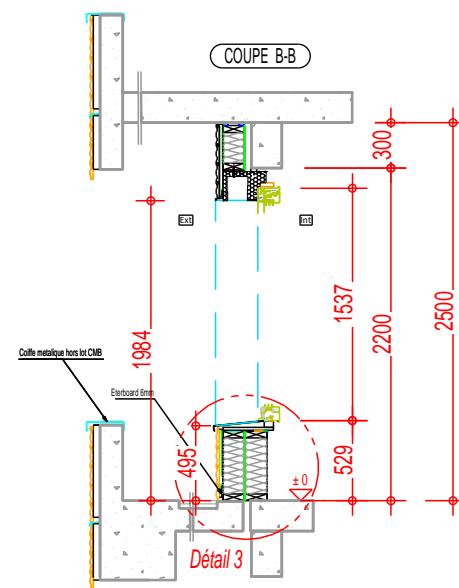

Montreuil			
LOGGIA R+2 R+3 R+4			
PLAN FACADE			
A3 - 1/50	01/02/2018	IND 0	DM
 CMB La maison des charnières bois		Rue de Latre - BP36 79700 Mauléon Tél: 05 49 81 80 99 Fax 05 49 81 96 02 www.cmb-bois.fr cmb@cmb-bois.fr	