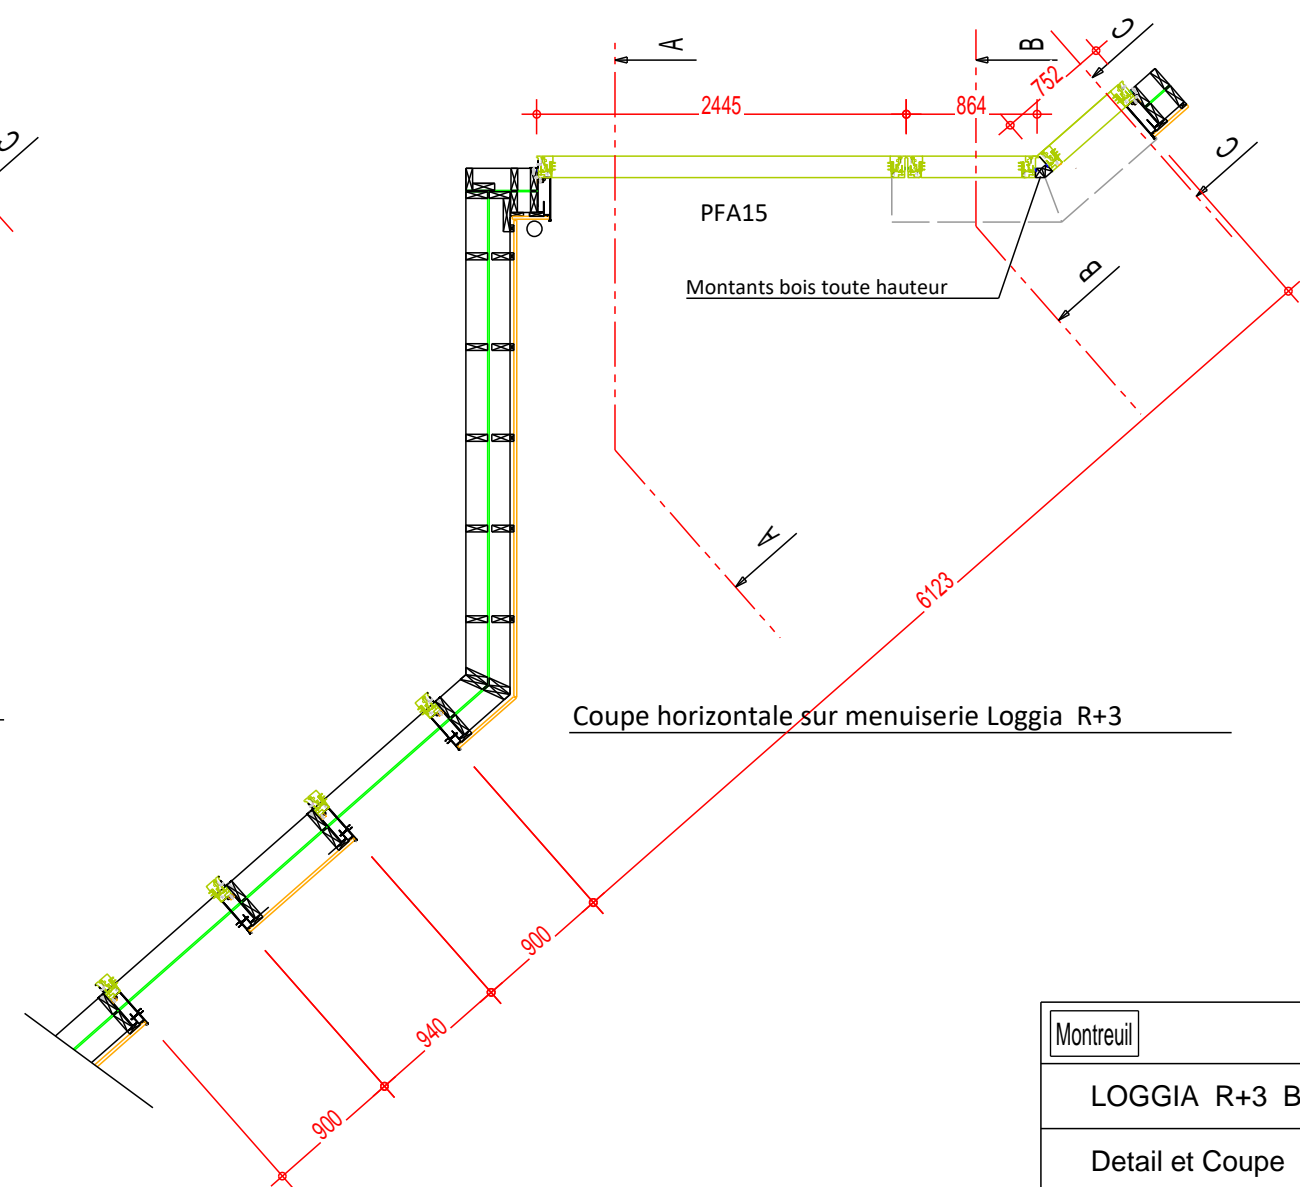

Montreuil			
LOGGIA R+2 R+3 R+4			
PLAN FACADE			
A3 - 1/50	01/02/2018	IND 0	DM
 CMB La maison des charnières bois		Rue de Latre - BP36 79700 Mauléon Tél: 05 49 81 80 99 Fax 05 49 81 96 02 www.cmb-bois.fr cmb@cmb-bois.fr	

Coupe horizontale sur allège Loggia R+3

Coupe horizontale sur menuiserie Loggia R+3

Montreuil			
LOGGIA R+3 Bat A			
Detail et Coupe			
A3 - 1/50	01/02/2018	IND 0	DM
 CMB La maison des charnières bois		Rue de Latre - BP36 79700 Mauléon Tél. 05 49 81 90 99 Fax 05 49 81 96 02 www.cmb-bois.fr cmb@cmb-bois.fr	