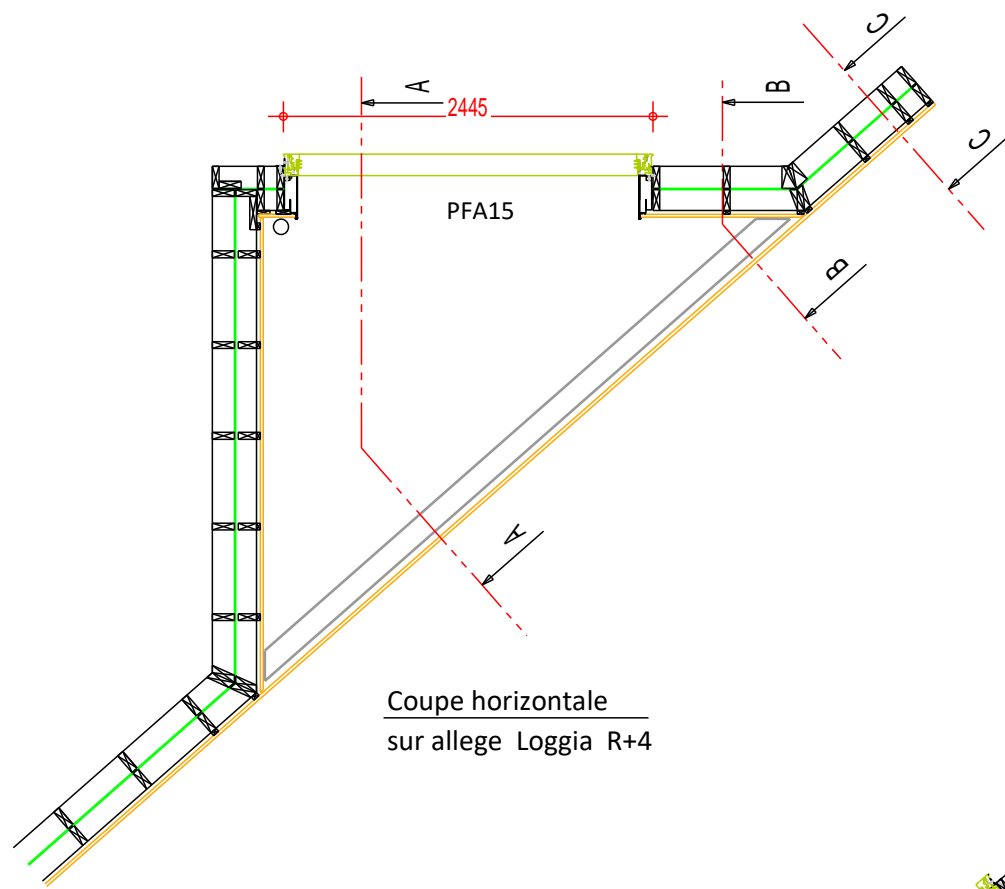

Montreuil			
LOGGIA R+2 R+3 R+4			
PLAN FACADE			
A3 - 1/50	01/02/2018	IND 0	DM
 CMB La maison des charnières bois		Rue de Latre - BP36 79700 Mauléon Tél: 05 49 81 80 99 Fax 05 49 81 96 02 www.cmb-bois.fr cmb@cmb-bois.fr	

Montreuil			
LOGGIA R+2 Bat A			
Detail et Coupe			
A3 - 1/50	09/02/2018	IND B	DM
		<small>Rue de Lattre - BP36 79700 Mauillon Tel. 05 49 81 96 99 Fax 05 49 81 96 02 www.cmb-bois.fr cmb@cmb-bois.fr</small>	

Coupe horizontale sur allège Loggia R+3

Coupe horizontale sur menuiserie Loggia R+3

Montreuil			
LOGGIA R+3 Bat A			
Detail et Coupe			
A3 - 1/50	01/02/2018	IND 0	DM
 CMB La maison des charnières bois		Rue de Latre - BP36 79700 Mauléon Tél. 05 49 81 90 99 Fax 05 49 81 96 02 www.cmb-bois.fr cmb@cmb-bois.fr	