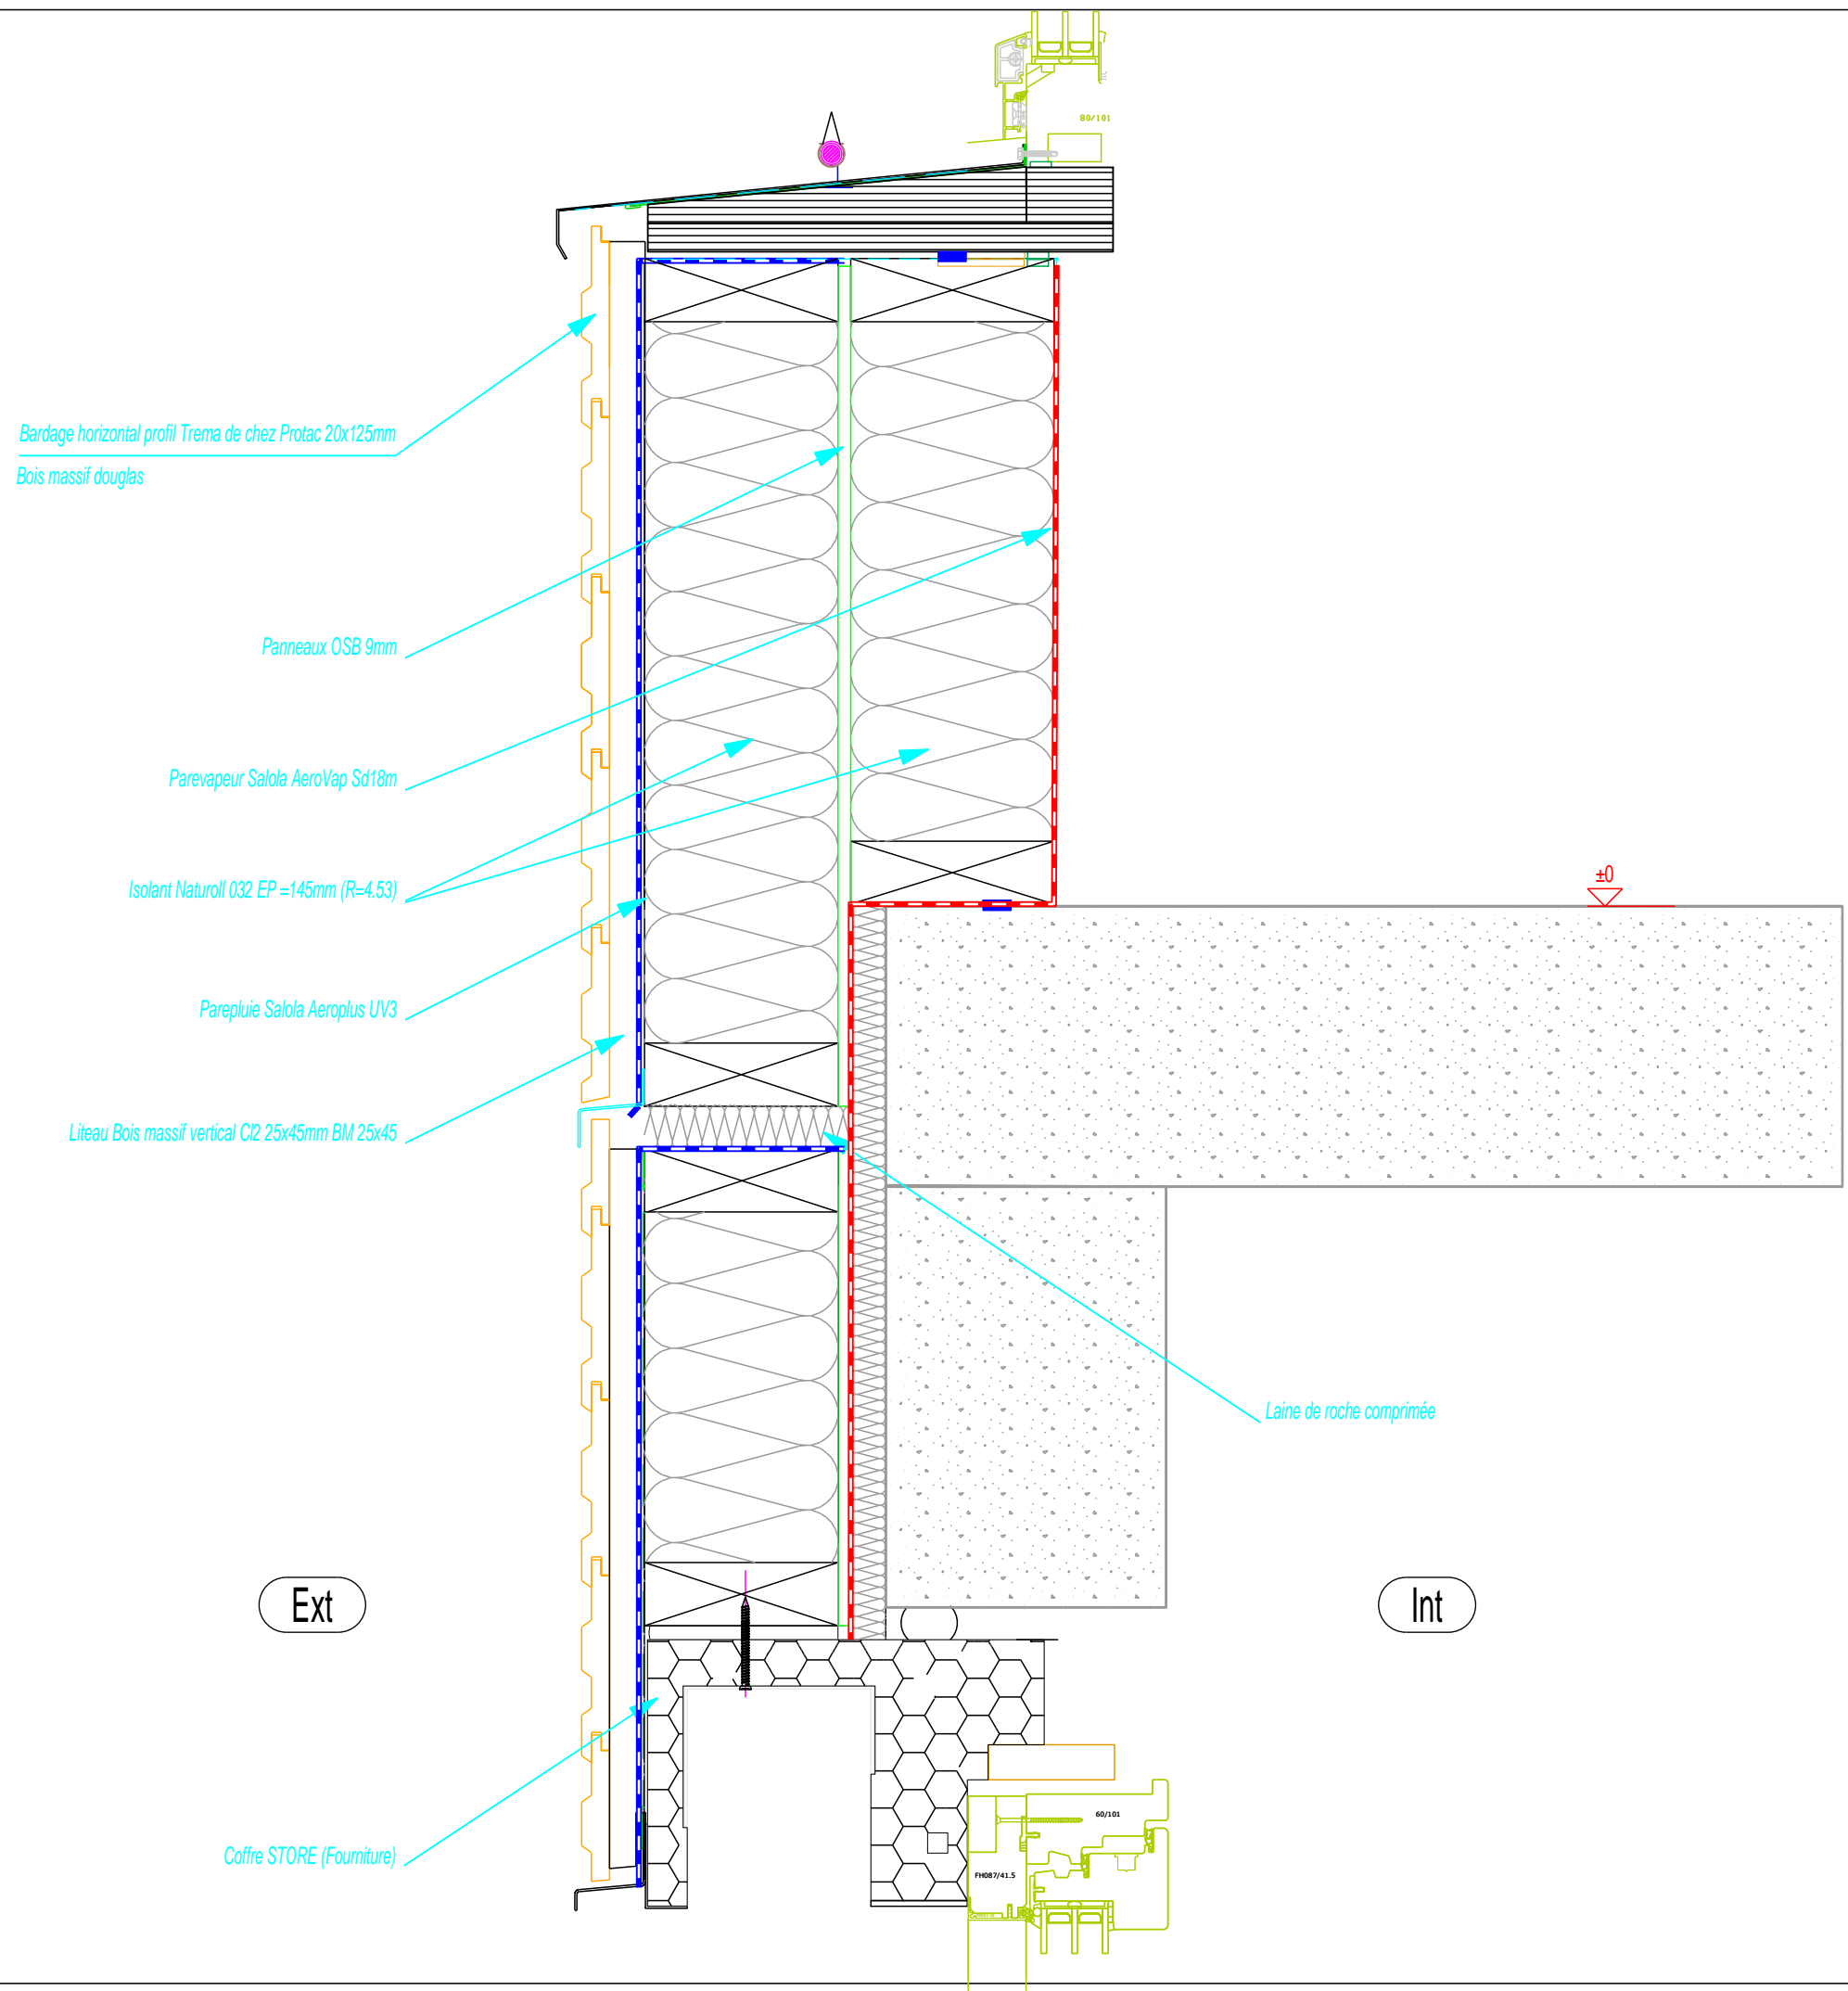

Bardage horizontal profil Trema de chez Protac 20x125mm
Bois massif douglas

Panneaux OSB 9mm

Parevapeur Salola AeroVap Sd18m

Isolant Naturoil 032 EP=145mm (R=4.53)

Parepluie Salola AeroPlus UV3

Liteau Bois massif vertical C12 25x45mm BM 25x45

Laine de roche comprimée

Ext

Int

Coffre STORE (Fourniture)

Montreuil - OUTAREX			
Détail N° 4			
COUPE Sur raccord entre étage			
A3 - 1/5	27/02/2018	IND 0	DM
CMB La maîtrise des chantiers bois		Rue de Latre - BP36 79700 Mauléon Tél. 05 49 81 99 99 Fax 05 49 81 96 02 www.cmb-bois.fr cmb@cmb-bois.fr