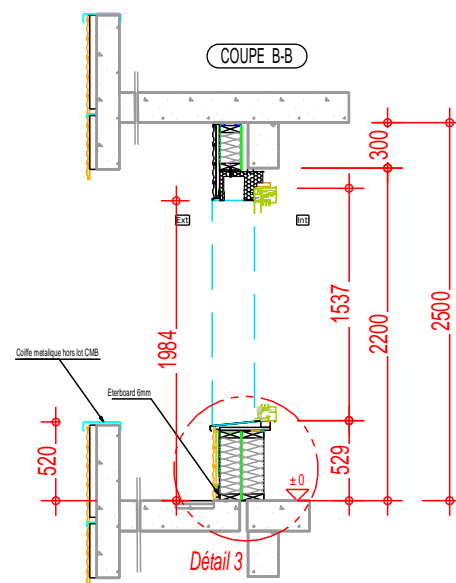

Coupe horizontale sur allège Loggia R+3