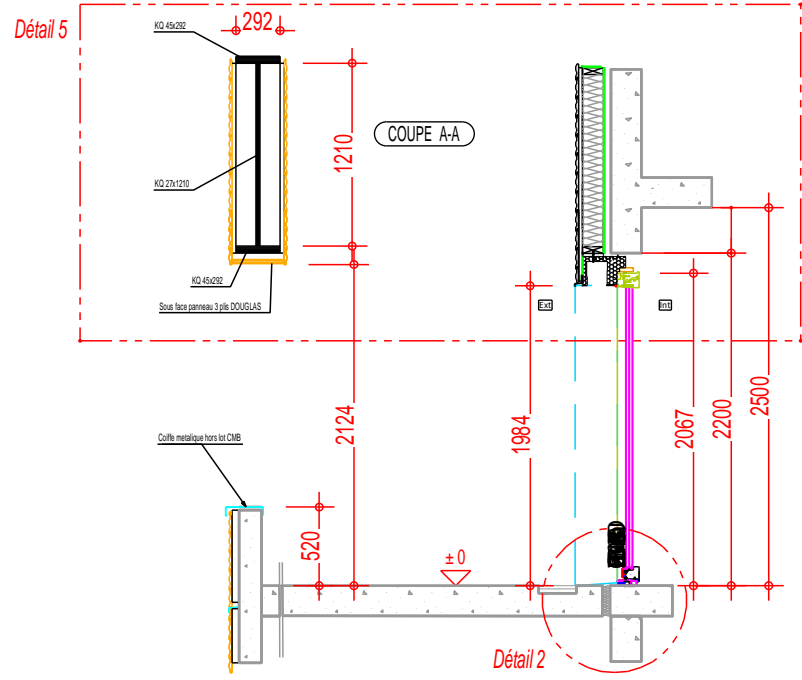

Coupe horizontale sur allège Loggia R+3

Coupe horizontale sur menuiserie Loggia R+3

Montreuil			
LOGGIA R+3 Bat A			
Detail et Coupe			
A3 - 1/50	01/02/2018	IND 0	DM
 CMB La maison des charnières bois		Rue de Latre - BP36 79700 Mauléon Tél. 05 49 81 90 99 Fax 05 49 81 96 02 www.cmb-bois.fr cmb@cmb-bois.fr	