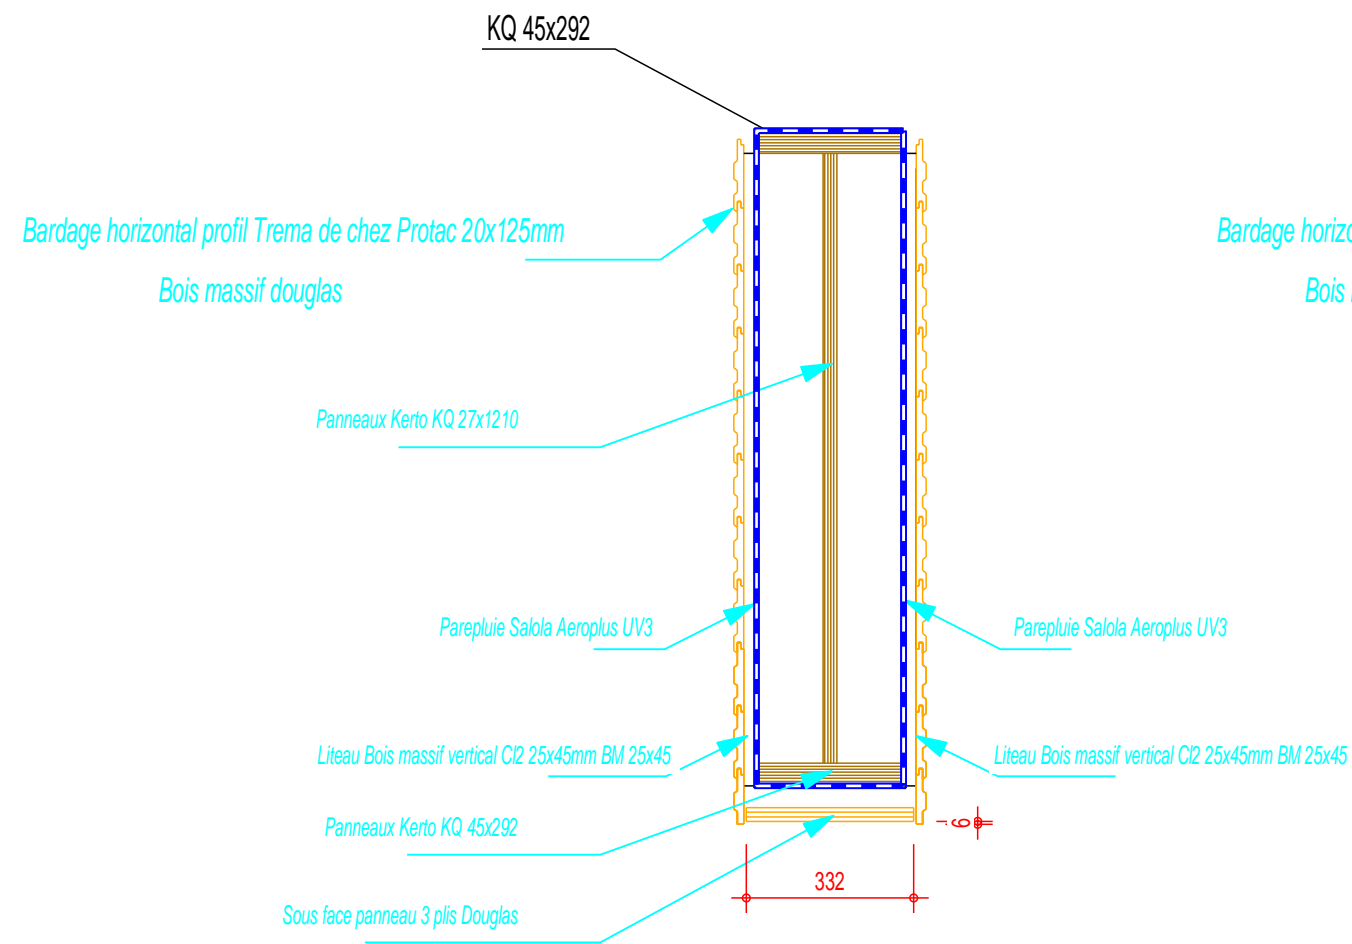

Montreuil - OUTAREX			
Détail N° 5			
COUPE sur bandeau loggia R+4			
A3 - 1/15	27/02/2018	IND 0	DM
CMB La maîtrise des chantiers bois		Rue de Latre - BP36 79700 Mauléon Tél. 05 49 81 99 99 Fax 05 49 81 96 02 www.cmb-bois.fr cmb@cmb-bois.fr