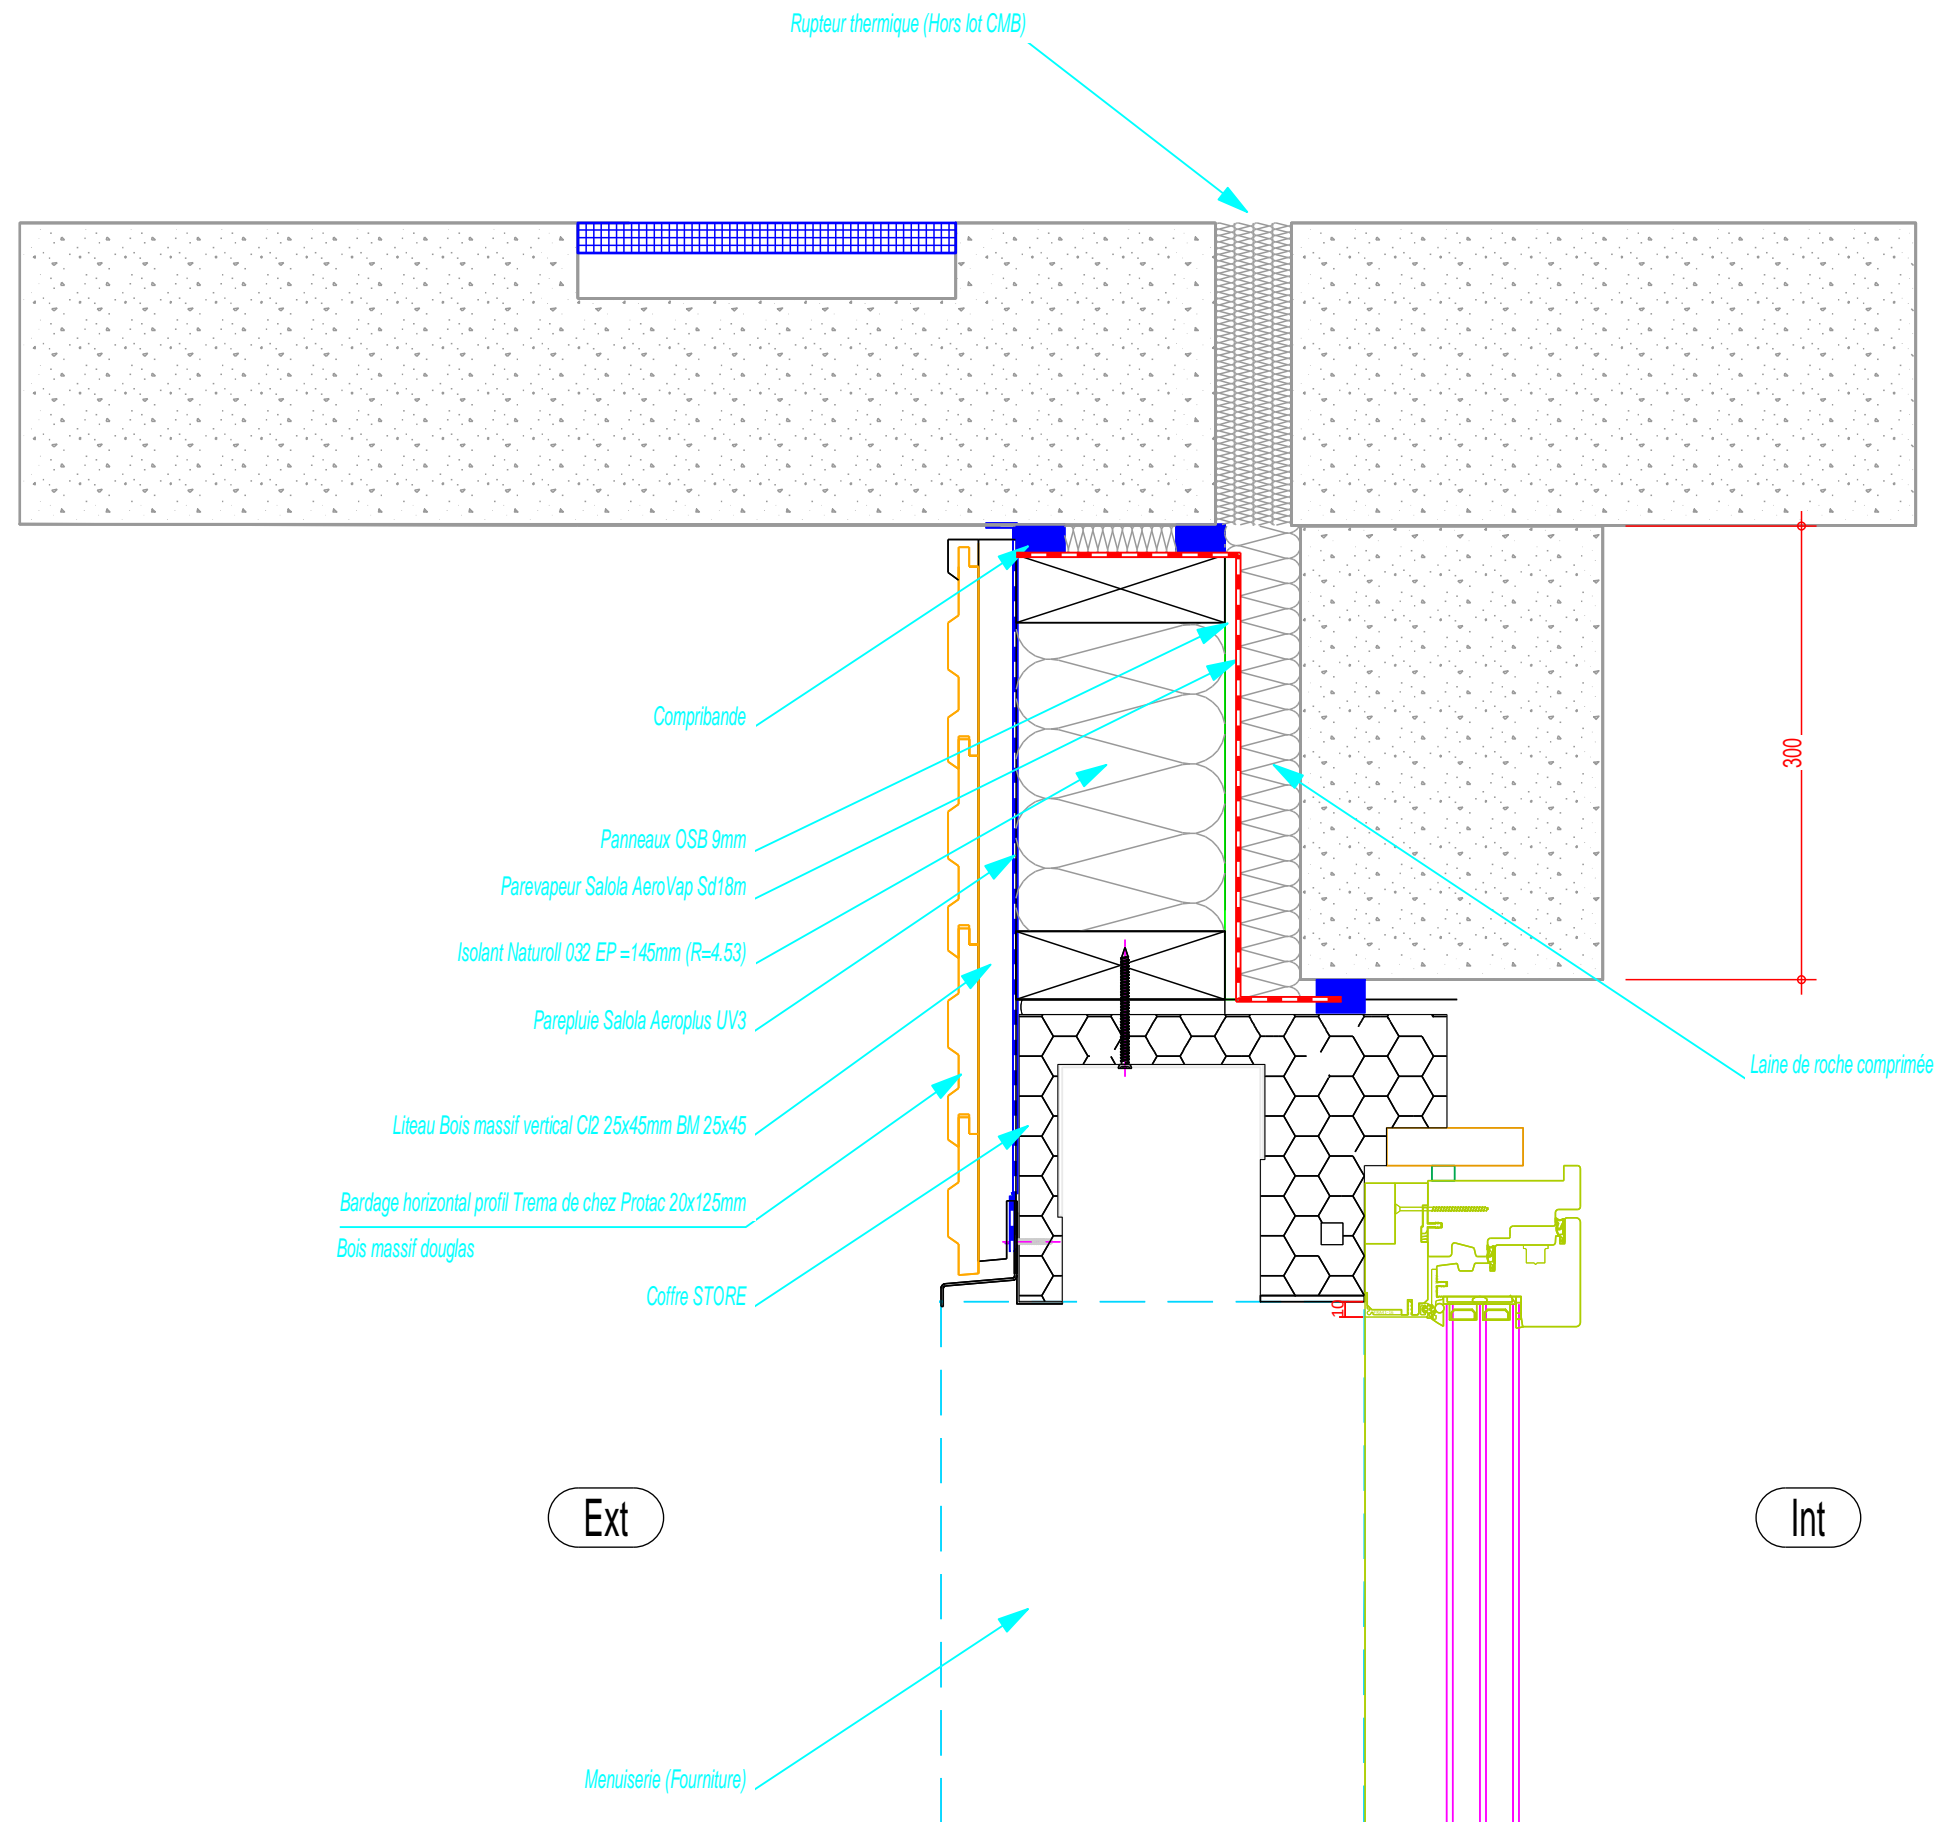

Montreuil - OUTAREX			
Détail N° 1			
COUPE Sur Coffre store			
A3 - 1/5	27/02/2018	IND 0	DM
CMB La maîtrise des chantiers bois		Rue de Latre - BP36 79700 Mauléon Tél. 05 49 81 99 99 Fax 05 49 81 96 02 www.cmb-bois.fr cmb@cmb-bois.fr