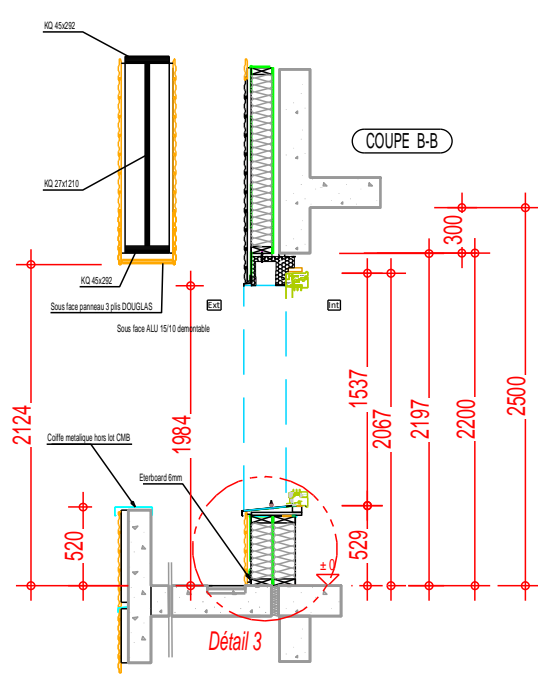

Coupe horizontale sur allège Loggia R+3

Coupe horizontale sur menuiserie Loggia R+3

Montreuil			
LOGGIA R+3 Bat A			
Detail et Coupe			
A3 - 1/50	01/02/2018	IND 0	DM
 CMB La maison des charnières bois		Rue de Latre - BP36 79700 Mauléon Tél. 05 49 81 90 99 Fax 05 49 81 96 02 www.cmb-bois.fr cmb@cmb-bois.fr	