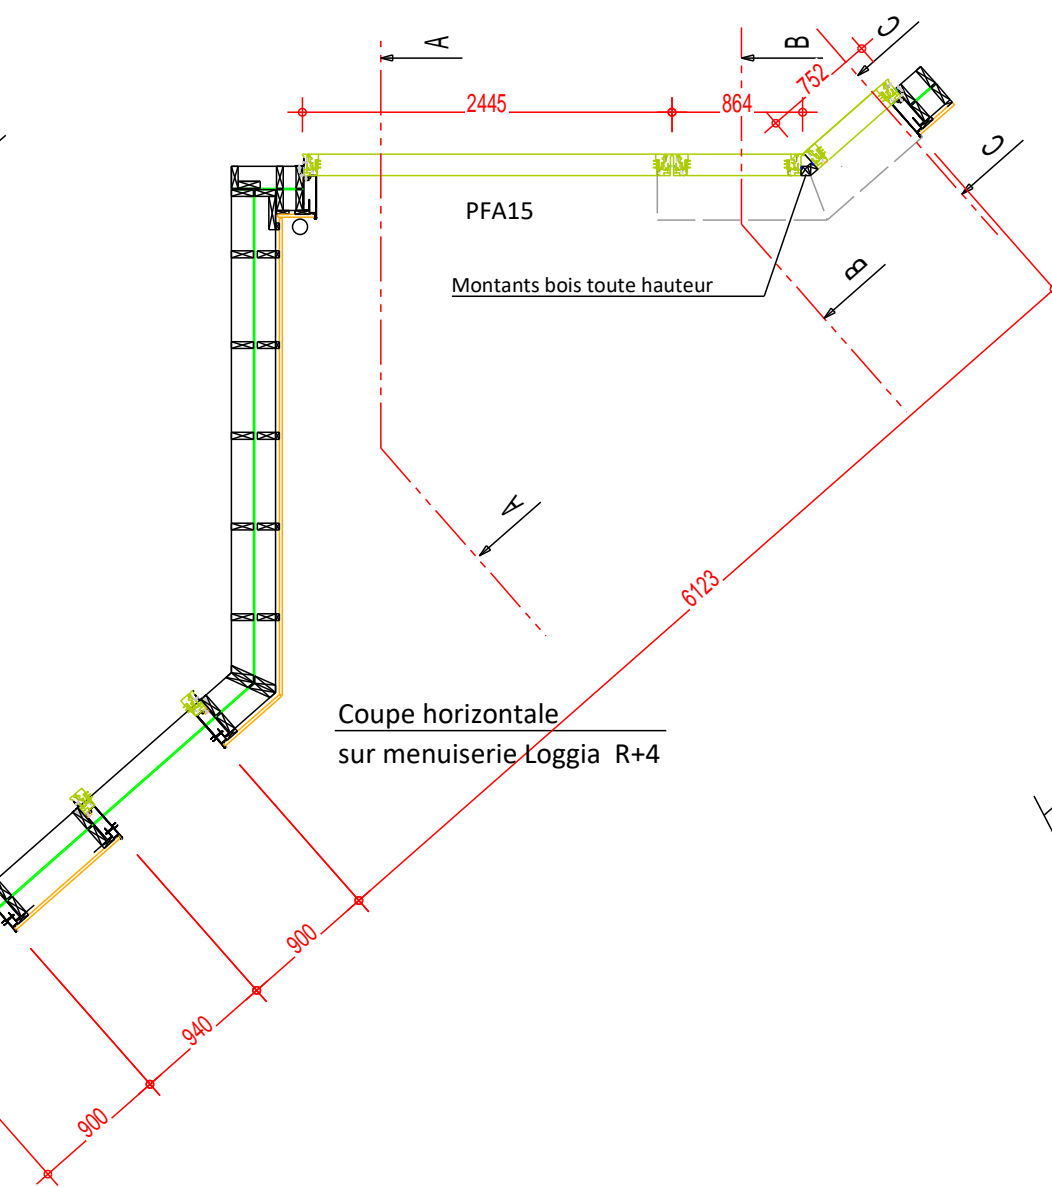

Montreuil			
LOGGIA R+2 R+3 R+4			
PLAN FACADE			
A3 - 1/50	01/02/2018	IND 0	DM
 CMB La maison des charnières bois		Rue de Latre - BP36 79700 Mauléon Tél: 05 49 81 80 99 Fax 05 49 81 96 02 www.cmb-bois.fr cmb@cmb-bois.fr	

Montreuil			
LOGGIA R+2 Bat A			
Detail et Coupe			
A3 - 1/50	09/02/2018	IND B	DM
		<small>Rue de Lattre - BP36 79700 Mauillon Tel. 05 49 81 96 99 Fax 05 49 81 96 02 www.cmb-bois.fr cmb@cmb-bois.fr</small>	

Coupe horizontale sur allège Loggia R+3

Coupe horizontale sur menuiserie Loggia R+3

Montreuil			
LOGGIA R+3 Bat A			
Detail et Coupe			
A3 - 1/50	01/02/2018	IND 0	DM
 CMB La maison des charnières bois		Rue de Latre - BP36 79700 Mauléon Tél. 05 49 81 90 99 Fax 05 49 81 96 02 www.cmb-bois.fr cmb@cmb-bois.fr	