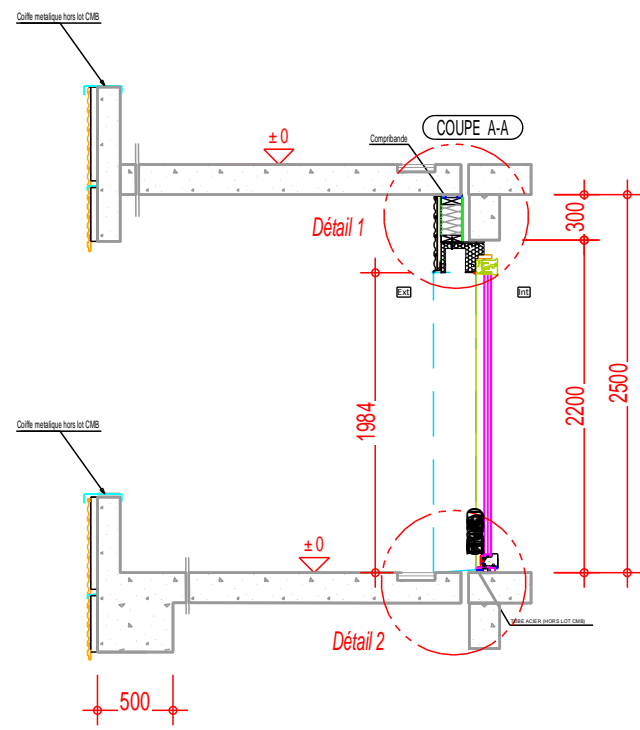

Montreuil			
LOGGIA R+2 R+3 R+4			
PLAN FACADE			
A3 - 1/50	01/02/2018	IND 0	DM
 CMB La maison des charnières bois		Rue de Latre - BP36 79700 Mauléon Tél: 05 49 81 80 99 Fax 05 49 81 96 02 www.cmb-bois.fr cmb@cmb-bois.fr	