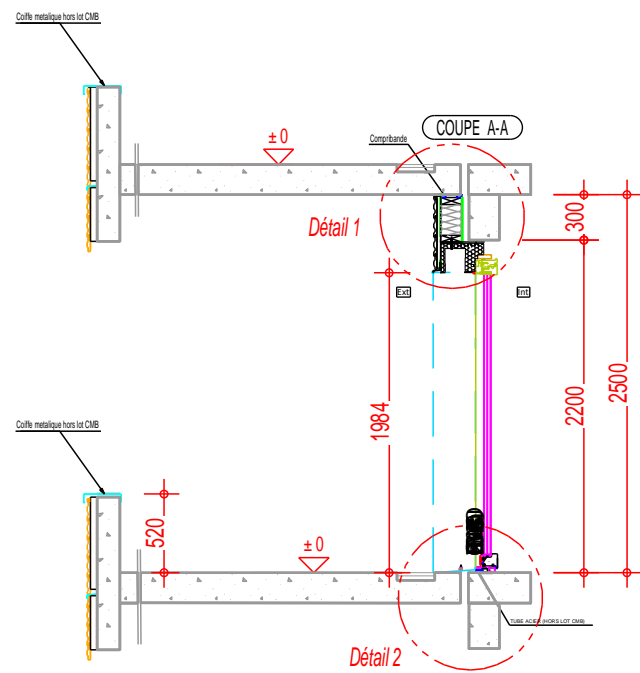

Coupe horizontale sur allège Loggia R+3