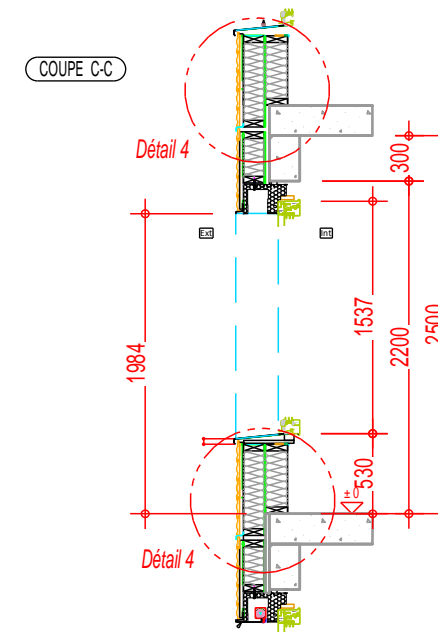

Coupe horizontale sur allège Loggia R+3