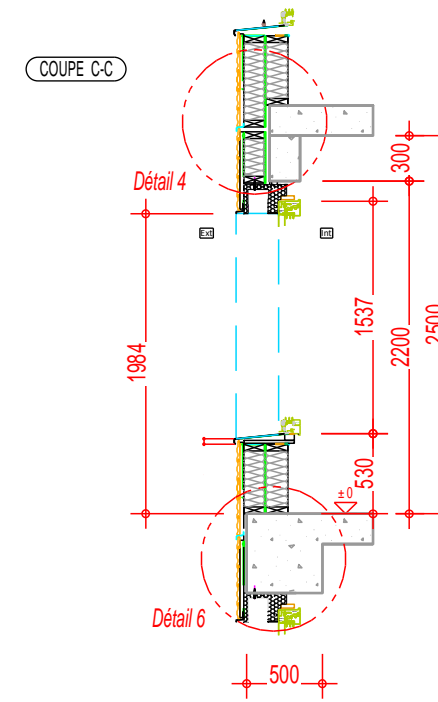

Montreuil			
LOGGIA R+2 R+3 R+4			
PLAN FACADE			
A3 - 1/50	01/02/2018	IND 0	DM
 CMB La maison des charnières bois		Rue de Latre - BP36 79700 Mauléon Tél: 05 49 81 80 99 Fax 05 49 81 96 02 www.cmb-bois.fr cmb@cmb-bois.fr	