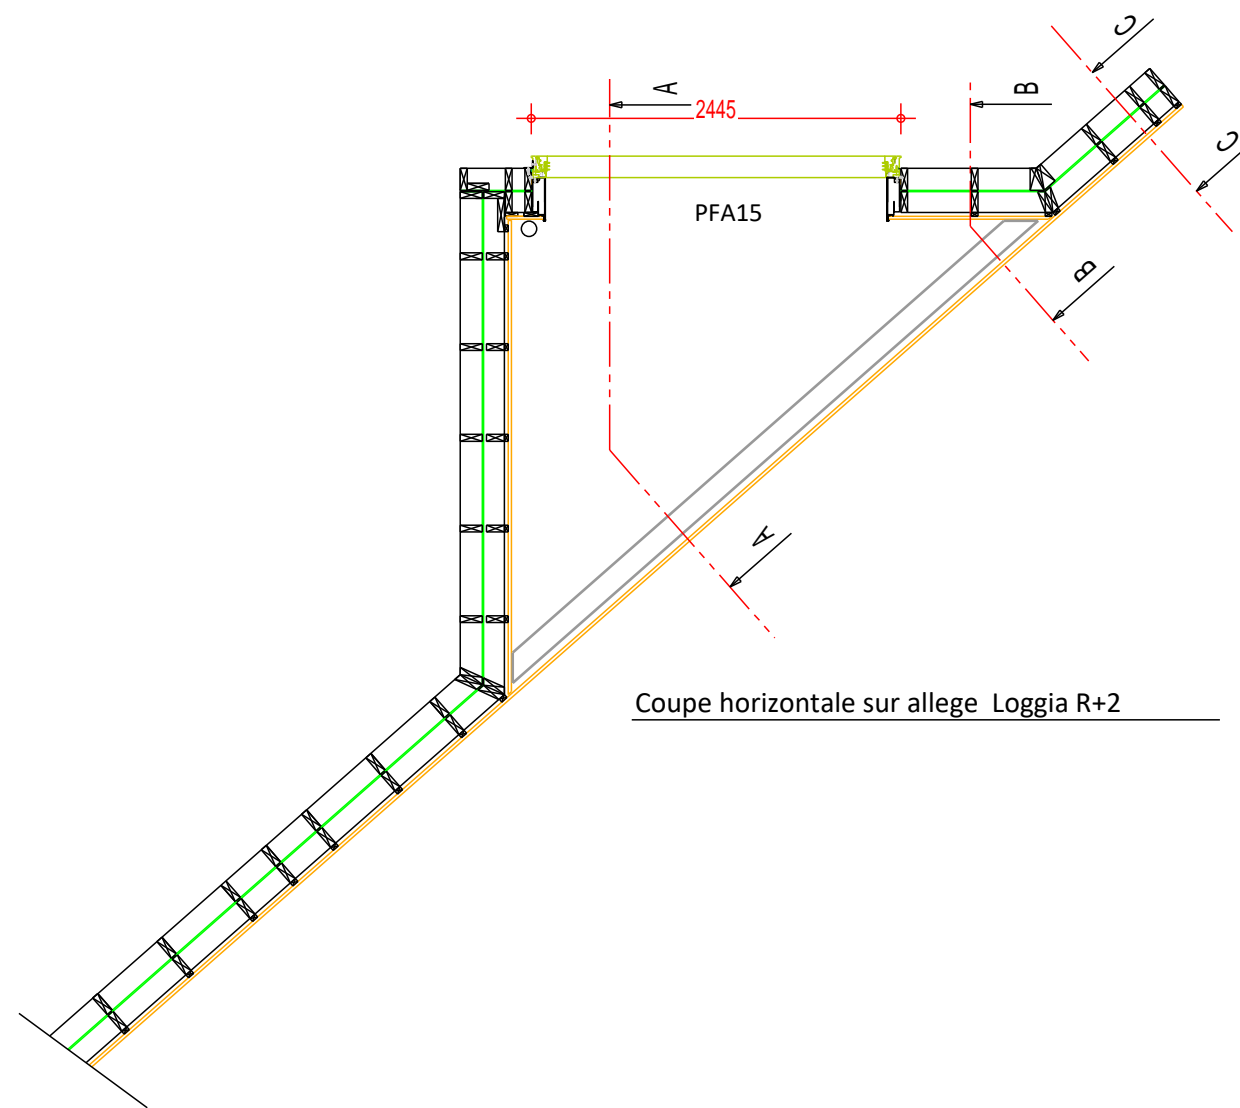

Montreuil			
LOGGIA R+2 R+3 R+4			
PLAN FACADE			
A3 - 1/50	01/02/2018	IND 0	DM
 CMB La maison des charnières bois		Rue de Latre - BP36 79700 Mauléon Tél: 05 49 81 80 99 Fax 05 49 81 96 02 www.cmb-bois.fr cmb@cmb-bois.fr	

Montreuil			
LOGGIA R+2 Bat A			
Detail et Coupe			
A3 - 1/50	09/02/2018	IND B	DM
		<small>Rue de Lattre - BP36 79700 Mauillon Tel. 05 49 81 96 99 Fax 05 49 81 96 02 www.cmb-bois.fr cmb@cmb-bois.fr</small>	

Coupe horizontale sur allège Loggia R+3

Coupe horizontale sur menuiserie Loggia R+3

Montreuil			
LOGGIA R+3 Bat A			
Detail et Coupe			
A3 - 1/50	01/02/2018	IND 0	DM
 CMB La maison des charnières bois		Rue de Latre - BP36 79700 Mauléon Tél. 05 49 81 90 99 Fax 05 49 81 96 02 www.cmb-bois.fr cmb@cmb-bois.fr	