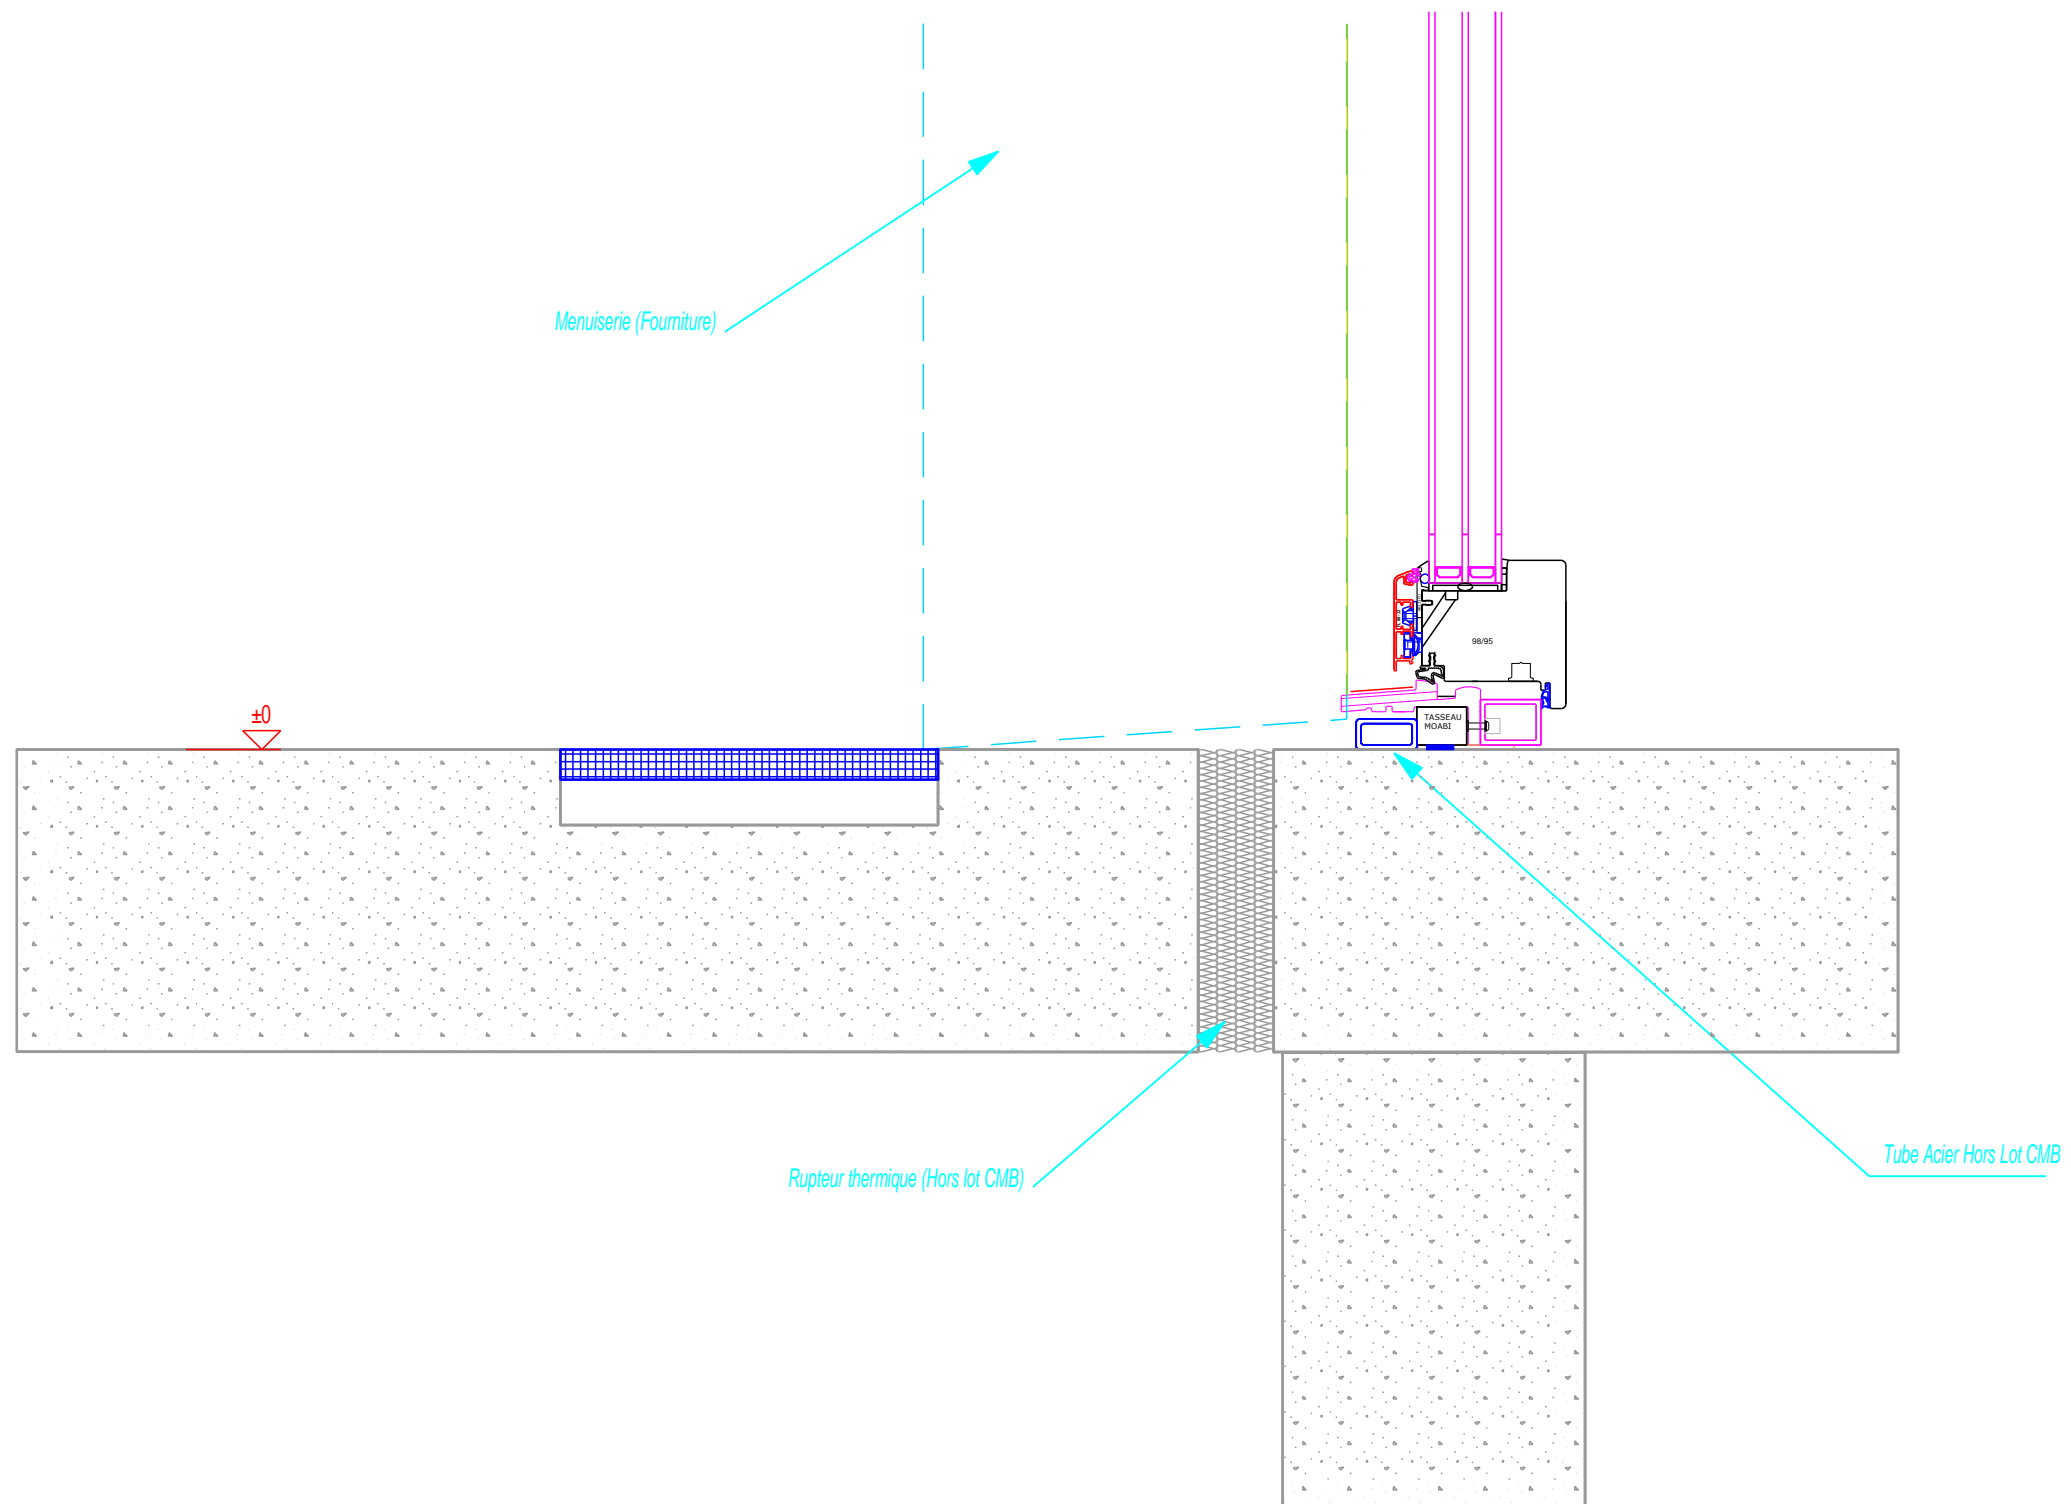

Montreuil - OUTAREX			
Détail N° 2			
COUPE Sur Seuil			
A3 - 1/5	27/02/2018	IND 0	DM
CMB La maîtrise des chantiers bois		Rue de Latre - BP36 79700 Mauléon Tél. 05 49 81 99 99 Fax 05 49 81 96 02 www.cmb-bois.fr cmb@cmb-bois.fr