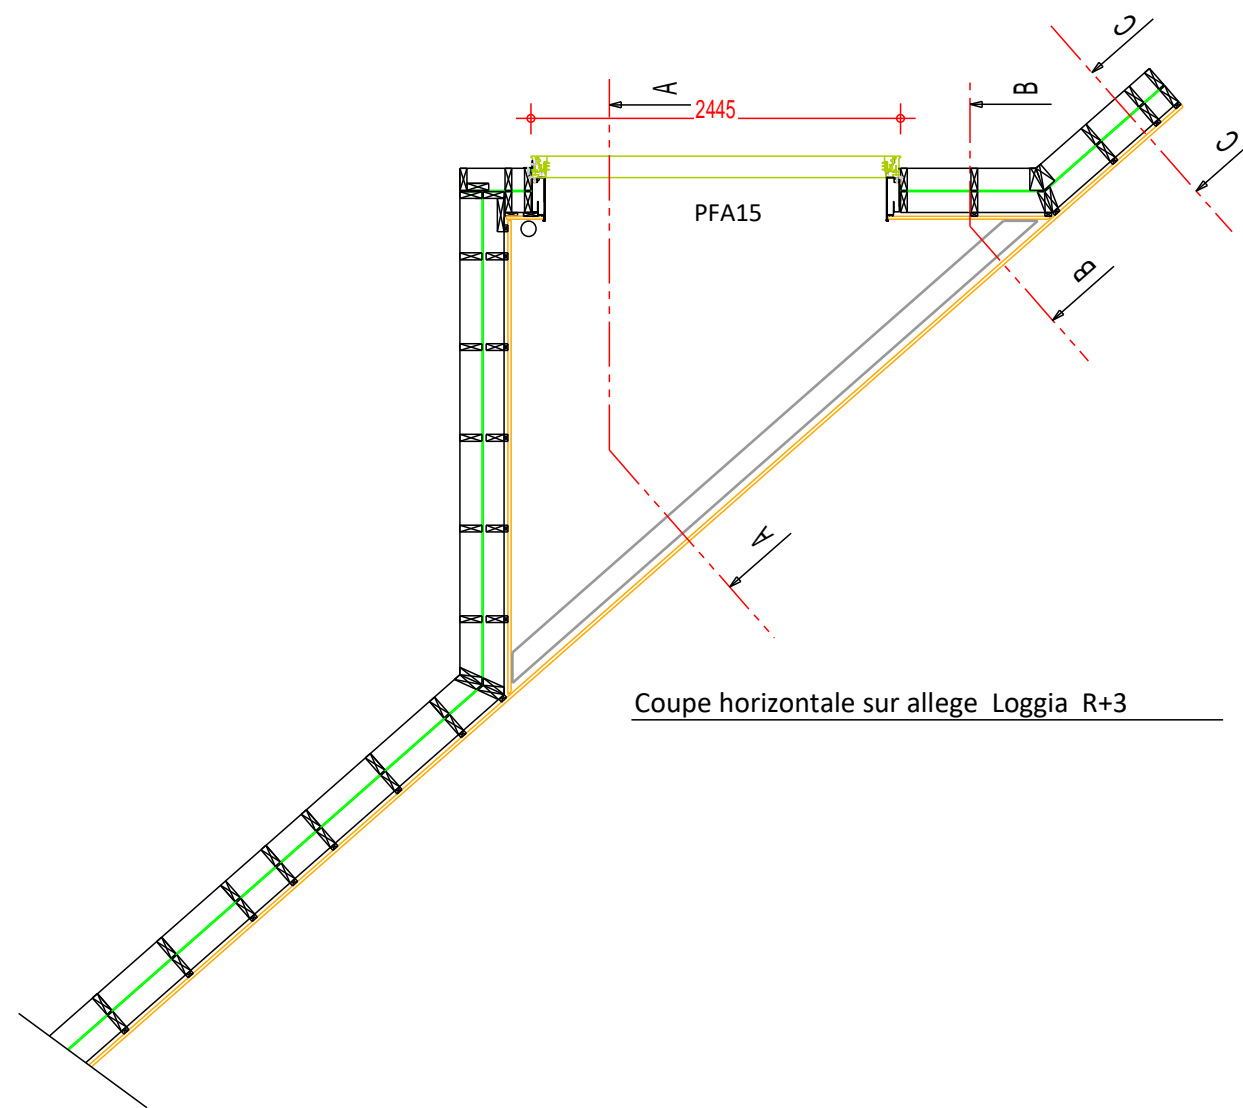

Montreuil			
LOGGIA R+2 R+3 R+4			
PLAN FACADE			
A3 - 1/50	01/02/2018	IND 0	DM
 CMB La maison des charnières bois		Rue de Latre - BP36 79700 Mauléon Tél: 05 49 81 80 99 Fax 05 49 81 96 02 www.cmb-bois.fr cmb@cmb-bois.fr	

Montreuil			
LOGGIA R+2 Bat A			
Detail et Coupe			
A3 - 1/50	09/02/2018	IND B	DM
		<small>Rue de Lattre - BP36 79700 Mauillon Tel. 05 49 81 96 99 Fax 05 49 81 96 02 www.cmb-bois.fr cmb@cmb-bois.fr</small>	

Coupe horizontale sur allège Loggia R+3

Coupe horizontale sur menuiserie Loggia R+3

Montreuil			
LOGGIA R+3 Bat A			
Detail et Coupe			
A3 - 1/50	01/02/2018	IND 0	DM
 CMB La maison des charnières bois		Rue de Latre - BP36 79700 Mauléon Tél. 05 49 81 90 99 Fax 05 49 81 96 02 www.cmb-bois.fr cmb@cmb-bois.fr	