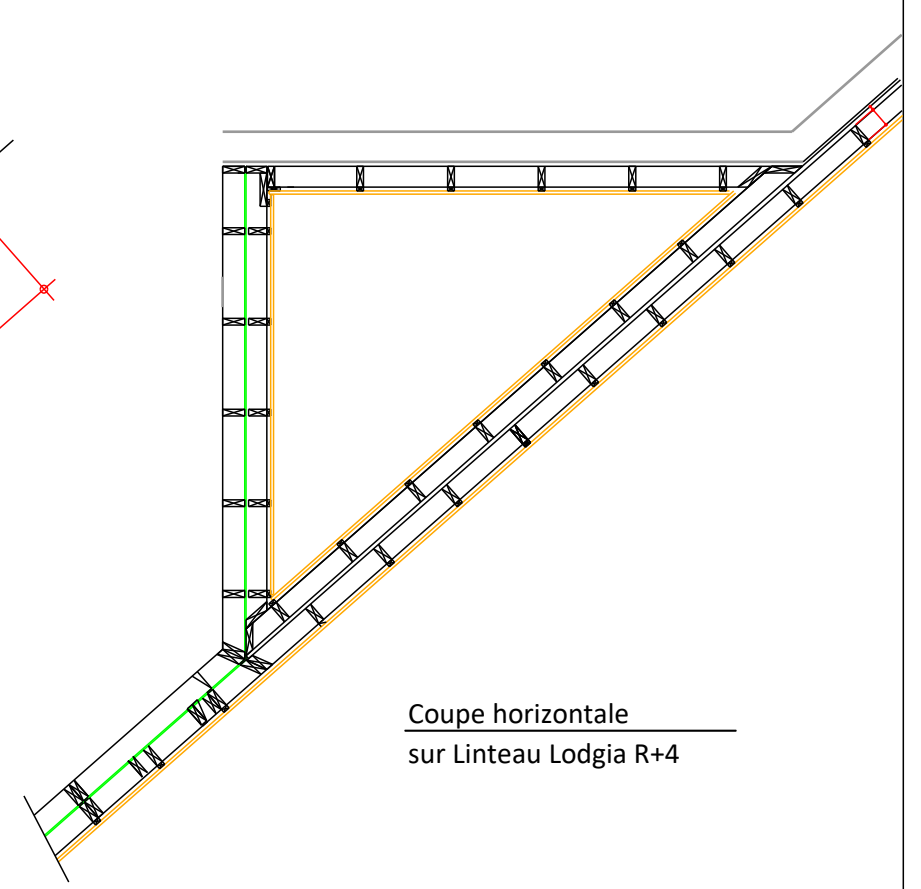

Montreuil			
LOGGIA R+2 Bat A			
Detail et Coupe			
A3 - 1/50	09/02/2018	IND B	DM
		<small>Rue de Lattre - BP36 79700 Mauillon Tel. 05 49 81 96 99 Fax 05 49 81 96 02 www.cmb-bois.fr cmb@cmb-bois.fr</small>	

Coupe horizontale sur allège Loggia R+3

Coupe horizontale sur menuiserie Loggia R+3

Montreuil			
LOGGIA R+3 Bat A			
Detail et Coupe			
A3 - 1/50	01/02/2018	IND 0	DM
 CMB La maison des charnières bois		Rue de Latre - BP36 79700 Mauléon Tél. 05 49 81 90 99 Fax 05 49 81 96 02 www.cmb-bois.fr cmb@cmb-bois.fr	