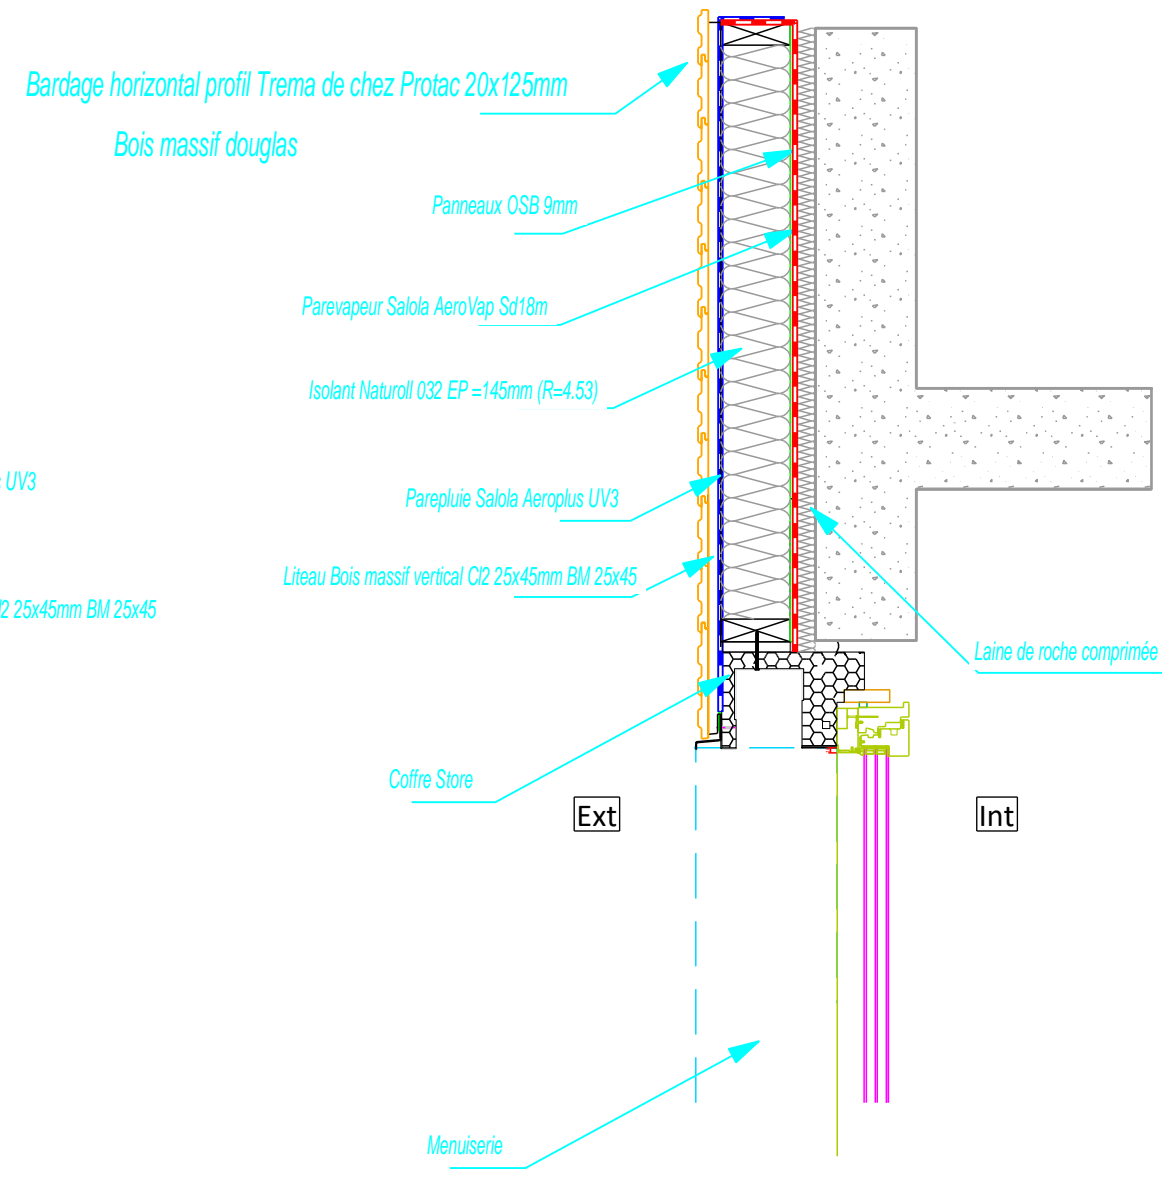

Montreuil - OUTAREX			
Détail N° 5			
COUPE sur bandeau loggia R+4			
A3 - 1/15	27/02/2018	IND 0	DM
CMB La maîtrise des chantiers bois		Rue de Latre - BP36 79700 Mauléon Tél. 05 49 81 99 99 Fax 05 49 81 96 02 www.cmb-bois.fr cmb@cmb-bois.fr