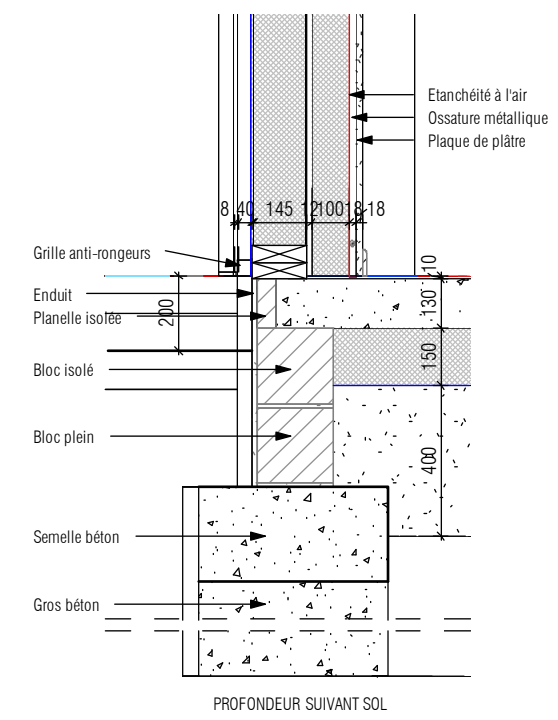

PROJET-COUPÉ AA
Ech : 1 : 100

PROJET-COUPÉ BB
Ech : 1 : 50

DETAIL MUR
Ech : 1 : 20

	MAITRE D'OUVRAGE	PROJET-ADRESSE TERRAIN	REFERENCES	PHASE	N° PIECE	DESIGNATION PIECE	ECHELLE	DATE
	Région Nouvelle-Aquitaine	Création d'une salle de musculation au lycée Charles DESPIAU à MONT DE MARSAN 637, avenue du HOUGA 40000 MONT DE MARSAN	SLK-SATEL-DESPIAU	DCE	DCE 10	PROJET-COUPES / DETAIL		06/09/2017 11:48:13
	SLK-ARCHITECTES - Tel: 05.58.06.98.00 - 97, av. Georges CLEMENCEAU 40000 MONT DE MARSAN Web: slk-archi.com - Courriel: agence@slk-archi.com		Ces plans sont la propriété exclusive de l'architecte. La reproduction de ces plans ou la fabrication de ce meuble ne peut s'effectuer sans l'accord de SLK ARCHITECTES. Toutes les cotes sont données à titre indicatif. L'entrepreneur devra les vérifier sur place avant exécution de ses travaux. Ces plans ne sont pas des plans d'exécution.					