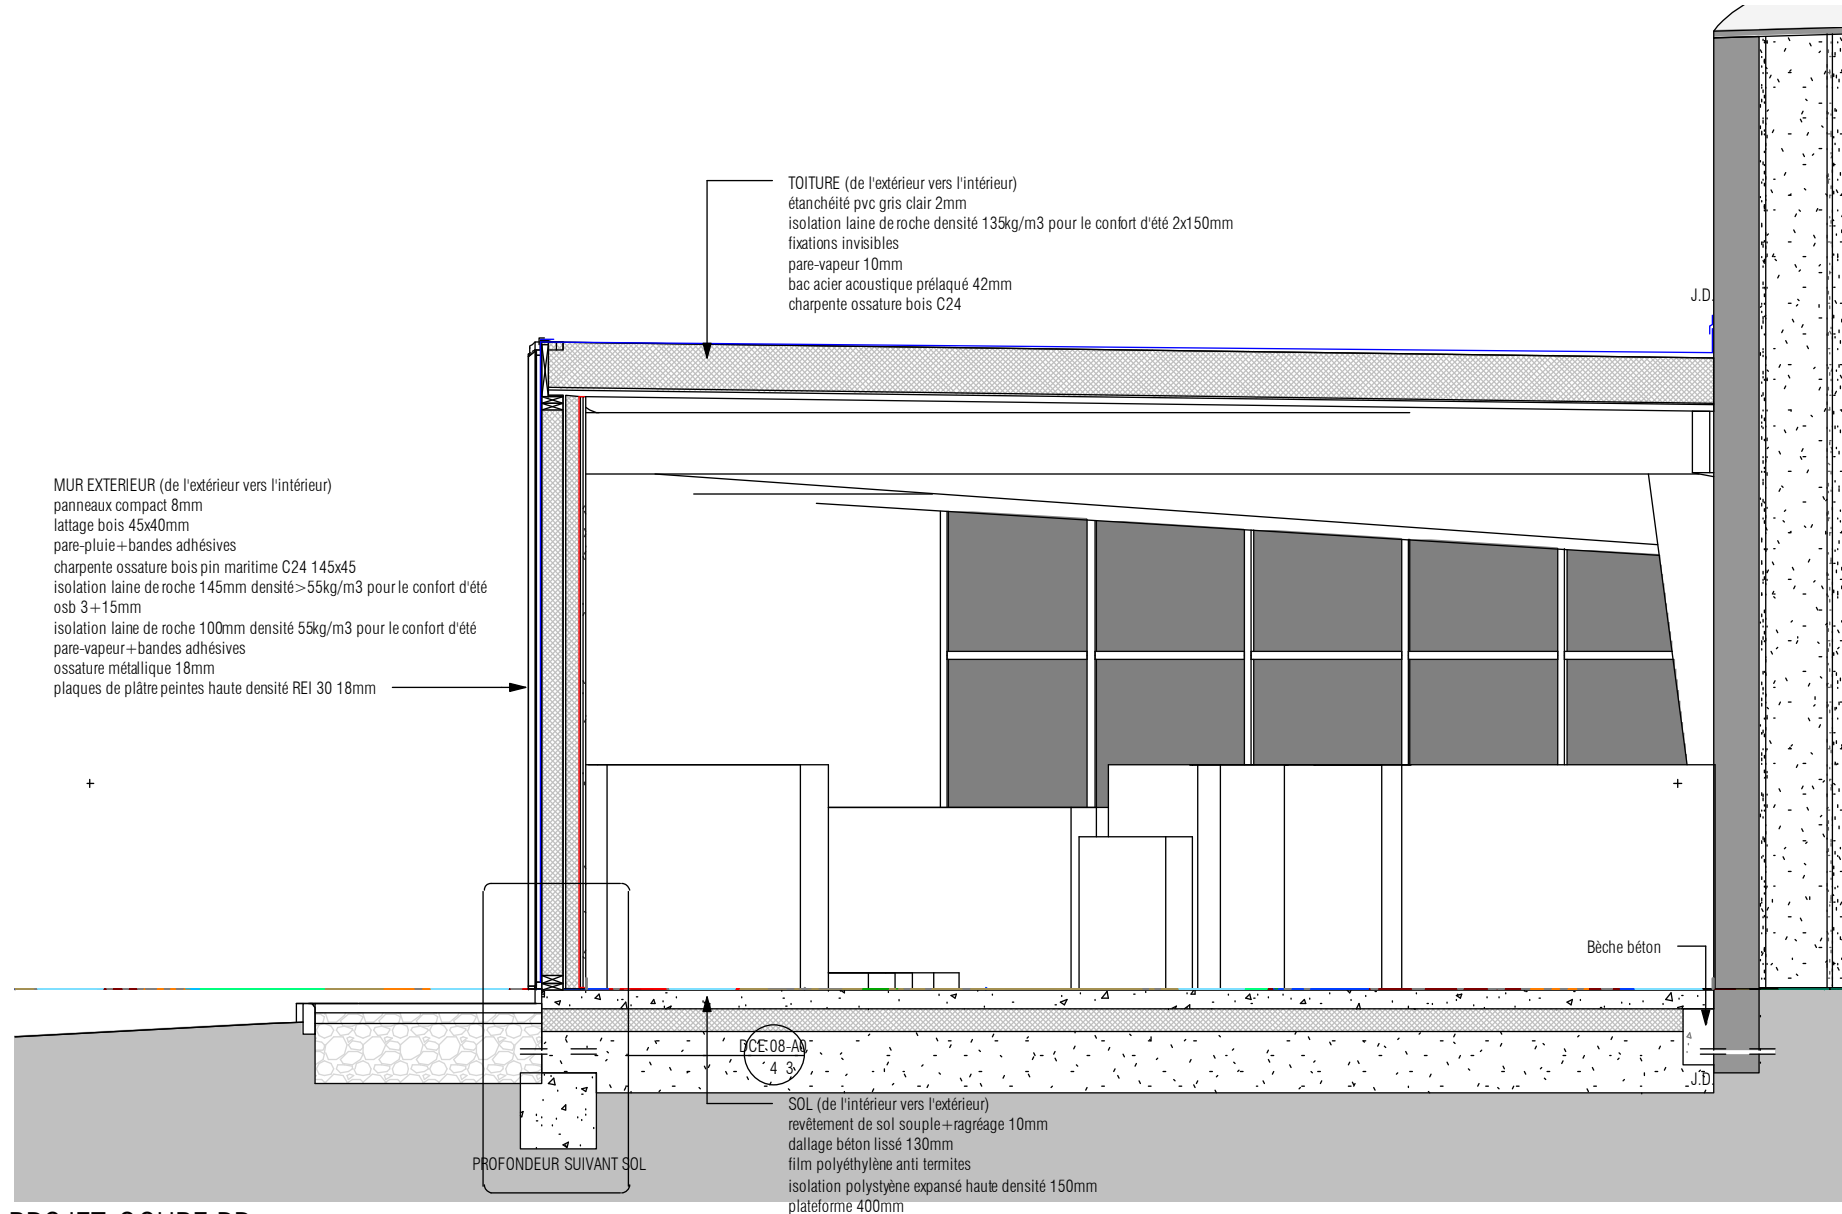

PROJET-COUPÉ AA
Ech : 1 : 100

PROJET-COUPÉ BB
Ech : 1 : 50

DETAIL MUR
Ech : 1 : 20

	MAITRE D'OUVRAGE	PROJET-ADRESSE TERRAIN	REFERENCES	PHASE	N° PIECE	DESIGNATION PIECE	ECHELLE	DATE
	Région Nouvelle-Aquitaine	Création d'une salle de musculation au lycée Charles DESPIAU à MONT DE MARSAN 637, avenue du HOUGA 40000 MONT DE MARSAN	SLK-SATEL-DESPIAU	DCE	DCE 10	PROJET-COUPES / DETAIL		06/09/2017 11:48:13
	SLK-ARCHITECTES - Tel: 05.58.06.98.00 - 97, av. Georges CLEMENCEAU 40000 MONT DE MARSAN Web: slk-archi.com - Courriel: agence@slk-archi.com		Ces plans sont la propriété exclusive de l'architecte. La reproduction de ces plans ou la fabrication de ce meuble ne peut s'effectuer sans l'accord de SLK ARCHITECTES. Toutes les cotes sont données à titre indicatif. L'entrepreneur devra les vérifier sur place avant exécution de ses travaux. Ces plans ne sont pas des plans d'exécution.					