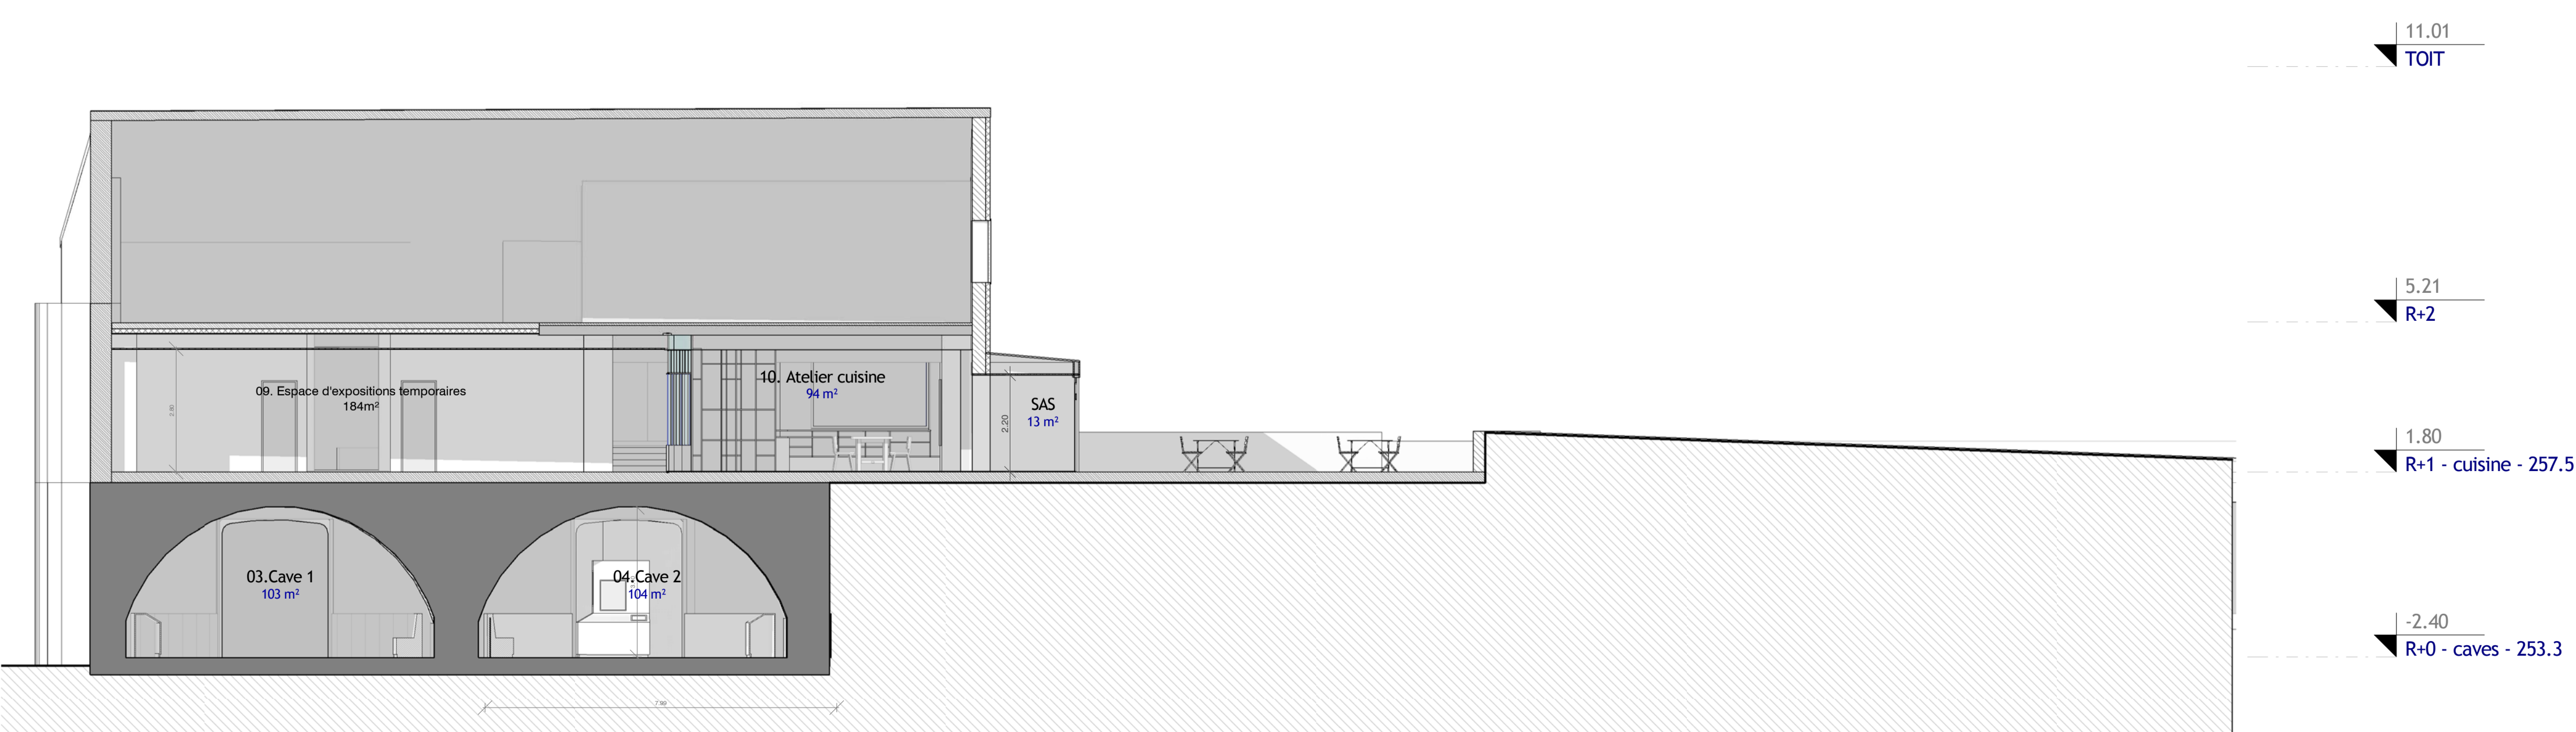

COUPE TRANSVERSALE 33'