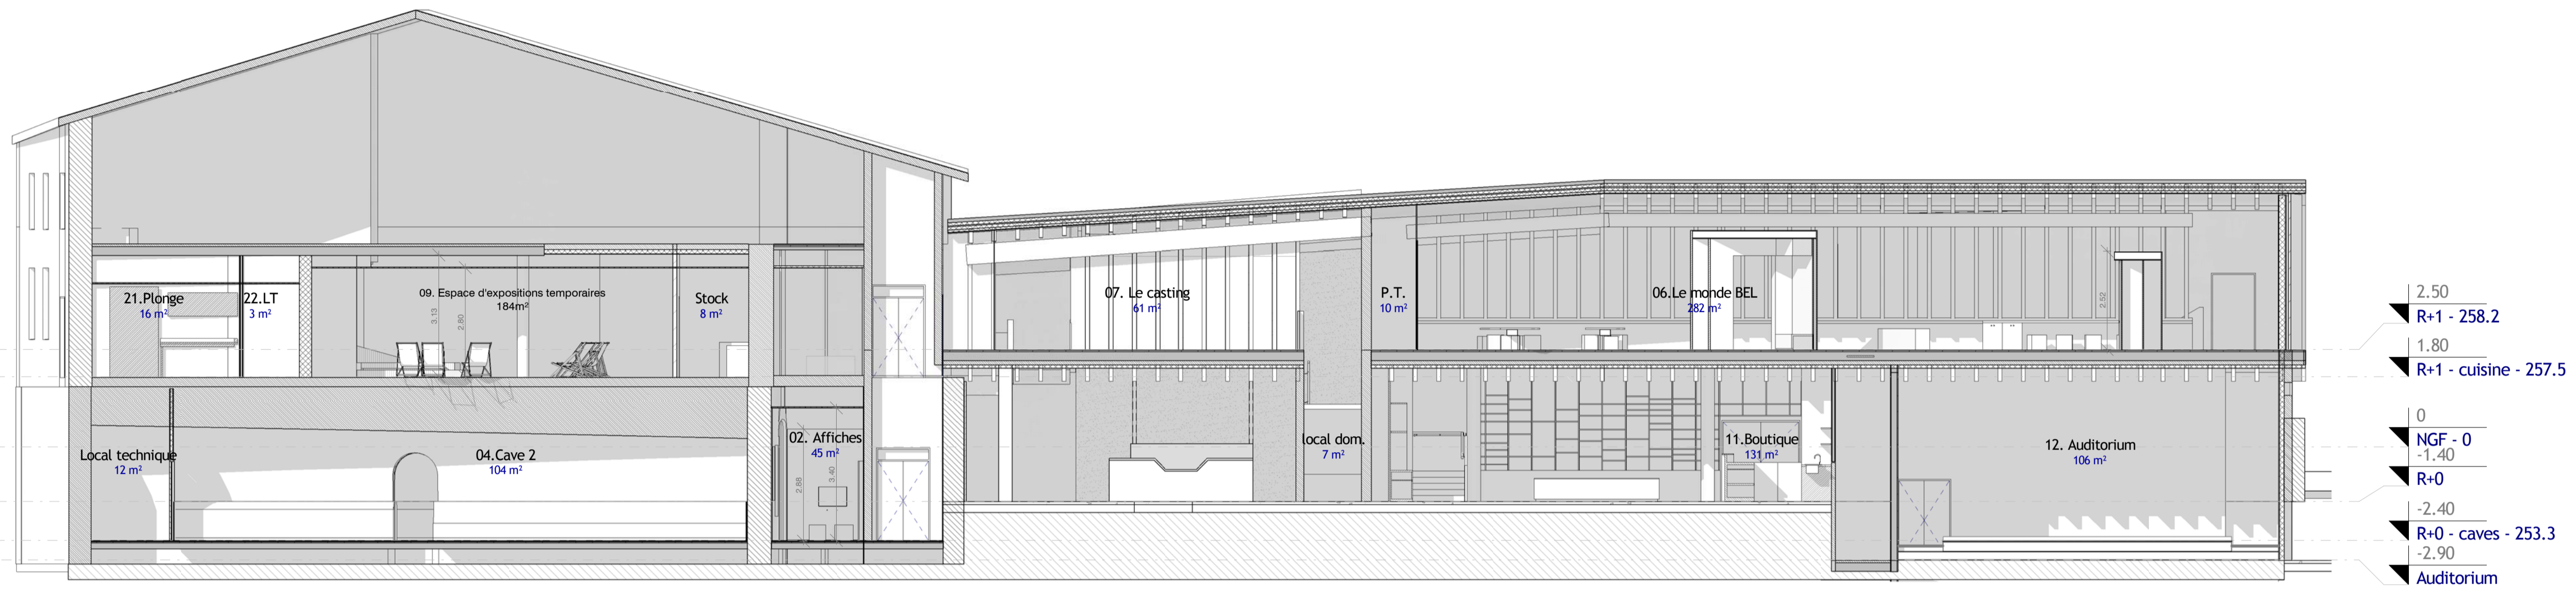

COUPE LONGITUDINALE BB'