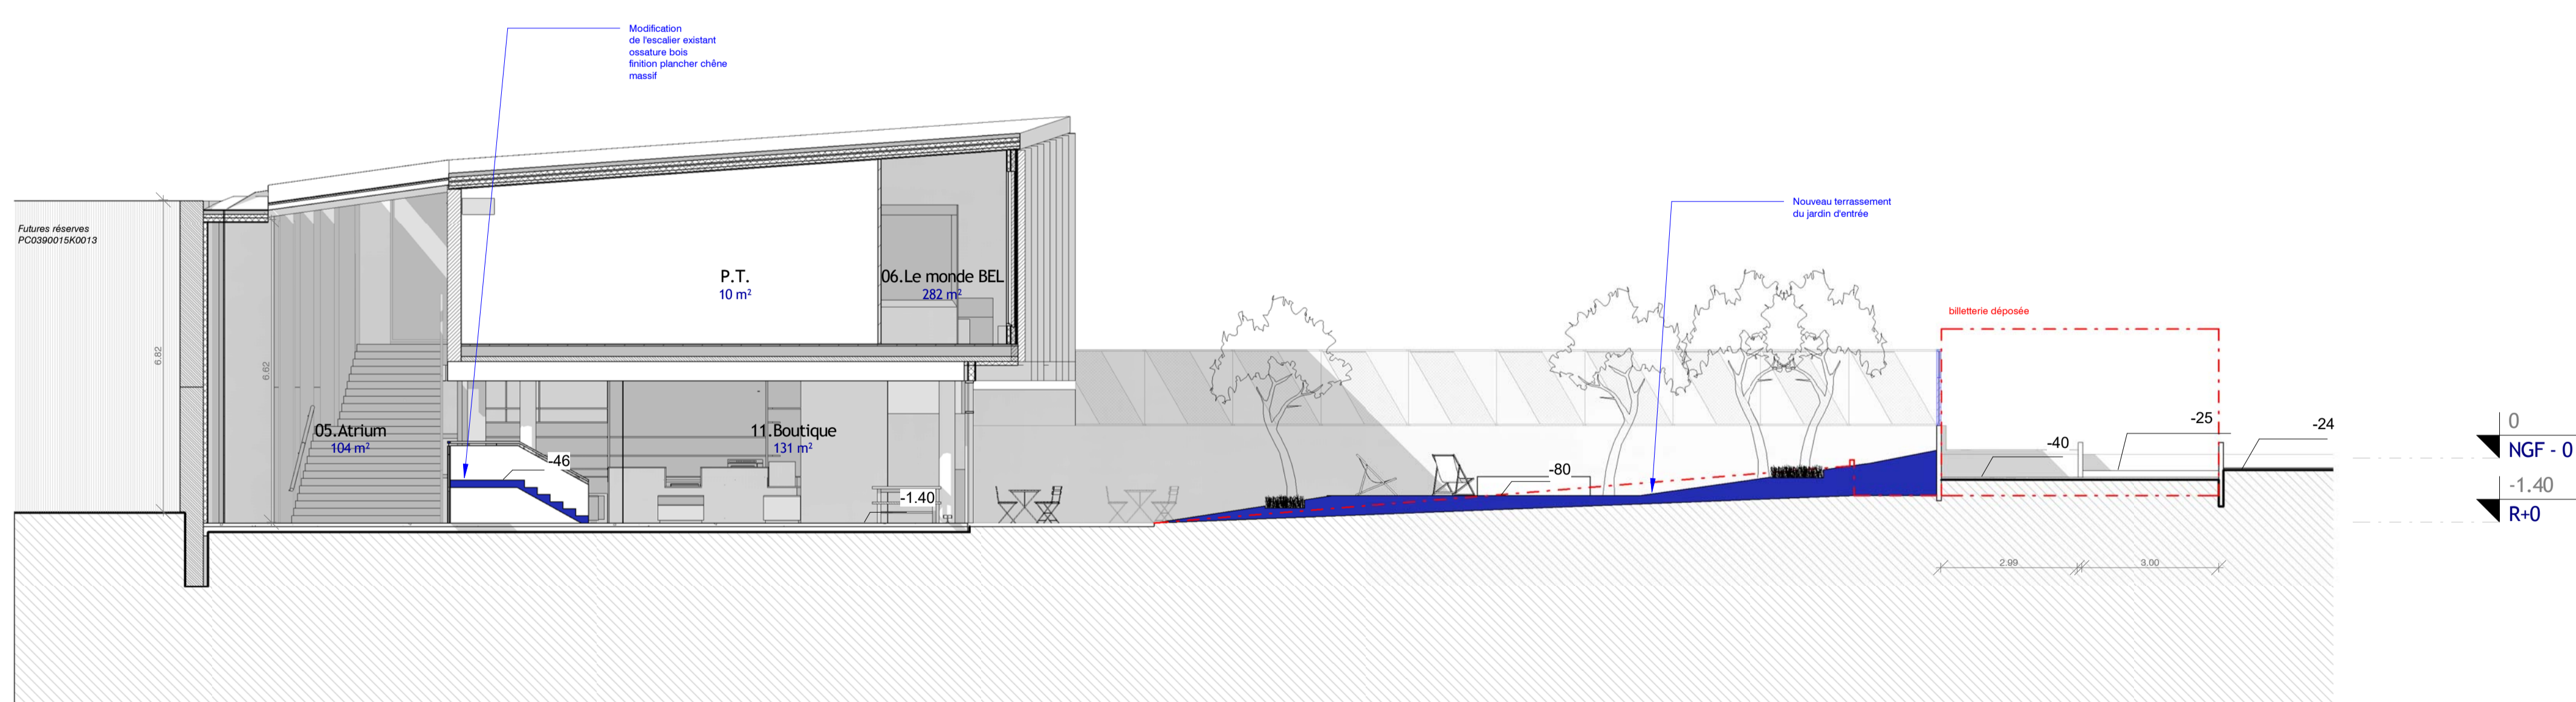

COUPE TRANSVERSALE 22'