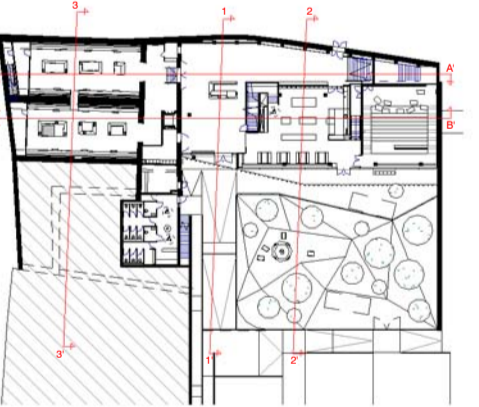

PLAN DE REPERAGE