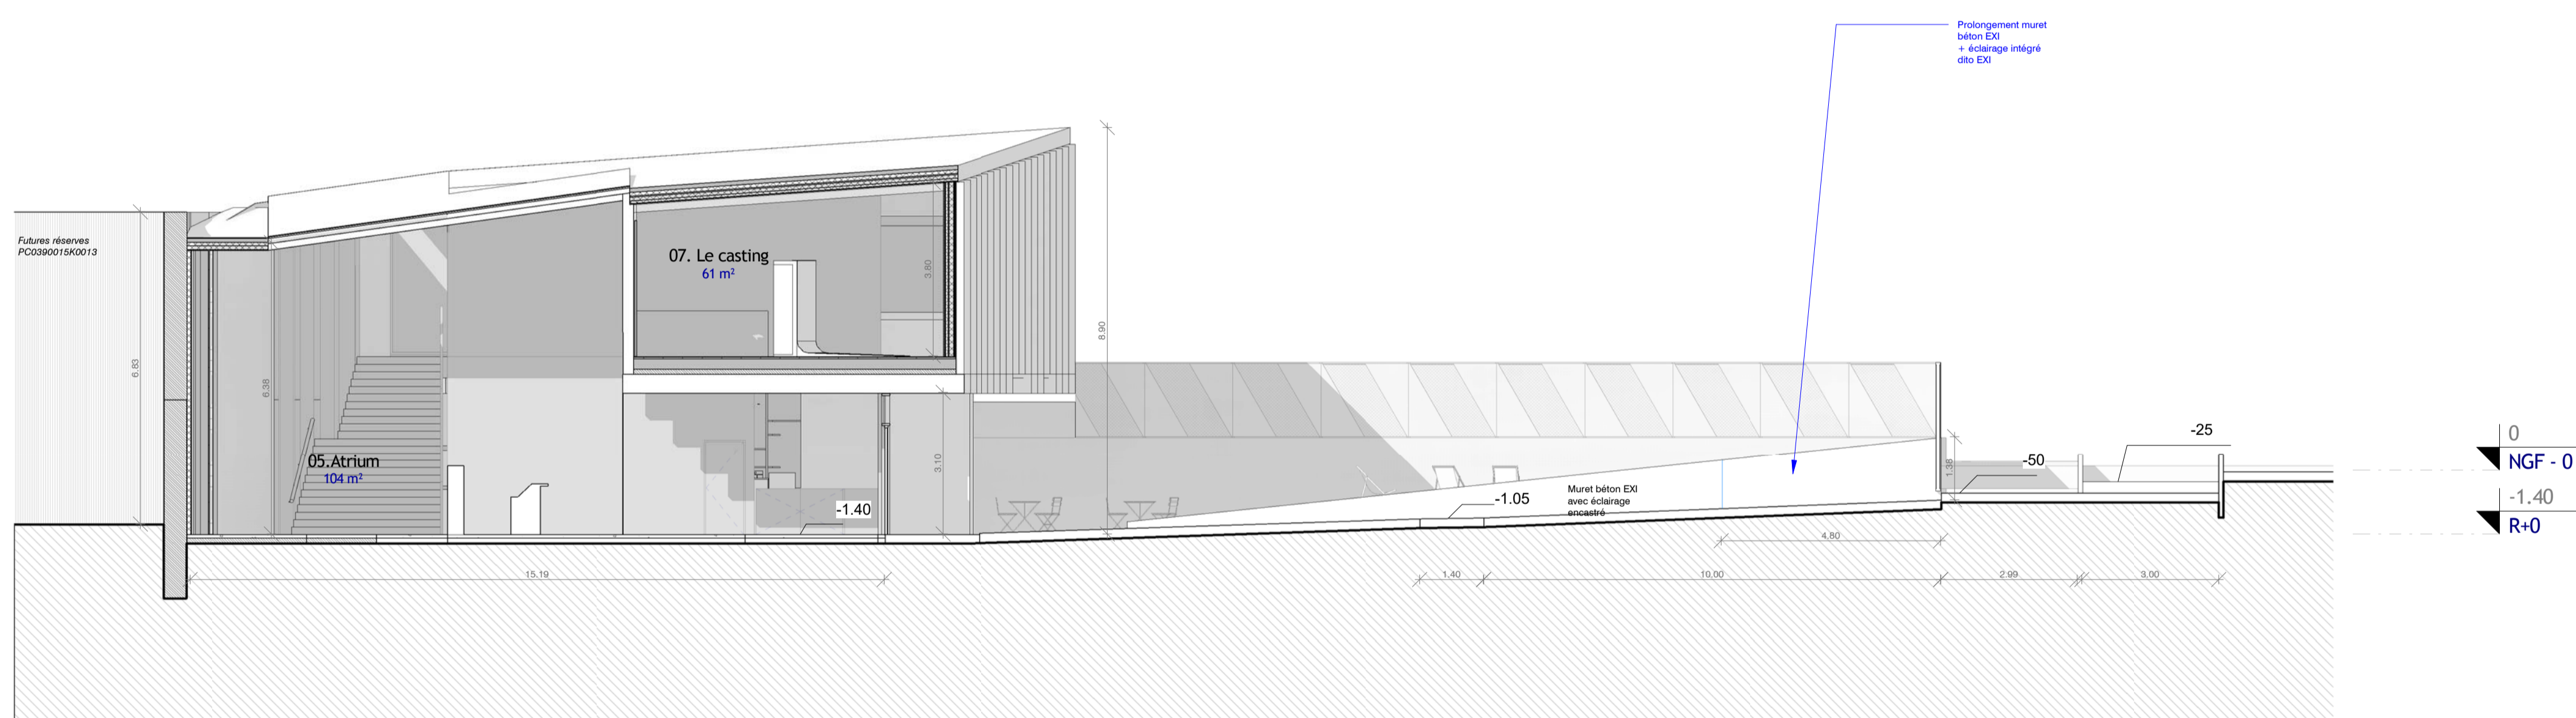

COUPE TRANSVERSALE 11'