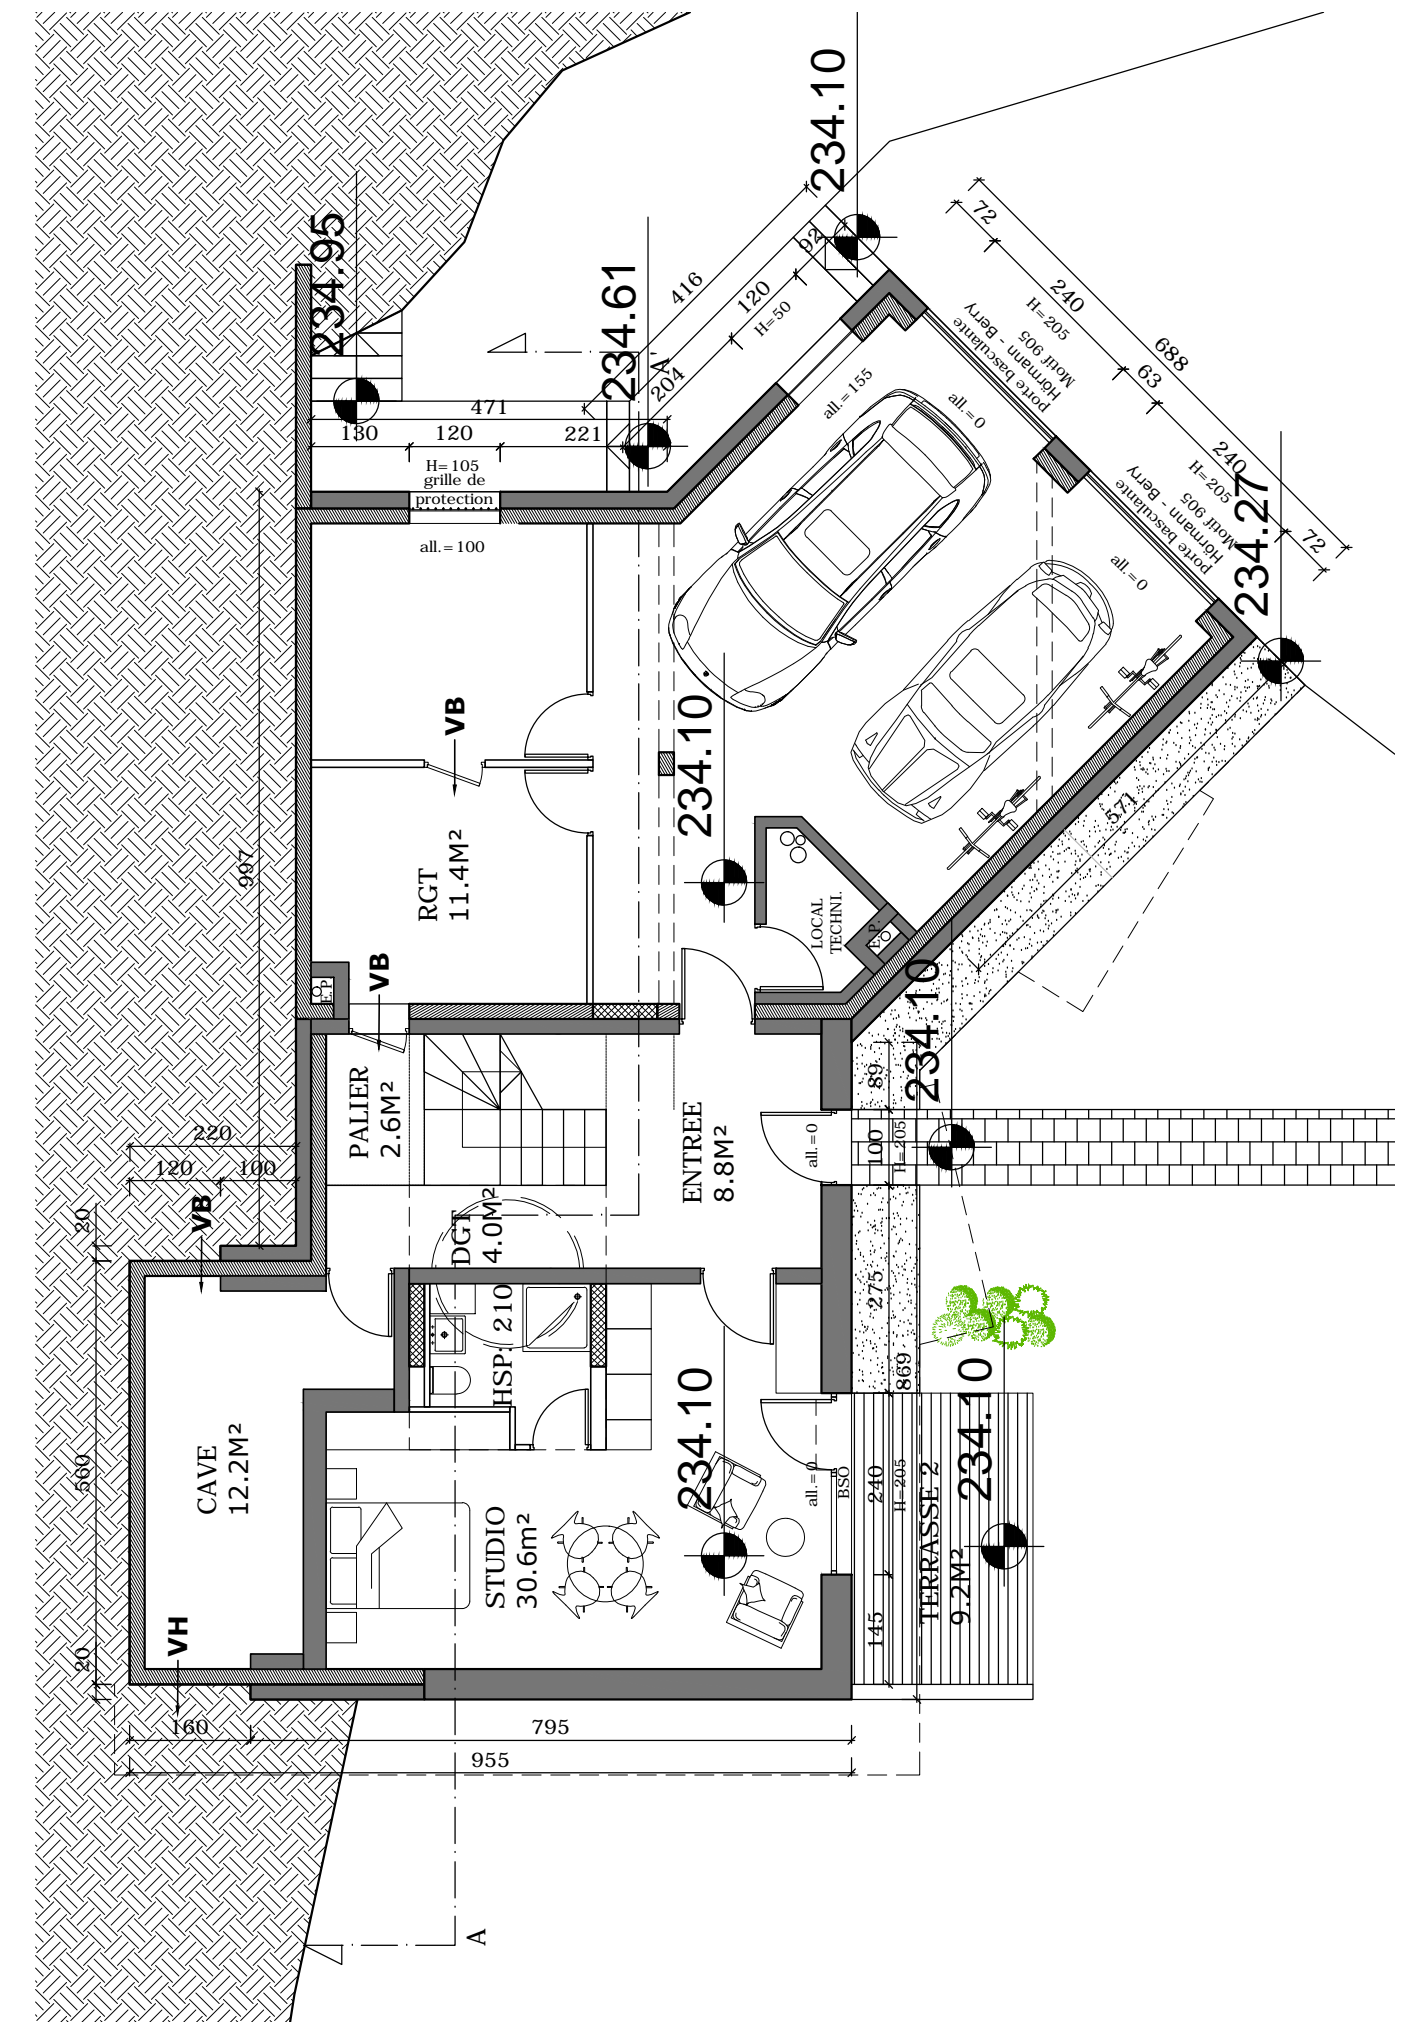

PLAN MASSE 1/400

PLAN DE TOITURE 1/100

REZ-DE-JARDIN

REZ-DE-CHAUSSEE

27 Rue Claude Le Laboureur - 69009 LYON

STUDIO 99 architectes
1 rue Bodin
69 001 LYON
Tel : 04 78 52 90 03 - Fax : 09 59 29 09 85

M. MARTIN
27 rue Claude le Laboureur
69 009 LYON
Tel : 04 78 47 12 61

MAISON MARTIN

PLANS RDC & R+1

ECHELLE	1/100	PC	N° PAGE
DATE	20.07.2016	Indice	C03

ELEVATION NORD

ELEVATION EST

ELEVATION SUD

ELEVATION OUEST

COUPE A-A