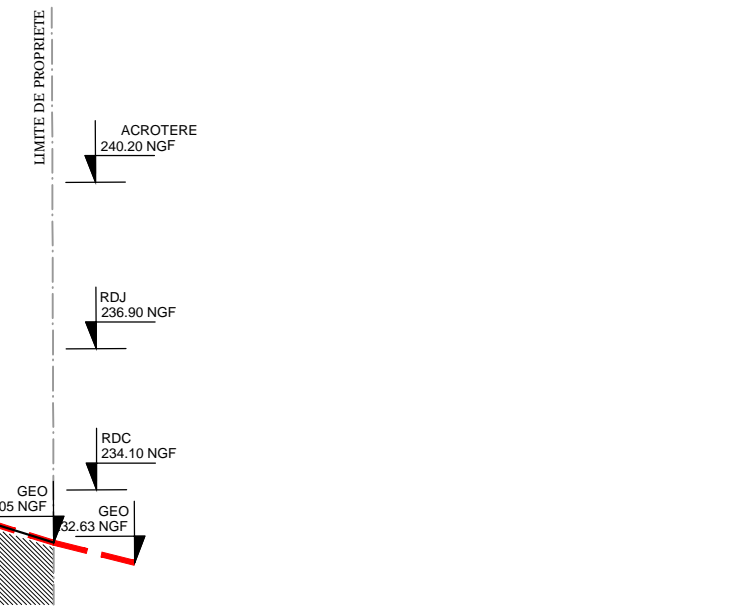

MAISON MARTIN

PLANS RDC & R+1

ECHELLE	1/100	PC	N° PAGE
DATE	20.07.2016	Indice	C03

ELEVATION NORD

ELEVATION EST

ELEVATION SUD

ELEVATION OUEST

COUPE A-A

COUPE B-B

COUPE A-A

COUPE B-B