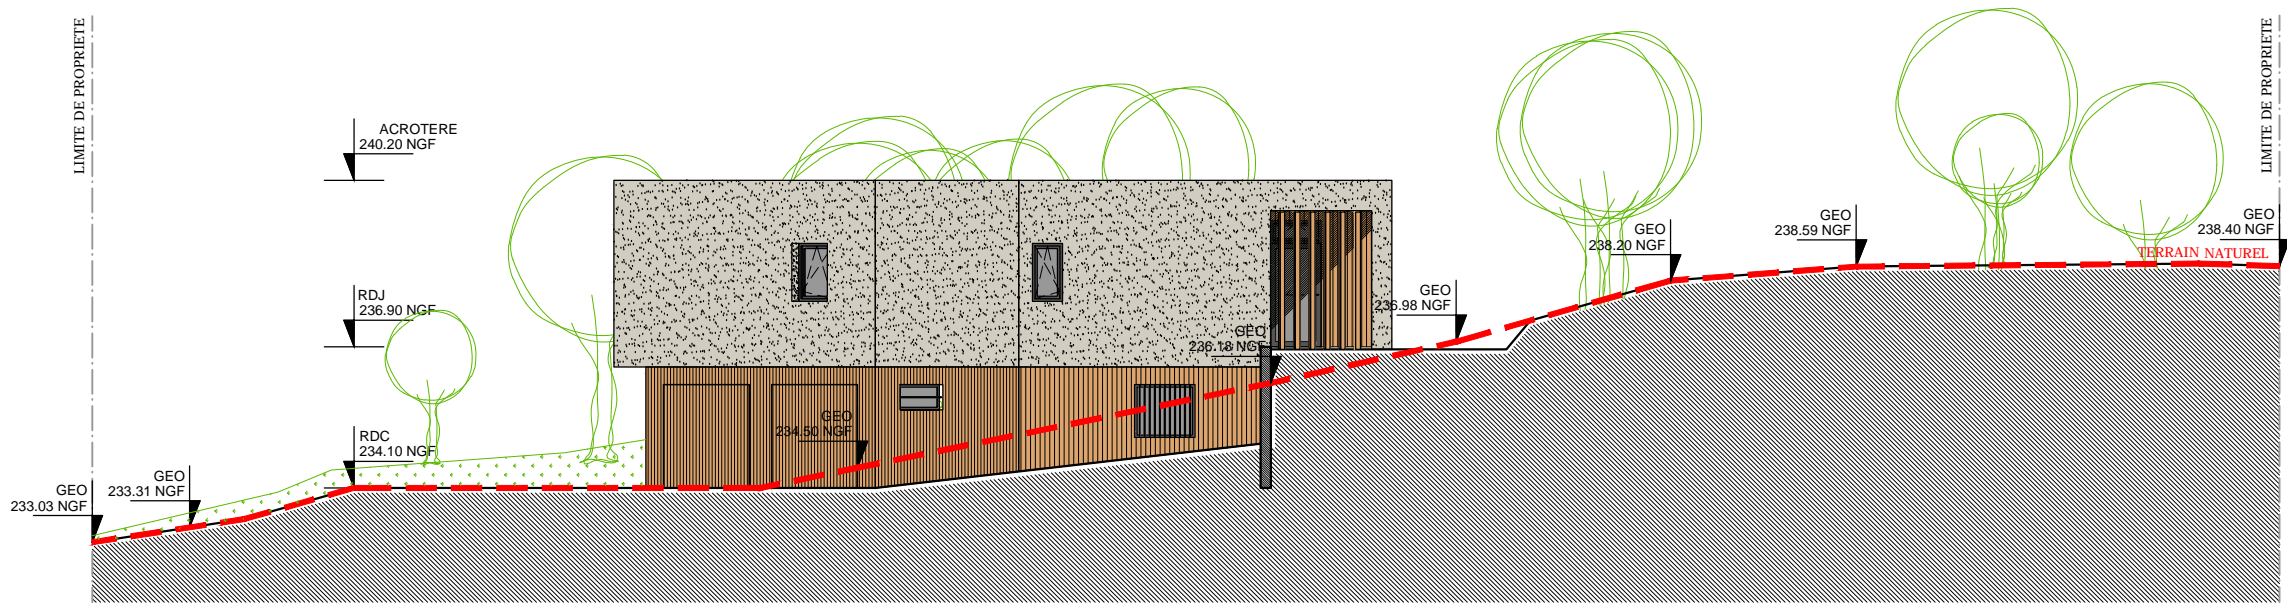

PLAN MASSE 1/400

PLAN DE TOITURE 1/100

REZ-DE-JARDIN

REZ-DE-CHAUSSEE

27 Rue Claude Le Laboureur - 69009 LYON

STUDIO 99 architectes
1 rue Bodin
69 001 LYON
Tel : 04 78 52 90 03 - Fax : 09 59 29 09 85

M. MARTIN
27 rue Claude le Laboureur
69 009 LYON
Tel : 04 78 47 12 61

MAISON MARTIN

PLANS RDC & R+1

ECHELLE	1/100	PC	N° PAGE
DATE	20.07.2016	Indice	C03

ELEVATION NORD

ELEVATION EST

ELEVATION SUD

ELEVATION OUEST

COUPE A-A