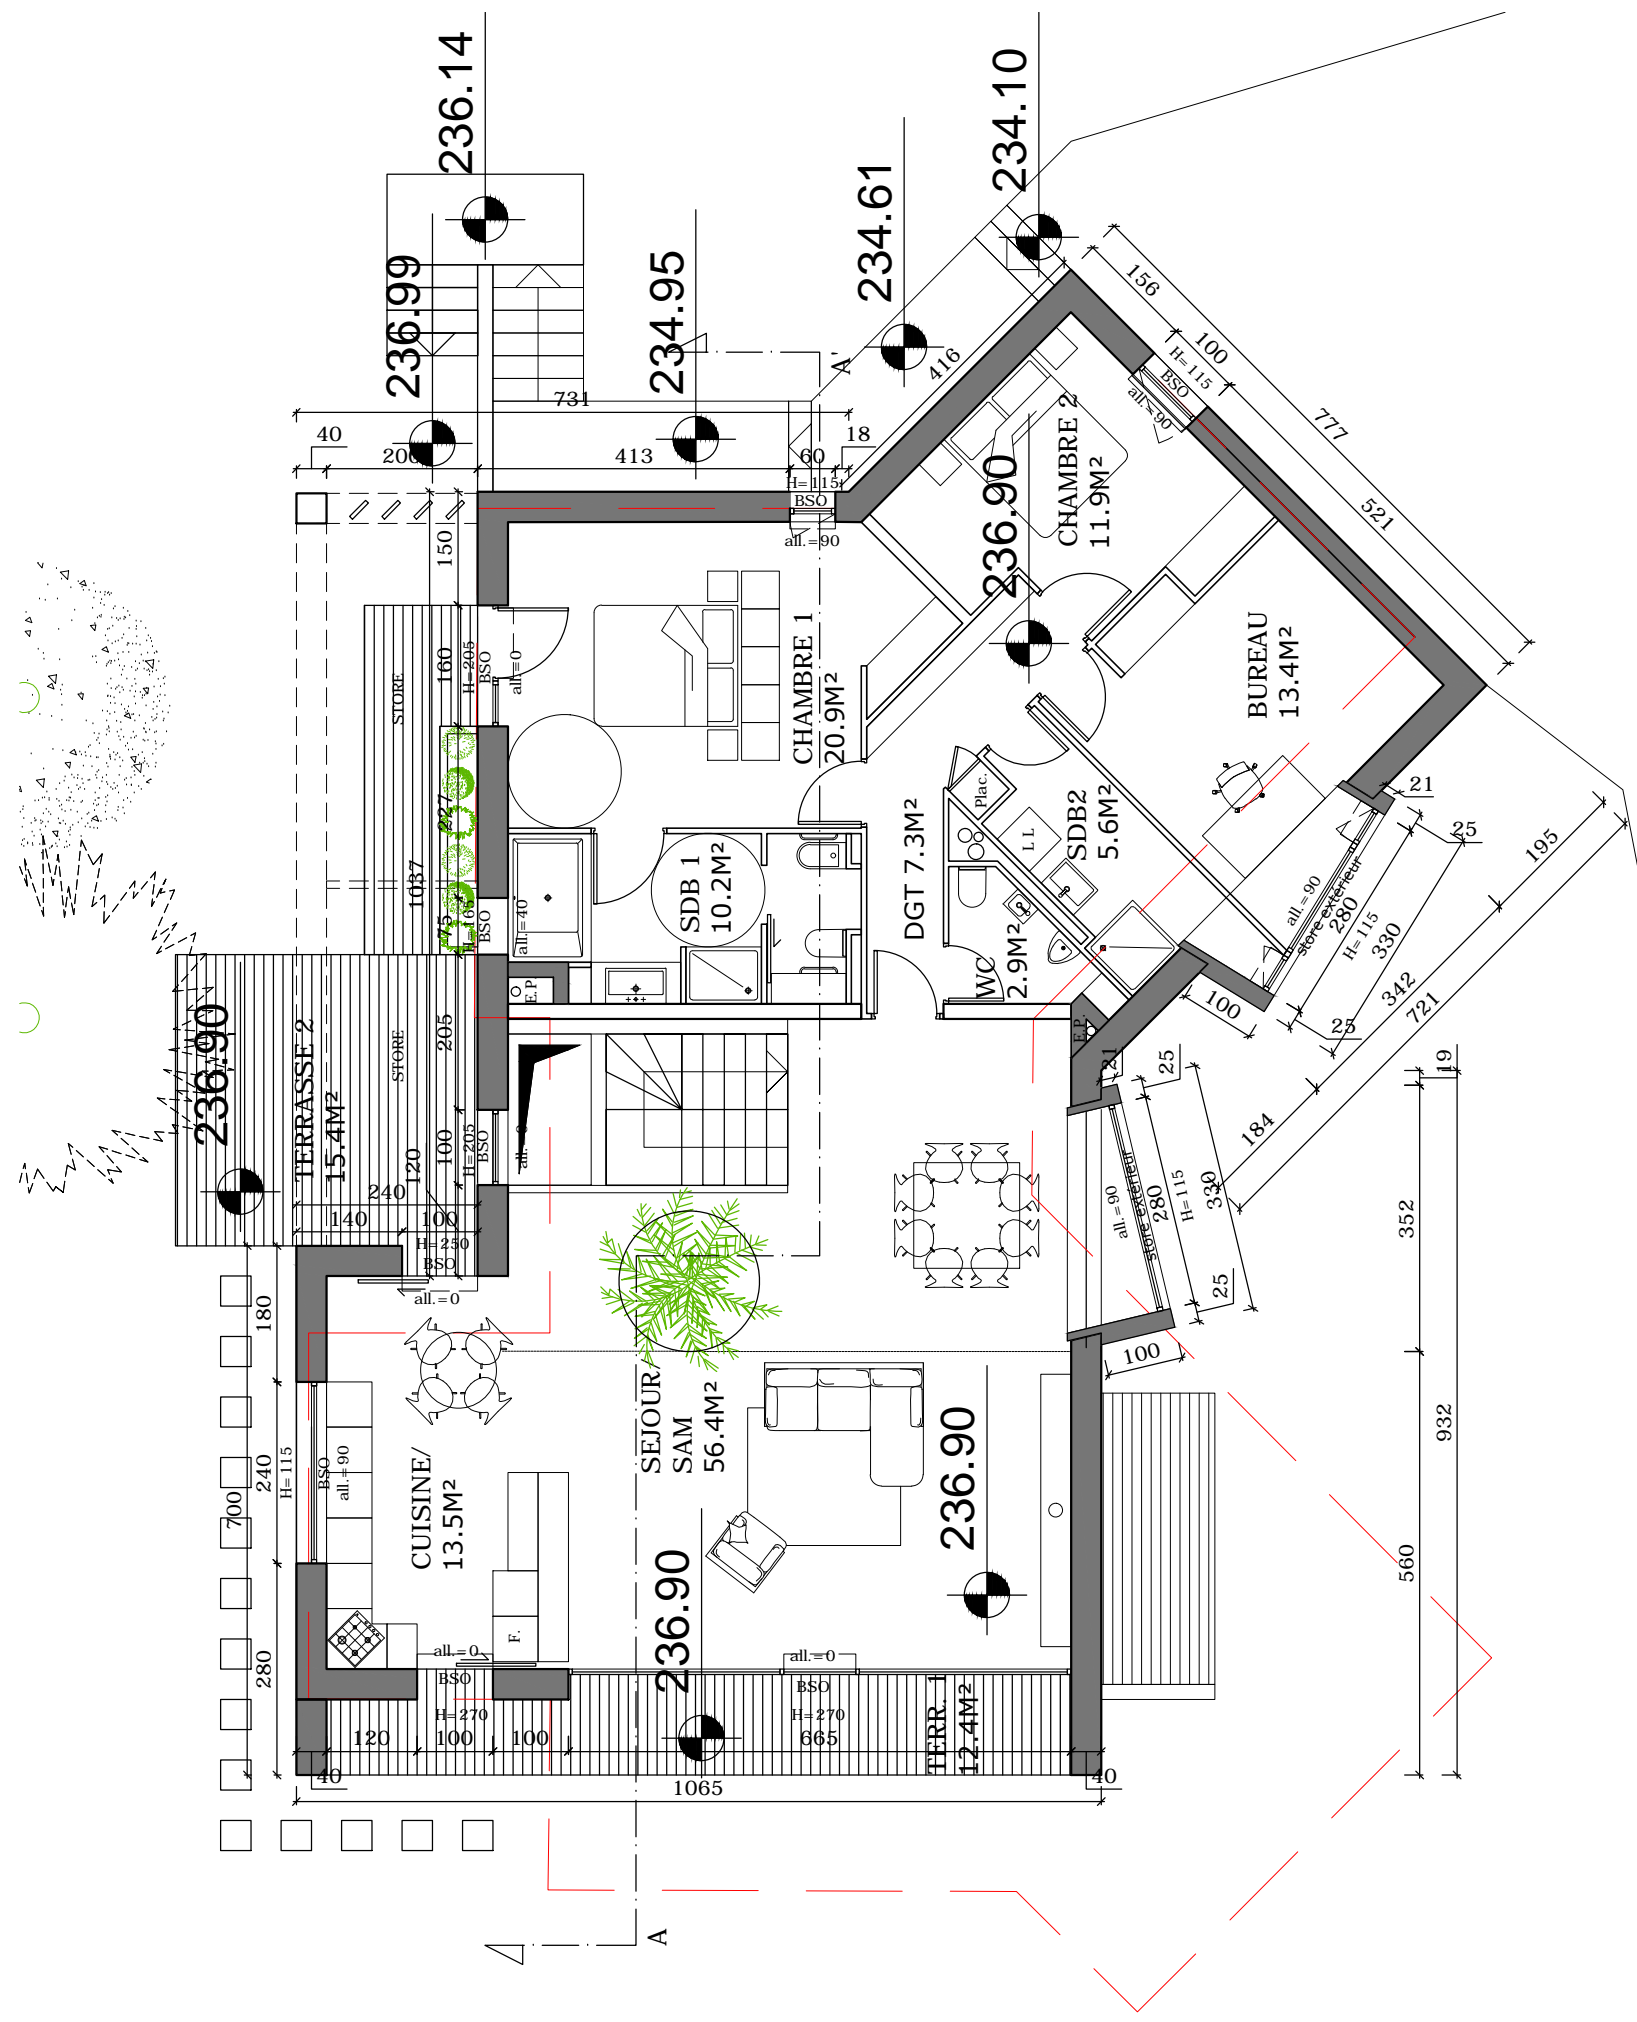

PLAN MASSE 1/400

PLAN DE TOITURE 1/100

REZ-DE-JARDIN

REZ-DE-CHAUSSEE

27 Rue Claude Le Laboureur - 69009 LYON

STUDIO 99 architectes
1 rue Bodin
69 001 LYON
Tel : 04 78 52 90 03 - Fax : 09 59 29 09 85

M. MARTIN
27 rue Claude le Laboureur
69 009 LYON
Tel : 04 78 47 12 61

MAISON MARTIN

PLANS RDC & R+1

ECHELLE	1/100	PC	N° PAGE
DATE	20.07.2016	Indice	C03

ELEVATION NORD

ELEVATION EST

ELEVATION SUD

ELEVATION OUEST

COUPE A-A

COUPE B-B

COUPE A-A

COUPE B-B