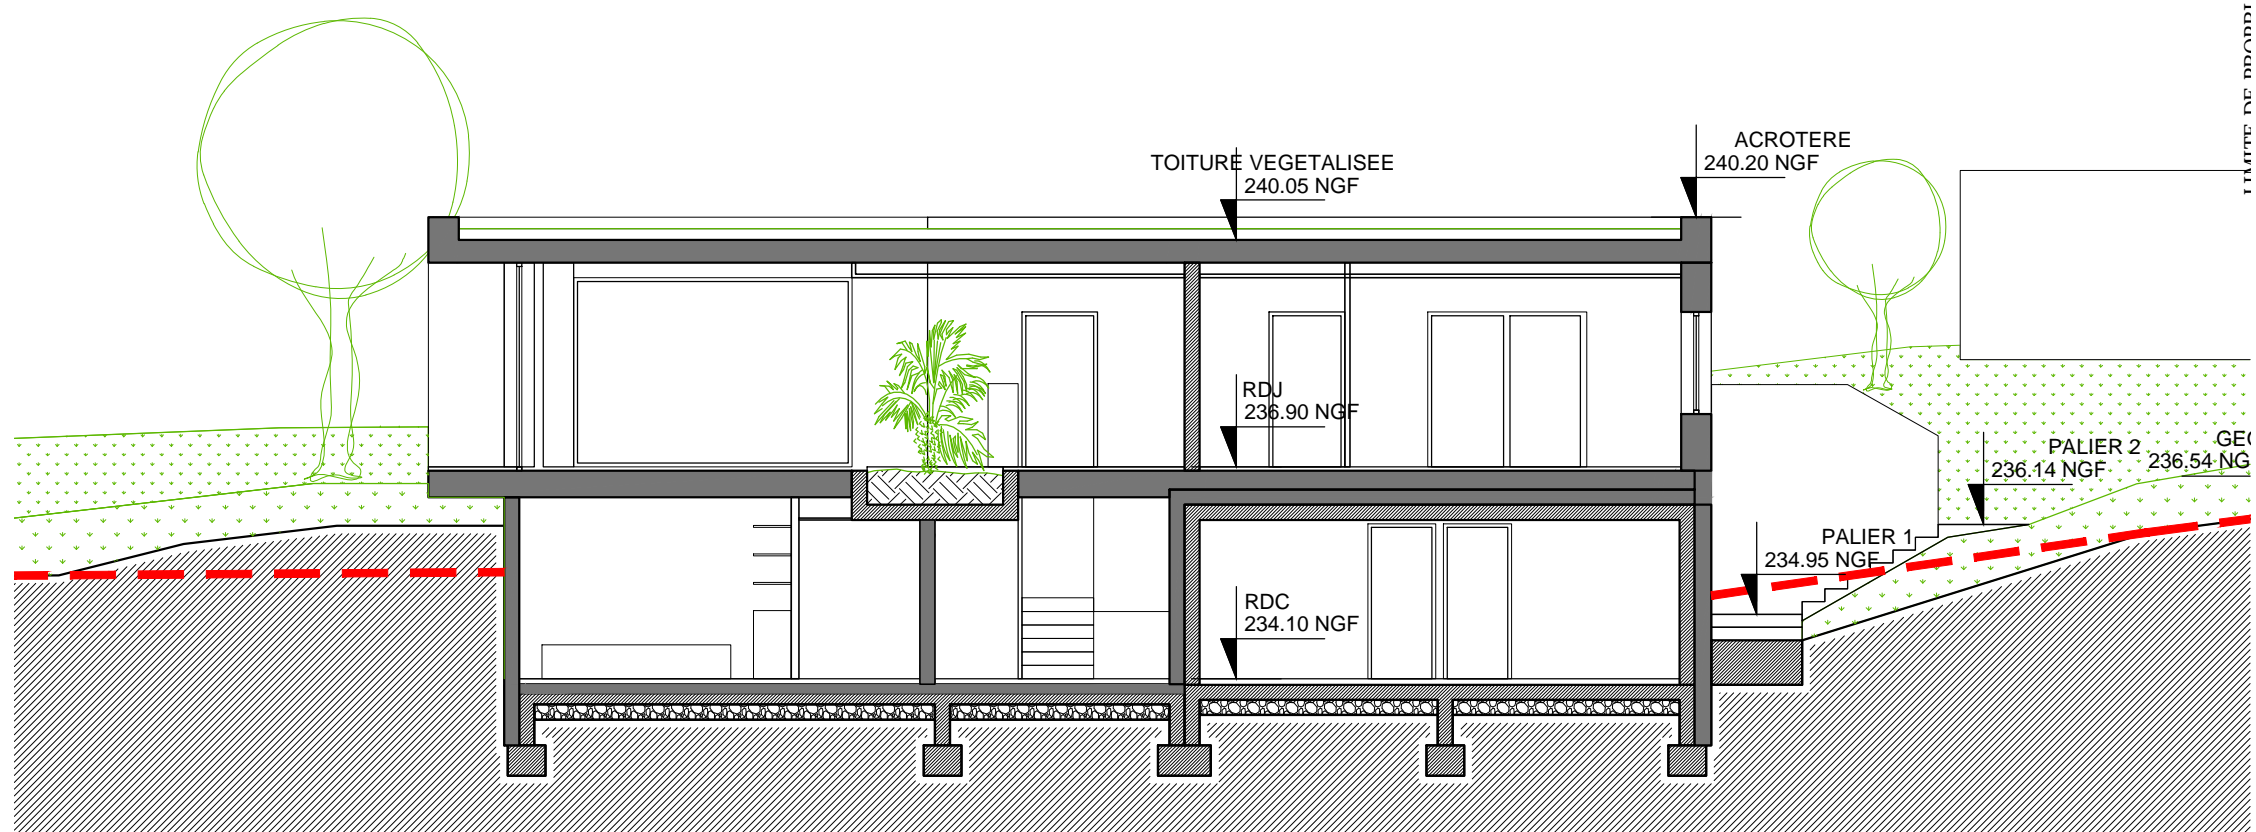

PLAN MASSE 1/400

PLAN DE TOITURE 1/100

REZ-DE-JARDIN

REZ-DE-CHAUSSEE

27 Rue Claude Le Laboureur - 69009 LYON

STUDIO 99 architectes
1 rue Bodin
69 001 LYON
Tel : 04 78 52 90 03 - Fax : 09 59 29 09 85

M. MARTIN
27 rue Claude le Laboureur
69 009 LYON
Tel : 04 78 47 12 61

MAISON MARTIN

PLANS RDC & R+1

ECHELLE	1/100	PC	N° PAGE
DATE	20.07.2016	Indice	C03

ELEVATION NORD

ELEVATION EST

ELEVATION SUD

ELEVATION OUEST

COUPE A-A