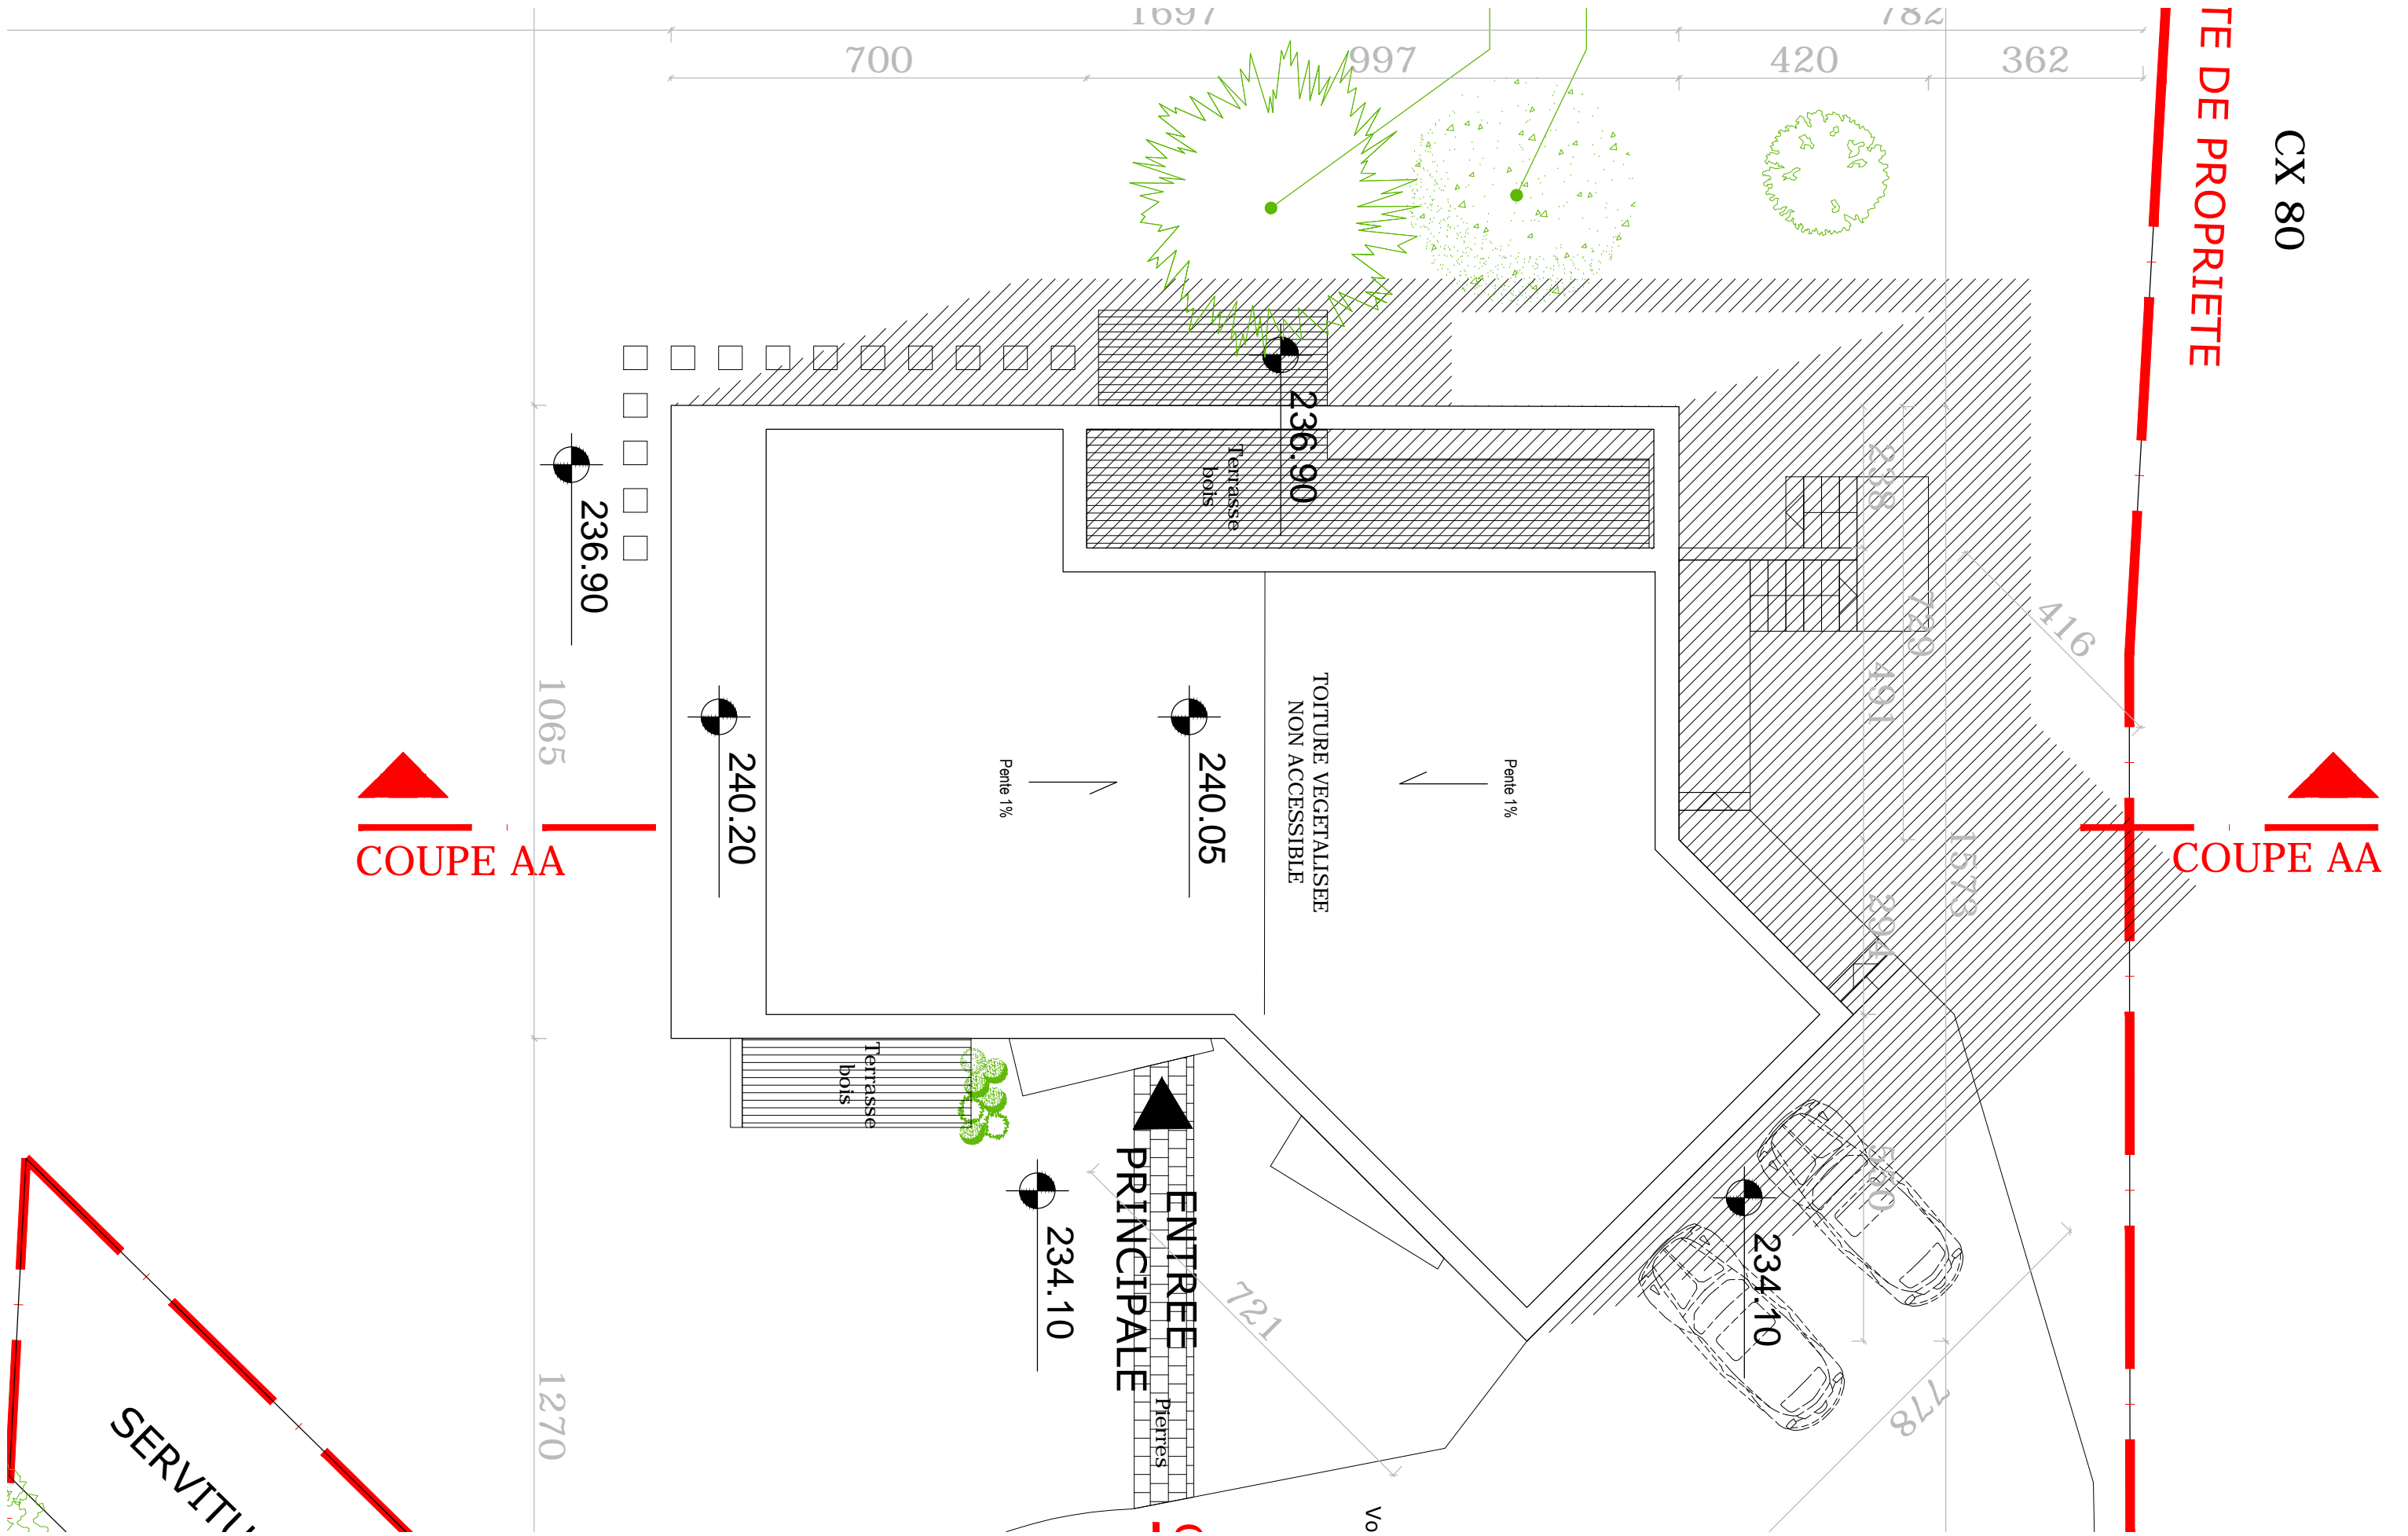

PLAN MASSE 1/400

PLAN DE TOITURE 1/100

REZ-DE-JARDIN

REZ-DE-CHAUSSEE

27 Rue Claude Le Laboureur - 69009 LYON

STUDIO 99 architectes
1 rue Bodin
69 001 LYON
Tel : 04 78 52 90 03 - Fax : 09 59 29 09 85

M. MARTIN
27 rue Claude le Laboureur
69 009 LYON
Tel : 04 78 47 12 61

MAISON MARTIN

PLANS RDC & R+1

ECHELLE	1/100	PC	N° PAGE
DATE	20.07.2016	Indice	C03

ELEVATION NORD

ELEVATION EST

ELEVATION SUD

ELEVATION OUEST

COUPE A-A

COUPE B-B

COUPE A-A

COUPE B-B