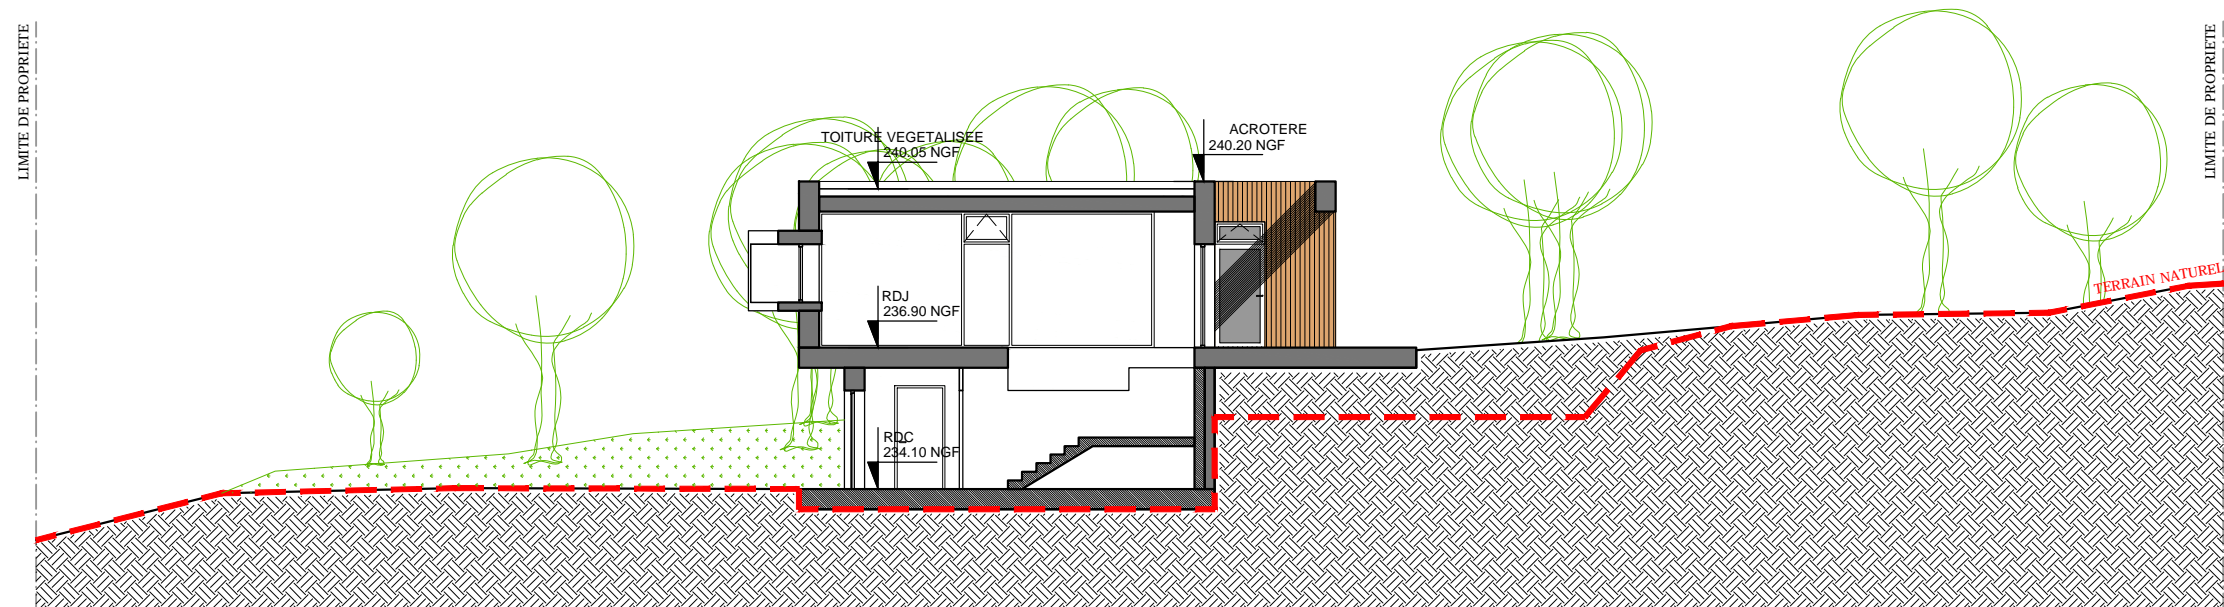

PLAN MASSE 1/400

PLAN DE TOITURE 1/100

REZ-DE-JARDIN

REZ-DE-CHAUSSEE

27 Rue Claude Le Laboureur - 69009 LYON

STUDIO 99 architectes
1 rue Bodin
69 001 LYON
Tel : 04 78 52 90 03 - Fax : 09 59 29 09 85

M. MARTIN
27 rue Claude le Laboureur
69 009 LYON
Tel : 04 78 47 12 61

MAISON MARTIN

PLANS RDC & R+1

ECHELLE	1/100	PC	N° PAGE
DATE	20.07.2016	Indice	C03

ELEVATION NORD

ELEVATION EST

ELEVATION SUD

ELEVATION OUEST

COUPE A-A

COUPE B-B

COUPE A-A

COUPE B-B