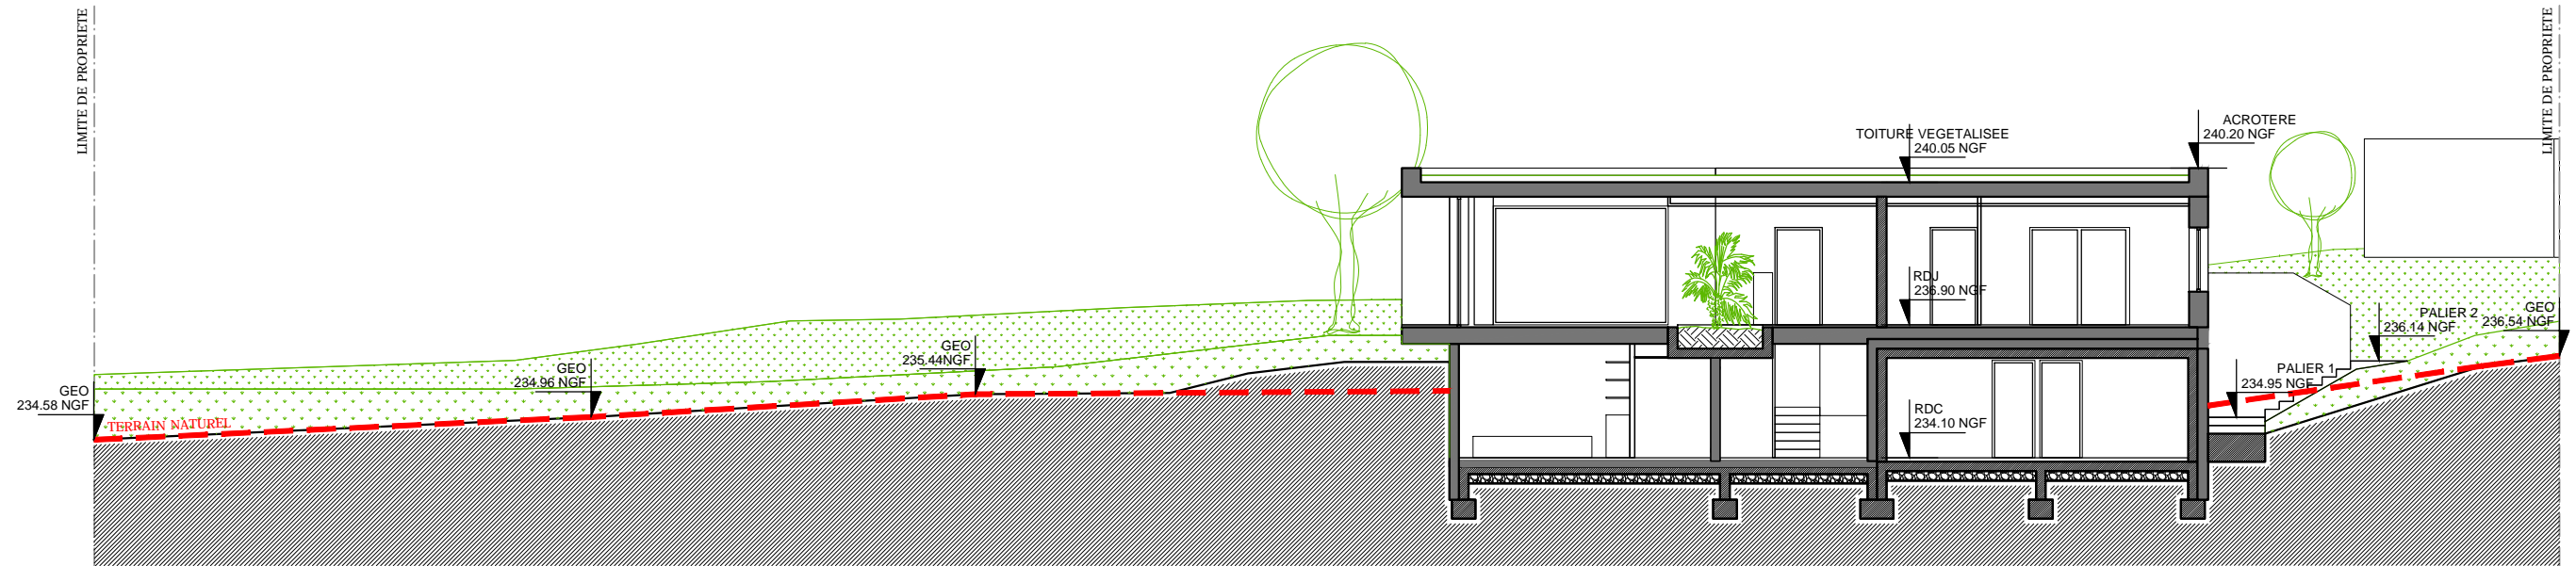

MAISON MARTIN

PLANS RDC & R+1

ECHELLE	1/100	PC	N° PAGE
DATE	20.07.2016	Indice	C03

ELEVATION NORD

ELEVATION EST

ELEVATION SUD

ELEVATION OUEST

COUPE A-A

COUPE B-B

COUPE A-A

COUPE B-B