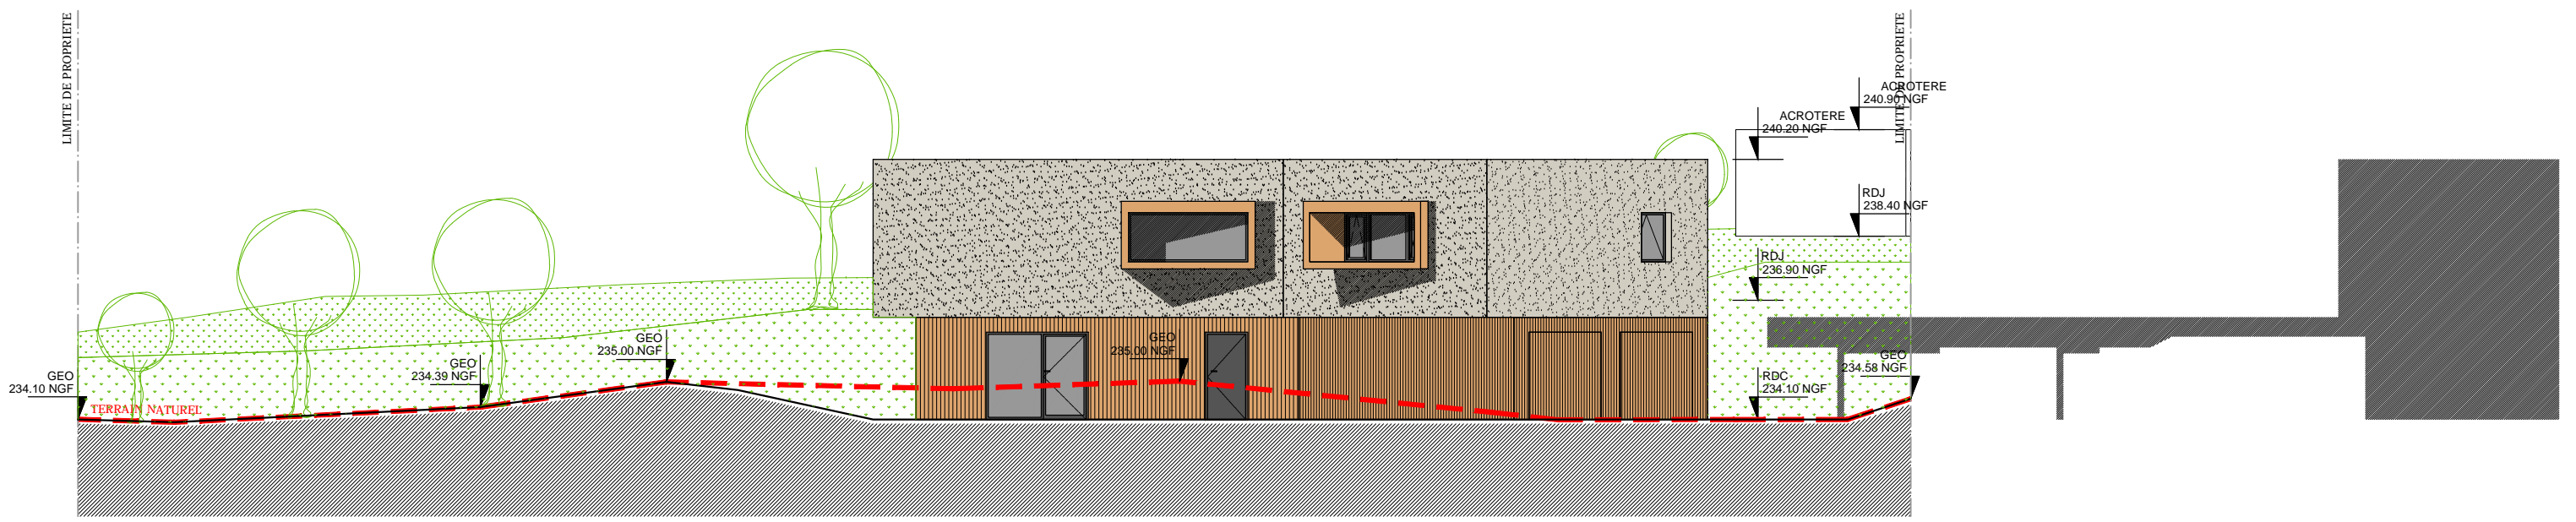

PLAN MASSE 1/400

PLAN DE TOITURE 1/100

REZ-DE-JARDIN

REZ-DE-CHAUSSEE

27 Rue Claude Le Laboureur - 69009 LYON

STUDIO 99 architectes
1 rue Bodin
69 001 LYON
Tel : 04 78 52 90 03 - Fax : 09 59 29 09 85

M. MARTIN
27 rue Claude le Laboureur
69 009 LYON
Tel : 04 78 47 12 61

MAISON MARTIN

PLANS RDC & R+1

ECHELLE	1/100	PC	N° PAGE
DATE	20.07.2016	Indice	C03

ELEVATION NORD

ELEVATION EST

ELEVATION SUD

ELEVATION OUEST

COUPE A-A

COUPE B-B

COUPE A-A

COUPE B-B