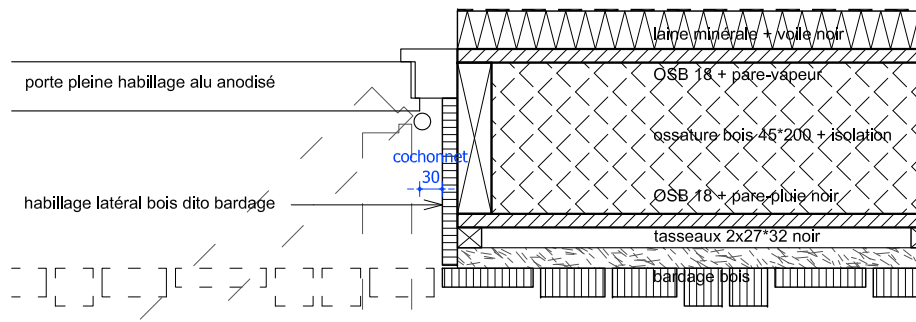

PORTE TECHNIQUE OUVRANT EXTERIEUR (ME05)

PLAN PARTIE HAUTE / CLINS BOIS

ANGLE HAUT / CLINS BOIS

PORTE PLEINE OUVRANT EXTERIEUR (ME03)

PORTE PLEINE OUVRANT INTERIEUR (ME01)

PORTE-FENÊTRE OUVRANT INTERIEUR (ME02)

PLAN PARTIE BASSE / BARDAGE METAL

ANGLE BAS / METAL