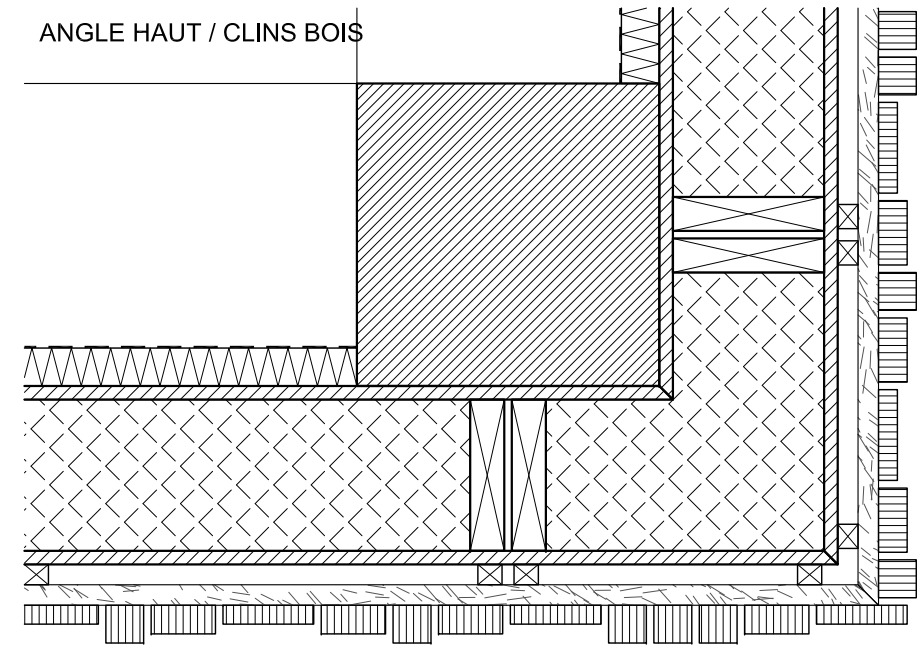

PORTE TECHNIQUE OUVRANT EXTERIEUR (ME05)

PLAN PARTIE HAUTE / CLINS BOIS

ANGLE HAUT / CLINS BOIS

PORTE PLEINE OUVRANT EXTERIEUR (ME03)

PORTE PLEINE OUVRANT INTERIEUR (ME01)

PORTE-FENÊTRE OUVRANT INTERIEUR (ME02)

PLAN PARTIE BASSE / BARDAGE METAL

ANGLE BAS / METAL