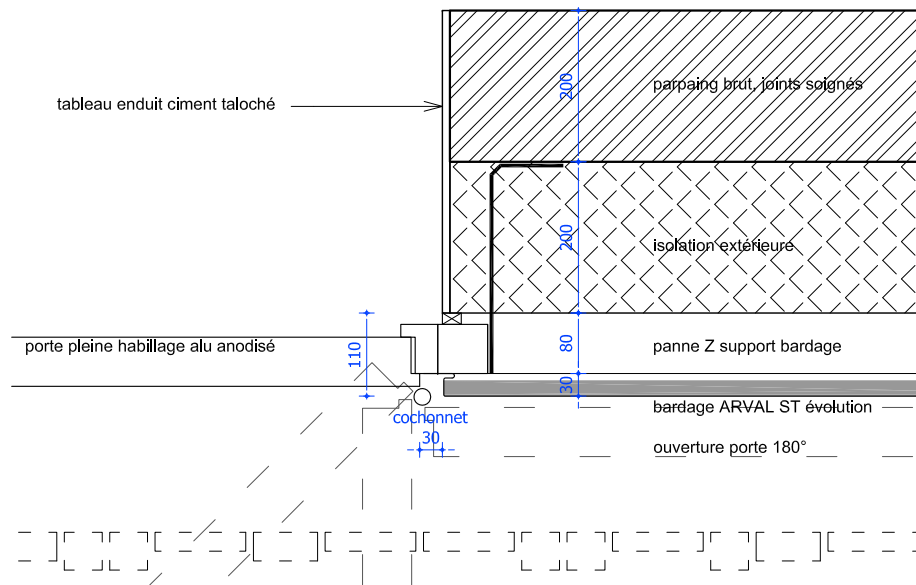

PORTE TECHNIQUE OUVRANT EXTERIEUR (ME05)

PLAN PARTIE HAUTE / CLINS BOIS

ANGLE HAUT / CLINS BOIS

PORTE PLEINE OUVRANT EXTERIEUR (ME03)

PORTE PLEINE OUVRANT INTERIEUR (ME01)

PORTE-FENÊTRE OUVRANT INTERIEUR (ME02)

PLAN PARTIE BASSE / BARDAGE METAL

ANGLE BAS / METAL