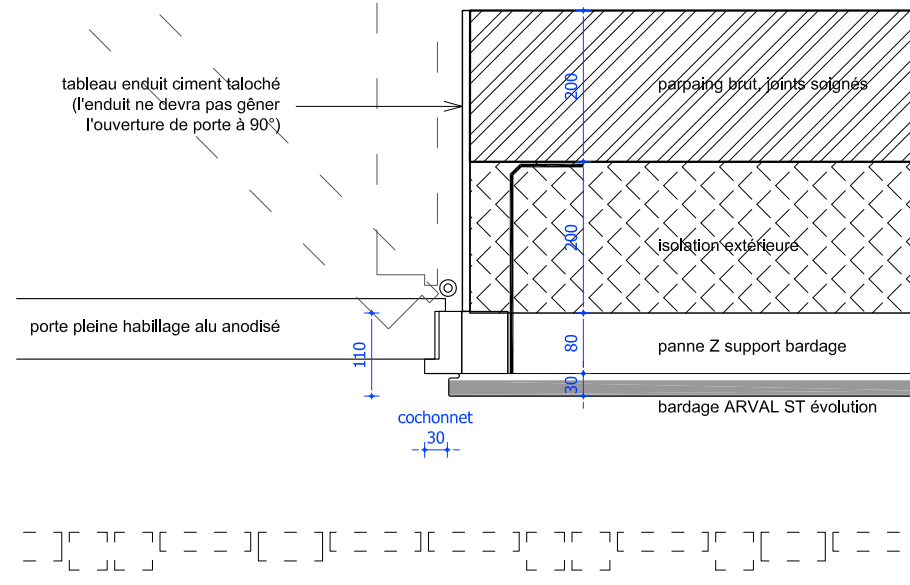

PORTE TECHNIQUE OUVRANT EXTERIEUR (ME05)

PLAN PARTIE HAUTE / CLINS BOIS

ANGLE HAUT / CLINS BOIS

PORTE PLEINE OUVRANT EXTERIEUR (ME03)

PORTE PLEINE OUVRANT INTERIEUR (ME01)

PORTE-FENÊTRE OUVRANT INTERIEUR (ME02)

PLAN PARTIE BASSE / BARDAGE METAL

ANGLE BAS / METAL