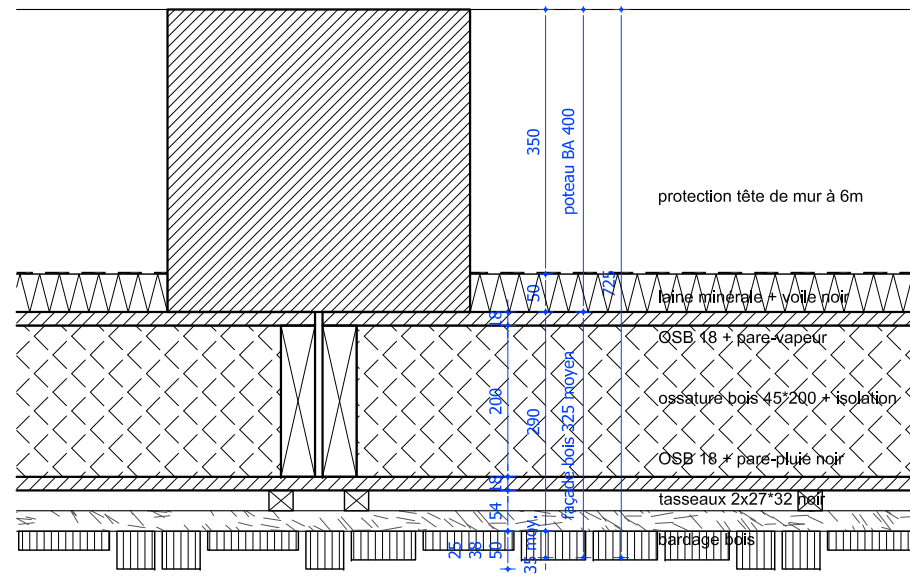

PORTE TECHNIQUE OUVRANT EXTERIEUR (ME05)

PLAN PARTIE HAUTE / CLINS BOIS

ANGLE HAUT / CLINS BOIS

PORTE PLEINE OUVRANT EXTERIEUR (ME03)

PORTE PLEINE OUVRANT INTERIEUR (ME01)

PORTE-FENÊTRE OUVRANT INTERIEUR (ME02)

PLAN PARTIE BASSE / BARDAGE METAL

ANGLE BAS / METAL