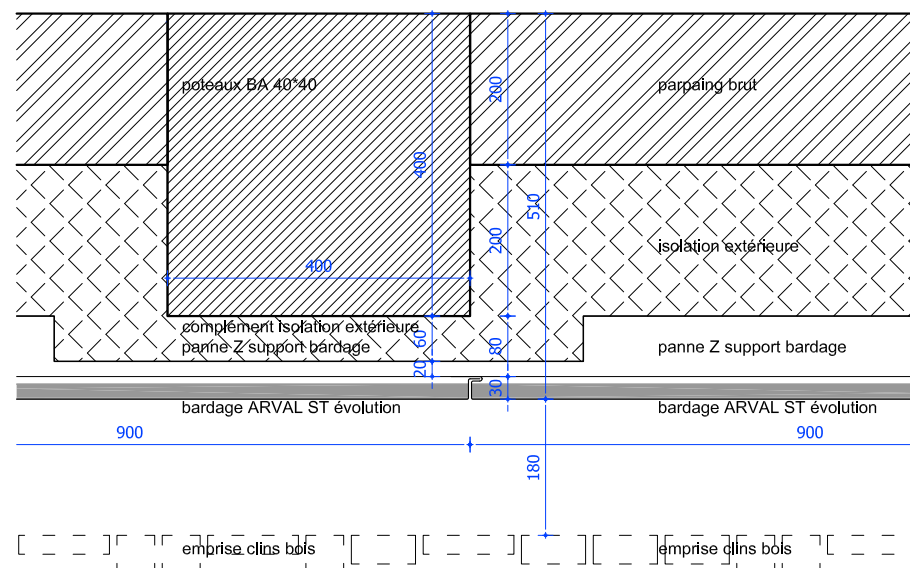

PORTE TECHNIQUE OUVRANT EXTERIEUR (ME05)

PLAN PARTIE HAUTE / CLINS BOIS

ANGLE HAUT / CLINS BOIS

PORTE PLEINE OUVRANT EXTERIEUR (ME03)

PORTE PLEINE OUVRANT INTERIEUR (ME01)

PORTE-FENÊTRE OUVRANT INTERIEUR (ME02)

PLAN PARTIE BASSE / BARDAGE METAL

ANGLE BAS / METAL