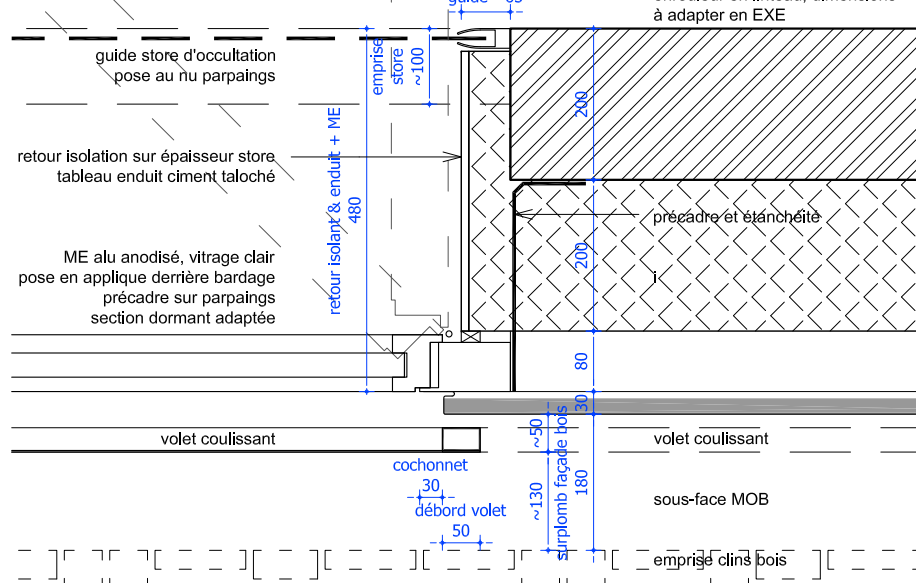

PORTE TECHNIQUE OUVRANT EXTERIEUR (ME05)

PLAN PARTIE HAUTE / CLINS BOIS

ANGLE HAUT / CLINS BOIS

PORTE PLEINE OUVRANT EXTERIEUR (ME03)

PORTE PLEINE OUVRANT INTERIEUR (ME01)

PORTE-FENÊTRE OUVRANT INTERIEUR (ME02)

PLAN PARTIE BASSE / BARDAGE METAL

ANGLE BAS / METAL