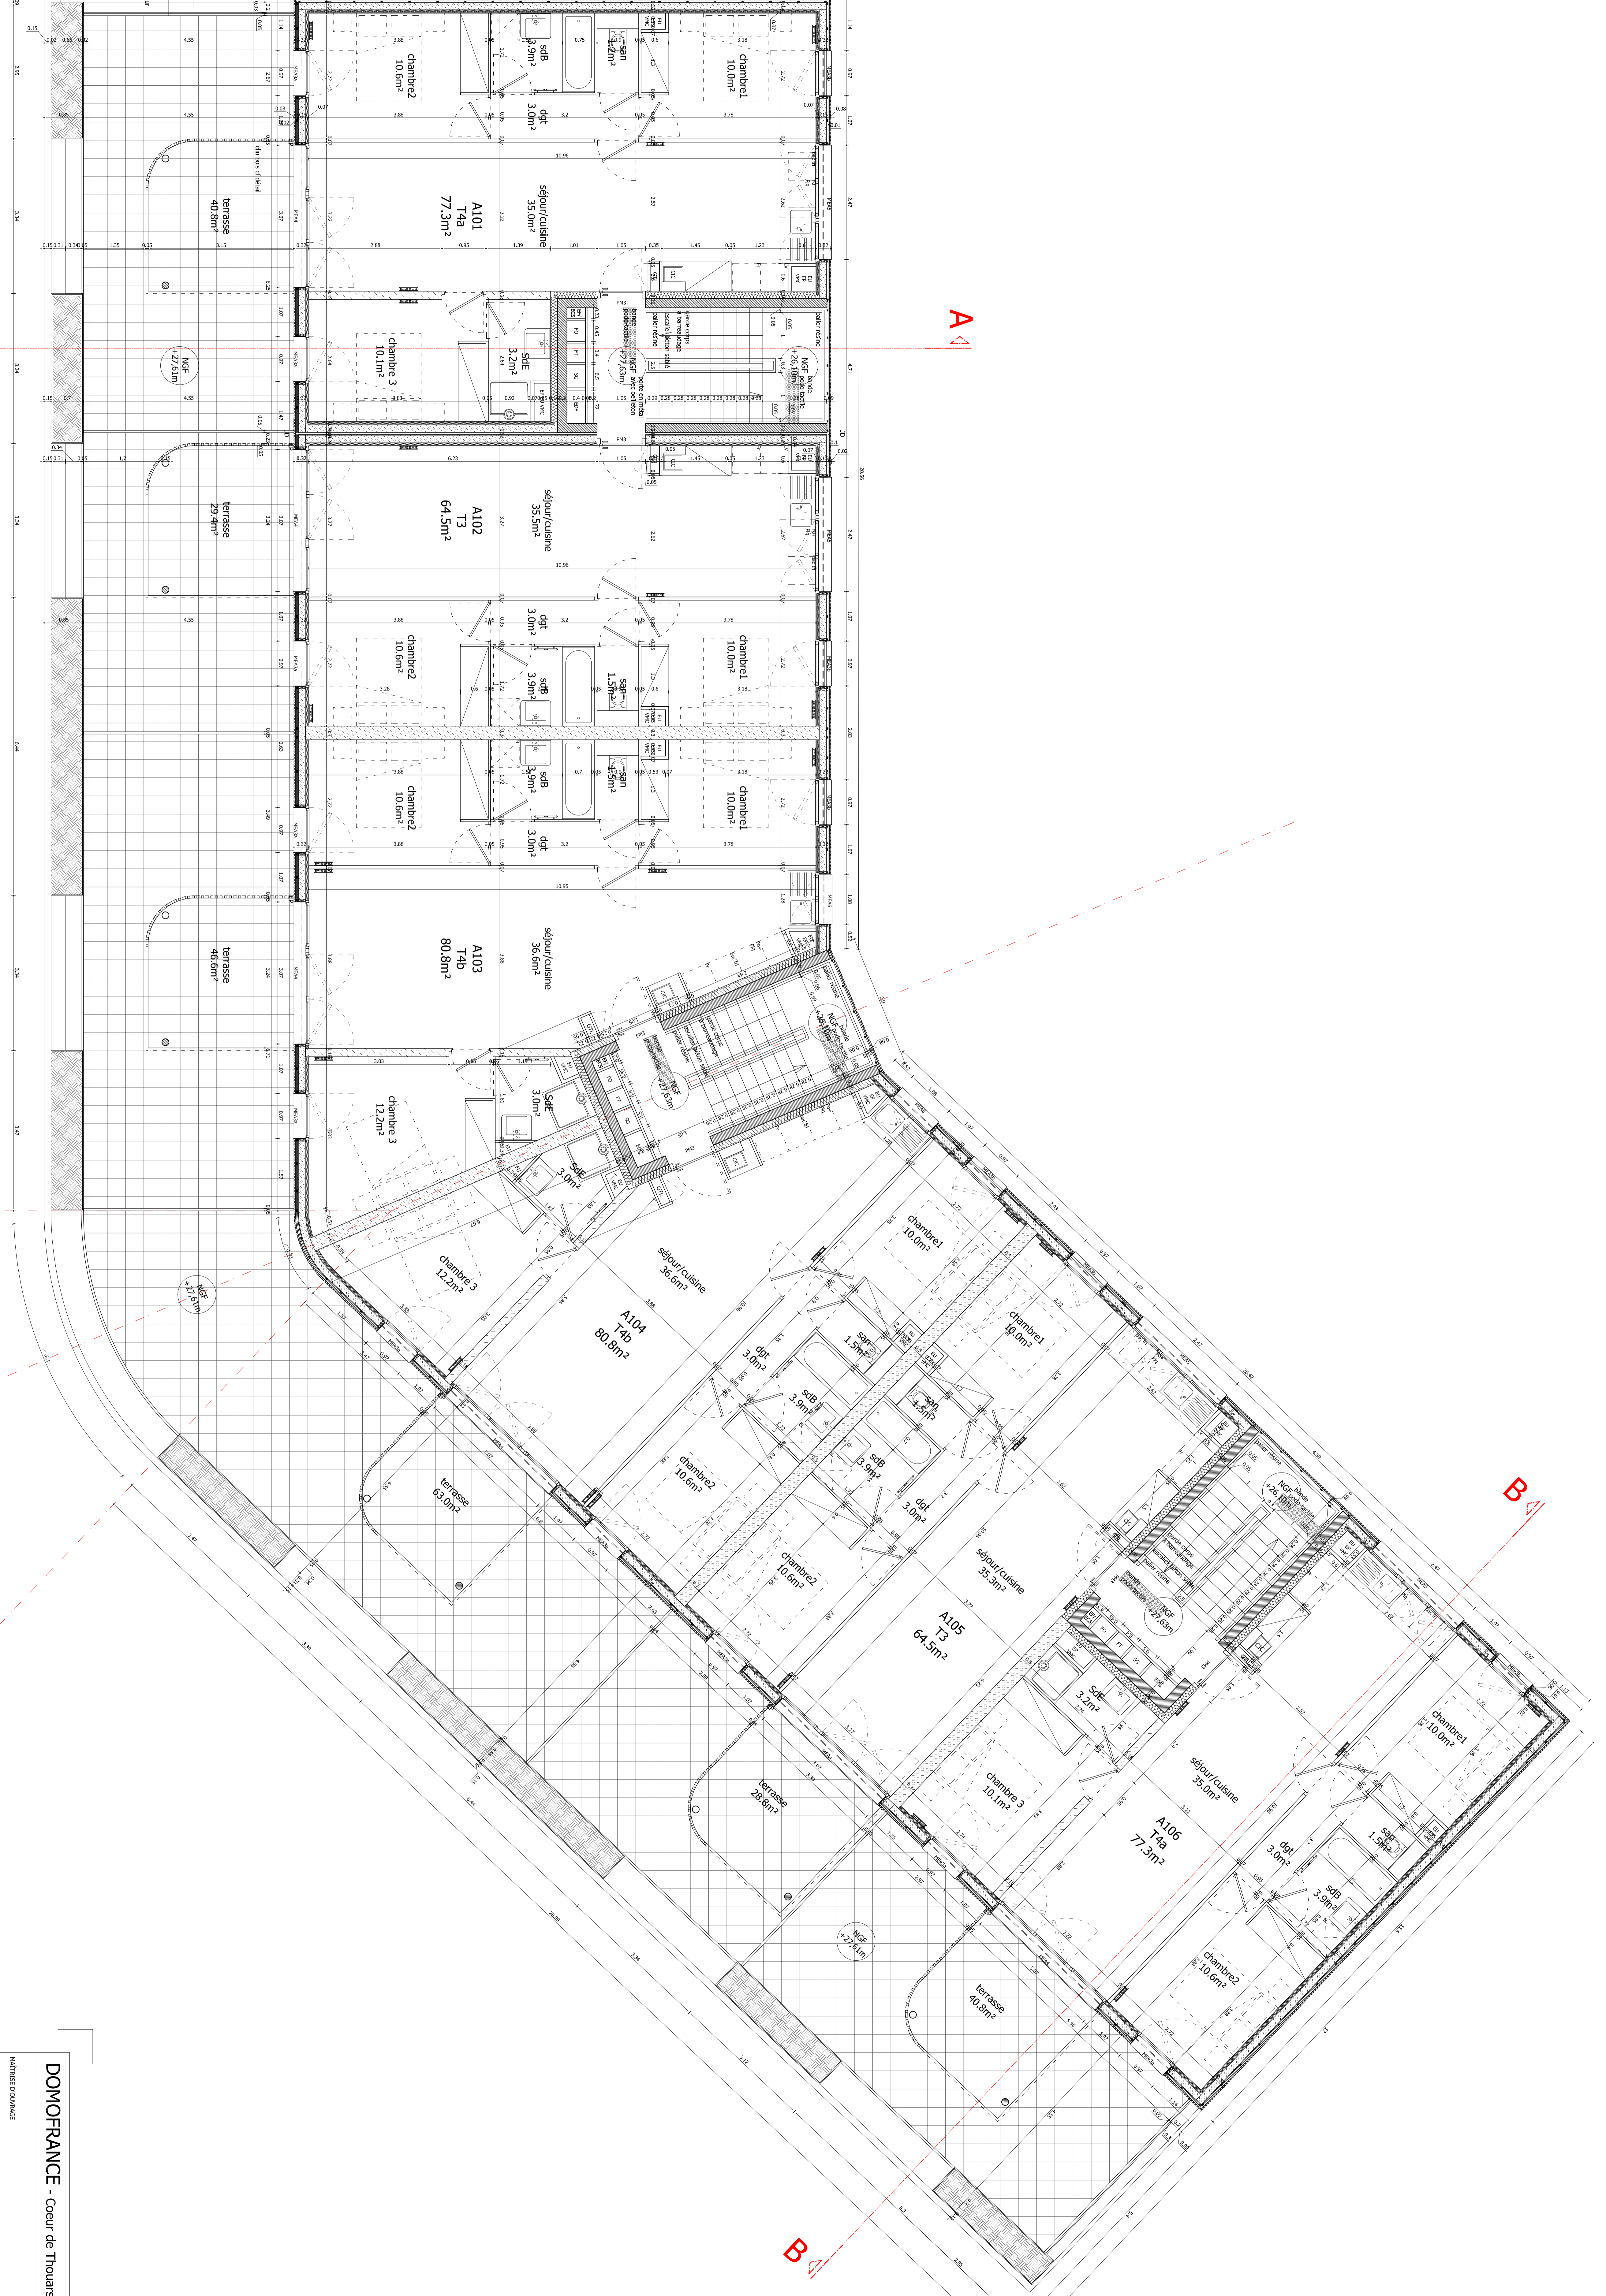

DOMORFRANCE - Coeur de Thouars / lot Nord - 33400 Talence

MAÎTRISE D'OUVRAGE
- DOMORFRANCE
11, rue de la Liberté 33001 Bordeaux Mériadeck
T : 05 56 41 72 73 - F : 05 56 41 70 94 - E : galienne.domorfrance@orange.fr

DESSIN
- DEREA Architecture d'intérieur / architecture
RUE DE LA LIBERTÉ 33001 BORDEAUX MÉRISADECK
COORDONNÉES: BPS - T : 05 56 12 23 24 - F : 05 56 34 20 28 - E : contact@derea.com

MAÎTRISE D'OUVRAGE
- ADH (Dorian + Hirschburger & Associés) architectes associés
7, rue de la République 33000 Bordeaux
T : 05 56 41 51 21 - F : 05 56 41 51 33 - E : adhir@adh-architectes.com

- INGENIOPT
477, rue de la République 33000 Bordeaux
T : 05 56 41 51 21 - F : 05 56 41 51 33 - E : ingeniopt@ingeniopt.com