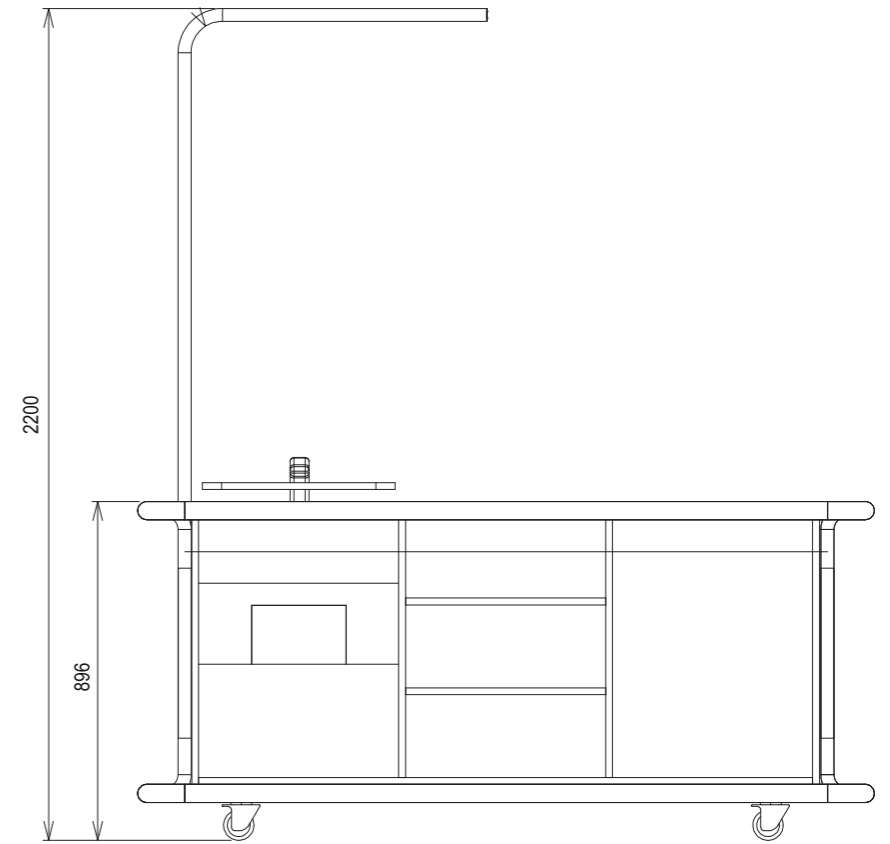

Axonométrie meuble mobile avec évier

1. Ossature métallique tubulaire en acier laqué blanc 2. Caissons bois en panneaux type lamibois avec étagères amovibles et traitement de surface 3. Support tubulaire acier laqué blanc pour accessoires 4. Roues pivotantes avec freins 5. Intégration point d'eau sur meuble évier + couvercle amovible + revêtement stratifié blanc 6. Accessoire luminaire : mât amovible tubulaire acier laqué blanc + intégration néon flexible led 7. Passe câbles

Détail meuble mobile avec évier

Axonométrie meuble mobile avec panneau d'affichage

1. Ossature métallique tubulaire en acier laqué blanc 2. Caissons bois en panneaux type lamibois avec étagères amovibles et traitement de surface 3. Support tubulaire acier laqué blanc pour accessoires 4. Roues pivotantes avec freins 5. Plan de travail 6. Accessoire panneau d'affichage : portique amovible tubulaire acier laqué blanc + tôle acier laqué ral 7022 pour stylos-craies et aimants 7. Passe câbles 8. Serrure

Détail meuble mobile avec panneau d'affichage

Axonométrie aménagement foyer des artistes

0 1 3

Élévation aménagements du foyer des artistes

1. Plafond acoustique panneaux de fibres de bois 2. Lustre 3. Tablettes bois ep 45mm 4. Etagères ep 27mm 5. Parquet lames bois vitrifié 6. Encadrement des menuiseries en kerto 7. Porte coulissante 8. Kitchenette

Détail lustre

- 1. Structure tubulaire en acier laqué blanc
- 2. Luminaire LED sur profil aluminium
- 3. Emprise structure vestiaires
- 4. Suspension par câble
- 5. Suspension par tube acier laqué blanc
- 6. Tige fileté fixée sous rampant avec anneau de suspension en attente