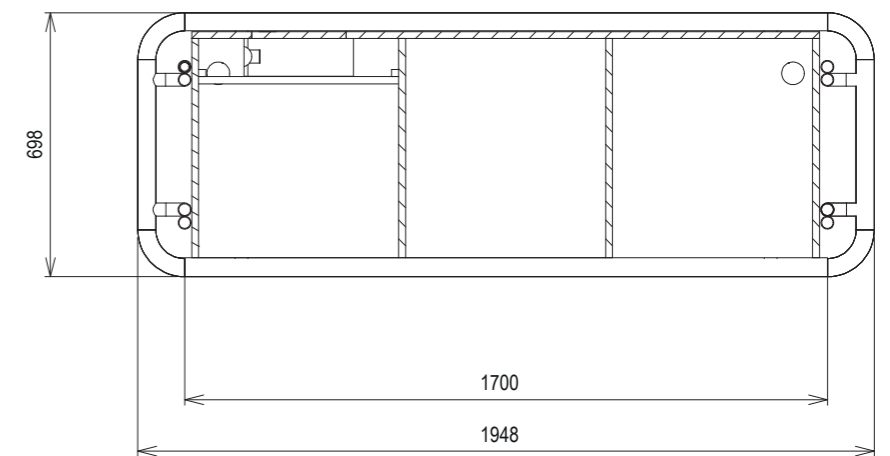

Axonométrie meuble mobile avec évier

1. Ossature métallique tubulaire en acier laqué blanc 2. Caissons bois en panneaux type lamibois avec étagères amovibles et traitement de surface 3. Support tubulaire acier laqué blanc pour accessoires 4. Roues pivotantes avec freins 5. Intégration point d'eau sur meuble évier + couvercle amovible + revêtement stratifié blanc 6. Accessoire luminaire : mât amovible tubulaire acier laqué blanc + intégration néon flexible led 7. Passe câbles

Détail meuble mobile avec évier

Axonométrie meuble mobile avec panneau d'affichage

1. Ossature métallique tubulaire en acier laqué blanc 2. Caissons bois en panneaux type lamibois avec étagères amovibles et traitement de surface 3. Support tubulaire acier laqué blanc pour accessoires 4. Roues pivotantes avec freins 5. Plan de travail 6. Accessoire panneau d'affichage : portique amovible tubulaire acier laqué blanc + tôle acier laqué ral 7022 pour stylos-craies et aimants 7. Passe câbles 8. Serrure