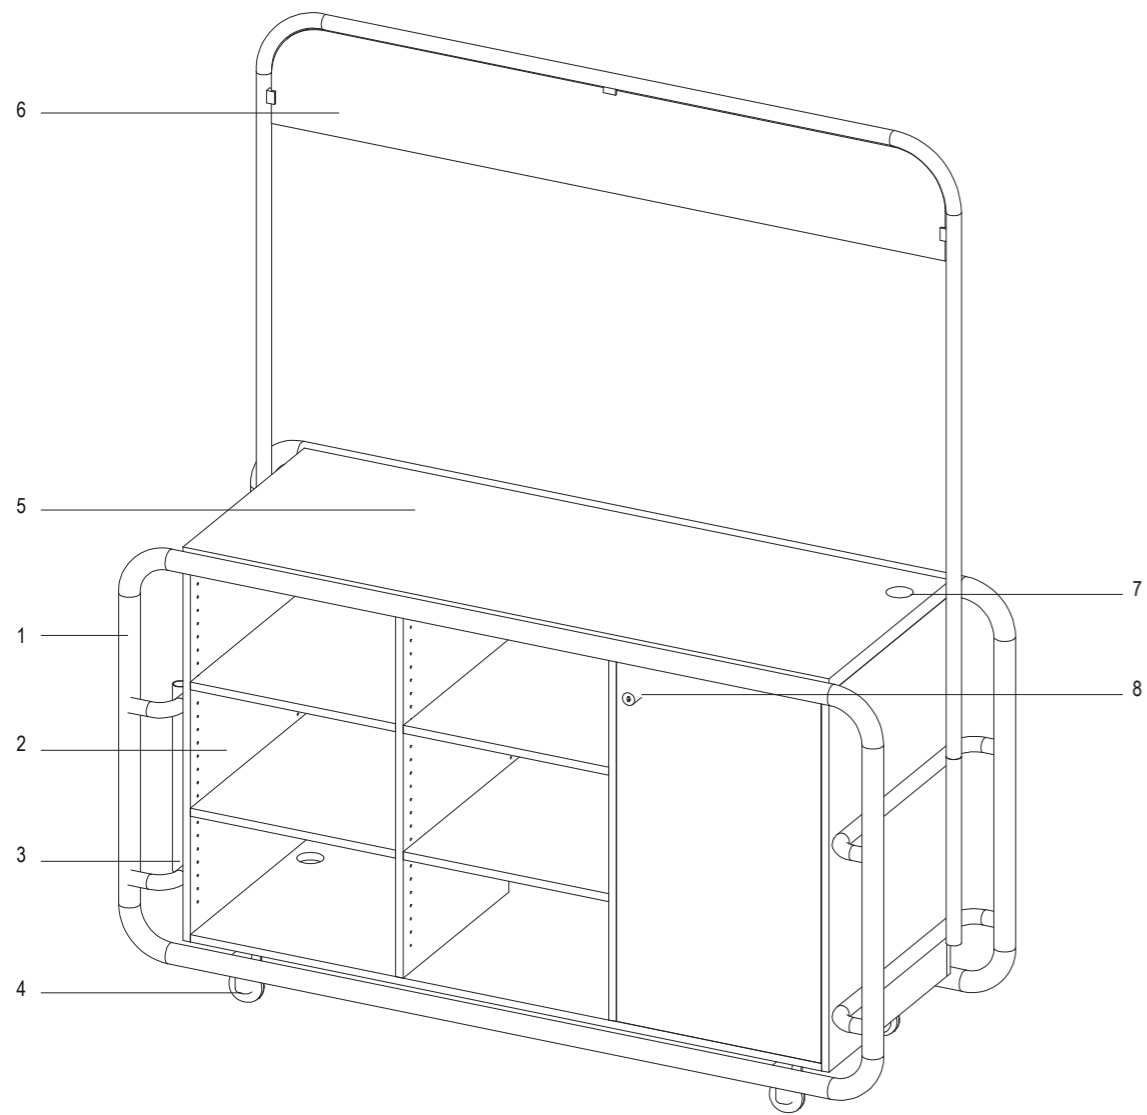

Axonométrie meuble mobile avec évier

1. Ossature métallique tubulaire en acier laqué blanc 2. Caissons bois en panneaux type lamibois avec étagères amovibles et traitement de surface 3. Support tubulaire acier laqué blanc pour accessoires 4. Roues pivotantes avec freins 5. Intégration point d'eau sur meuble évier + couvercle amovible + revêtement stratifié blanc 6. Accessoire luminaire : mât amovible tubulaire acier laqué blanc + intégration néon flexible led 7. Passe câbles

Détail meuble mobile avec évier

Axonométrie meuble mobile avec panneau d'affichage

1. Ossature métallique tubulaire en acier laqué blanc 2. Caissons bois en panneaux type lamibois avec étagères amovibles et traitement de surface 3. Support tubulaire acier laqué blanc pour accessoires 4. Roues pivotantes avec freins 5. Plan de travail 6. Accessoire panneau d'affichage : portique amovible tubulaire acier laqué blanc + tôle acier laqué ral 7022 pour stylos-craies et aimants 7. Passe câbles 8. Serrure

Détail meuble mobile avec panneau d'affichage

Axonométrie aménagement foyer des artistes

0 1 3

Élévation aménagements du foyer des artistes

1. Plafond acoustique panneaux de fibres de bois 2. Lustre 3. Tablettes bois ep 45mm 4. Etagères ep 27mm 5. Parquet lames bois vitrifié 6. Encadrement des menuiseries en kerto 7. Porte coulissante 8. Kitchenette

Détail lustre

- 1. Structure tubulaire en acier laqué blanc
- 2. Luminaire LED sur profil aluminium
- 3. Emprise structure vestiaires
- 4. Suspension par câble
- 5. Suspension par tube acier laqué blanc
- 6. Tige fileté fixée sous rampant avec anneau de suspension en attente