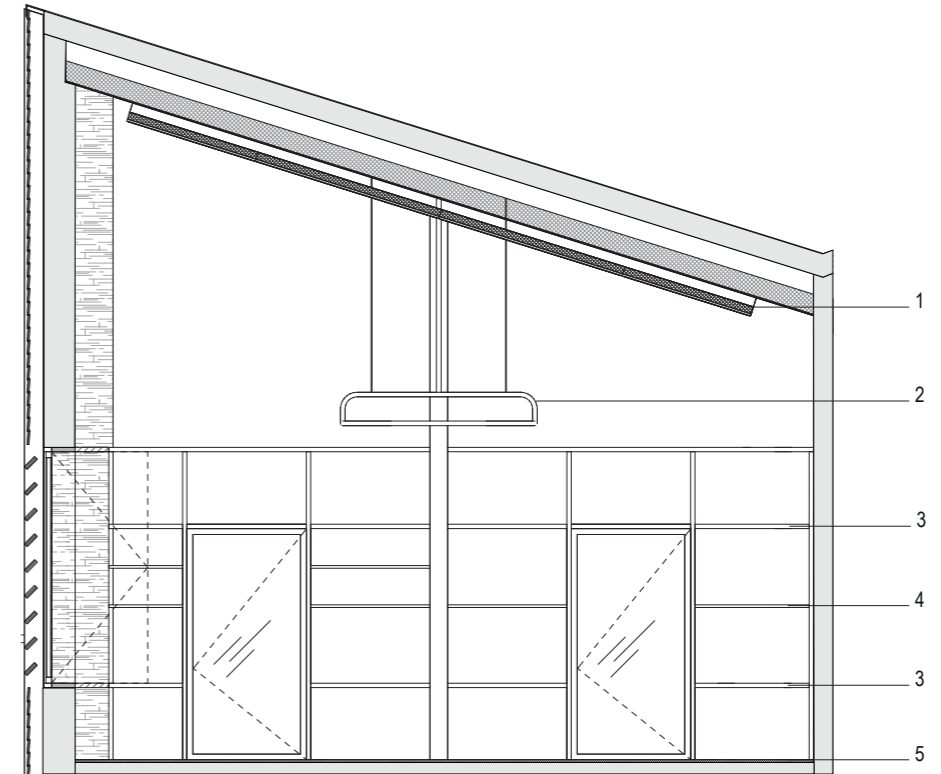

Axonométrie meuble mobile avec évier

1. Ossature métallique tubulaire en acier laqué blanc 2. Caissons bois en panneaux type lamibois avec étagères amovibles et traitement de surface 3. Support tubulaire acier laqué blanc pour accessoires 4. Roues pivotantes avec freins 5. Intégration point d'eau sur meuble évier + couvercle amovible + revêtement stratifié blanc 6. Accessoire luminaire : mât amovible tubulaire acier laqué blanc + intégration néon flexible led 7. Passe câbles

Détail meuble mobile avec évier

Axonométrie meuble mobile avec panneau d'affichage

1. Ossature métallique tubulaire en acier laqué blanc 2. Caissons bois en panneaux type lamibois avec étagères amovibles et traitement de surface 3. Support tubulaire acier laqué blanc pour accessoires 4. Roues pivotantes avec freins 5. Plan de travail 6. Accessoire panneau d'affichage : portique amovible tubulaire acier laqué blanc + tôle acier laqué ral 7022 pour stylos-craies et aimants 7. Passe câbles 8. Serrure

Détail meuble mobile avec panneau d'affichage

Axonométrie aménagement foyer des artistes

0 1 3

Élévation aménagements du foyer des artistes

1. Plafond acoustique panneaux de fibres de bois 2. Lustre 3. Tablettes bois ep 45mm 4. Etagères ep 27mm 5. Parquet lames bois vitrifié 6. Encadrement des menuiseries en kerto 7. Porte coulissante 8. Kitchenette

Détail lustre

- 1. Structure tubulaire en acier laqué blanc
- 2. Luminaire LED sur profil aluminium
- 3. Emprise structure vestiaires
- 4. Suspension par câble
- 5. Suspension par tube acier laqué blanc
- 6. Tige fileté fixée sous rampant avec anneau de suspension en attente