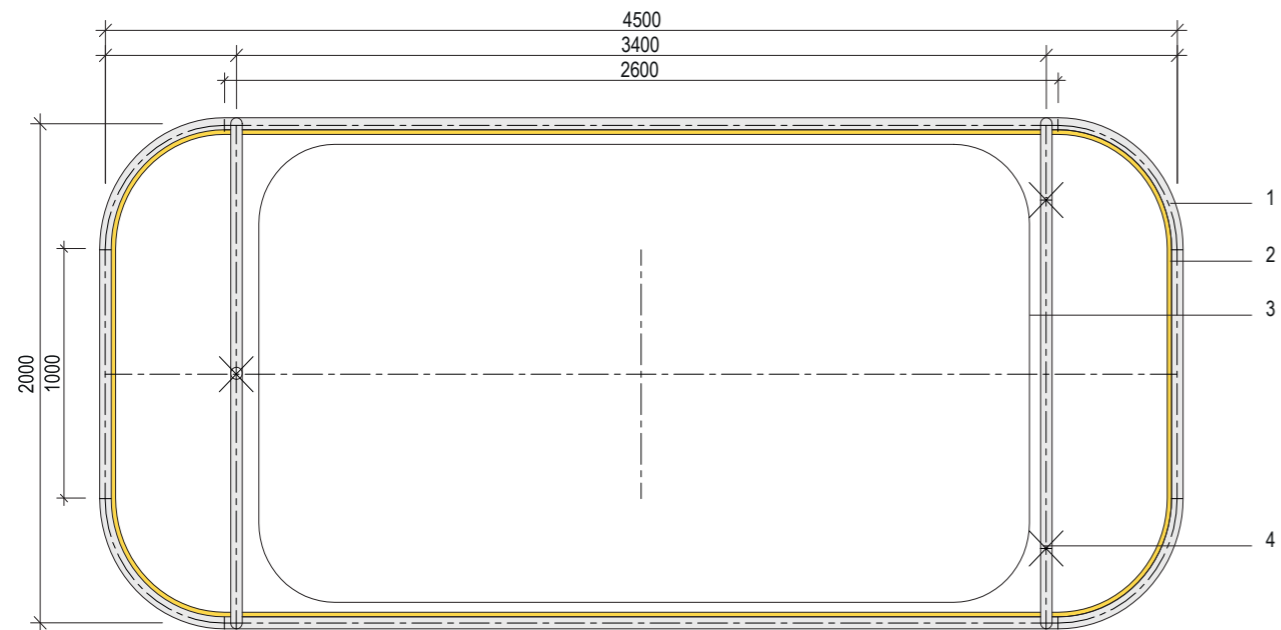

Axonométrie meuble mobile avec évier

1. Ossature métallique tubulaire en acier laqué blanc 2. Caissons bois en panneaux type lamibois avec étagères amovibles et traitement de surface 3. Support tubulaire acier laqué blanc pour accessoires 4. Roues pivotantes avec freins 5. Intégration point d'eau sur meuble évier + couvercle amovible + revêtement stratifié blanc 6. Accessoire luminaire : mât amovible tubulaire acier laqué blanc + intégration néon flexible led 7. Passe câbles

Détail meuble mobile avec panneau d'affichage

Axonométrie aménagement foyer des artistes

0 1 3

Élévation aménagements du foyer des artistes

1. Plafond acoustique panneaux de fibres de bois 2. Lustre 3. Tablettes bois ep 45mm 4. Etagères ep 27mm 5. Parquet lames bois vitrifié 6. Encadrement des menuiseries en kerto 7. Porte coulissante 8. Kitchenette

Détail lustre

- 1. Structure tubulaire en acier laqué blanc
- 2. Luminaire LED sur profil aluminium
- 3. Emprise structure vestiaires
- 4. Suspension par câble
- 5. Suspension par tube acier laqué blanc
- 6. Tige fileté fixée sous rampant avec anneau de suspension en attente