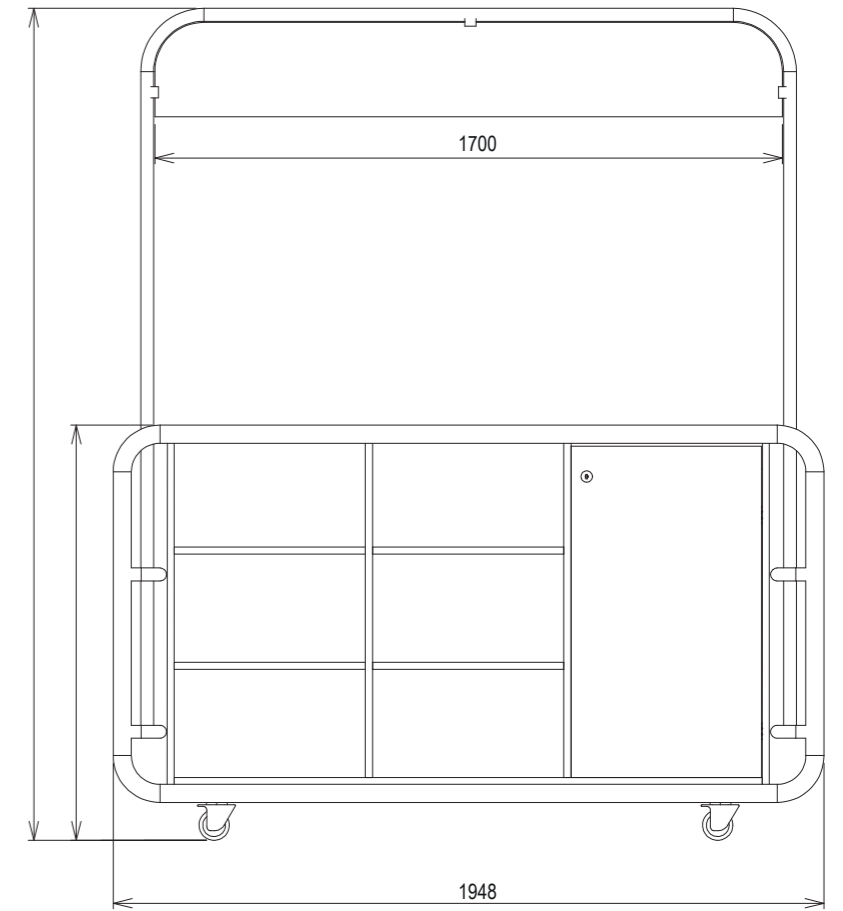

Axonométrie meuble mobile avec évier

1. Ossature métallique tubulaire en acier laqué blanc 2. Caissons bois en panneaux type lamibois avec étagères amovibles et traitement de surface 3. Support tubulaire acier laqué blanc pour accessoires 4. Roues pivotantes avec freins 5. Intégration point d'eau sur meuble évier + couvercle amovible + revêtement stratifié blanc 6. Accessoire luminaire : mât amovible tubulaire acier laqué blanc + intégration néon flexible led 7. Passe câbles

Détail meuble mobile avec évier

Axonométrie meuble mobile avec panneau d'affichage

1. Ossature métallique tubulaire en acier laqué blanc 2. Caissons bois en panneaux type lamibois avec étagères amovibles et traitement de surface 3. Support tubulaire acier laqué blanc pour accessoires 4. Roues pivotantes avec freins 5. Plan de travail 6. Accessoire panneau d'affichage : portique amovible tubulaire acier laqué blanc + tôle acier laqué ral 7022 pour stylos-craies et aimants 7. Passe câbles 8. Serrure

Détail meuble mobile avec panneau d'affichage

Axonométrie aménagement foyer des artistes

0 1 3

Élévation aménagements du foyer des artistes

1. Plafond acoustique panneaux de fibres de bois 2. Lustre 3. Tablettes bois ep 45mm 4. Etagères ep 27mm 5. Parquet lames bois vitrifié 6. Encadrement des menuiseries en kerto 7. Porte coulissante 8. Kitchenette

Détail lustre

- 1. Structure tubulaire en acier laqué blanc
- 2. Luminaire LED sur profil aluminium
- 3. Emprise structure vestiaires
- 4. Suspension par câble
- 5. Suspension par tube acier laqué blanc
- 6. Tige fileté fixée sous rampant avec anneau de suspension en attente