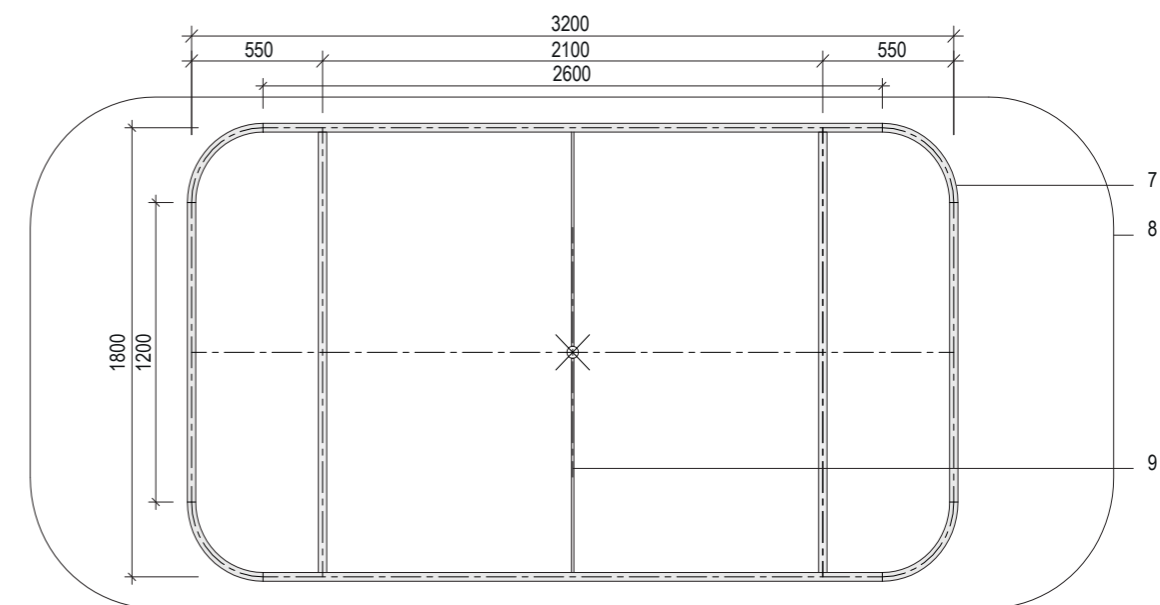

Détail meuble mobile avec panneau d'affichage

Axonométrie aménagement foyer des artistes

0 1 3

Élévation aménagements du foyer des artistes

1. Plafond acoustique panneaux de fibres de bois 2. Lustre 3. Tablettes bois ep 45mm 4. Etagères ep 27mm 5. Parquet lames bois vitrifié 6. Encadrement des menuiseries en kerto 7. Porte coulissante 8. Kitchenette

Détail lustre

- 1. Structure tubulaire en acier laqué blanc
- 2. Luminaire LED sur profil aluminium
- 3. Emprise structure vestiaires
- 4. Suspension par câble
- 5. Suspension par tube acier laqué blanc
- 6. Tige fileté fixée sous rampant avec anneau de suspension en attente