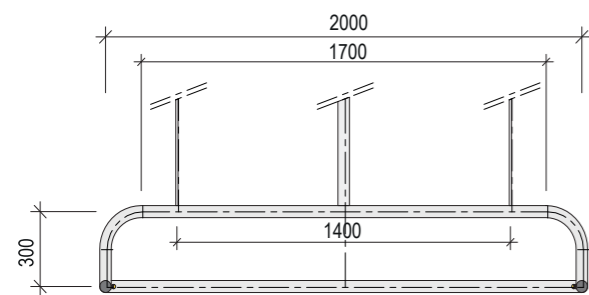

Détail meuble mobile avec panneau d'affichage

Axonométrie aménagement foyer des artistes

0 1 3

Élévation aménagements du foyer des artistes

1. Plafond acoustique panneaux de fibres de bois 2. Lustre 3. Tablettes bois ep 45mm 4. Etagères ep 27mm 5. Parquet lames bois vitrifié 6. Encadrement des menuiseries en kerto 7. Porte coulissante 8. Kitchenette