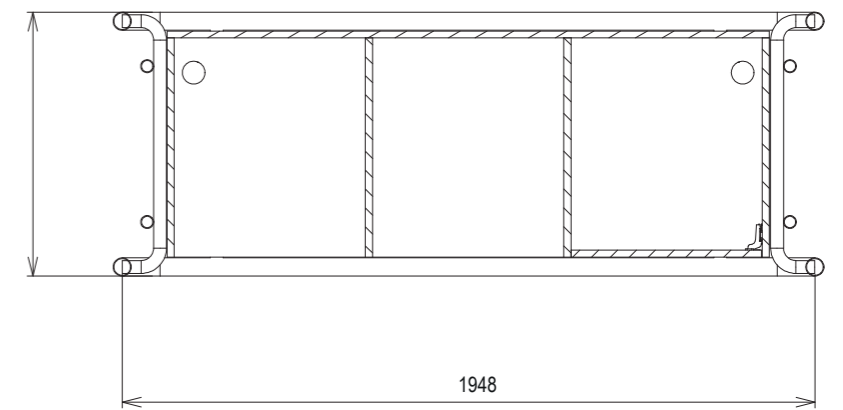

Axonométrie meuble mobile avec évier

1. Ossature métallique tubulaire en acier laqué blanc 2. Caissons bois en panneaux type lamibois avec étagères amovibles et traitement de surface 3. Support tubulaire acier laqué blanc pour accessoires 4. Roues pivotantes avec freins 5. Intégration point d'eau sur meuble évier + couvercle amovible + revêtement stratifié blanc 6. Accessoire luminaire : mât amovible tubulaire acier laqué blanc + intégration néon flexible led 7. Passe câbles

Détail meuble mobile avec évier

Axonométrie meuble mobile avec panneau d'affichage

1. Ossature métallique tubulaire en acier laqué blanc 2. Caissons bois en panneaux type lamibois avec étagères amovibles et traitement de surface 3. Support tubulaire acier laqué blanc pour accessoires 4. Roues pivotantes avec freins 5. Plan de travail 6. Accessoire panneau d'affichage : portique amovible tubulaire acier laqué blanc + tôle acier laqué ral 7022 pour stylos-craies et aimants 7. Passe câbles 8. Serrure

Détail lustre

- 1. Structure tubulaire en acier laqué blanc
- 2. Luminaire LED sur profil aluminium
- 3. Emprise structure vestiaires
- 4. Suspension par câble
- 5. Suspension par tube acier laqué blanc
- 6. Tige fileté fixée sous rampant avec anneau de suspension en attente