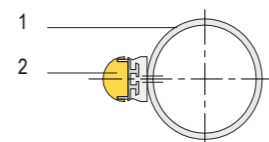

Détail meuble mobile avec panneau d'affichage

Axonométrie aménagement foyer des artistes

0 1 3

Élévation aménagements du foyer des artistes

1. Plafond acoustique panneaux de fibres de bois 2. Lustre 3. Tablettes bois ep 45mm 4. Etagères ep 27mm 5. Parquet lames bois vitrifié 6. Encadrement des menuiseries en kerto 7. Porte coulissante 8. Kitchenette

Détail lustre

- 1. Structure tubulaire en acier laqué blanc
- 2. Luminaire LED sur profil aluminium
- 3. Emprise structure vestiaires
- 4. Suspension par câble
- 5. Suspension par tube acier laqué blanc
- 6. Tige fileté fixée sous rampant avec anneau de suspension en attente