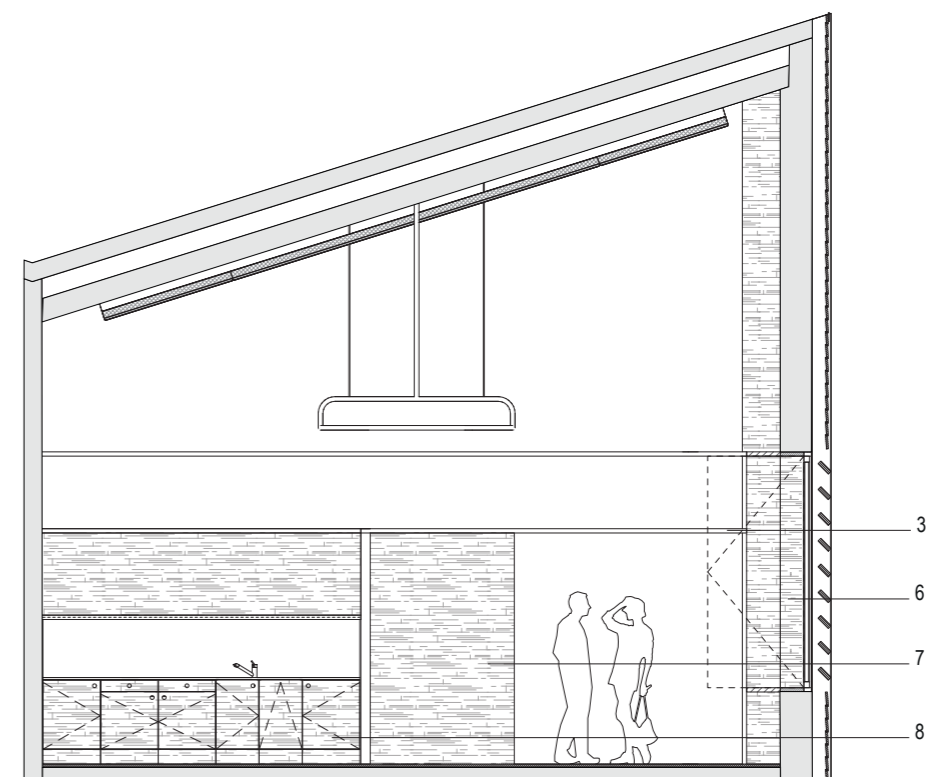

Axonométrie meuble mobile avec évier

1. Ossature métallique tubulaire en acier laqué blanc 2. Caissons bois en panneaux type lamibois avec étagères amovibles et traitement de surface 3. Support tubulaire acier laqué blanc pour accessoires 4. Roues pivotantes avec freins 5. Intégration point d'eau sur meuble évier + couvercle amovible + revêtement stratifié blanc 6. Accessoire luminaire : mât amovible tubulaire acier laqué blanc + intégration néon flexible led 7. Passe câbles

Détail meuble mobile avec évier

Axonométrie meuble mobile avec panneau d'affichage

1. Ossature métallique tubulaire en acier laqué blanc 2. Caissons bois en panneaux type lamibois avec étagères amovibles et traitement de surface 3. Support tubulaire acier laqué blanc pour accessoires 4. Roues pivotantes avec freins 5. Plan de travail 6. Accessoire panneau d'affichage : portique amovible tubulaire acier laqué blanc + tôle acier laqué ral 7022 pour stylos-craies et aimants 7. Passe câbles 8. Serrure

Détail meuble mobile avec panneau d'affichage

Axonométrie aménagement foyer des artistes

0 1 3

Élévation aménagements du foyer des artistes

1. Plafond acoustique panneaux de fibres de bois 2. Lustre 3. Tablettes bois ep 45mm 4. Etagères ep 27mm 5. Parquet lames bois vitrifié 6. Encadrement des menuiseries en kerto 7. Porte coulissante 8. Kitchenette

Détail lustre

- 1. Structure tubulaire en acier laqué blanc
- 2. Luminaire LED sur profil aluminium
- 3. Emprise structure vestiaires
- 4. Suspension par câble
- 5. Suspension par tube acier laqué blanc
- 6. Tige fileté fixée sous rampant avec anneau de suspension en attente