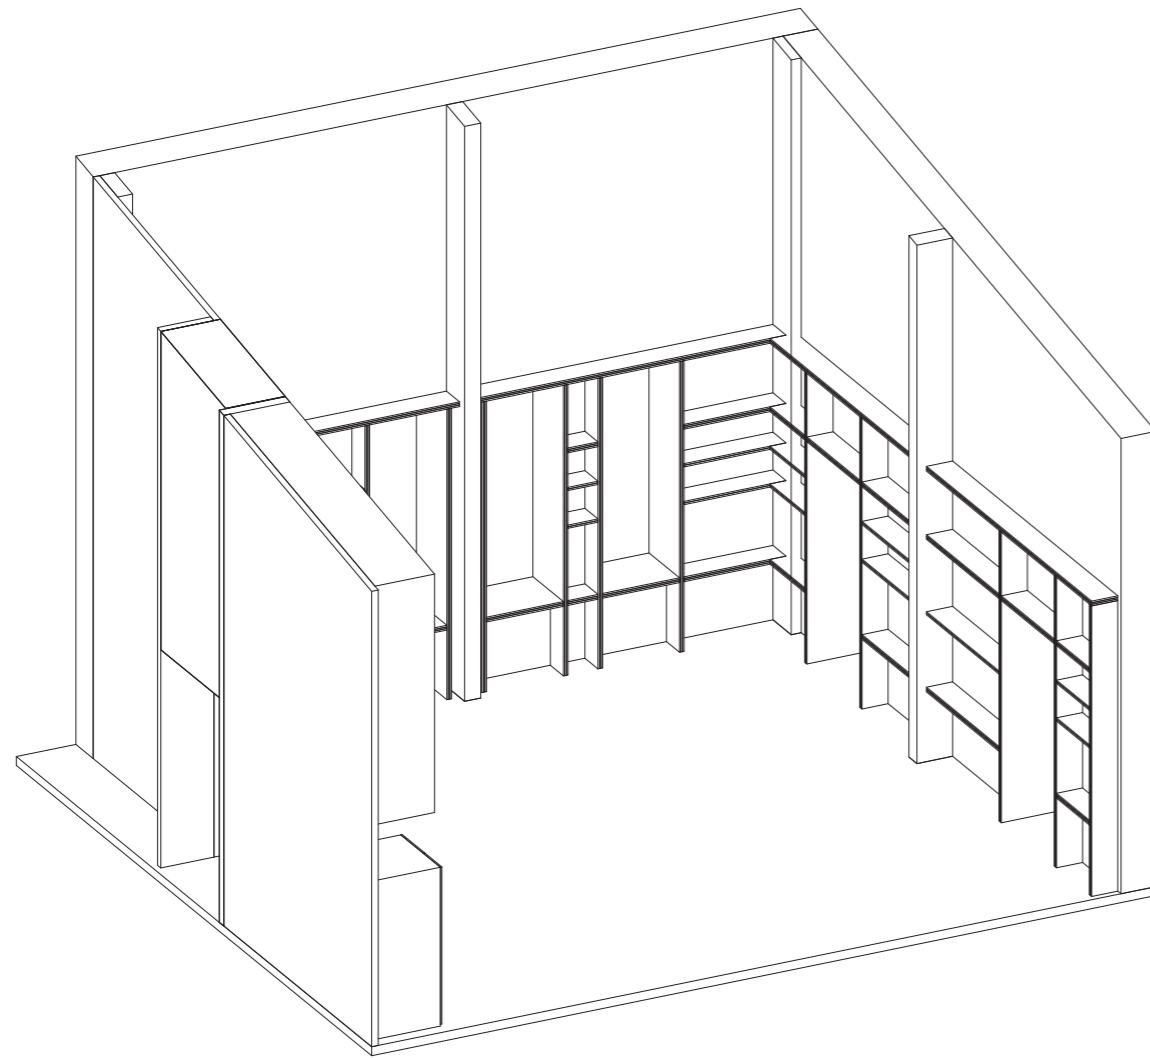

Axonométrie meuble mobile avec évier

1. Ossature métallique tubulaire en acier laqué blanc 2. Caissons bois en panneaux type lamibois avec étagères amovibles et traitement de surface 3. Support tubulaire acier laqué blanc pour accessoires 4. Roues pivotantes avec freins 5. Intégration point d'eau sur meuble évier + couvercle amovible + revêtement stratifié blanc 6. Accessoire luminaire : mât amovible tubulaire acier laqué blanc + intégration néon flexible led 7. Passe câbles

Détail meuble mobile avec évier

Axonométrie meuble mobile avec panneau d'affichage

1. Ossature métallique tubulaire en acier laqué blanc 2. Caissons bois en panneaux type lamibois avec étagères amovibles et traitement de surface 3. Support tubulaire acier laqué blanc pour accessoires 4. Roues pivotantes avec freins 5. Plan de travail 6. Accessoire panneau d'affichage : portique amovible tubulaire acier laqué blanc + tôle acier laqué ral 7022 pour stylos-craies et aimants 7. Passe câbles 8. Serrure

Détail meuble mobile avec panneau d'affichage

Axonométrie aménagement foyer des artistes

0 1 3

Élévation aménagements du foyer des artistes

1. Plafond acoustique panneaux de fibres de bois 2. Lustre 3. Tablettes bois ep 45mm 4. Etagères ep 27mm 5. Parquet lames bois vitrifié 6. Encadrement des menuiseries en kerto 7. Porte coulissante 8. Kitchenette

Détail lustre

- 1. Structure tubulaire en acier laqué blanc
- 2. Luminaire LED sur profil aluminium
- 3. Emprise structure vestiaires
- 4. Suspension par câble
- 5. Suspension par tube acier laqué blanc
- 6. Tige fileté fixée sous rampant avec anneau de suspension en attente