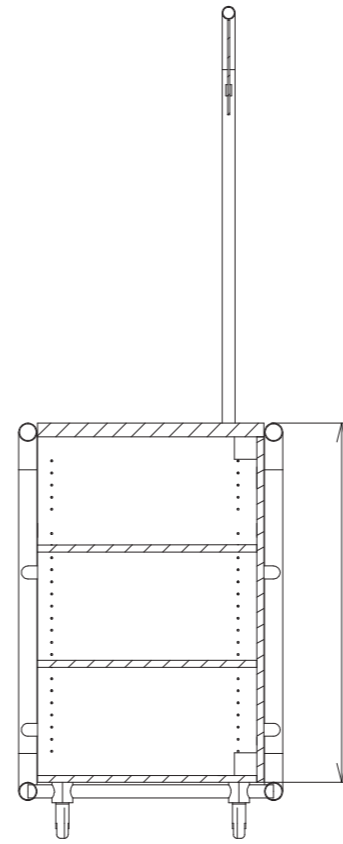

Axonométrie meuble mobile avec évier

1. Ossature métallique tubulaire en acier laqué blanc 2. Caissons bois en panneaux type lamibois avec étagères amovibles et traitement de surface 3. Support tubulaire acier laqué blanc pour accessoires 4. Roues pivotantes avec freins 5. Intégration point d'eau sur meuble évier + couvercle amovible + revêtement stratifié blanc 6. Accessoire luminaire : mât amovible tubulaire acier laqué blanc + intégration néon flexible led 7. Passe câbles

Détail meuble mobile avec évier

Axonométrie meuble mobile avec panneau d'affichage

1. Ossature métallique tubulaire en acier laqué blanc 2. Caissons bois en panneaux type lamibois avec étagères amovibles et traitement de surface 3. Support tubulaire acier laqué blanc pour accessoires 4. Roues pivotantes avec freins 5. Plan de travail 6. Accessoire panneau d'affichage : portique amovible tubulaire acier laqué blanc + tôle acier laqué ral 7022 pour stylos-craies et aimants 7. Passe câbles 8. Serrure

Détail meuble mobile avec panneau d'affichage

Axonométrie aménagement foyer des artistes

0 1 3

Élévation aménagements du foyer des artistes

1. Plafond acoustique panneaux de fibres de bois 2. Lustre 3. Tablettes bois ep 45mm 4. Etagères ep 27mm 5. Parquet lames bois vitrifié 6. Encadrement des menuiseries en kerto 7. Porte coulissante 8. Kitchenette

Détail lustre

- 1. Structure tubulaire en acier laqué blanc
- 2. Luminaire LED sur profil aluminium
- 3. Emprise structure vestiaires
- 4. Suspension par câble
- 5. Suspension par tube acier laqué blanc
- 6. Tige fileté fixée sous rampant avec anneau de suspension en attente