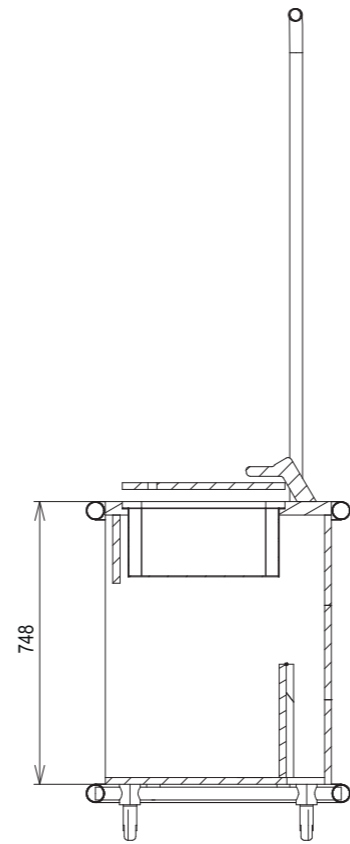

Axonométrie meuble mobile avec évier

1. Ossature métallique tubulaire en acier laqué blanc 2. Caissons bois en panneaux type lamibois avec étagères amovibles et traitement de surface 3. Support tubulaire acier laqué blanc pour accessoires 4. Roues pivotantes avec freins 5. Intégration point d'eau sur meuble évier + couvercle amovible + revêtement stratifié blanc 6. Accessoire luminaire : mât amovible tubulaire acier laqué blanc + intégration néon flexible led 7. Passe câbles

Détail meuble mobile avec évier

Axonométrie meuble mobile avec panneau d'affichage

1. Ossature métallique tubulaire en acier laqué blanc 2. Caissons bois en panneaux type lamibois avec étagères amovibles et traitement de surface 3. Support tubulaire acier laqué blanc pour accessoires 4. Roues pivotantes avec freins 5. Plan de travail 6. Accessoire panneau d'affichage : portique amovible tubulaire acier laqué blanc + tôle acier laqué ral 7022 pour stylos-craies et aimants 7. Passe câbles 8. Serrure

Détail meuble mobile avec panneau d'affichage

Axonométrie aménagement foyer des artistes

0 1 3

Élévation aménagements du foyer des artistes

1. Plafond acoustique panneaux de fibres de bois 2. Lustre 3. Tablettes bois ep 45mm 4. Etagères ep 27mm 5. Parquet lames bois vitrifié 6. Encadrement des menuiseries en kerto 7. Porte coulissante 8. Kitchenette

Détail lustre

- 1. Structure tubulaire en acier laqué blanc
- 2. Luminaire LED sur profil aluminium
- 3. Emprise structure vestiaires
- 4. Suspension par câble
- 5. Suspension par tube acier laqué blanc
- 6. Tige fileté fixée sous rampant avec anneau de suspension en attente