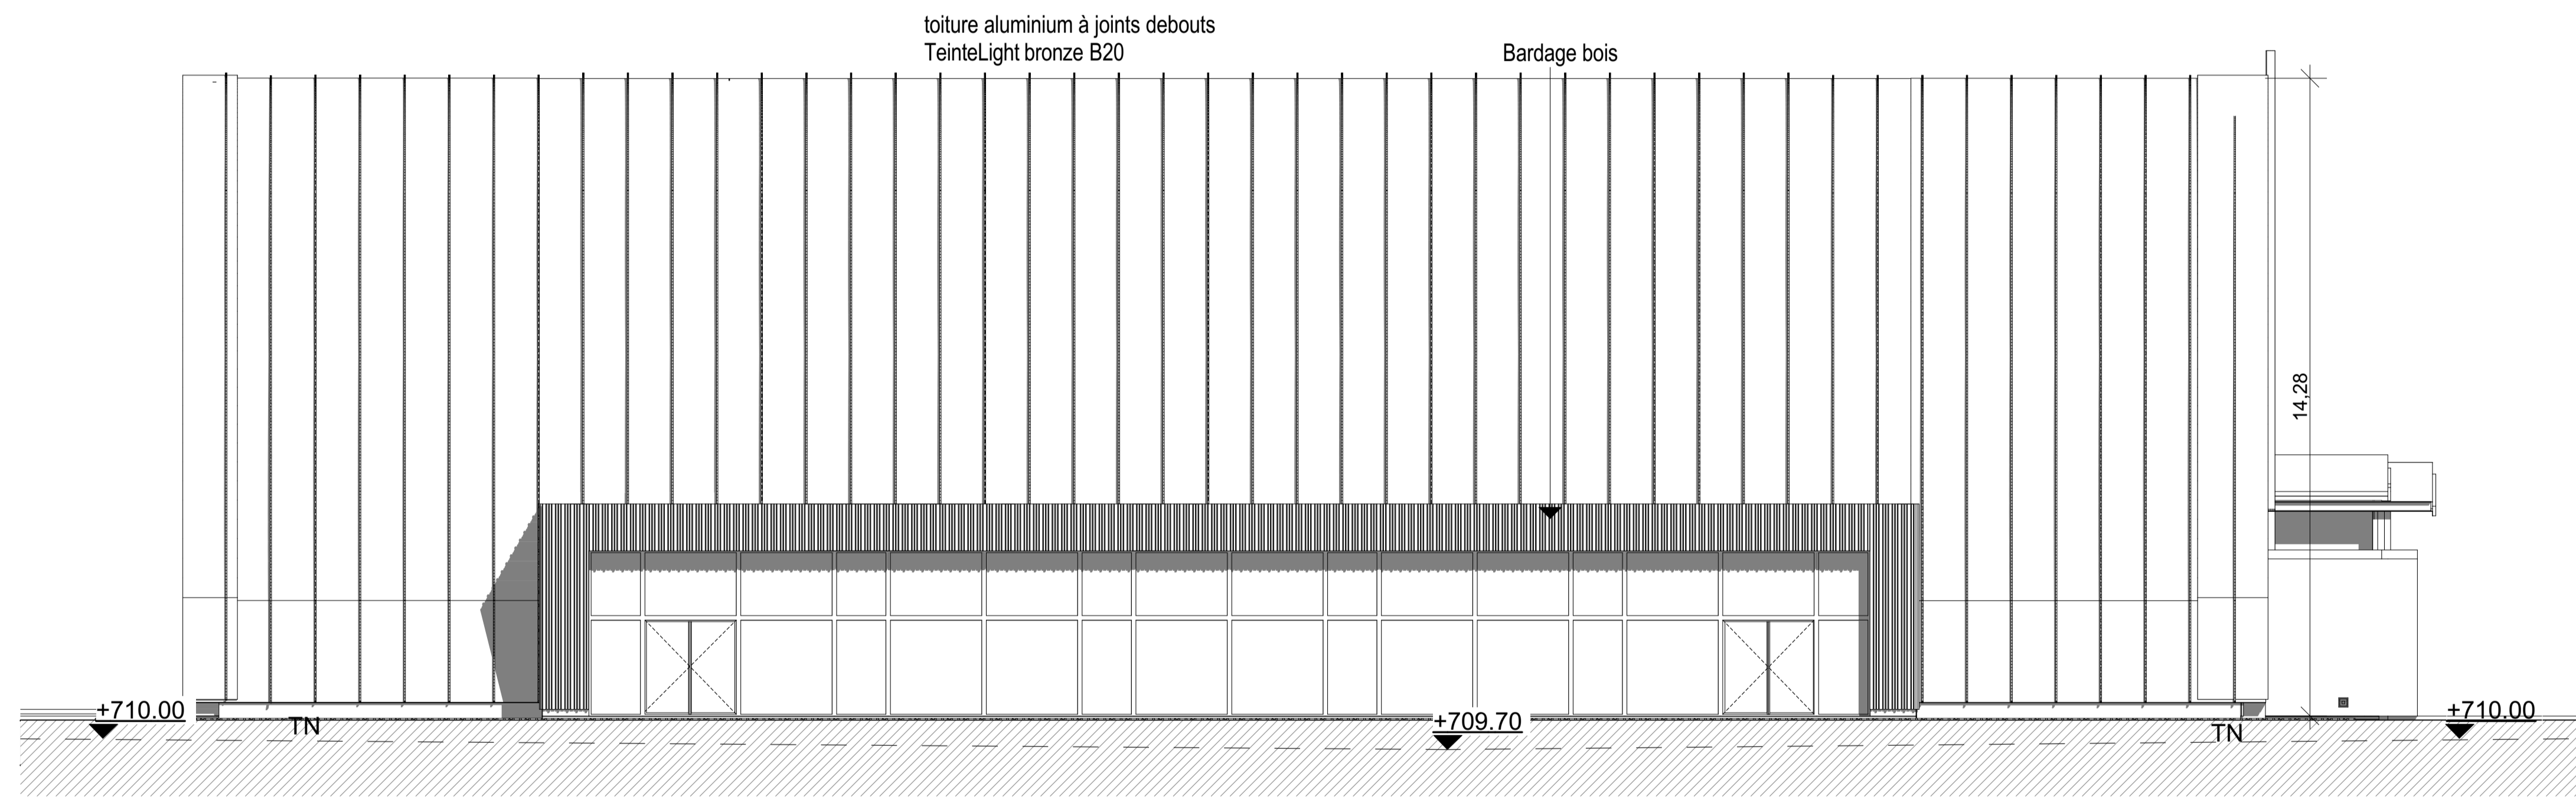

FACADE SUD - Echelle 1 : 100

FACADE NORD - Echelle 1 : 100

COMMUNE DE LANTRIAC	
ESPACE SPORTIF ET SOCIO-CULTUREL LANTRIAC	
 Atelier David Fargette	A+D+F DAVID FARGETTE , Architecte DPLG 1 place du Clauzel, 43 000 LE PUY EN VELAY tel: 04 71 09 46 83 Fax: 09 71 70 55 27 mail: davidfargette@orange.fr
 MAGAUD THIERRY	MAGAUD Thierry , Architecte DPLG Beausseil, 43500 CRAPONNE SUR ARZON Tél: 04 71 03 37 80 - Fax: 04 71 03 29 92 E-mail: magaud43@wanadoo.fr
FACADES NORD ET SUD	
Echelle 1/100	